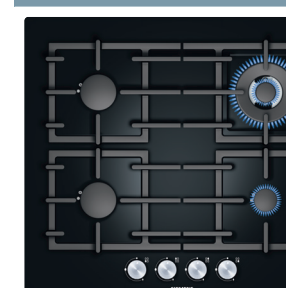

Plynová varná deska EP 616HB91E

- počet plynových hořáků: 4
- 2 normální, 1 úsporný a 1 Wok-hořák
- vpředu vlevo: normální hořák 1,7 kW
- vzadu vlevo: normální hořák 1,7 kW
- vzadu vpravo: hořák WOK 3,3 kW
- vpředu vpravo: úsporný hořák 1 kW
- integrované zapalování v ovládacím knoflíku
- termoelektrická pojistka zhasnutí plamene
- samostatné litinové rošty pod hrnce
- dvě možnosti vestavy:
  - vestavba do běžné pracovní desky
  - plošná vestavba do přírodního kamene nebo pracovní desky s obkladem
- přednastaveno na zemní plyn (20 mbar)
- trysky na propan-butan (28-30/37 mbar) součástí dodávky
- přípojovací kabel 1 m

cena: 11 590 Kč **akční cena: 9 990 Kč**