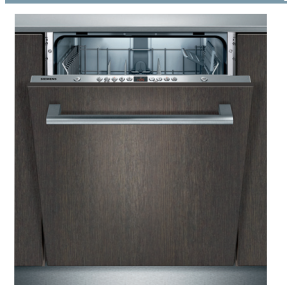

Plně vestavná myčka nádobí SN 65L034EU, nerez/polinox

- náplň: 12 jídelních sad
- třída spotřeby energie: A++
- spotřeba energie při programu Eco 50: 0,9 kWh
- spotřeba vody v programu Eco 50: 10 l
- třída účinnosti sušení: A
- hluchnost: 46 dB(A) re 1 pW
- počet programů 5: intenzivní 70 °C, auto 45–65 °C, Eco 50 °C, rychlý 45 °C, předmytí
- varioSpeed, ½náplň, extra sušení
- aquaSensor, senzor naplnění
- výměník tepla
- ukazatel zbytkového času v minutách
- infoLight: optický ukazatel průběhu programu (modrý)
- časová předvolba 1–24 hod.
- sklopné příhrádky v horním koši (2x)
- sklopné příhrádky na talíře v dolním koši (4x)
- aquaStop se zárukou
- servo-zámek
- systém ochrany skla
- rozměry spotřebiče (V x Š x H): 81,5 x 59,8 x 55 cm

cena: 18 390 Kč **akční cena: 14 490 Kč**