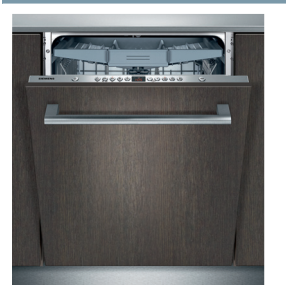

Plně vestavná myčka nádobí SN 65N089EU

- náplň: 13 jídelních sad
- třída spotřeby energie: A++
- spotřeba energie při programu Eco 50: 0,92 kWh
- spotřeba vody v programu Eco 50: 6 l
- třída účinnosti sušení: A
- hluchnost: 44 dB(A) re 1 pW
- počet programů 5: intenzivní 70 °C, auto 45–65 °C, Eco 50 °C, rychlý 45 °C, předmytí
- varioSpeedPlus, ½náplň, extra sušení
- aquaSensor, senzor naplnění
- výměník tepla
- timeLight
- časová předvolba 1–24 hod.
- příborová zásuvka
- sklopné příhrádky v horním koši (2x)
- sklopné příhrádky na talíře v dolním koši (4x)
- aquaStop se zárukou
- mechanická dětská pojistka proti otevření dvířek
- servo-zámek
- systém ochrany skla
- rozměry spotřebiče (V x Š x H): 81,5 x 59,8 x 55 cm

cena: 25 790 Kč **akční cena: 19 990 Kč**