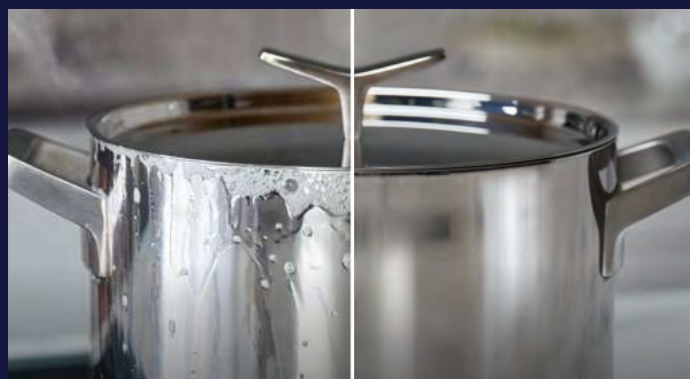

SenseBoil®

Chytré indukční varné desky s technologií SenseBoil® po celou dobu vaření detekují, kdy voda v hrnci dosáhne bodu varu. Při jeho dosažení je teplota automaticky regulována až do té doby, než ji sami změníte. Příprava bude dále pokračovat bez nevzhledných a obtížně čistitelných skvrn na hrncích.

Jiří

Deska SenseBoil® je skvělým pomocníkem. Voda při vaření nikdy nepřeteče. Můžu se tak věnovat jiným věcem.