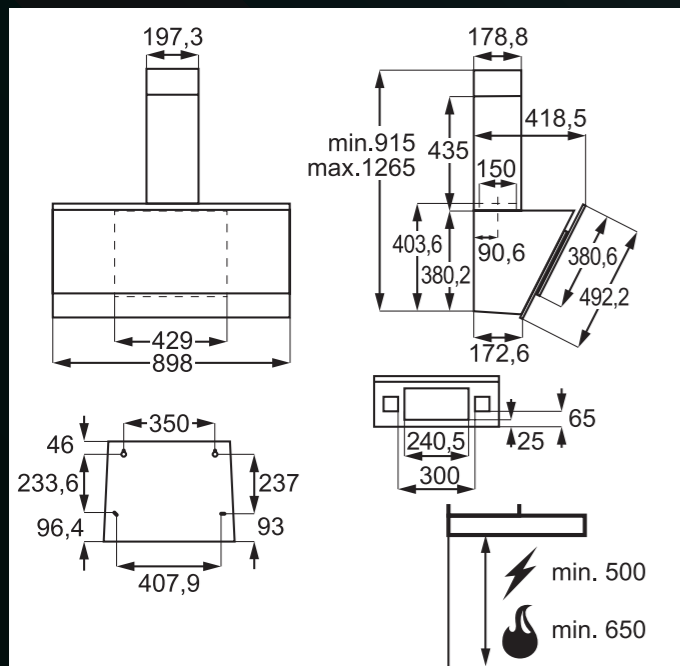

Platí pro tyto modely:
DVE5971HB