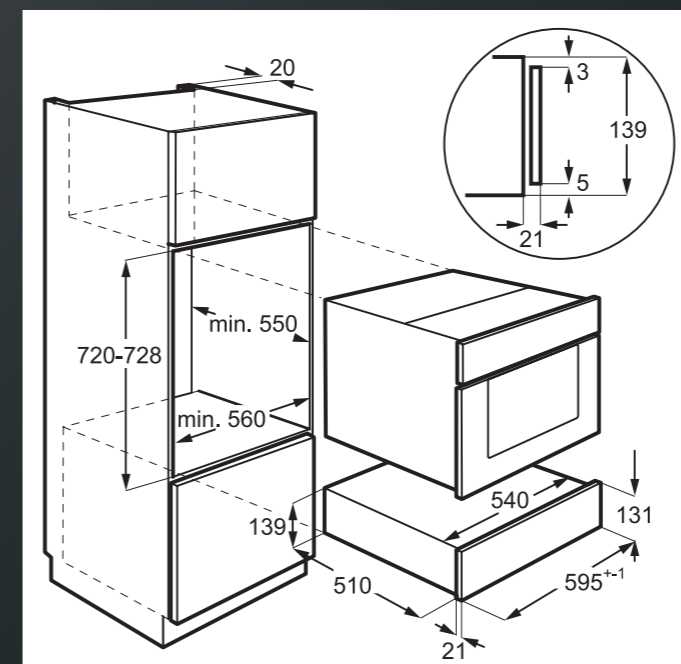

VAKUOVACÍ ZÁSUVKY

Platí pro tyto modely:
KDK911423M

OHŘEVNÉ ZÁSUVKY