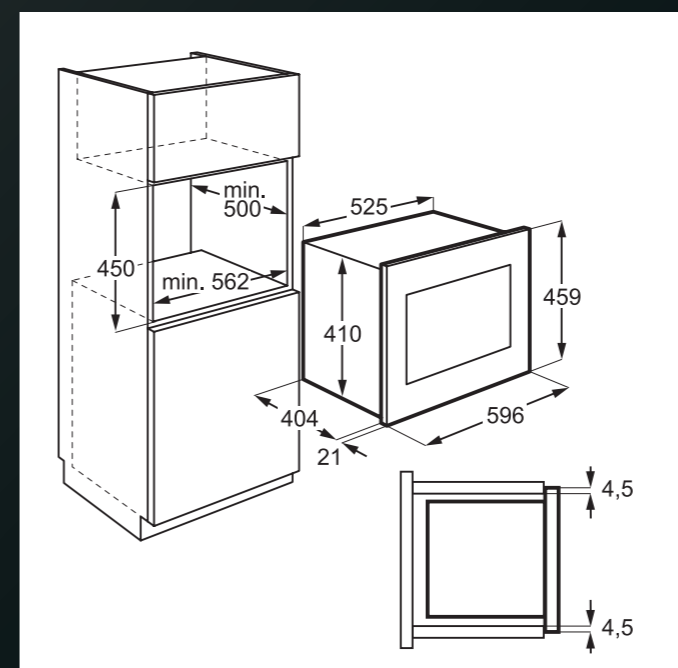

MIKROVLNNÉ TROUBY

Platí pro tyto modely:

MBE2658DEM
MBE2658SEM