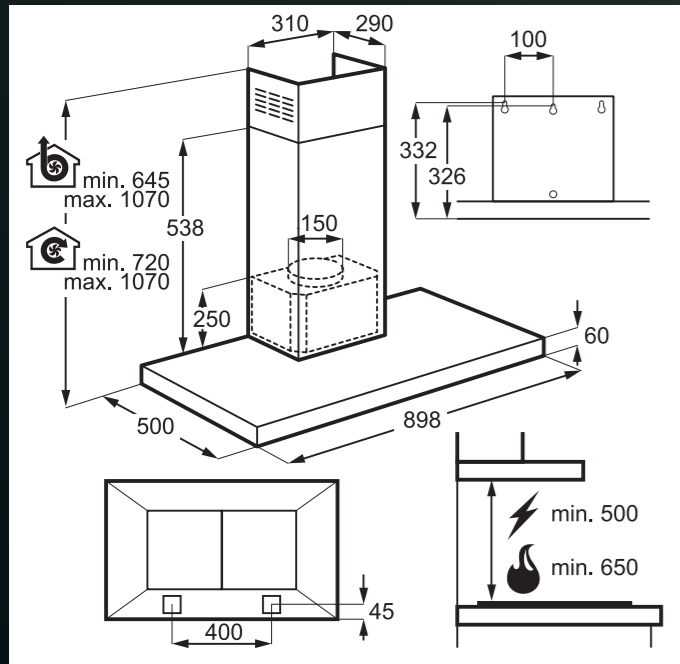

ODSAVAČE

Platí pro tyto modely:
DBB4950M