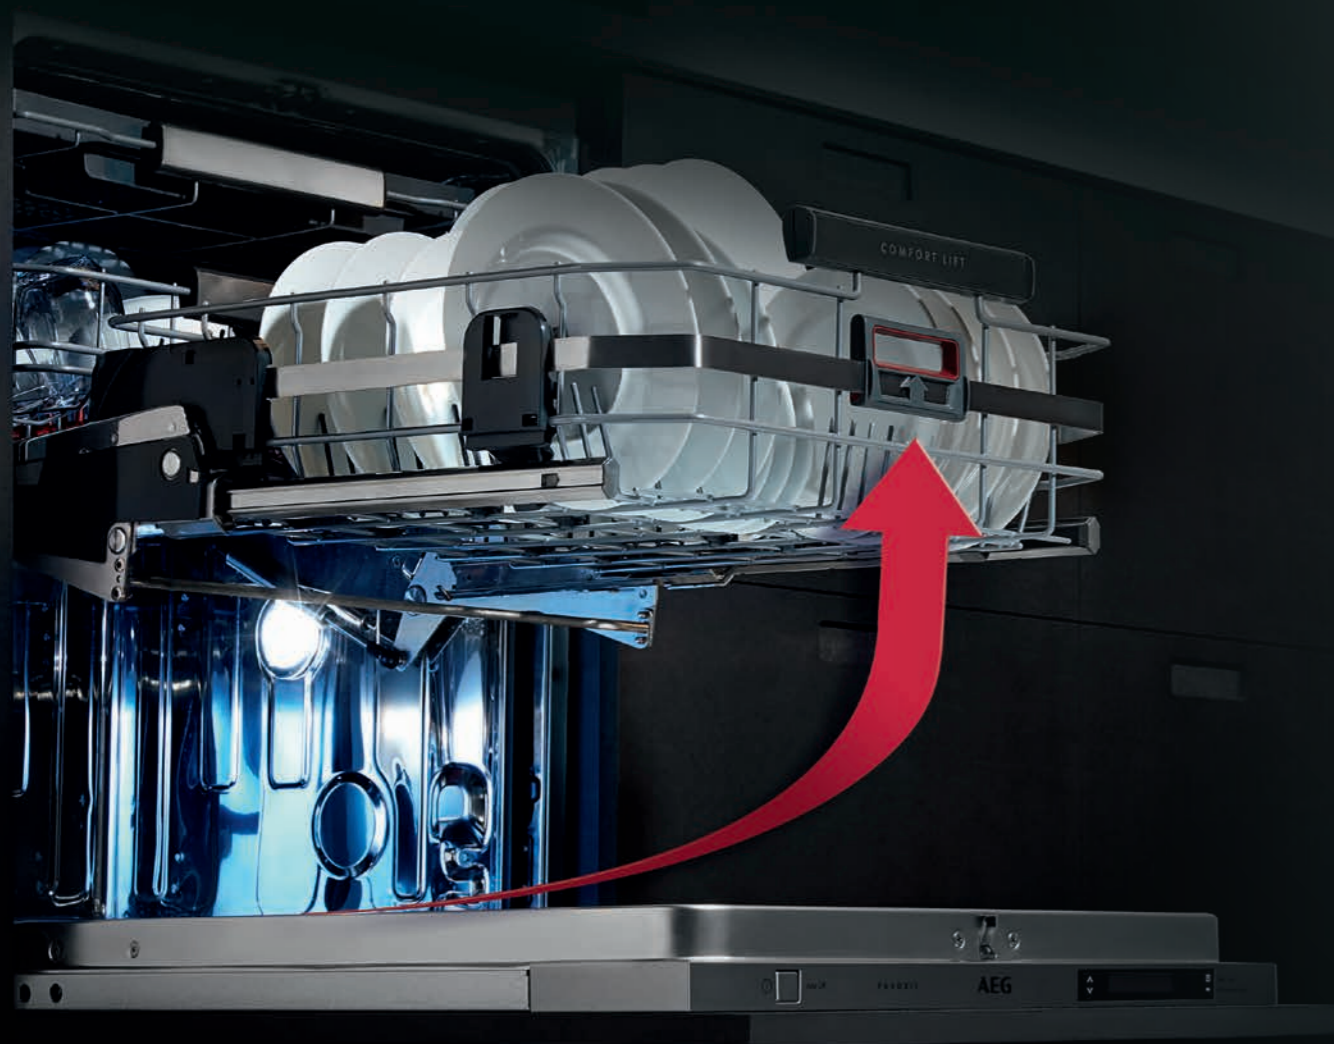

AirDry

Přirozené sušení čerstvým vzduchem. V poslední fázi programu se dvířka automaticky otevřou.

MYČKY NÁDOBÍ

Svěřte své nádobí myčkám AEG, které ho nejen perfektně umyjí, ale také se postarají o to, aby stále vypadalo jako nové. Důkladně umyjí objemné hrnce a s něžnou péčí i sváteční porcelán či křehké sklo. Přitom jsou mimořádně tiché a energeticky úsporné.