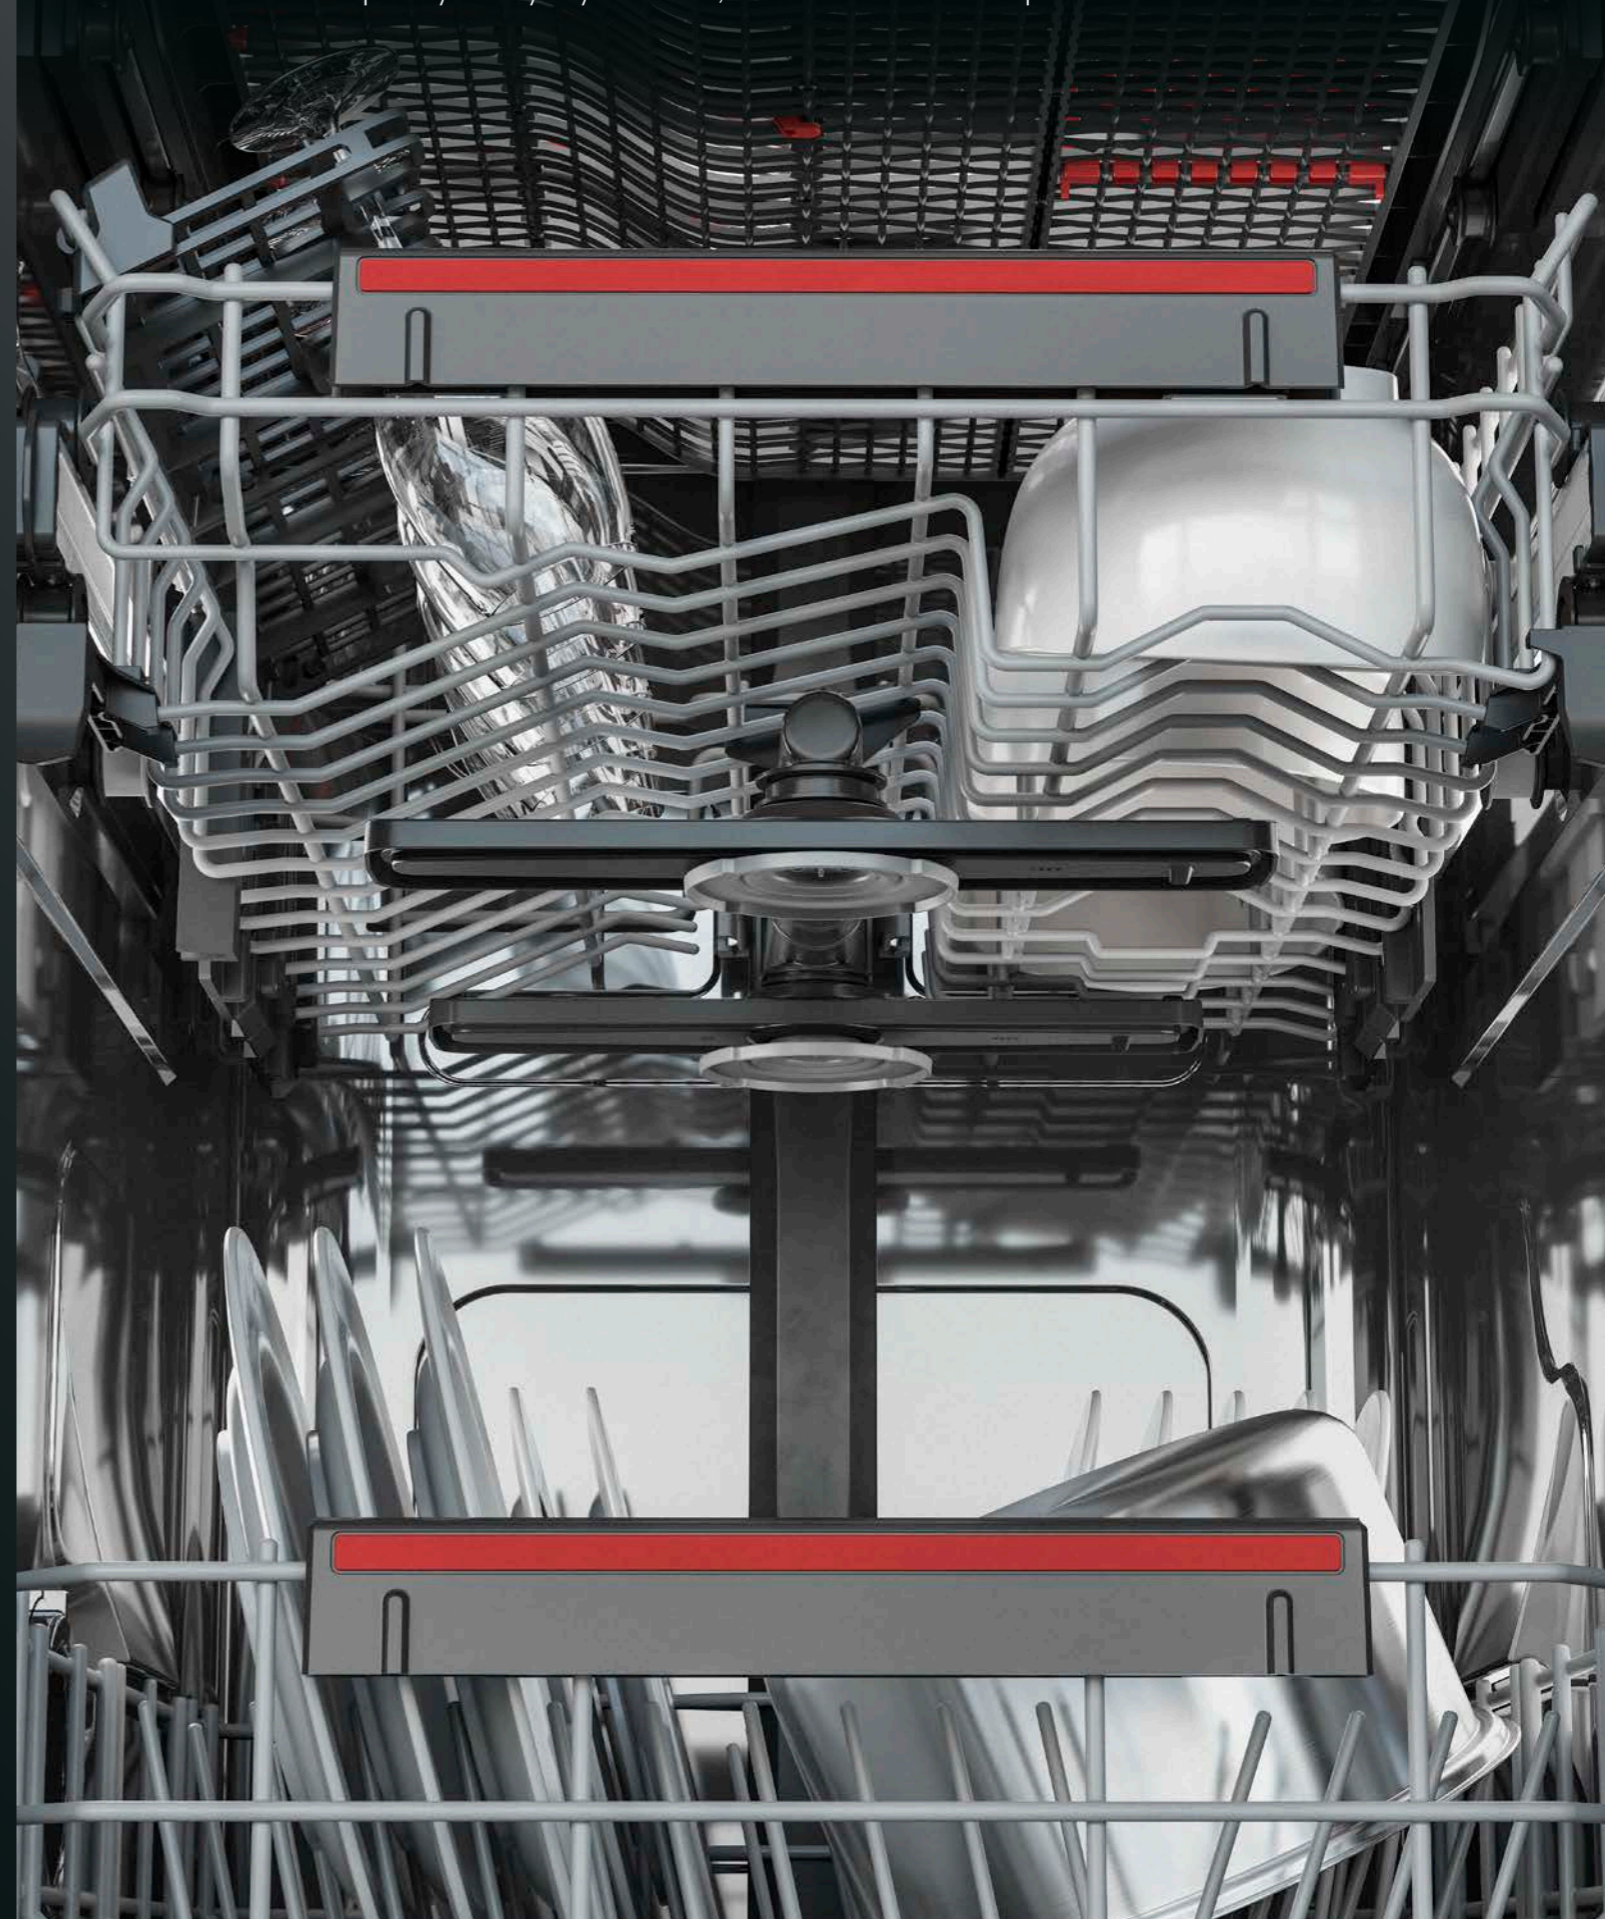

VESTAVNÁ PRAČKA A PRAČKA KOMBINOVANÁ SE SUŠIČKOU

Naše pračky a pračky kombinované se sušičkou jsou maximálně šetrné k prádlu a jsou vybaveny technologiemi, které přinesou dokonalý výsledek a umožní prát a sušit i choulostivé tkaniny, jako jsou vlna či funkční oblečení.