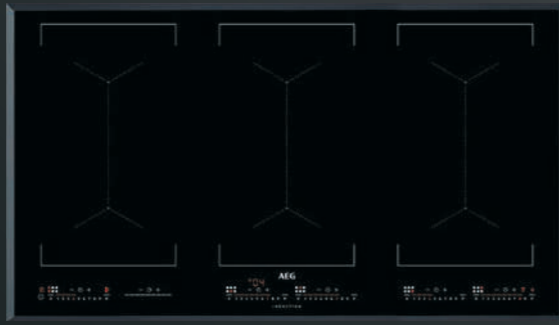

IKE96654FB

INDUKČNÍ VARNÁ DESKA MULTIBRIDGE

Propojení varných zón: 3x Bridge

Typ a pozice ovládání: posuvné dotykové RoadRunner vlevo, ve středu a vpravo vpředu

Funkce:

- PowerSlide – rozdělí varnou zónu na přednastavené oblasti výkonu
- podsvícené ukazatele
- zvukový signál
- přičítací časoměr CountUp
- časové funkce
- Hob2Hood® – propojení desky s odsavačem

Bezpečnostní funkce:

- dětská pojistka
- blokování ovládání
- automatické vypnutí desky

Varné zóny:

- levá přední: indukční, 2 300 / 3 200 W, 180 x 210 mm
- levá zadní: indukční, 2 300 / 3 200 W, 180 x 210 mm
- střední přední: indukční, 2 300 / 3 200 W, 180 x 210 mm
- střední zadní: indukční, 2 300 / 3 200 W, 180 x 210 mm
- pravá přední: indukční, 2 300 / 3 200 W, 180 x 210 mm
- pravá zadní: indukční, 2 300 / 3 200 W, 180 x 210 mm

Barva a provedení: černá, se zkosenými hranami, tloušťka pracovní desky 28 mm