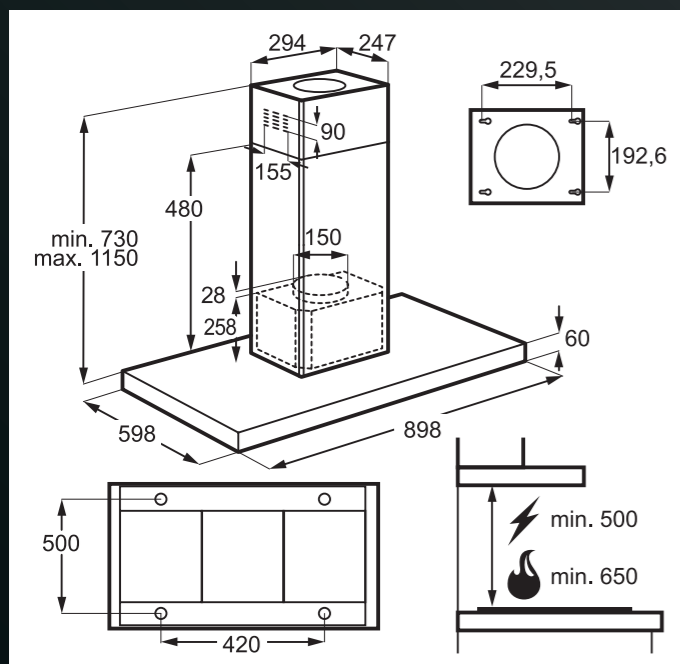

ODSAVAČE

Platí pro tyto modely:
DIB3951M