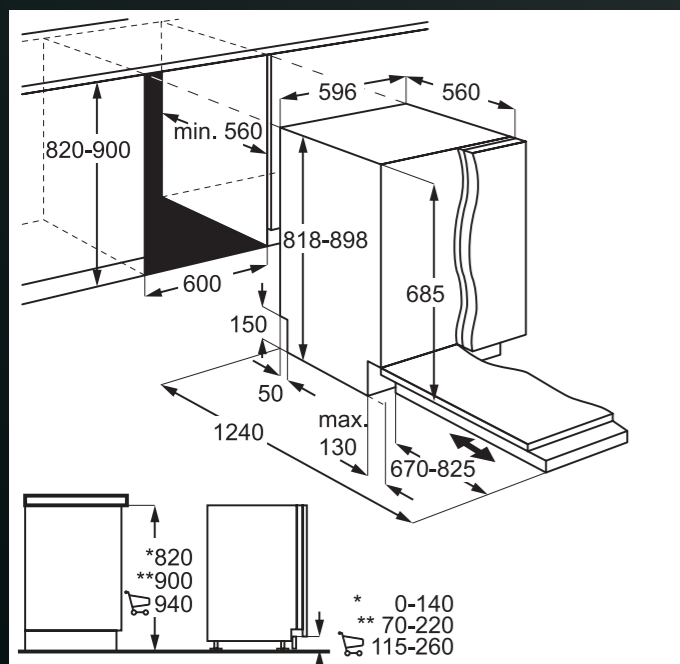

MYČKY PLNĚ INTEGROVANÉ 60 CM

Platí pro tyto modely:
FSK75758P
FSE75748P

MYČKY VESTAVNÉ

Platí pro tyto modely:
FES5396XZM
FEE72910ZM
FES5368XZM
FEE53610ZM

Platí pro tyto modely:
FSB53927Z
FSB72907P
FSB5360CZ