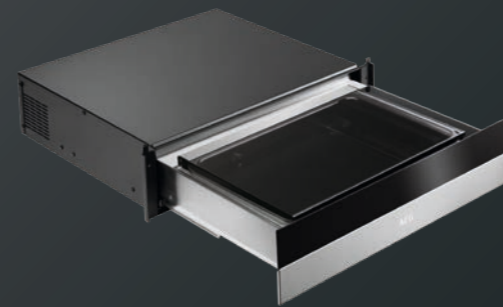

KDK911423M

VAKUOVACÍ ZÁSUVKA

Typ: vestavná vakuovací zásuvka
Výška (cm): 14

Funkce:

- pouze zatavování
- minimální vakuování
- střední vakuování
- maximální vakuování
- marinování / louhování

Barva: nerez s povrchovou úpravou proti otiskům prstů