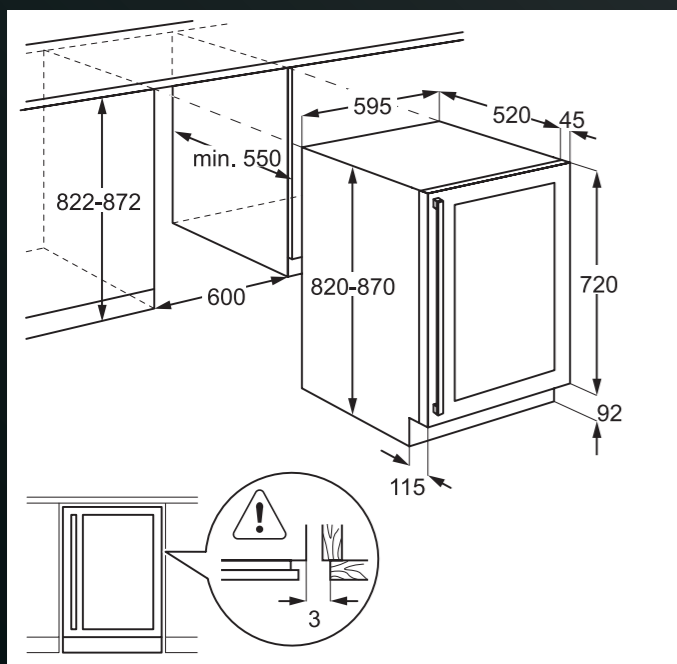

CHLADNIČKY

Platí pro tyto modely:
AWUS052B5B
AWUS020B5B