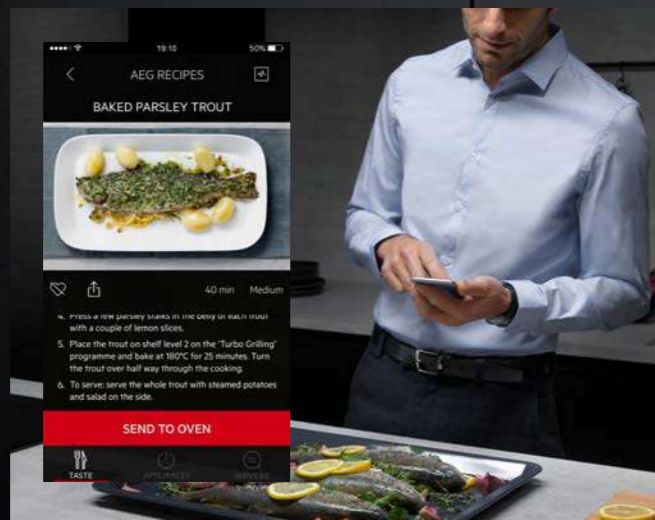

CHALLENGE THE EXPECTED

PERSONALIZOVANÁ CHYTRÁ KUCHYNĚ

Spotřebiče AEG s funkcí konektivity vám přinesou jedinečné výhody a nevídané zážitky. Nabídnou vám recepty na výborná jídla, povedou vás při objevování nových kulinářských technik, pomohou vám vařit ještě lepší a zajímavější jídla. Užijte si příjemný pocit, že máte vše pod kontrolou, ať už jste doma, nebo kdekoli jinde. Spotřebiče AEG s funkcí konektivity umožňují dálkové ovládání, reagují na hlasové pokyny, poskytnou vám přímý přenos z aktuálního dění, podrobnou zprávu o všem důležitém a ještě mnohem více.

APLIKACE - MY AEG KITCHEN

Prohlížejte si stovky lahodných receptů, s nimiž hravě připravíte pokrmy v páře nebo metodou vakuového vaření. Recepty můžete vyhledávat podle národní kuchyně, alergenů, dietního omezení nebo konkrétních přísad. K receptům si lze připsávat vlastní poznámky, ty nejoblíbenější z nich si uložit nebo je sdílet na sociálních sítích. Aplikace vám umožní také jednoduše připravit nákupní seznam a podělit se o něj s ostatními.

SLEDUJTE SVÉ PEČENÍ ODKUDKOLIV

Kamera Cookview® vám ukáže přímo ve vašem mobilním zařízení, co připravujete v troubě. Takže není nutné zůstat v kuchyni, abyste měli vše pod kontrolou.

Podívejte se na
video, jak funguje:
MY AEG