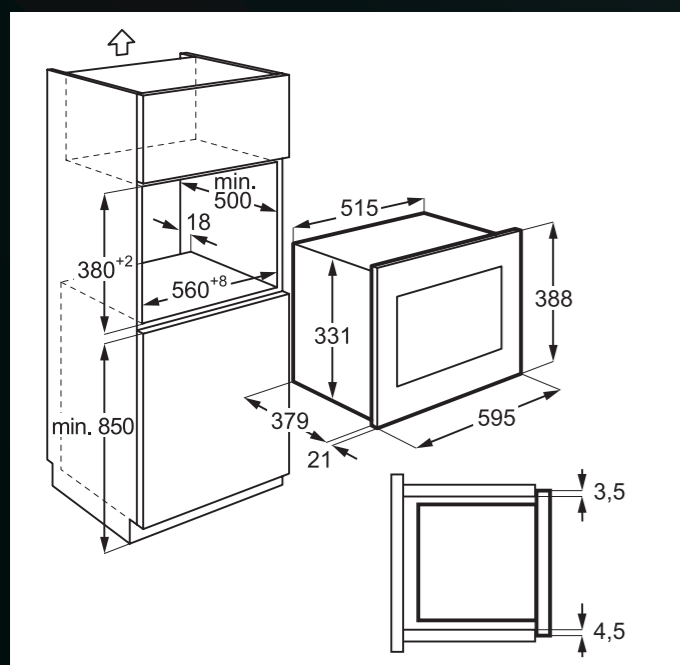

Platí pro tyto modely:
MSB2547D-M