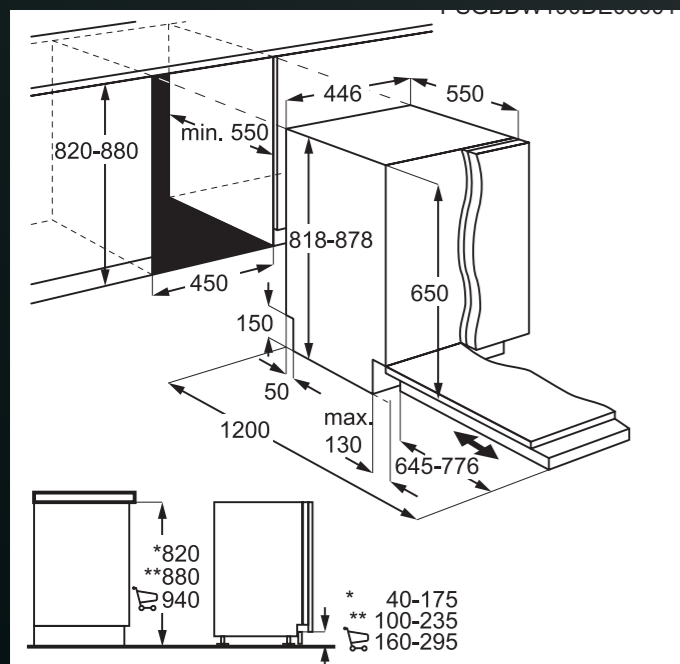

MYČKY PLNĚ INTEGROVANÉ 45 CM

Platí pro tyto modely:

FSE73527P
FSE73507P
FSE72537P
FSE73407P
FSE62417P