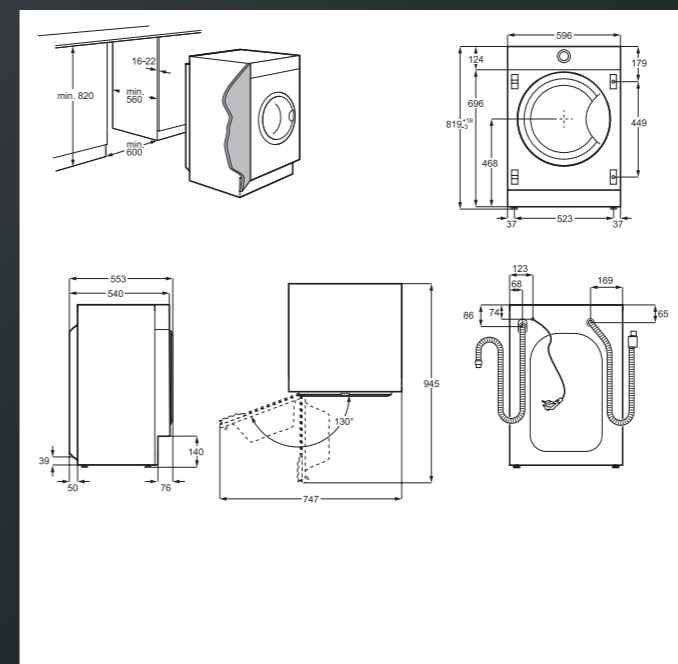

PRAČKY

Platí pro tyto modely:

L8WBE68SI
L8FBE48SI

NAUČTE SE SPRÁVNĚ PEČOVAT O VAŠE DOMÁCÍ SPOTŘEBIČE

Jestliže mají vaše domácí spotřebiče co nejdéle a bez problémů fungovat, je třeba jim poskytnout odpovídající péči.

Vaše domácí spotřebiče se vám za odpovídající pravidelnou péči odvděčí dlouhou a bezproblémovou službou.