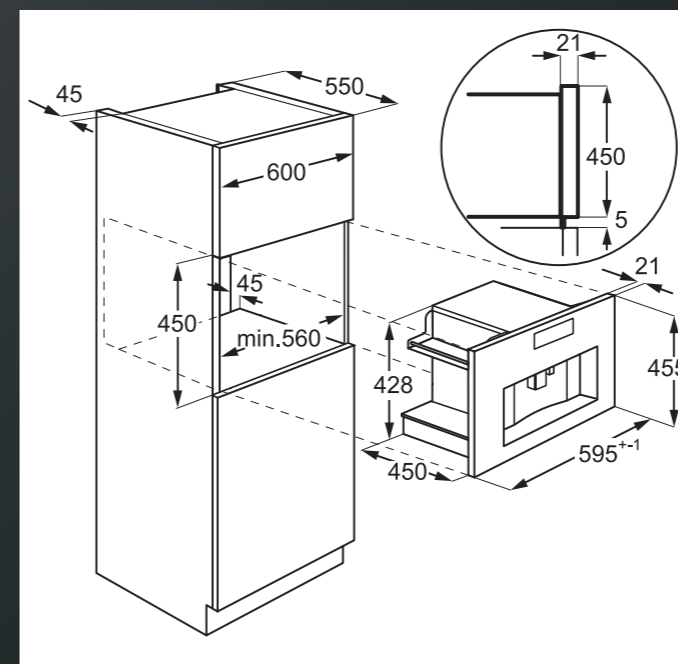

KÁVOVARY

Platí pro tyto modely:

KKK994500T
KKK994500M
KKE884500B
KKB894500B