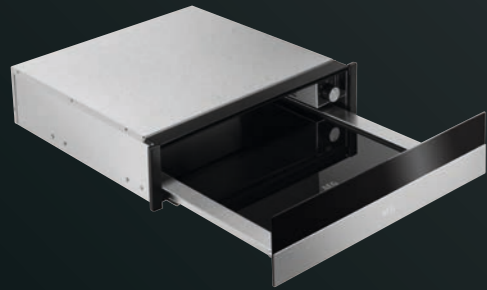

KDK911424M

OHŘEVNÁ ZÁSUVKA

Typ: vestavná ohřívací zásuvka

Výška (cm): 14

Kapacita: max. 6 kusů nádobí běžné velikosti

Funkce:

- ohřev talířů
- rozmrazování
- ohřívání jídla
- kynutí těsta
- cirkulace teplého vzduchu pro rovnoměrnou distribuci tepla

Barva: nerez s povrchovou úpravou proti otiskům prstů