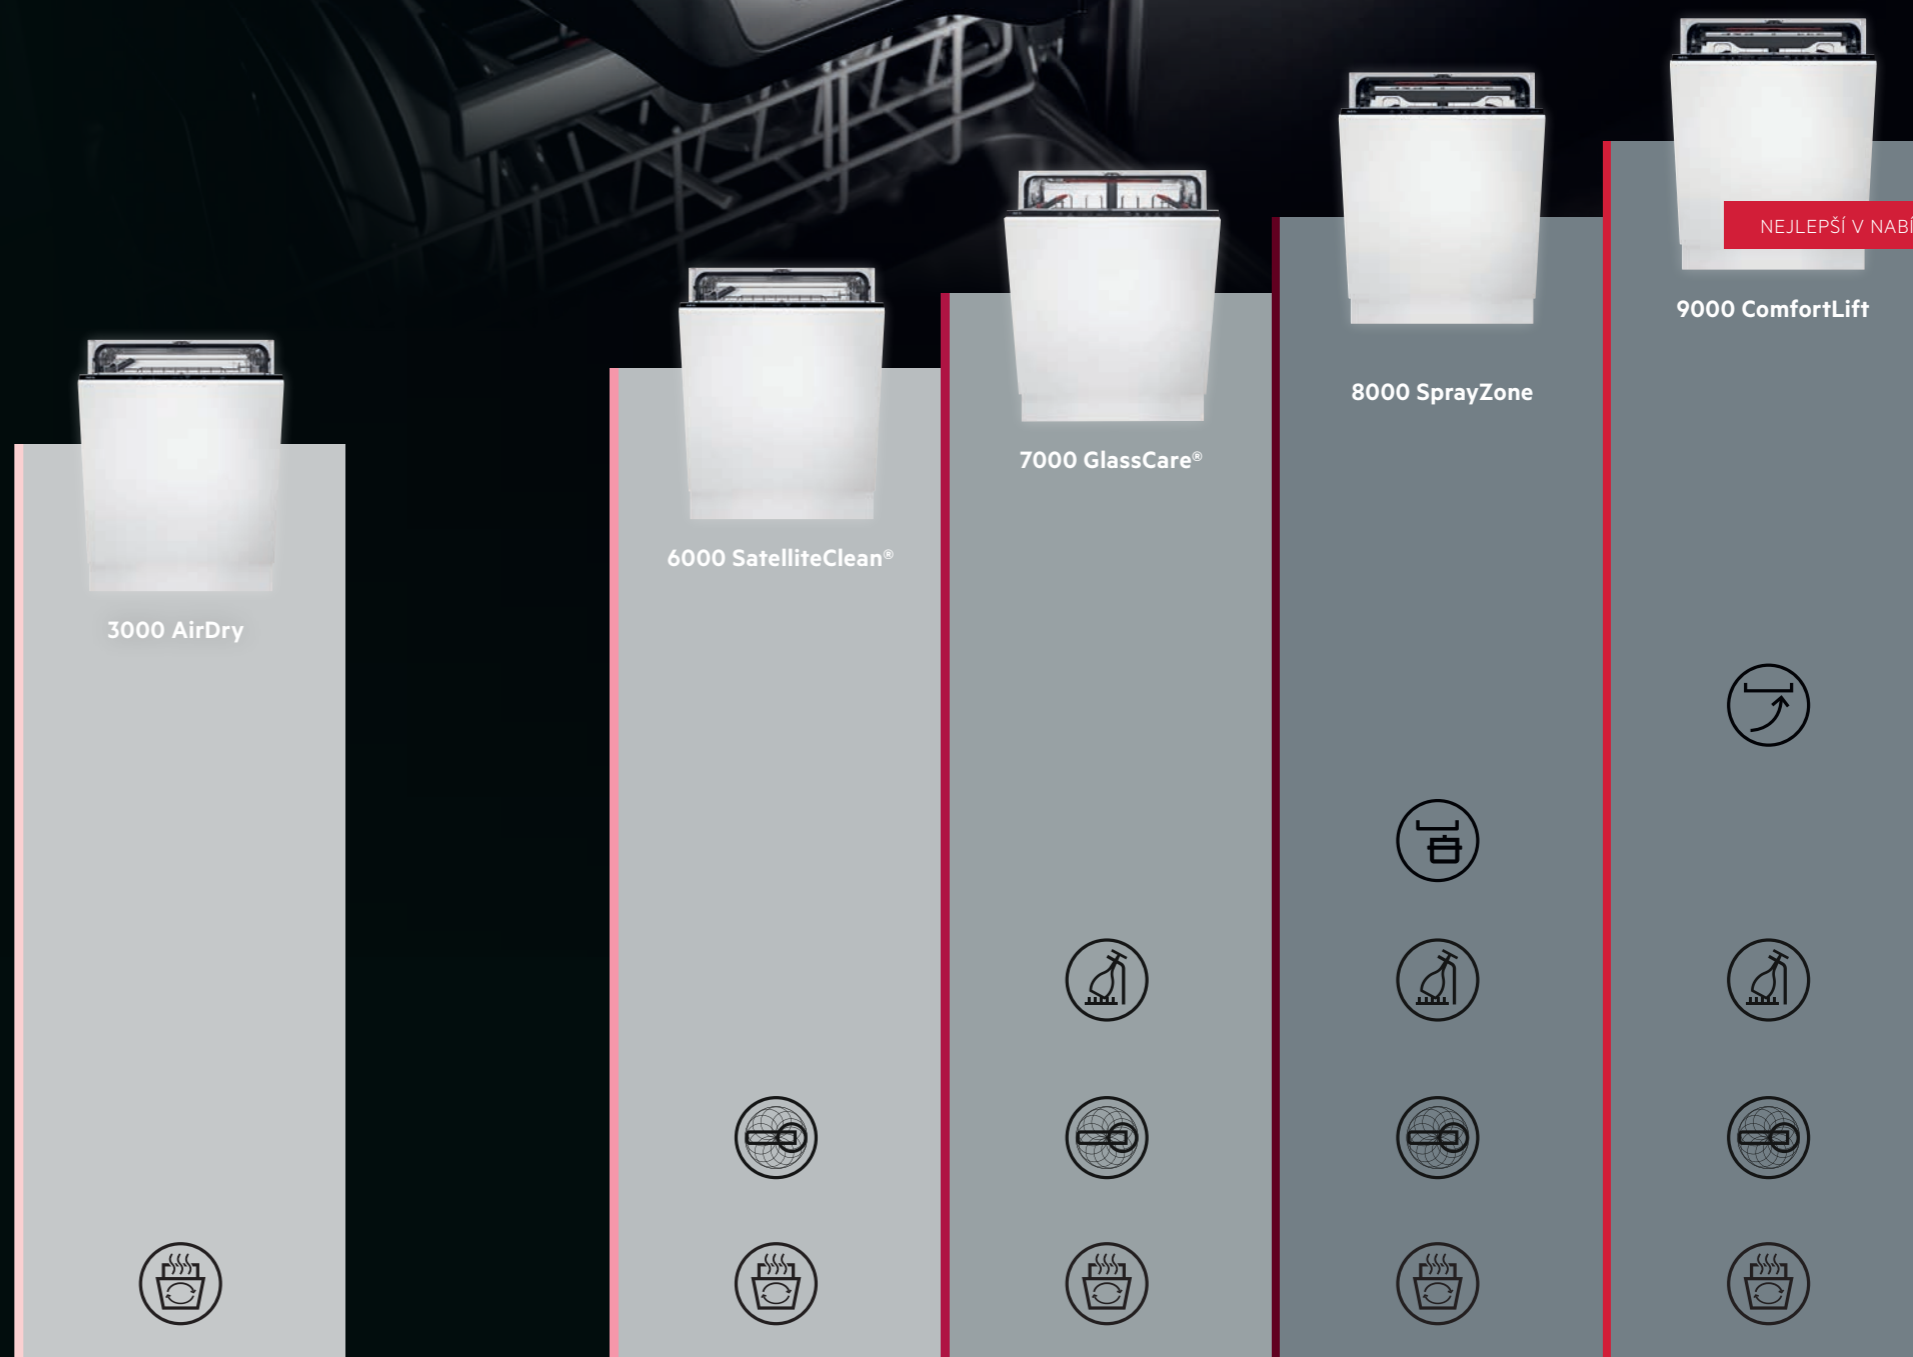

Vybavení vinotéky

- 6 dřevěných, plně širokých policiček
- skleněné dveře s UV filtrem
- LED osvětlení

82
cm42
dB

LCD

PNC: 923 421 302

Rozměry V x Š x H (mm): 820 x 294 x 571

NAŠE NABÍDKA MYČEK NÁDOBÍ

Uspořádali jsme jednotlivé řady tak, abyste mohli spotřebiče jednoduše porovnat dle funkcí a technologií, které nabízejí.