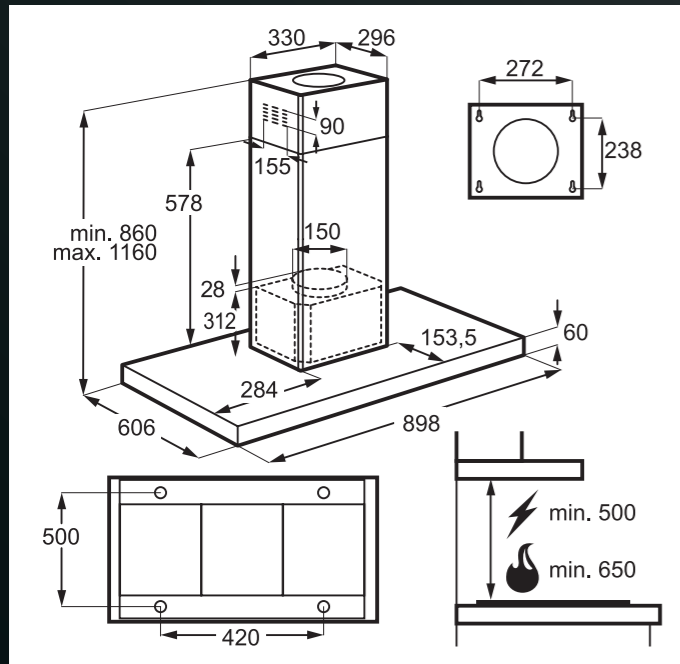

PLYNOVÉ DESKY

Platí pro tyto modely:
HGB 64420SM

VARNÉ DESKY CRYSTALLINE

Platí pro tyto modely:
ITE42600KB
IKE42640KB

ODSAVAČE

Platí pro tyto modely:
HKB75453NB

Platí pro tyto modely:
DDE5960B

ODSAVAČE