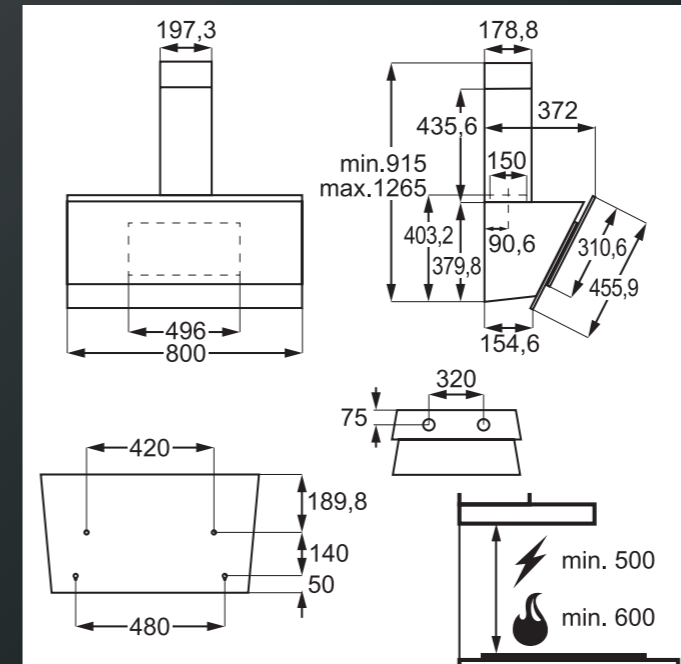

Platí pro tyto modely:
DVB5860B