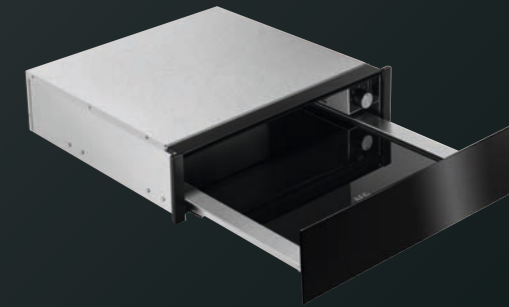

KDK911423M

VAKUOVACÍ ZÁSUVKA

Typ: vestavná vakuovací zásuvka
Výška (cm): 14

Funkce:

- pouze zatavování
- minimální vakuování
- střední vakuování
- maximální vakuování
- marinování / louhování

Barva: nerez s povrchovou úpravou proti otiskům prstů