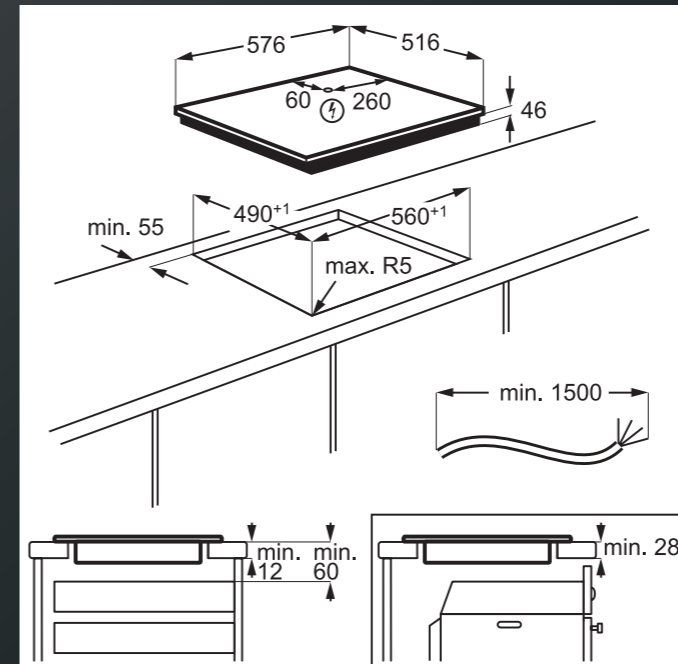

Platí pro tyto modely:
IKE64450XB
IAE64413XB
IKB64431XB
IKB64301XB