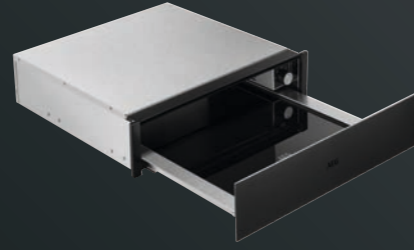

Funkce:

- pouze zatahování
- minimální vakuování
- střední vakuování
- maximální vakuování
- marinování / louhování

Barva: matná černá

KDK911424T

OHŘEVNÁ ZÁSUVKA MATTBLACK

Typ: vestavná ohřívací zásuvka
Výška (cm): 14
Kapacita: max. 6 kusů nádobí běžné velikosti