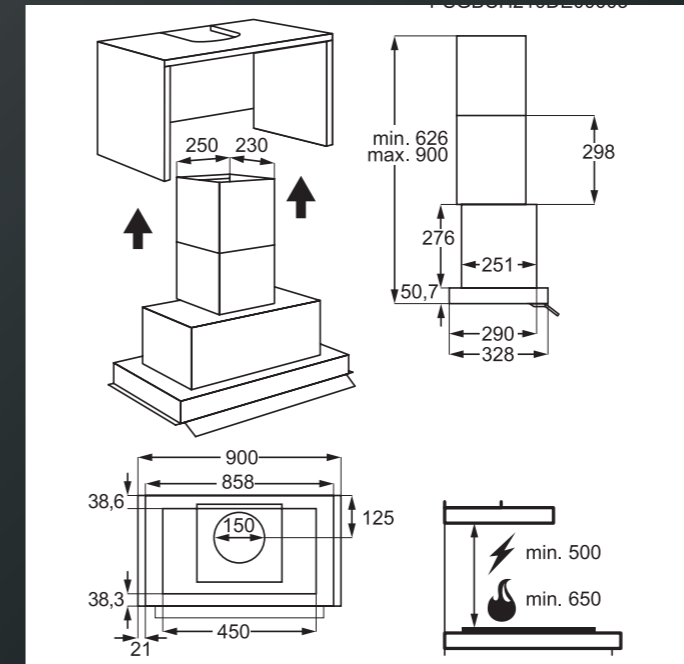

ODSAVAČE

Platí pro tyto modely:
DGK6981HM

CHLADNIČKY