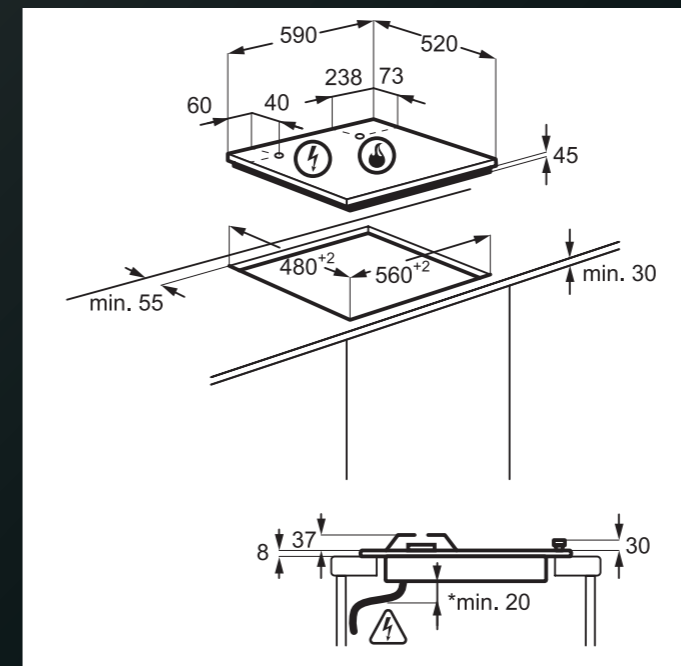

Platí pro tyto modely:
HKB64420NB
HKB64453NB