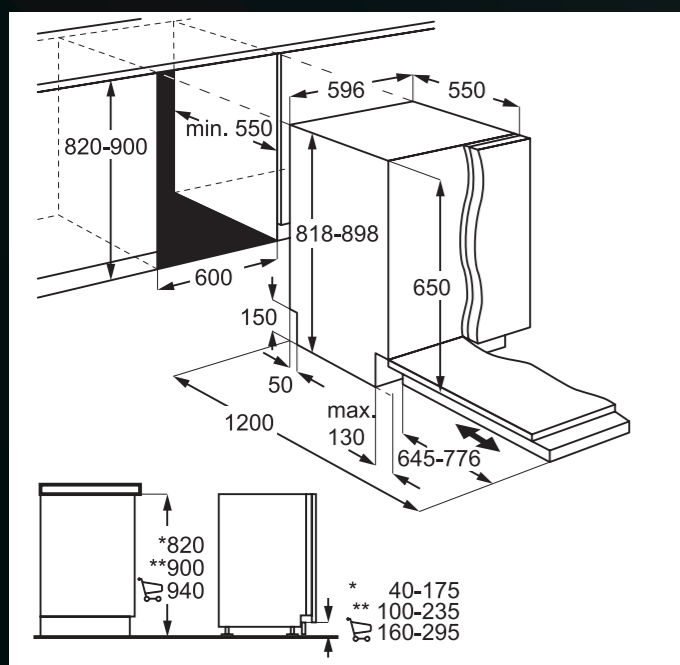

MYČKY PLNĚ INTEGROVANÉ 60 CM

Platí pro tyto modely:
FSK75758P
FSE75748P

MYČKY VESTAVNÉ

Platí pro tyto modely:
FES5396XZM
FEE72910ZM
FES5368XZM
FEE53610ZM

Platí pro tyto modely:
FSB53927Z
FSB72907P
FSB5360CZ