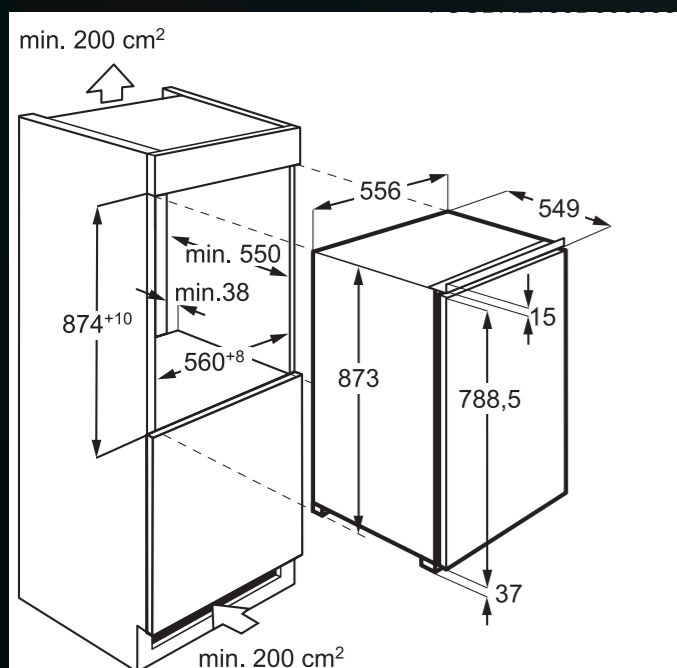

Platí pro tyto modely:
SKE688E1AF