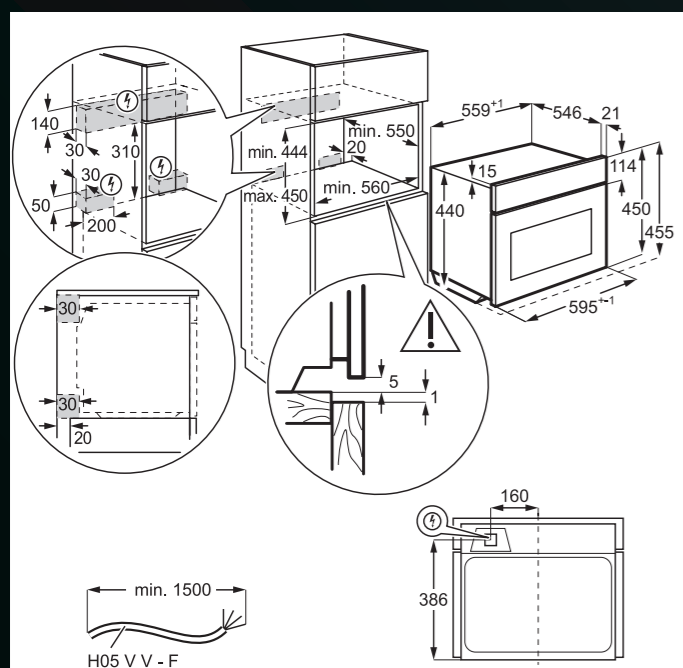

KOMPAKTNÍ TROUBY

Platí pro tyto modely:

KMK965090T
KMK968000M
KMR721000B
KMK721000M
KME721000M
KSK998290M
KMK721880M
KMK721880B