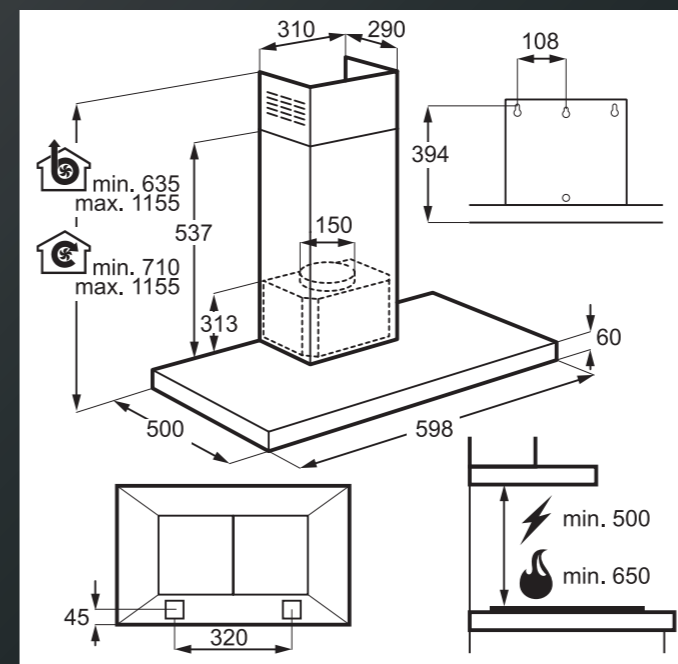

Platí pro tyto modely:
DBB5660HM