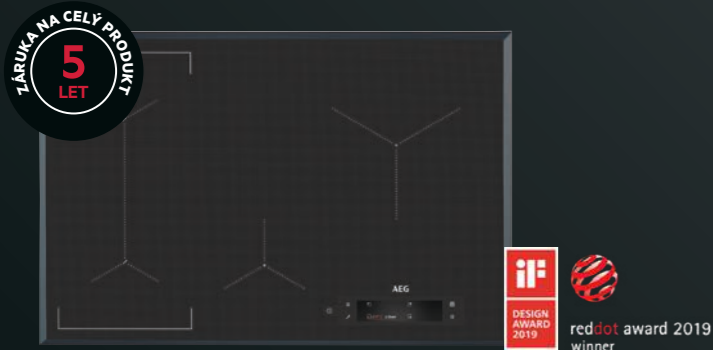

Barva a provedení: tmavě šedá, se zkosenými hranami

Příslušenství k dokoupení:

- A9HL33 – gril plancha
- M3HCC200 – krém na čištění varné desky

PNC: 949 597 851

Rozměry V x Š x H (mm): 780 x 520

IAE84881FB