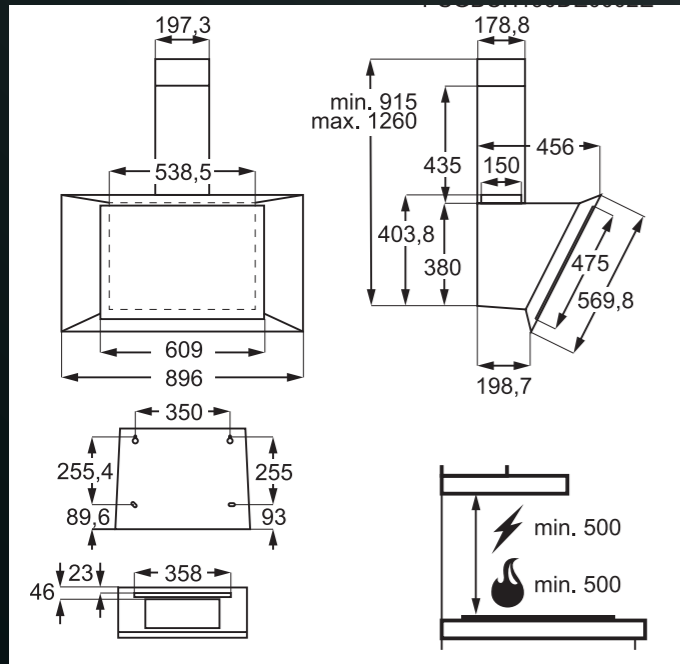

ODSAVAČE

Platí pro tyto modely:
DVK6981HR