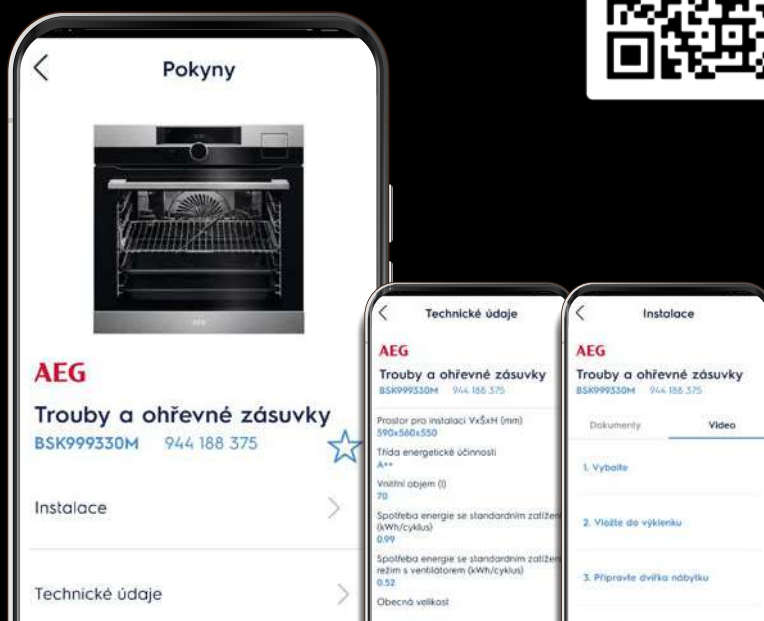

ELECTROLUX, s. r. o.
Budějovická 778/3
140 21 Praha 4
Česká republika

Electrolux, s. r. o.
Galvaniho 17/B
821 04 Bratislava
Slovensko

Zákaznická linka: 261 302 261
E-mail: zakaznicke.centrum@electrolux.com

Telefón: +421 232 141 303
E-mail: kontaktne.centrum@electrolux.com

www.aeg.cz
www.aeg.cz/kurzivareni
f /aegceskarepublika
@ /aeg.cz

www.aeg.sk
www.aeg.sk/kurzivarenia
f /aegslovensko
@ /aeg.sk

SNADNÁ A RYCHLÁ INSTALACE SPOTŘEBIČŮ S NAŠÍ UNIKÁTNÍ **ELECTROLUX INSTALLER APP**

CO JE ELECTROLUX INSTALLER APP?

Intuitivní instalační aplikace pro podporu profesionálních montážníků.

JAK FUNGUJE?

Stačí naskenovat nebo vyhledat AEG spotřebič a získáte snadný přístup ke všem technickým specifikacím a návodům k instalaci.

VÝHODY INSTALACE SPOTŘEBIČŮ AEG POMOCÍ NAŠÍ APLIKACE:

- Všechny podklady na jednom místě
- Snadnější instalace spotřebičů
- Úspora času při instalaci
- Snížení rizika nesprávné instalace
- Úspora nákladů

VYUŽIJTE SVŮJ SPOTŘEBIČ NAPLNO, STÁHNĚTE SI APLIKACI **MY AEG KITCHEN**

Prohlížejte si stovky lahodných receptů, s nimiž hravě připravíte pokrmy v páře nebo metodou vakuového vaření. Recepty můžete vyhledávat podle národní kuchyně, alergenů, dietního omezení nebo konkrétních přísad. Chcete připravit oblíbené jídlo podle babiččina receptu? Naše kalkulačka vám vypočítá správné nastavení pro vaši troubu. K receptům si lze připsávat vlastní poznámky, ty nejoblíbenější z nich si uložit nebo je sdílet na sociálních sítích. Aplikace vám umožní také jednoduše připravit nákupní seznam a podělit se o něj s ostatními.

Google Play

Apple Store

Textové informace a uvedené hodnoty v tomto katalogu mohou obsahovat chyby. Vzhledem k technickému vývoji v průběhu roku může docházet i k malým změnám v prodávaných výrobcích a v jejich vlastnostech. Aplikace My AEG Kitchen se může v návaznosti na typ telefonu lišit.

Tento katalog je určen výhradně a pouze pro potřeby prodeje.

PNC 801408247 | 2022/06