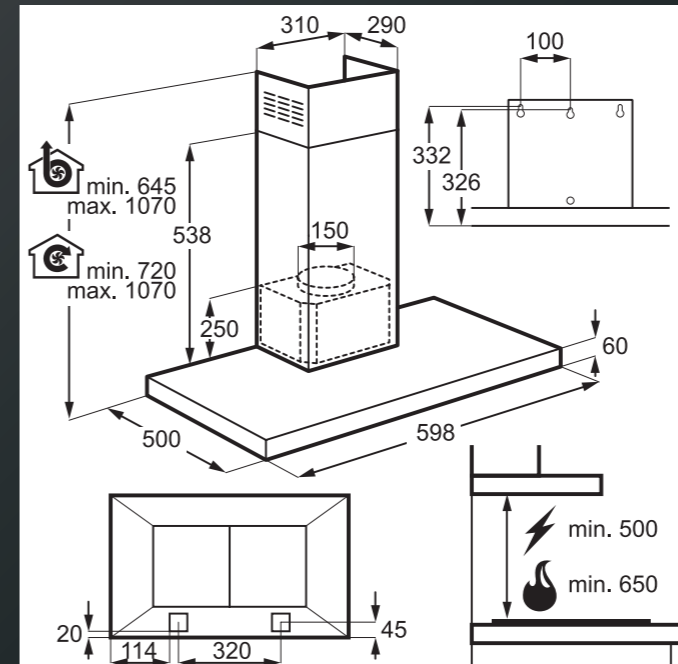

Platí pro tyto modely:
DBB4650M