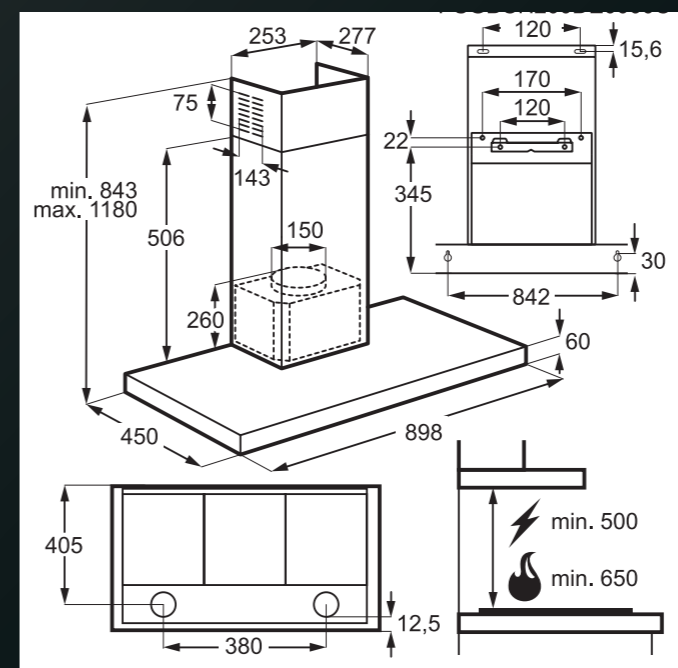

Platí pro tyto modely:
DBB3951M