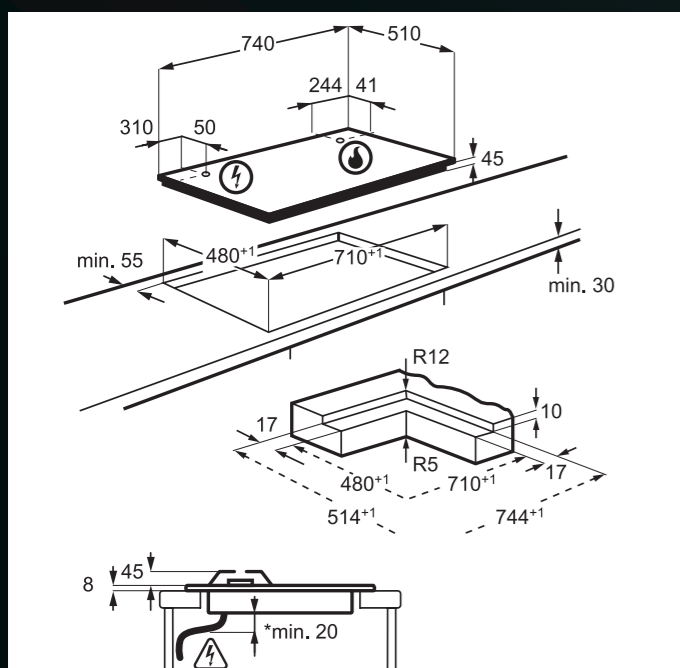

PLYNOVÉ DESKY

Platí pro tyto modely:
HGB 64420SM

VARNÉ DESKY CRYSTALLINE

Platí pro tyto modely:
ITE42600KB
IKE42640KB

ODSAVAČE

Platí pro tyto modely:
HKB75453NB

Platí pro tyto modely:
DDE5960B

ODSAVAČE