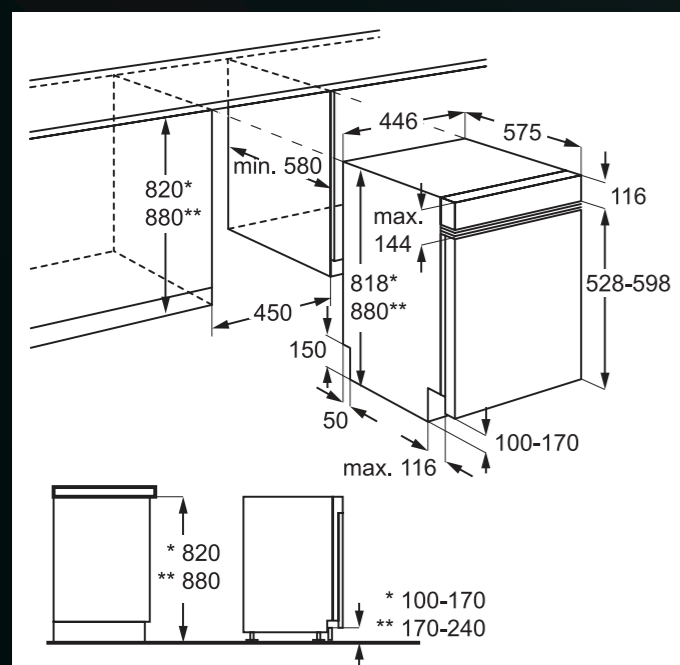

Platí pro tyto modely:

FEE73517PM
FEE73407ZM