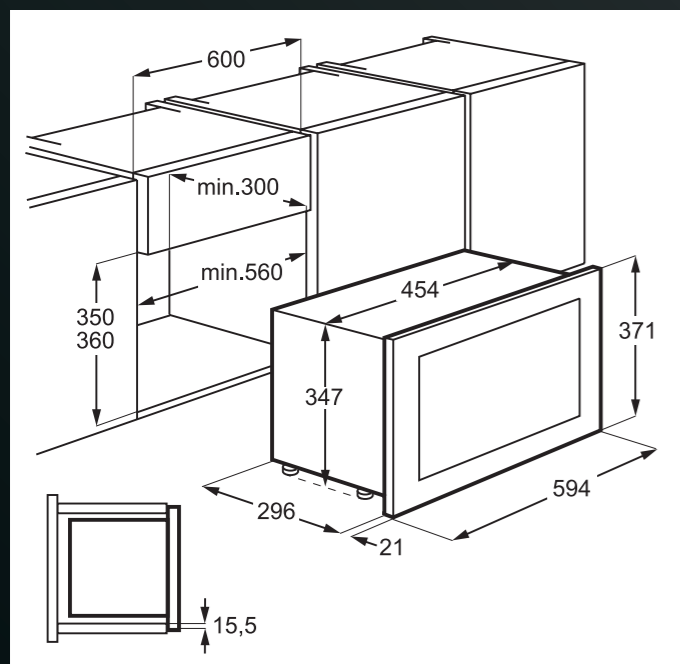

MIKROVLNNÉ TROUBY

Platí pro tyto modely:
MBB1756SEM
MBB1756SEB