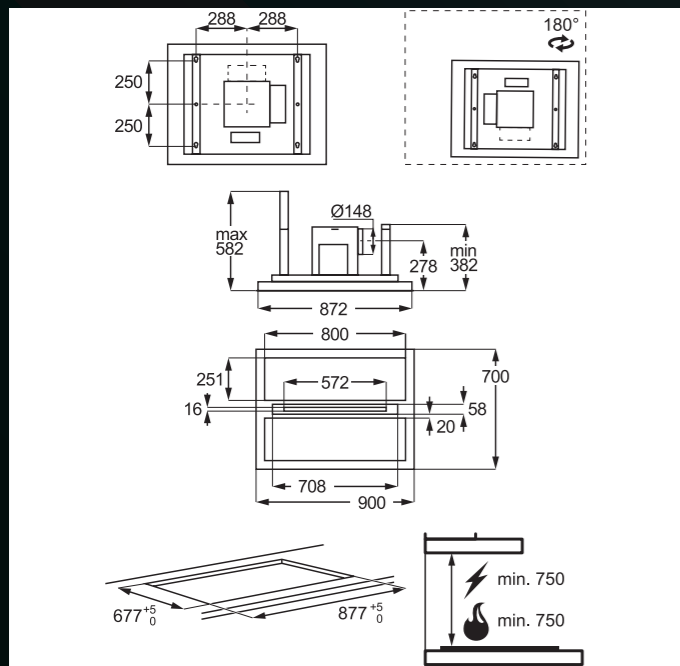

Platí pro tyto modely:
DCE5960HM