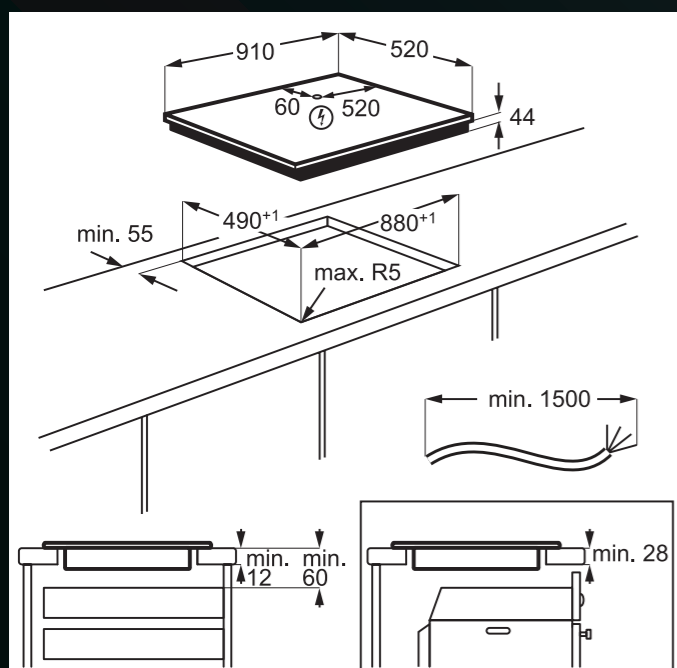

Platí pro tyto modely:

IKE96654FB