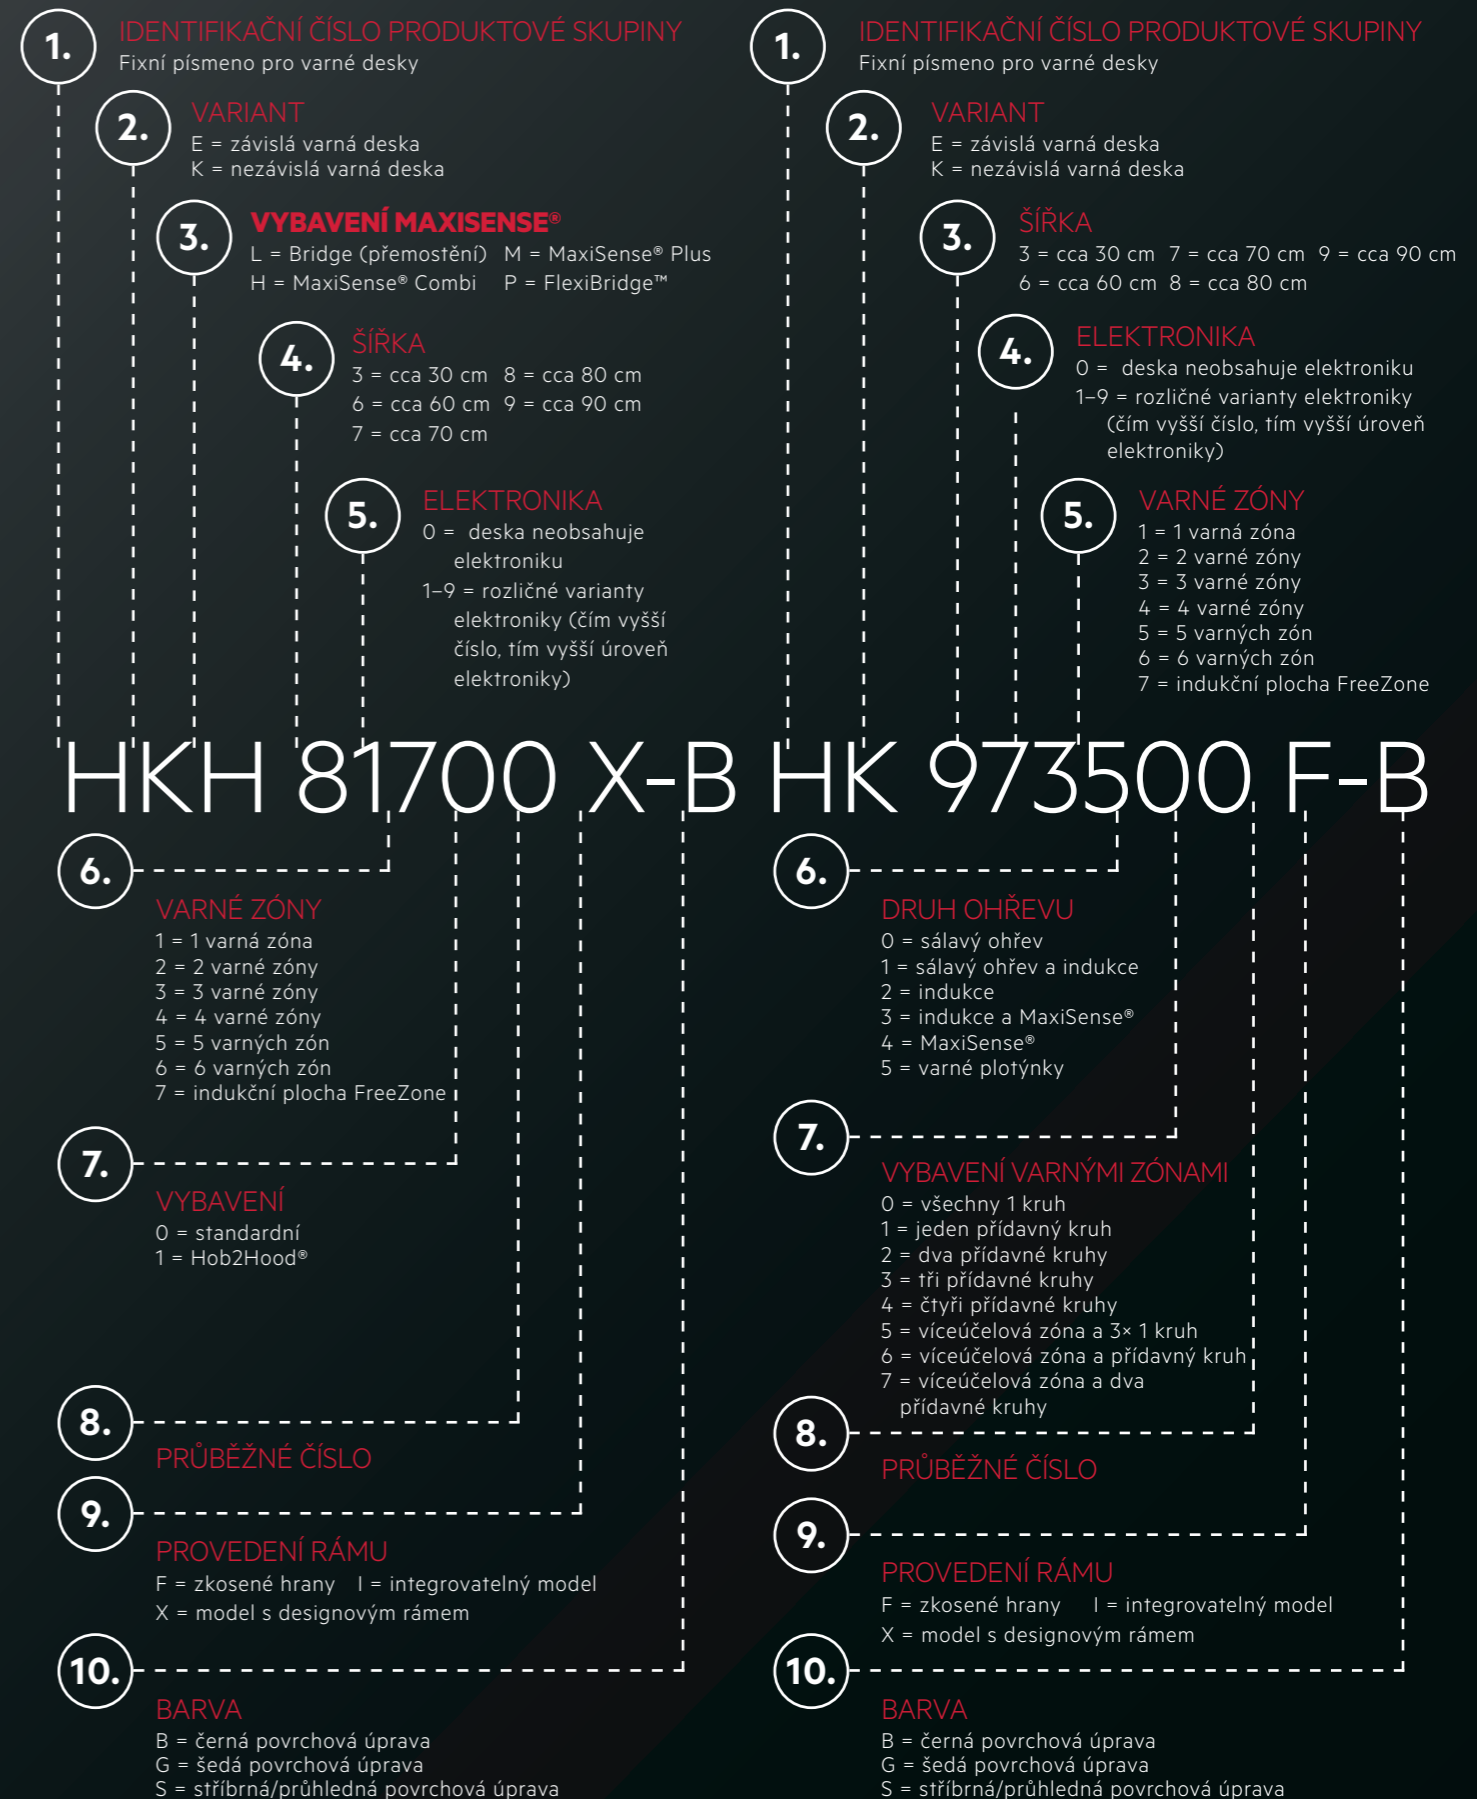

OZNAČOVÁNÍ MODELŮ U SAMOSTATNÝCH VARNÝCH DESEK