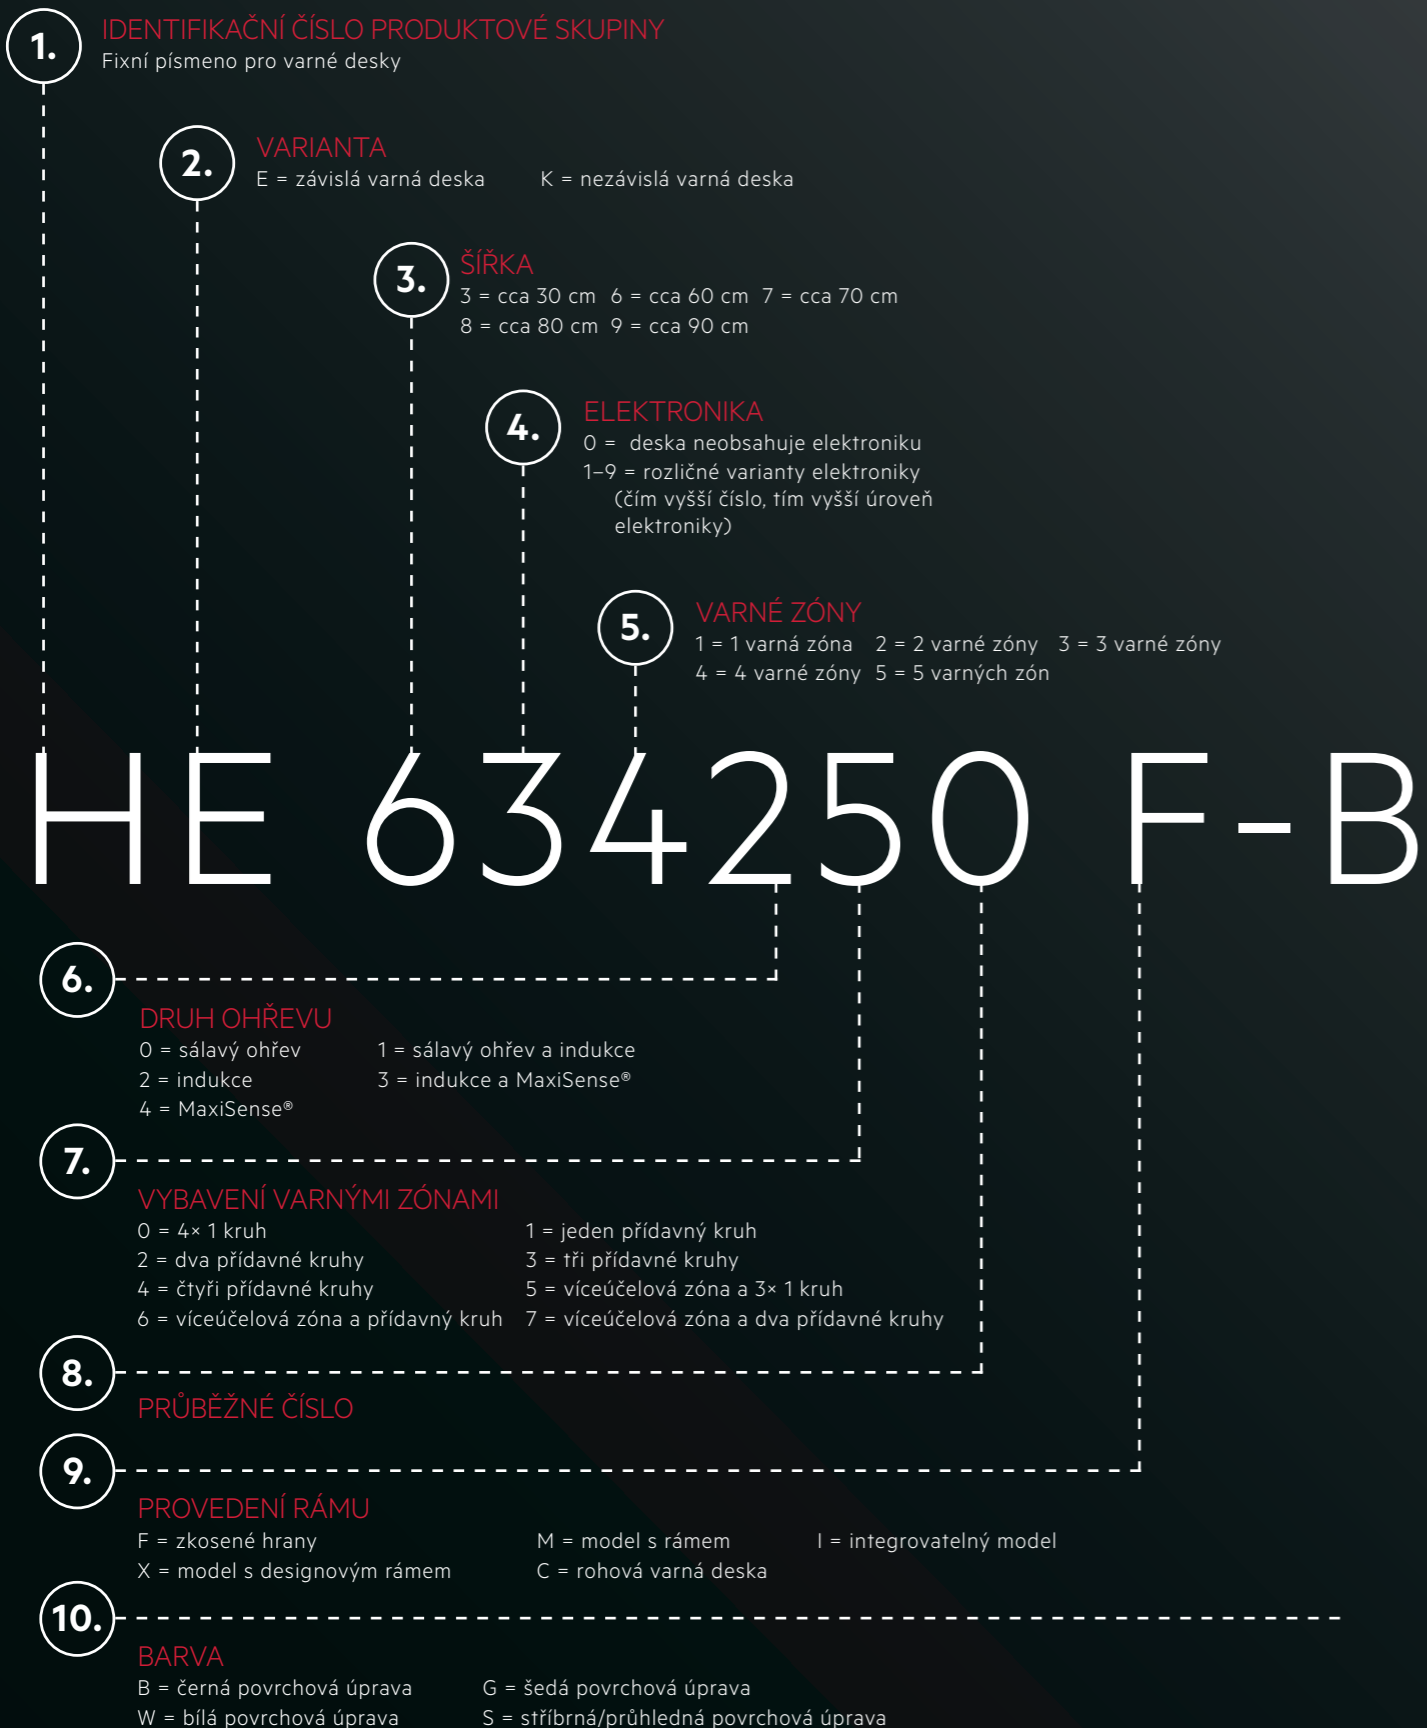

OZNAČOVÁNÍ MODELŮ U VARNÝCH DESEK