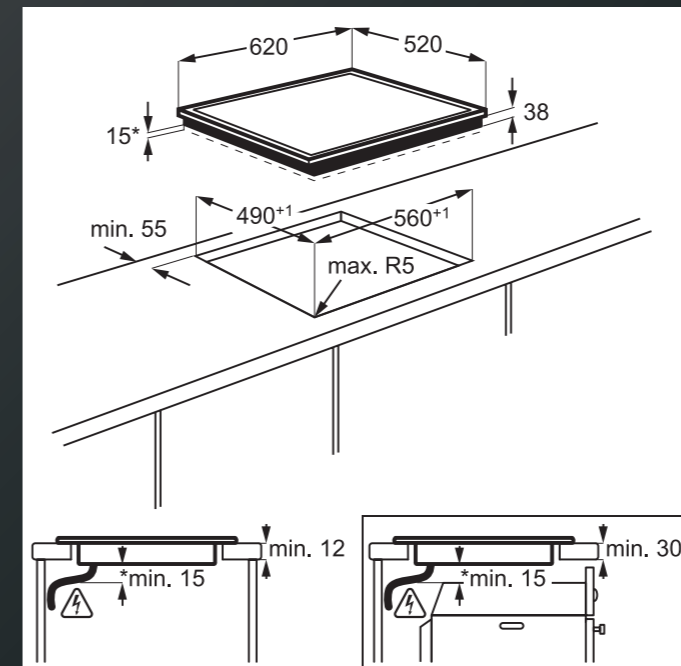

Platí pro tyto modely:
HK654070FB
HK654070XB
HK654070IB

PLYNOVÉ DESKY