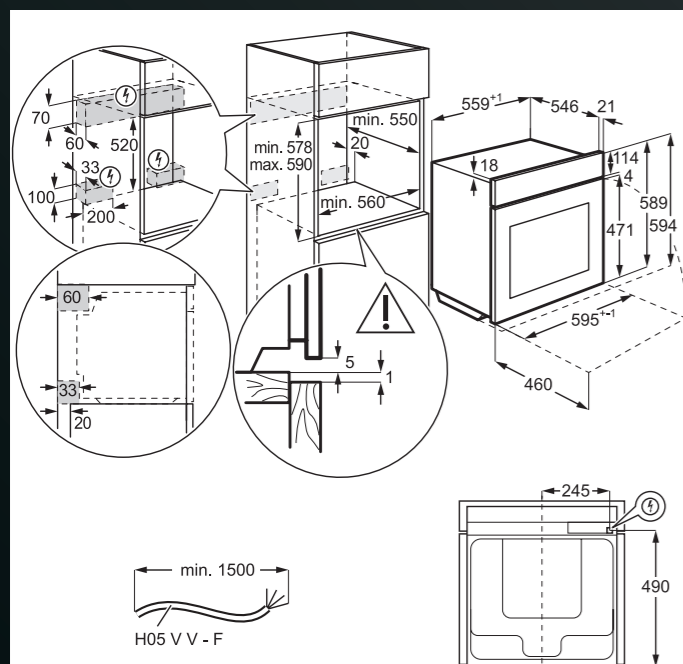

MULTIFUNKČNÍ TROUBY

Platí pro tyto modely:

BSK999330T
BPK949330T
BSK999330M
BSK988330M
BSE988330M
BSK792320M
BSE792320B
BPK351160M
BPS351160M
BCK455350M
BCE455350M
BEK546320M
BEE542320M
BEB351110M
BES351110M
BEB351110B

BCS331150M
BES331110B
BSK792380M
BSE792380M
BSE792380B
BSK782380M
BSE782380M
BPK742380M
BPE742380M
BPE742380B
BPE556360M
BCK556360M
BCE556360M
BCK548360M
BPE546360M