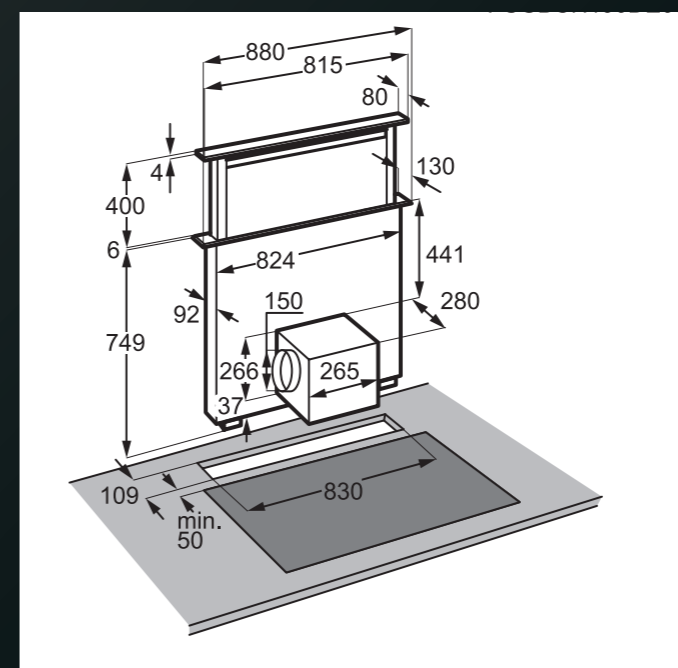

Platí pro tyto modely:
DDE5960B