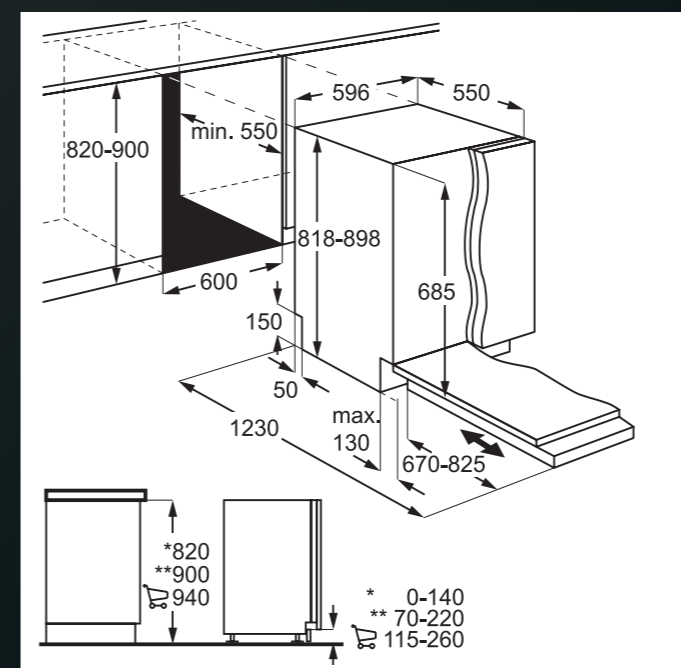

Platí pro tyto modely:
FSK93847P
FSE83847P
FSE74737P
FSE74717P
FSE74707P
FSK93717P
FSK73777P
FSK73767P
FSE83717P
FSE73727P
FSE74617P
FSB53637P
FSK53627P
FSB52637P