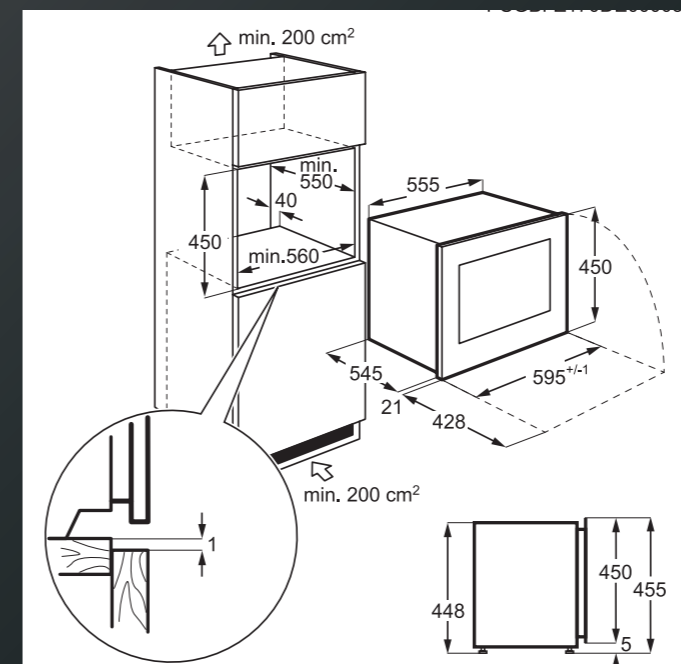

VINOTÉKY

Platí pro tyto modely:
KWK884520M
KWK884520T

MYČKY PLNĚ INTEGROVANÉ 60 CM