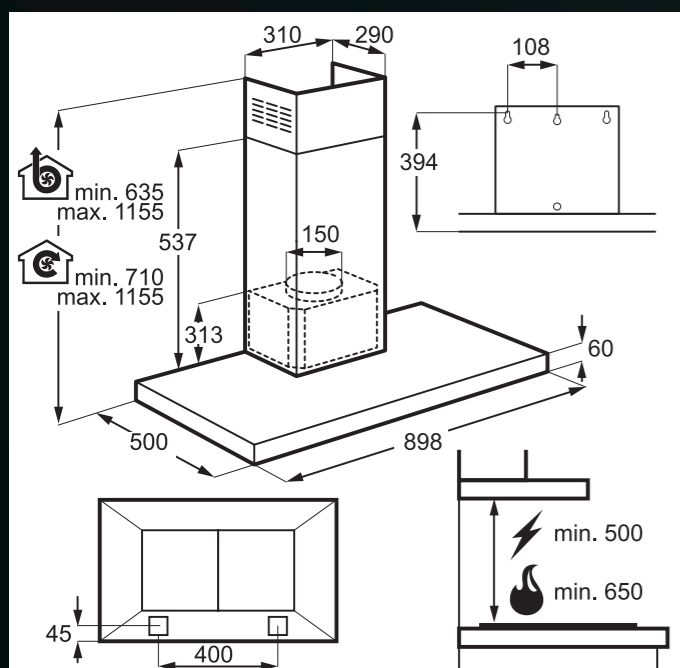

Platí pro tyto modely:
DBB5960HM