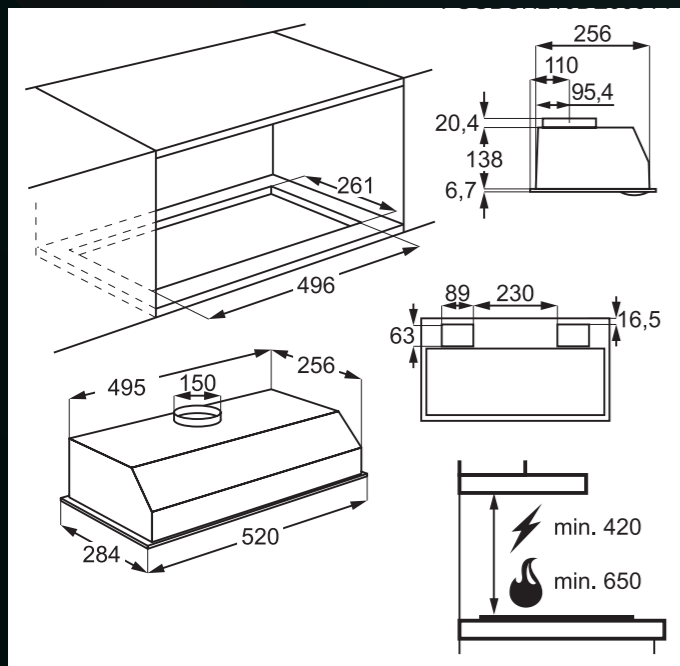

Platí pro tyto modely:
DGB3523S