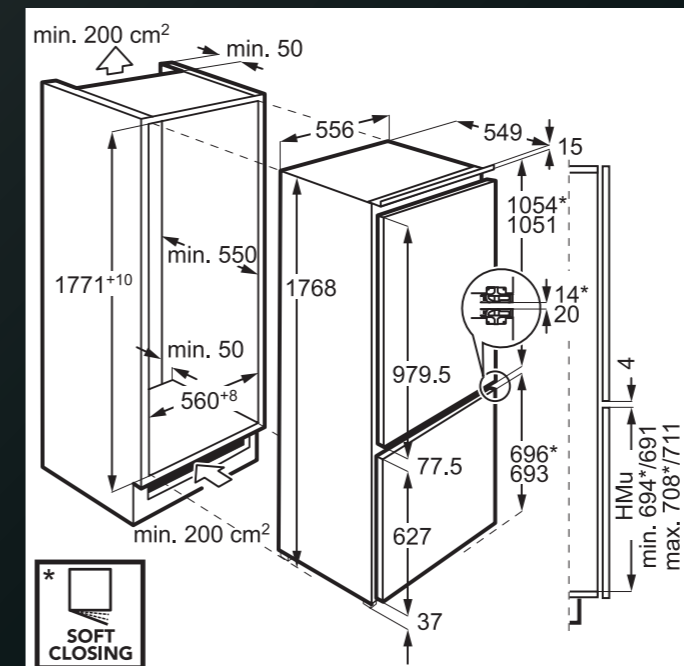

Platí pro tyto modely:
SCE818D3LC
SCE818E6TF
SKE818E9ZC
SKE818F1DC
ABE818F6NC