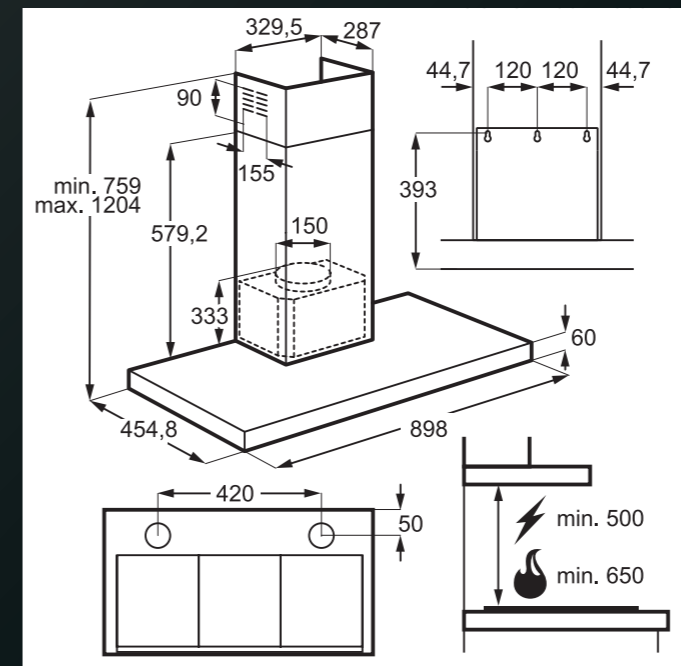

Platí pro tyto modely:
DBE5961HG