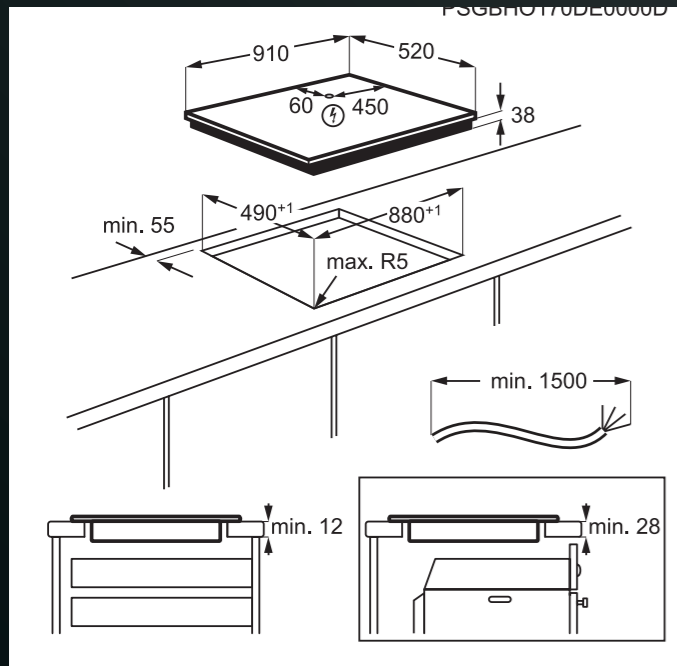

SKLOKERAMICKÉ DESKY

Platí pro tyto modely:
HRE95770FB