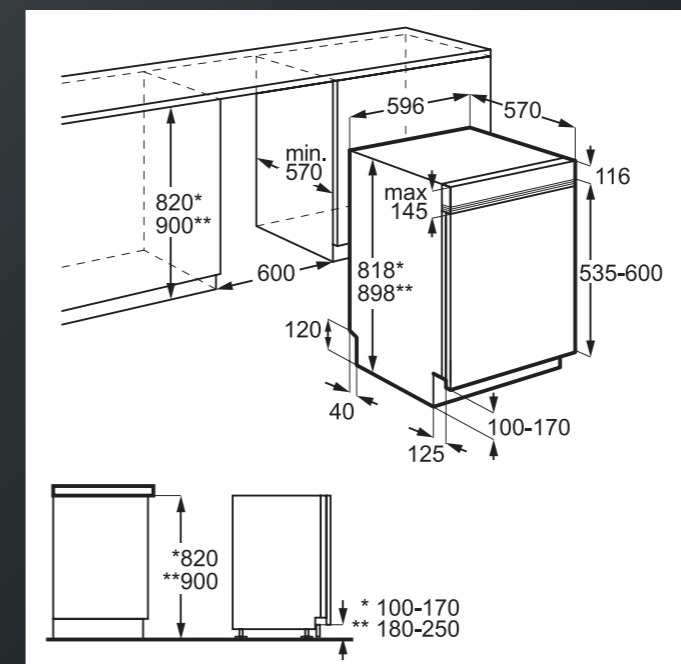

MYČKY PLNĚ INTEGROVANÉ 60 CM

Platí pro tyto modely:
FSK75758P
FSE75748P

MYČKY VESTAVNÉ

Platí pro tyto modely:
FES5396XZM
FEE72910ZM
FES5368XZM
FEE53610ZM

Platí pro tyto modely:
FSB53927Z
FSB72907P
FSB5360CZ