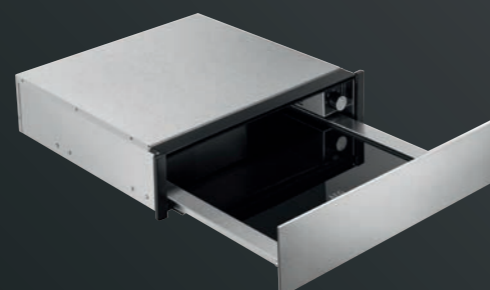

KDE911424M

OHŘEVNÁ ZÁSUVKA

Typ: vestavná ohřívací zásuvka

Výška (cm): 14

Kapacita: max. 6 kusů nádobí běžné velikosti

Funkce:

- ohřev talířů
- rozmrazování
- ohřívání jídla
- kynutí těsta
- cirkulace teplého vzduchu pro rovnoměrnou distribuci tepla

Barva: nerez s povrchovou úpravou proti otiskům prstů