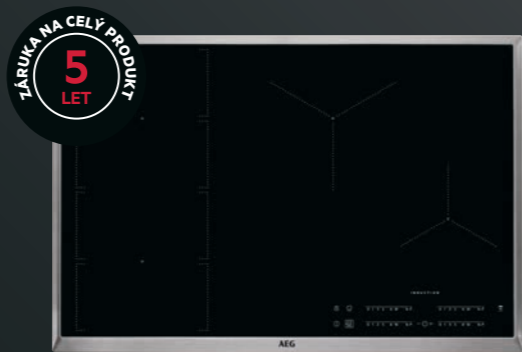

IKE84471XB

INDUKČNÍ VARNÁ DESKA FLEXIBRIDGE

Propojení varných zón: FlexiBridge

Typ a pozice ovládání: posuvné dotykové DirectTouch, digitální ukazatel pro každou zónu, ve středu vpředu

Funkce:

- PowerSlide – rozdělí varnou zónu na tři přednastavené oblasti výkonu
- podsvícené ukazatele
- zvukový signál
- přičítací časoměr CountUp
- časové funkce
- Hob2Hood® – propojení desky s odsavačem

Bezpečnostní funkce:

- dětská pojistka
- blokování ovládání
- automatické vypnutí desky

Varné zóny:

- levá přední: indukční, 2 300 / 3 200 W, 220 mm
- levá zadní: indukční, 2 300 / 3 200 W, 220 mm
- střední zadní: indukční, 2 300 / 3 200 W, 210 mm
- pravá přední: indukční, 1 800 / 2 800 W, 180 mm

Barva a provedení: černá, nerezový rámeček, tloušťka pracovní desky 28 mm