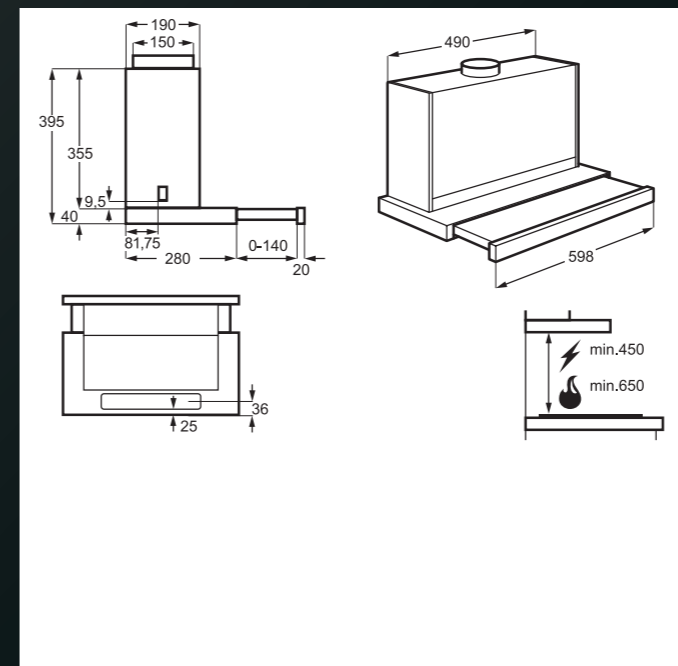

Platí pro tyto modely:
DPE5660M