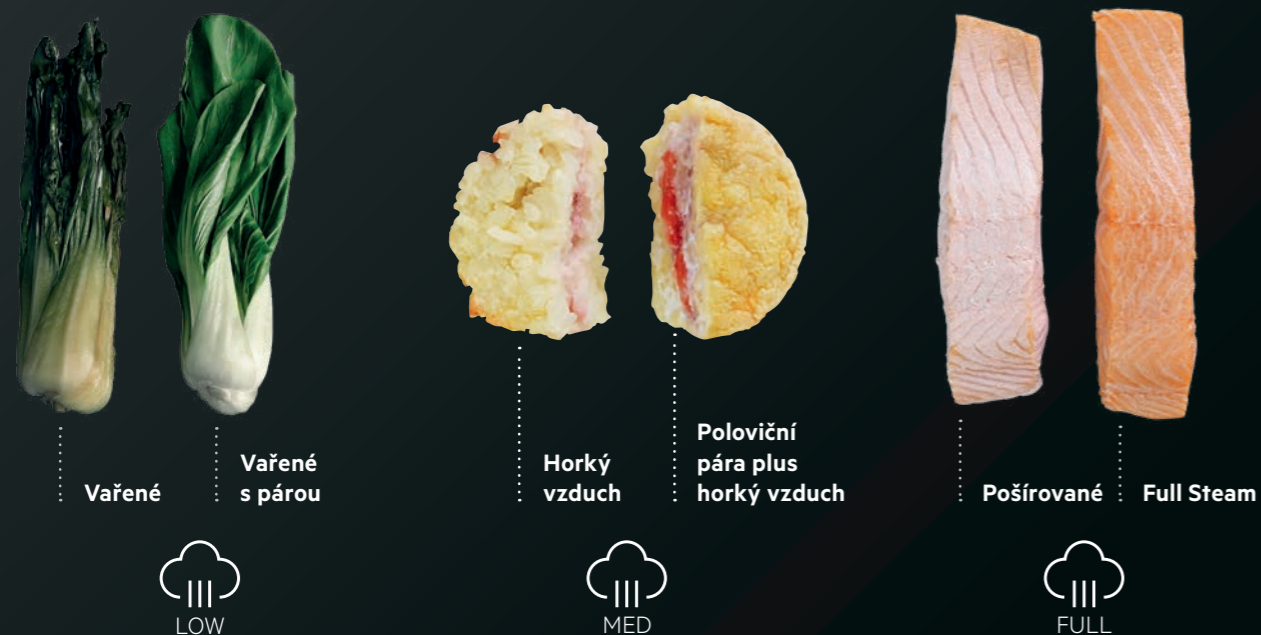

MULTIFUNKČNÍ PARNÍ TROUBY

NOVÁ ÚROVEŇ CHUTÍ

Trouby AEG vám pomohou pozvednout pečení na zcela novou úroveň. Objevte kouzlo páry a připravujte v multifunkční parní troubě luxusní pokrmy jako z těch nejlepších restaurací.

Pára dodává potravinám teplo efektivněji než suchý horký vzduch, takže teplota může být nižší. Kombinace tepla a páry dodává zvenčí svěží a zlatou barvu a uvnitř zůstane pokrm šťavnatý. Vaření v páře uchovává vitamíny, živiny a chuť potravin. Pára je nejšetrnější tepelná úprava potravin – vytvoříte chuť, které konkurují profesionálně připraveným pokrmům.

KOLIK PÁRY?

POROVNEJTE
FUNKCE PÁRY

NEJLEPŠÍ V NABÍDCE

Funkce	9000 COOKVIEW*	9000 STEAMPRO	8000 STEAMBOOST	6000 STEAMBAKE
STEAMIFY	•	•	○	
SOUS-VIDE	•	•		
FULL	•	•	•	
HIGH	•	•	•	
MED	•	•		
LOW	•	•	•	
SteamBake				•

- **Steamify®**
  Nastavte požadovanou teplotu a trouba automaticky nastaví úroveň páry.
- **Sous-Vide**
  Metoda, kterou využívají ty nejlepší restaurace, aby uspokojily ty nejnáročnější hosty.
- **Full Steam (100%)***
  Vaření v čisté páře je ideální pro ryby, rýži, kuskus nebo zeleninu.
- **High Steam (80%)***
  Optimální úroveň páry pro ohřev zbytků a dušení.

- **Medium Steam (50%)***
  Pára v kombinaci s malým procentem horkého vzduchu MED poskytuje vynikající výsledky při vytváření jemných pokrmů, jako jsou omáčky, dipy, paštiky a ryby.
- **Low Steam (25%)***
  Skvělé pro maso, drůbež, pokrmy do trouby. Kombinace páry a tepla dodává masu jemnou strukturu s chutnou kůrkou.
- **SteamBake**
  Trouba přidá páru na začátku pečení.

Podívejte se na video, jak funguje: **SteamBake**

○ K dispozici u vybraných modelů

* Procenta jsou průměrný odhad. Během programu vaření se vlhkost může lišit podle fáze a zpětné vazby senzoru.