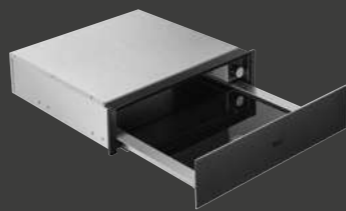

VENTILÁTOR +
KRUHOVÉ OHŘEVNÉ
TĚLESO

KONEKTIVITA

VAKUOVACÍ ZÁSUVKA KDK911423M

Rozměry V x Š x H (mm): 140 x 595 x 535

49 990 Kč

OHŘEVNÁ ZÁSUVKA KDK911424T

Rozměry V x Š x H (mm): 450 x 595 x 545

16 990 Kč