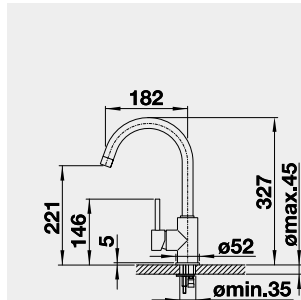

MIDA chrom	517 742	2 750
MIDA černá matná	526 649	4 290
MIDA SILGRANIT®-Look:		
MIDA černá	526 145	3 800
MIDA antracit	519 415	
MIDA bílá	519 418	
MIDA bílá soft	526 966	
MIDA šedá vulkán	526 965	
MIDA kávová	519 423