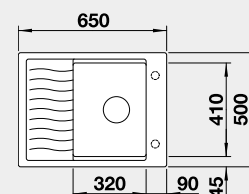

BLANCO SILGRANIT®

BLANCO ADIRA 45 S – s excentrem

NOVINKA

Montáž shora

Barva	Obj. číslo
černá	527 585
antracit	527 586
šedá skála	527 587
bílá	527 589
bílá soft	527 590
šedá vulkán	527 588
tartufo	527 591
kávová	527 592

Akční cena v Kč

9 990

Výřez: 760 x 480 mm, R15
Hloubka dřezu: 200 mm
- mřížka součástí balení

45 cm rozměr skříňky

BLANCO ADIRA 6 S – s excentrem

NOVINKA

Montáž shora

Barva	Obj. číslo
černá	527 601
antracit	527 602
šedá skála	527 603
bílá	527 605
bílá soft	527 606
šedá vulkán	527 604
tartufo	527 607
kávová	527 608

Akční cena v Kč

13 490

Výřez: 980 x 480 mm, R15
Hloubka dřezu: 200 mm
- plastová miska a mřížka součástí balení

60 cm rozměr skříňky

BLANCO ADIRA XL 6 S – s excentrem

NOVINKA

Montáž shora

Barva	Obj. číslo
černá	527 617
antracit	527 618
šedá skála	527 619
bílá	527 621
bílá soft	527 622
šedá vulkán	527 620
tartufo	527 623
kávová	527 624

Akční cena v Kč

12 790

Výřez: 840 x 480 mm, R15
Hloubka dřezu: 200 mm
- mřížka součástí balení

60 cm rozměr skříňky

BLANCO ELON 45 S – s odkapávací mřížkou

- ovládání výpusti viz str. 33
Montáž shora

Barva	Obj. číslo
černá	525 880
antracit	524 824
šedá skála	524 825
bílá	524 828
bílá soft	527 067
šedá vulkán	527 250
tartufo	524 831
kávová	524 833

Výřez: 630 x 480 mm, R15
Hloubka dřezu: 190 mm
- mřížka součástí balení

Akční cena v Kč

9 590

45 cm rozměr skříňky

BLANCO ELON XL 6 S – s odkapávací mřížkou

- ovládání výpusti viz str. 33
Montáž shora

Barva	Obj. číslo
černá	525 883
antracit	524 844
šedá skála	524 845
bílá	524 848
bílá soft	527 069
šedá vulkán	527 252
tartufo	524 851
kávová	524 853

Výřez: 760 x 480 mm, R15
Hloubka dřezu: 190 mm
- mřížka součástí balení

Akční cena v Kč

9 790

60 cm rozměr skříňky

BLANCO ELON XL 8 S – s odkapávací mřížkou

- ovládání výpusti viz str. 33
Montáž shora