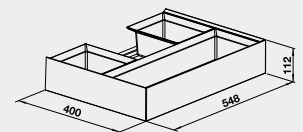

Název

Obj.
číslo

Akční cena
v Kč

60 cm rozměr skříňky

SELECT ORGA II

526 212

3 150

- Lze umístit nezávisle na košovém systému
- obsahuje samostatné pojezdy
- obsahuje pojezdy s tlumením