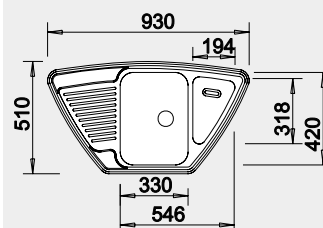

Výřez: podle šablony
Hloubka dřezu: 160/35 mm

90x90 cm rozměr skříňky

BLANCO DINAS XL 6 S Compact

 Montáž shora

Materiál

nerez kartáčovaný

Obj. číslo

525 121