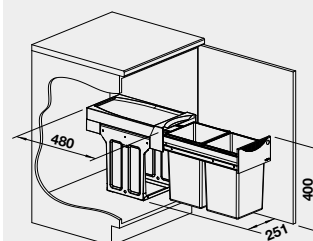

BLANCO SINGOLO XL

BLANCO BOTTON II 30/2