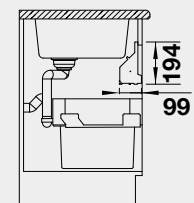

BLANCO košové systémy

Inteligentní košové a organizační systémy pro spodní skříňku

BLANCO Universal Bag XL 40

NOVINKA

Název

Obj. číslo

Akční cena
v Kč

40 cm rozměr skříňky

Universal Bag XL 40

527 669

4 800

- vyjímatelný XL pytel pro sběr suchých materiálů
- pro spodní skříňky s křídlovými dveřmi
- kvalitní plnovýsuv

BLANCO ORGA II – organizační systém *
pro BLANCO SELECT II a FLEXON II - 60/2, 60/3, 60/4

Název

Obj.
číslo

Akční cena
v Kč

60 cm rozměr skříňky

SELECT ORGA II

526 212

3 150

- Lze umístit nezávisle na košovém systému
- obsahuje samostatné pojezdy
- obsahuje pojezdy s tlumením

BLANCO Flat Drawer 60 P *
BLANCO Flat Drawer 60 H *

NOVINKA

Název

Obj. číslo

Akční cena
v Kč

60 cm rozměr skříňky

Flat Drawer 60 P

527 665

3 490

- pro skříňky s výsuvnými dveřmi

Flat Drawer 60 H

527 666

3 490

- pro skříňky s křídlovými dveřmi

Flat Drawer 60 P

Flat Drawer 60 H

- kvalitní plnovýsuv
- obsahuje pojezdy s tlumením

Flat Drawer 60 P

Flat Drawer 60 H

BLANCO ORGA SHELF 60 P

Název

Obj.
číslo

Akční cena
v Kč

60 cm rozměr skříňky

ORGA SHELF 60 P

527 458

2 350

- pro skříňky s výsuvnými dveřmi

BLANCO MOVEX – nožní ovládní
SELECT CLIP – držák pro uchycení sáčků

Název

Obj.
číslo

Akční cena
v Kč

MOVEX*

519 357

650

SELECT Clip

521 300

450

*úchytky pro otevírání nohou

BLANCO MOVEX

SELECT CLIP

*Pro 18 mm korpus objednejte: BLANCO distanční podložka pro SELECT, Orga a Flat Drawer, obj.č.: 243 513

BLANCO 55