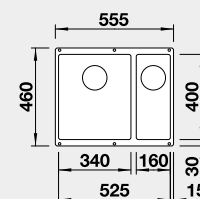

BLANCO SILGRANIT®

U - montáž pod pracovní desku

BLANCO SUBLINE 500-U – bez táhla

- ovládání výpusti viz str. 33
Montáž pod pracovní desku

Barva	Obj. číslo
černá	525 995
antracit	523 432
šedá skála	523 433
bílá	523 436
bílá soft	527 170
šedá vulkán	527 353
tartufo	523 439
kávová	523 441

Akční cena v Kč
9 190

Výřez: 500 x 400 mm, R10
Hloubka dřezu: 190 mm

60 cm rozměr skříňky

BLANCO SUBLINE 340/160-U – bez táhla - LEVÝ

- ovládání výpusti viz str. 33
Montáž pod pracovní desku

Barva	Obj. číslo
černá	525 985
antracit	523 548
šedá skála	523 549
bílá	523 552
bílá soft	527 162
šedá vulkán	527 345
tartufo	523 556
kávová	523 557

Akční cena v Kč
12 190

stranu určuje větší vanička

Výřez: 525 x 400 mm, R10
Hloubka dřezu: 190/130 mm

60 cm rozměr skříňky

BLANCO SUBLINE 340/160-U – bez táhla - PRAVÝ

- ovládání výpusti viz str. 33
Montáž pod pracovní desku

Barva	Obj. číslo
černá	525 986
antracit	523 558
šedá skála	523 559
bílá	523 562
bílá soft	527 163
šedá vulkán	527 346
tartufo	523 565
kávová	523 567

Akční cena v Kč
12 190

stranu určuje větší vanička

Výřez: 525 x 400 mm, R10
Hloubka dřezu: 190/130 mm

60 cm rozměr skříňky

BLANCO SUBLINE 430/270 - U -bez táhla

- ovládání výpusti viz str. 33
Montáž pod pracovní desku

Barva	Obj. číslo
černá	525 991
antracit	523 151
šedá skála	523 152
bílá	523 155
bílá soft	527 167
šedá vulkán	527 350
tartufo	523 158
kávová	523 160

Akční cena v Kč
12 890

Výřez: 725 x 400 mm, R10
Hloubka dřezu: 200/200 mm

80 cm rozměr skříňky

BLANCO ETAGON 500-U – bez táhla - s nerezovými pojezdy

- ovládání výpusti viz str. 33
Montáž pod pracovní desku

Barva	Obj. číslo
černá	525 887
antracit	522 227
šedá skála	522 228
bílá	522 231
bílá soft	527 075
šedá vulkán	527 258
tartufo	522 234
kávová	522 236

Akční cena v Kč
12 290

Výřez: 500 x 400 mm, R20
Hloubka dřezu: 200 mm

60 cm rozměr skříňky