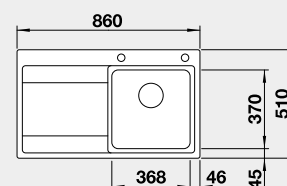

80 cm rozměr skříňky

BLANCO DIVON II 45 S-IF

 IF – plochý okraj

Materiál

nerez hedvábný lesk
PRAVÝ
s excentrem
nerez hedvábný lesk
LEVÝ
s excentrem

Obj. číslo

521 658

Akční cena v Kč

20 790

521 657

20 790

strana se určuje podle vaničky

Výřez: 840 x 490 mm, R15
Hloubka dřezu: 196 mm R10

45 cm rozměr skříňky

BLANCO DIVON II 5 S-IF

 IF – plochý okraj