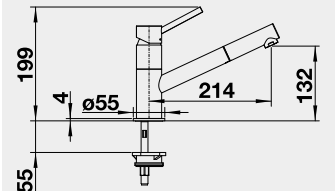

KANO-S – vyťahovací koncovka	Barva	Obj. číslo	Akční cena v Kč	
	KANO-S chrom	521 503	4 790	
	KANO-S černá matná	526 668	6 890	
	KANO SILGRANIT®-Look:			
	KANO-S černá/ chrom	526 174	6 090	
	KANO-S antracit/ chrom	525 038		
	KANO-S bílá/ chrom	525 040		
	KANO-S bílá soft/ chrom	526 953		
	KANO-S šedá vulkán/ chrom	526 952		
KANO-S kávová/ chrom	525 043