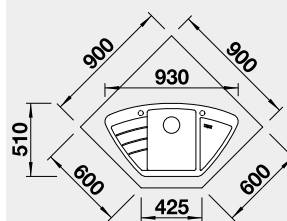

BLANCO SILGRANIT®

BLANCO COLLECTIS 6 S – s excentrem

Barva	Obj. číslo
černá	525 866
antracit	523 344
šedá skála	523 345
bílá	523 348
bílá soft	527 058
šedá vulkán	527 241
tartufo	523 351
kávová	523 353

Akční cena v Kč

13 390
POUZE PRAVÉ PROVEDENÍ

Výřez: 984 x 494 mm R15
Hloubka dřezu: 190/140/26 mm
- plastová miska s víkem součástí dodávky

60 cm rozměr skříňky

BLANCO AXIA III XL 6 S – s excentrem

Barva	Obj. číslo
černá	525 857
antracit	523 510
šedá skála	523 511
bílá	523 514
bílá soft	527 051
šedá vulkán	527 234
tartufo	523 517
kávová	523 519

Akční cena v Kč

15 890

Výřez: 980 x 490 mm R15
Hloubka dřezu: 190/40 mm
- skleněná krájecí deska součástí dodávky

60 cm rozměr skříňky

BLANCO FARON XL 6 S

- ovládání výpusti viz str. 33

Barva	Obj. číslo
černá	525 896
antracit	524 803
šedá skála	524 804
bílá	524 807
bílá soft	527 082
šedá vulkán	527 265
tartufo	524 810
kávová	524 812

Akční cena v Kč

11 690

Výřez: 980 x 480 mm R15
Hloubka dřezu: 200 mm

60 cm rozměr skříňky

BLANCO METRA 9 E

Montáž shora

Barva	Obj. číslo
černá	525 938
antracit	515 576
šedá skála	518 888
bílá	515 568
bílá soft	526 801
šedá vulkán	526 798
tartufo	517 367
kávová	515 573

Akční cena v Kč

14 690

Výřez: podle šablony
Hloubka dřezu: 190/130 mm

90x90 cm rozměr skříňky

BLANCO ZIA 9 E

- lze použít excentrické ovládání 118 979

Barva	Obj. číslo
černá	526 031
antracit	514 764
bílá	514 758
bílá soft	527 212
šedá vulkán	527 395
kávová	515 074

Akční cena v Kč

9 990

Výřez: podle šablony
Hloubka dřezu: 180/27 mm

90x90/60 cm rozměr skříňky

BLANCO ZIA 9

Montáž shora

Barva	Obj. číslo
černá	526 029
antracit	516 686
bílá	516 678
bílá soft	527 210
šedá vulkán	527 393
kávová	516 683

Akční cena v Kč

9 590

Výřez: 840 x 480 mm, R15
Hloubka dřezu: 190/190 mm

90 cm rozměr skříňky