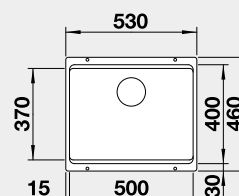

BLANCO SILGRANIT®

U - montáž pod pracovní desku

BLANCO SUBLINE 500-U – bez táhla

- ovládání výpusti viz str. 33
Montáž pod pracovní desku

Barva	Obj. číslo
černá	525 995
antracit	523 432
šedá skála	523 433
bílá	523 436
bílá soft	527 170
šedá vulkán	527 353
tartufo	523 439
kávová	523 441

Akční cena v Kč
9 190

Výřez: 500 x 400 mm, R10
Hloubka dřezu: 190 mm

60 cm rozměr skříňky

BLANCO SUBLINE 340/160-U – bez táhla - LEVÝ

- ovládání výpusti viz str. 33
Montáž pod pracovní desku

Barva	Obj. číslo
černá	525 985
antracit	523 548
šedá skála	523 549
bílá	523 552
bílá soft	527 162
šedá vulkán	527 345
tartufo	523 556
kávová	523 557

Akční cena v Kč
12 190

stranu určuje větší vanička

Výřez: 525 x 400 mm, R10
Hloubka dřezu: 190/130 mm

60 cm rozměr skříňky

BLANCO SUBLINE 340/160-U – bez táhla - PRAVÝ

- ovládání výpusti viz str. 33
Montáž pod pracovní desku

Barva	Obj. číslo
černá	525 986
antracit	523 558
šedá skála	523 559
bílá	523 562
bílá soft	527 163
šedá vulkán	527 346
tartufo	523 565
kávová	523 567

Akční cena v Kč
12 190

stranu určuje větší vanička

Výřez: 525 x 400 mm, R10
Hloubka dřezu: 190/130 mm

60 cm rozměr skříňky

BLANCO SUBLINE 430/270 - U -bez táhla

- ovládání výpusti viz str. 33
Montáž pod pracovní desku

Barva	Obj. číslo
černá	525 991
antracit	523 151
šedá skála	523 152
bílá	523 155
bílá soft	527 167
šedá vulkán	527 350
tartufo	523 158
kávová	523 160

Akční cena v Kč
12 890

Výřez: 725 x 400 mm, R10
Hloubka dřezu: 200/200 mm

80 cm rozměr skříňky

BLANCO ETAGON 500-U – bez táhla - s nerezovými pojezdy

- ovládání výpusti viz str. 33
Montáž pod pracovní desku

Barva	Obj. číslo
černá	525 887
antracit	522 227
šedá skála	522 228
bílá	522 231
bílá soft	527 075
šedá vulkán	527 258
tartufo	522 234
kávová	522 236

Akční cena v Kč
12 290

Výřez: 500 x 400 mm, R20
Hloubka dřezu: 200 mm

60 cm rozměr skříňky