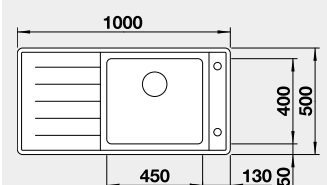

60 cm rozměr skříňky

BLANCO ANDANO XL 6 S-IF - s excentrem a miskou

IF – plochý okraj

Materiál

nerez hedvábný lesk - PRAVÝ 522 999
nerez hedvábný lesk - LEVÝ 523 000

Obj. číslo

522 999

Akční cena v Kč

17 900

523 000

17 900

strana se určuje podle vaničky

Výřez: 976 x 476 mm, R15
Hloubka dřezu: 210 mm

60 cm rozměr skříňky

BLANCO NEREZ - IF – plochý okraj

BLANCO SUPRA 400-IF	Materiál	Obj. číslo	Akční cena v Kč	45 cm rozměr skříňky
	nerez kartáčovaný bez táhla	526 350	6 100	
 IF – plochý okraj		Výřez: 430 x 430 mm, R15 Hloubka dřezu: 175 mm, R60		
BLANCO SUPRA 500-IF	Materiál	Obj. číslo	Akční cena v Kč	60 cm rozměr skříňky
	nerez kartáčovaný bez táhla	526 351	7 390	
 IF – plochý okraj		Výřez: 530 x 430 mm, R15 Hloubka dřezu: 175 mm, R60		
BLANCO SOLIS 340-IF	Materiál	Obj. číslo	Akční cena v Kč	40 cm rozměr skříňky
	nerez kartáčovaný bez táhla	526 116	7 490	
 IF – plochý okraj		Výřez: 370 x 430 mm, R15 Hloubka dřezu: 185 mm, R42		
BLANCO SOLIS 400-IF	Materiál	Obj. číslo	Akční cena v Kč	45 cm rozměr skříňky
	nerez kartáčovaný bez táhla	526 118	7 990	
 IF – plochý okraj		Výřez: 430 x 430 mm, R15 Hloubka dřezu: 185 mm, R42		
BLANCO SOLIS 450-IF	Materiál	Obj. číslo	Akční cena v Kč	50 cm rozměr skříňky
	nerez kartáčovaný bez táhla	526 121	8 490	
 IF – plochý okraj		Výřez: 480 x 430 mm, R15 Hloubka dřezu: 185 mm, R42		
BLANCO SOLIS 500-IF	Materiál	Obj. číslo	Akční cena v Kč	60 cm rozměr skříňky
	nerez kartáčovaný bez táhla	526 123	9 490	
 IF – plochý okraj		Výřez: 530 x 430 mm, R15 Hloubka dřezu: 185 mm, R42		

45 cm rozměr skříňky

BLANCO ANDANO 450-IF **Materiál** **Obj. číslo** **Akční cena v Kč**

hedvábný lesk
bez táhla

522 961

9 390

Výřez: 480 x 430 mm, R15
Hloubka dřezu: 190 mm, R22

IF – plochý okraj

50 cm rozměr skříňky