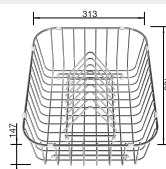

univerzální odkapávač - černý plast,

507 829

2 290