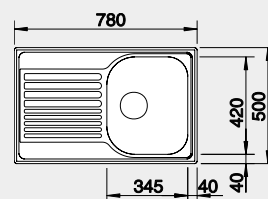

2 050

Výřez: 462 x 482 mm, R15
Hloubka dřezu: 160mm

45 cm rozměr skříňky

BLANCO TIPO 45 S Mini

Montáž shora

Materiál

nerez přírodní lesk

Obj. číslo

516 524

Akční cena v Kč

2 450

Výřez: 587 x 482 mm, R15
Hloubka dřezu: 160 mm

45 cm rozměr skříňky

BLANCO TIPO 45 S Compact

Montáž shora

Materiál

nerez přírodní lesk

Obj. číslo

513 441

Akční cena v Kč

2 750

Výřez: 762 x 482 mm, R15
Hloubka dřezu: 170 mm

45 cm rozměr skříňky

BLANCO TIPO II 6 S

60 cm rozměr skříňky

BLANCO TIPO XL 6 S s excentrem

Montáž shora

Materiál

nerez přírodní lesk

Obj. číslo

514 243

Akční cena v Kč