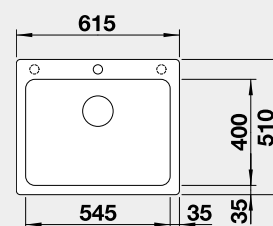

20 790

521 657

20 790

strana se určuje podle vaničky

Výřez: 840 x 490 mm, R15
Hloubka dřezu: 196 mm R10

45 cm rozměr skříňky

BLANCO DIVON II 5 S-IF

 IF – plochý okraj

Výřez: 445 x 490 mm R15
Hloubka dřezu: 200 mm

45 cm rozměr skříňky

BLANCO NAYA 5

Montáž shora

Barva	Obj. číslo	Akční cena v Kč
černá	526 578	6 990
antracit	526 579	
šedá skála	526 580	
bílá	526 582	
bílá soft	527 127	
šedá vulkán	527 310	
tartufo	526 584	
kávová	526 585	

Výřez: 495 x 490 mm R15
Hloubka dřezu: 200 mm

50 cm rozměr skříňky

BLANCO NAYA 6

Montáž shora

Barva	Obj. číslo	Akční cena v Kč
černá	525 941	8 490
antracit	519 638	
šedá skála	519 639	
bílá	519 641	
bílá soft	527 128	
šedá vulkán	527 311	
tartufo	519 644	
kávová	519 645	

Výřez: 595 x 490 mm R15
Hloubka dřezu: 200 mm

60 cm rozměr skříňky

BLANCO DALAGO 45 – s excentrem

Montáž shora

Barva	Obj. číslo	Akční cena v Kč
černá	525 869	7 890
antracit	517 156	
šedá skála	518 846	
bílá	517 160	
bílá soft	527 059	
šedá vulkán	527 242	
tartufo	517 317	
kávová	517 165	