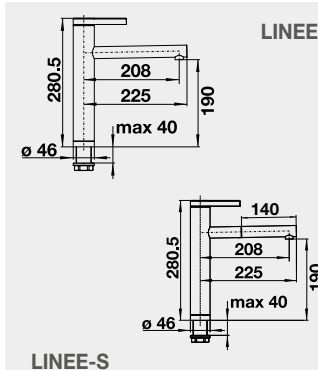

AVONA, AVONA-S – vyťahovací koncovka	Barva	Obj. číslo	Akční cena v Kč
	AVONA chrom	521 267	7 190
	AVONA-S chrom	521 277	9 290
	AVONA-S SILGRANIT®-Look:		
	AVONA-S černá	526 170	
	AVONA-S antracit	521 278	
	AVONA-S šedá skála	521 285	
	AVONA-S bílá	521 280	
	AVONA-S bílá soft	526 929	11 390
	AVONA-S šedá vulkán	526 928	
	AVONA-S tartufo	521 283	
	AVONA-S kávová	521 284	