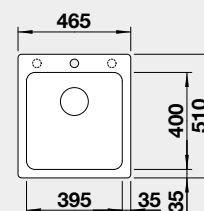

Montáž shora

Barva	Obj. číslo	Akční cena v Kč
černá	526 572	6 790
antracit	525 222	
šedá skála	525 223	
bílá	526 574	
bílá soft	527 126	
šedá vulkán	527 309	
tartufo	526 576	
kávová	526 577	

Výřez: 445 x 490 mm R15
Hloubka dřezu: 200 mm

45 cm rozměr skříňky