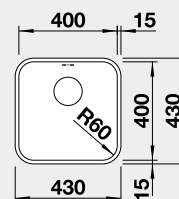

Akční cena v Kč

4 590

Výřez: 400 x 400 mm, R60
Hloubka dřezu: 175 mm, R60

45 cm rozměr skříňky