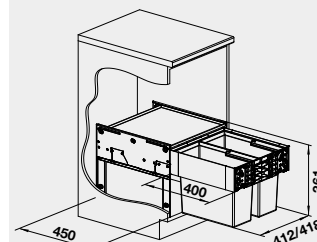

BLANCO SELECT II 50/2* –
košový systém včetně pojezdů

Název

Obj. číslo

Akční cena
v Kč

50 cm rozměr skříňky

SELECT II 50/2

526 201

6 150