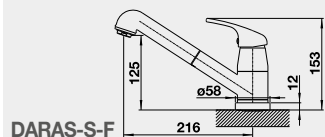

BLANCO SMĚŠOVACÍ BATERIE

- speciální baterie pro umístění před okno

DARAS-F, DARAS-S-F – vytahovací koncovka (S) – před okno (F) **Barva** **Obj. číslo** **Akční cena v Kč**

DARAS-F - před okno chrom 521 751 **3 490**
DARAS-S-F - před okno chrom 521 752 **5 290**

- minimální výška křídla okna od dřezu:
DARAS - F - 3 cm
DARAS-S-F - 4 cm

CORESSA-F – páka vpravo nebo vlevo **Barva** **Obj. číslo** **Akční cena v Kč**
LARESSA-F – páka vpravo nebo vlevo

CORESSA-F chrom – páka vpravo 521 543 **7 290**
CORESSA-F chrom – páka vlevo 521 544 **7 290**
LARESSA-F chrom – páka vpravo 521 545 **7 100**
LARESSA-F chrom – páka vlevo 521 546 **7 100**

- minimální výška křídla okna od dřezu 6,5 cm

ALTA-F II, ALTA-S-F II – výsuvná sprcha s přepínáním **NOVINKA** **Barva** **Obj. číslo** **Akční cena v Kč**

ALTA-F II chrom 527 542 **8 790**
ALTA-S-F II chrom 527 557 **10 190**

- minimální výška křídla okna od dřezu ALTA-F 2,5 cm, ALTA-S-F 4,5 cm

LINUS-F, LINUS-S-F – vyťahovací koncovka **Barva** **Obj. číslo** **Akční cena v Kč**

LINUS-F chrom 514 025 **11 990**
LINUS-S-F chrom 514 023 **13 090**
NOVINKA LINUS-S-F černá matná 527 523 **15 990**

- minimální výška křídla okna od dřezu LINUS-F 2,5 cm, LINUS-S-F 4,5 cm

LANORA-F, LANORA-S-F – vyťahovací koncovka **Barva** **Obj. číslo** **Akční cena v Kč**

LANORA-F nerez kartáčovaný 526 179 **6 690**
LANORA-S-F nerez kartáčovaný 526 180 **10 390**

- minimální výška křídla okna od dřezu LANORA-F 2,5 cm, LANORA-S-F 4,5 cm