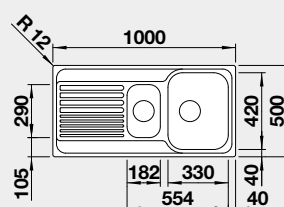

60 cm rozměr skříňky

BLANCO TIPO XL 6 S s excentrem

Montáž shora

Materiál

nerez přírodní lesk

Obj. číslo

514 243

Akční cena v Kč