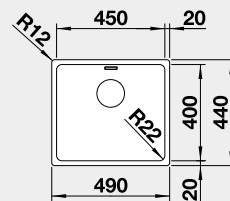

45 cm rozměr skříňky

BLANCO ANDANO 450-IF **Materiál** **Obj. číslo** **Akční cena v Kč**

hedvábný lesk
bez táhla

522 961

9 390

Výřez: 480 x 430 mm, R15
Hloubka dřezu: 190 mm, R22

IF – plochý okraj

50 cm rozměr skříňky