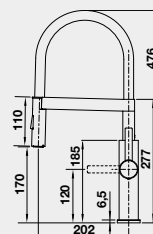

Obj. číslo
526 616

Akční cena v Kč
11 690

VONDA

Barva
VONDA chrom
VONDA nerez kartáčovaný

Obj. číslo
518 434
518 435

Akční cena v Kč
9 100
12 500

LIVIA-S
– vytahovací koncovka

Barva
LIVIA-S chrom
LIVIA-S satin gold