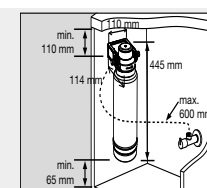

k bateriím na filtrovanou vodu: FONTAS II, FONTAS-S II, TRIMA, EVOL - S PRO, CATRIS-S Flexo FILTER