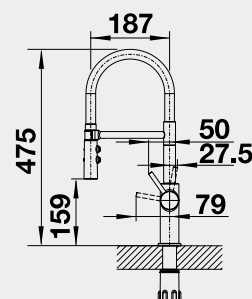

CULINA-S II
– sprcha s přepínáním

NOVINKA

Barva
CULINA-S II PVD steel 527 463 **17 490**
CULINA-S II černá matná 527 464 **17 890**
CULINA-S II satin dark steel 527 465 **17 890**
CULINA-S II satin platinum 527 702 **18 690**
- magnetický držák sprchy