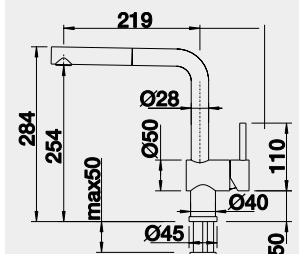

LINUS-S – vyťahovací koncovka	Barva	Obj. číslo	Akční cena v Kč
	LINUS-S chrom	512 402	7 190
	LINUS-S PVD Steel	526 242	9 890
	LINUS-S černá matná	525 807	9 990
	LINUS-S satin gold	526 684	9 390
	NOVINKA LINUS-S satin dark steel	527 733	10 550
	NOVINKA LINUS-S satin platinum	527 699	10 550
	LINUS-S SILGRANIT®-Look:		
	LINUS-S černá	526 148	
	LINUS-S antracit	516 688	
	LINUS-S šedá skála	518 813	
	LINUS-S bílá	516 692	
	LINUS-S bílá soft	526 959	8 390
	LINUS-S šedá vulkán	526 958	
	LINUS-S tartufo	517 621	
LINUS-S kávová	516 697