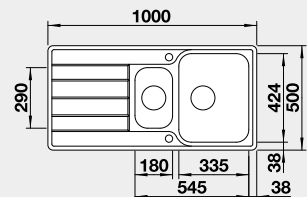

Akční cena v Kč

11 090

Výřez: 980 x 480, R15
Hloubka dřezu: 205/145 mm

60 cm rozměr skříňky