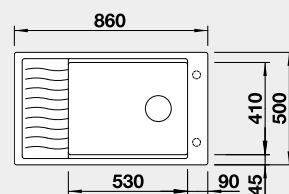

Výřez: 840 x 480 mm, R15
Hloubka dřezu: 190 mm
- mřížka součástí balení

Akční cena v Kč

10 890

80 cm rozměr skříňky

BLANCO SILGRANIT®

BLANCO ZENAR XL 6 S Compact – s excentrem

Barva	Obj. číslo
černá	526 052
antracit	523 774
šedá skála	523 775
bílá	523 778
bílá soft	527 185
šedá vulkán	527 368
tartufo	523 782
kávová	523 784