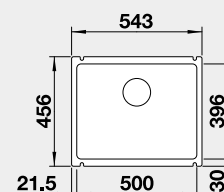

Výřez: 490 x 386 mm, R15
Hloubka dřezu: 185 mm

60 cm rozměr skříňky

BLANCO ETAGON 500-U - bez táhla - s nerezovými pojezdy

Montáž pod pracovní desku

Barva	Obj. číslo	Akční cena v Kč
černá	525 155	19 590
basalt	525 154	
zářivě bílá	525 149	
magnolie lesklá	525 150	