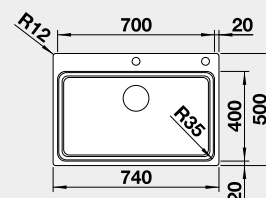

 IF – plochý okraj

Materiál

nerez hedvábný lesk
s táhlem

Obj. číslo

524 274

Akční cena v Kč

18 690

Výřez: 730 x 490 mm, R15
Hloubka dřezu: 190 mm, R35/25

80 cm rozměr skříňky

BLANCO DIVON II 45 S-IF

 IF – plochý okraj

Materiál

nerez hedvábný lesk
PRAVÝ
s excentrem
nerez hedvábný lesk
LEVÝ
s excentrem

Obj. číslo

521 658

Akční cena v Kč