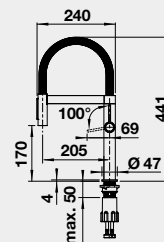

Barva
CULINA-S II Mini PVD steel 527 467 **10 690**
CULINA-S II Mini černá matná 527 468 **10 990**
CULINA-S II Mini satin dark steel 527 469 **10 990**
CULINA-S II Mini satin platinum 527 703 **15 290**
- magnetický držák sprchy