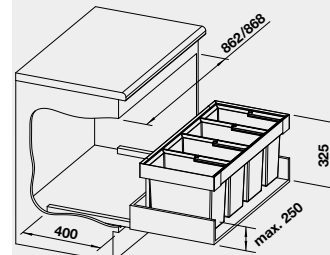

Obj. číslo

521 475

Akční cena
v Kč

5 350

- bez horního krytu

90 cm rozměr skříňky

BLANCO košové systémy

Inteligentní košové a organizační systémy pro spodní skříňku