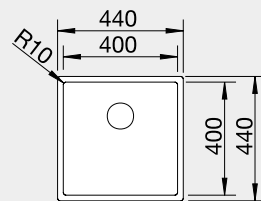

Obj. číslo

Akční cena v Kč

17 990

20 790

Výřez CLARON 400-U : 400 x 400 mm, R10
CLARON 400-IF: 430 x 430 mm, R10
Hloubka dřezu: 190 mm

45 cm rozměr skříňky

BLANCO CLARON 500-U, CLARON 500-IF

- ovládání výpusti viz str. 33