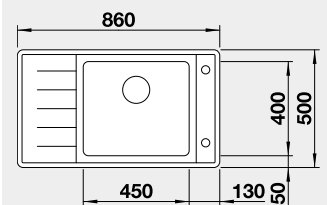

Akční cena v Kč

11 190

Výřez: 840 x 480, R15
Hloubka dřezu: 205/205 mm

80 cm rozměr skříňky

BLANCO ANDANO XL 6 S-IF Compact - s excentrem a miskou

IF – plochý okraj

Materiál

nerez hedvábný lesk - PRAVÝ 523 001
nerez hedvábný lesk - LEVÝ 523 002

60 cm rozměr skříňky

BLANCO ANDANO XL 6 S-IF - s excentrem a miskou

IF – plochý okraj

Materiál

nerez hedvábný lesk - PRAVÝ 522 999
nerez hedvábný lesk - LEVÝ 523 000

Obj. číslo

522 999

Akční cena v Kč