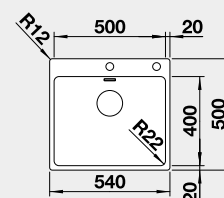

525 248

Akční cena v Kč

23 250

Výřez: 735 x 490 mm, R15
Hloubka dřezu: 190/190 mm, R22

80 cm rozměr skříňky

BLANCO ETAGON 500-IF/A - s nerezovými pojezdy

 IF – plochý okraj

Materiál

nerez hedvábný lesk
s táhlem

Obj. číslo

521 748

Akční cena v Kč

17 290

Výřez: 530 x 490 mm, R15
Hloubka dřezu: 190 mm, R35/25

60 cm rozměr skříňky

BLANCO ETAGON 700-IF/A - s nerezovými pojezdy