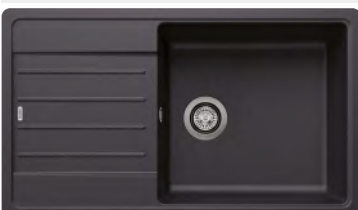

BLANCO LEGRA XL 6 S

- lze použít excentrické ovládání 217 163
Montáž shora

Barva	Obj. číslo
černá	526 087
antracit	523 326
bílá	523 328
bílá soft	527 091
šedá vulkán	527 274
kávová	523 331

Akční cena v Kč
7 590

Výřez: 840 x 480 mm, R15
Hloubka dřezu: 190 mm

60 cm rozměr skříňky