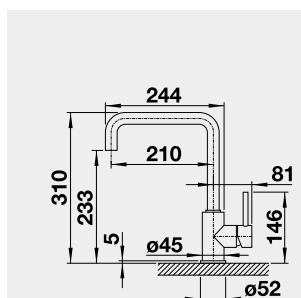

MILI chrom	519 413	2 700
MILI černá matná	526 665	4 100
MILI SILGRANIT®-Look:		
MILI černá	526 159	2 990
MILI antracit	523 103	
MILI bílá	523 107	
MILI bílá soft	527 461	
MILI šedá vulkán	527 460	
MILI kávová	523 111