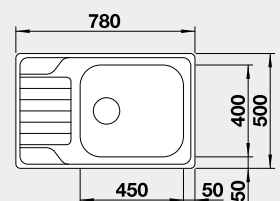

Montáž shora

Materiál

nerez kartáčovaný

Obj. číslo

525 121

Akční cena v Kč

4 990

Výřez: 760 x 480 mm, R15
Hloubka dřezu: 190 mm

60 cm rozměr skříňky