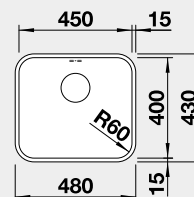

Akční cena v Kč

5 190

Výřez: 450 x 400 mm, R60
Hloubka dřezu: 175 mm, R60

50 cm rozměr skříňky