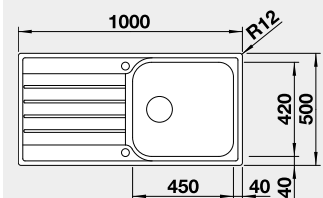

Výřez: podle šablony
Hloubka dřezu: 160/35 mm

90x90 cm rozměr skříňky

BLANCO DINAS XL 6 S Compact

 Montáž shora

Materiál

nerez kartáčovaný

Obj. číslo

525 121

Obj. číslo

514 786

Akční cena v Kč

4 390

Výřez: 842 x 482 mm, R15
Hloubka dřezu: 155 mm

45 cm rozměr skříňky

BLANCO LIVIT XL 6 S – s excentrem

 Montáž shora

Materiál

nerez kartáčovaný

Obj. číslo

518 519

Akční cena v Kč

6 690

Výřez: 982 x 482 mm, R15
Hloubka dřezu: 160 mm

60 cm rozměr skříňky