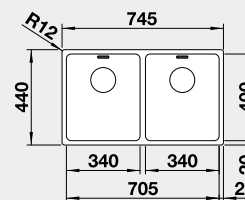

45 cm rozměr skříňky

BLANCO ANDANO 450-IF **Materiál** **Obj. číslo** **Akční cena v Kč**

hedvábný lesk
bez táhla

522 961

9 390

Výřez: 480 x 430 mm, R15
Hloubka dřezu: 190 mm, R22

IF – plochý okraj

50 cm rozměr skříňky

BLANCO ANDANO 500-IF **Materiál** **Obj. číslo** **Akční cena v Kč**

hedvábný lesk
bez táhla

522 965

10 990

Výřez: 530 x 430 mm, R15
Hloubka dřezu: 190 mm, R22

IF – plochý okraj

60 cm rozměr skříňky

BLANCO ANDANO 700-IF **Materiál** **Obj. číslo** **Akční cena v Kč**

hedvábný lesk
bez táhla

522 969

12 690

Výřez: 730 x 430 mm, R15
Hloubka dřezu: 190 mm, R22

IF – plochý okraj

80 cm rozměr skříňky

BLANCO ANDANO 340/340-IF **Materiál** **Obj. číslo** **Akční cena v Kč**

hedvábný lesk
bez táhla

522 981

17 550

Výřez: 735 x 430 mm, R15
Hloubka dřezu: 190/190 mm, R22

IF – plochý okraj

80 cm rozměr skříňky

BLANCO ETAGON 500-IF - s nerezovými pojedy **Materiál** **Obj. číslo** **Akční cena v Kč**

hedvábný lesk
bez táhla