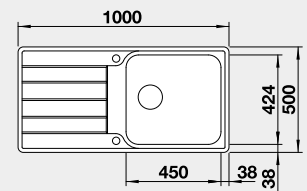

Materiál

nerez kartáčovaný
s excentrickým ovládáním
PushControl 

Obj. číslo

525 327

Akční cena v Kč

9 990

Výřez: 980 x 480, R15
Hloubka dřezu: 205 mm

60 cm rozměr skříňky