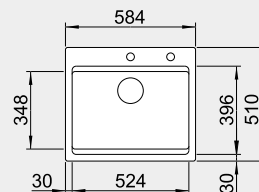

montáž shora **EXTRA HLUBOKÝ DŘEZ**

Barva	Obj. číslo	Akční cena v Kč
černá	525 162	19 990
basalt	525 161	
zářivě bílá	525 156	
magnolie lesklá	525 157	

Výřez: 562 x 488 mm, R15
Hloubka dřezu: 220 mm

60 cm rozměr skříňky