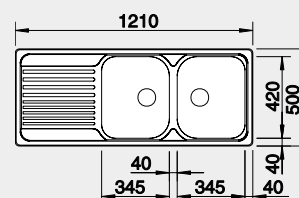

Akční cena v Kč

6 250

Výřez: 1192 x 482 mm, R15
Hloubka dřezu: 165/165 mm

80 cm rozměr skříňky