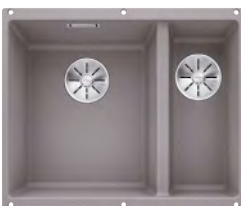

BLANCO SUBLINE 340/160-U – bez táhla - LEVÝ

- ovládání výpusti viz str. 33
Montáž pod pracovní desku

Barva	Obj. číslo
černá	525 985
antracit	523 548
šedá skála	523 549
bílá	523 552
bílá soft	527 162
šedá vulkán	527 345
tartufo	523 556
kávová	523 557

Akční cena v Kč
12 190

stranu určuje větší vanička

Výřez: 525 x 400 mm, R10
Hloubka dřezu: 190/130 mm

60 cm rozměr skříňky