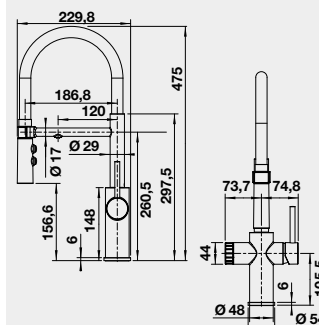

BLANCO SMĚŠOVACÍ BATERIE

- třícestné baterie na filtrovanou a užitkovou vodu

CATRIS-S Flexo FILTR	NOVINKA	Barva	Obj. číslo	Akční cena v Kč

- třícestné baterie na filtrovanou a užitkovou vodu

CATRIS-S Flexo FILTR chrom	526 705	9 690
CATRIS-S Flexo FILTR PVD steel	526 706	11 390
CATRIS-S Flexo FILTR černá matná	526 707	11 190

- funkce STOP

FONTAS II	Barva	Obj. číslo	Akční cena v Kč

- třícestné baterie na filtrovanou a užitkovou vodu

NOVINKA
NOVINKA

FONTAS II chrom	523 128	8 190
FONTAS II PVD Steel	523 129	9 290
FONTAS II černá matná	526 670	10 090
FONTAS II satin gold	526 692	10 190
NOVINKA FONTAS II satin dark steel	527 736	10 990
NOVINKA FONTAS II satin platinum	527 714	10 990
FONTAS II SILGRANIT®-Look:		
FONTAS II černá	526 157	
FONTAS II antracit	523 130	
FONTAS II šedá skála	523 137	
FONTAS II bílá	523 134	8 990
FONTAS II bílá soft	526 943	
FONTAS II šedá vulkán	526 942	
FONTAS II tartufo	523 136	
FONTAS II kávová	523 135	

FONTAS-S II – vytahovací koncovka	Barva	Obj. číslo	Akční cena v Kč

- třícestné baterie na filtrovanou a užitkovou vodu

NOVINKA
NOVINKA

FONTAS-S II chrom	525 198	10 690
FONTAS-S II PVD Steel	525 199	11 990
FONTAS-S II černá matná	526 672	13 890
FONTAS-S II satin gold	526 694	13 390
NOVINKA FONTAS-S II satin dark steel	527 737	14 190
NOVINKA FONTAS-S II satin platinum	527 715	14 190
FONTAS-S II SILGRANIT®-Look:		
FONTAS-S II černá	526 158	
FONTAS-S II antracit	525 200	
FONTAS-S II šedá skála	525 207	
FONTAS-S II bílá	525 204	11 890
FONTAS-S II bílá soft	526 947	
FONTAS-S II šedá vulkán	526 946	
FONTAS-S II tartufo	525 206	
FONTAS-S II kávová	525 205	

FILTR pro třícestné baterie	BWT	Obj. číslo	Akční cena v Kč