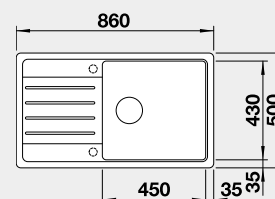

BLANCO SILGRANIT®

BLANCO LEGRA 45 S

- lze použít excentrické ovládání 217 163
Montáž shora

Barva	Obj. číslo
černá	526 083
antracit	522 201
bílá	522 203
bílá soft	527 085
šedá vulkán	527 268
kávová	522 206

Akční cena v Kč
5 990

Výřez: 760 x 480 mm, R15
Hloubka dřezu: 190 mm

45 cm rozměr skříňky

BLANCO LEGRA 6 S Compact

- lze použít armaturu s excentrickým ovládáním 217 835
Montáž shora

Barva	Obj. číslo
černá	526 085
antracit	521 302
bílá	521 304
bílá soft	527 087
šedá vulkán	527 270
kávová	521 307

Akční cena v Kč
7 990

Výřez: 760 x 480 mm, R15
Hloubka dřezu: 190 mm

60 cm rozměr skříňky

BLANCO LEGRA XL 6 S

- lze použít excentrické ovládání 217 163
Montáž shora

Barva	Obj. číslo
černá	526 087
antracit	523 326
bílá	523 328
bílá soft	527 091
šedá vulkán	527 274
kávová	523 331

Akční cena v Kč
7 590

Výřez: 840 x 480 mm, R15
Hloubka dřezu: 190 mm

60 cm rozměr skříňky

BLANCO LEGRA 6 S

Montáž shora

Barva	Obj. číslo
černá	526 086
antracit	522 207
bílá	522 209
bílá soft	527 088
šedá vulkán	527 271
kávová	522 212

Akční cena v Kč
8 490

Výřez: 980 x 480 mm, R15
Hloubka dřezu: 190/120 mm

60 cm rozměr skříňky

BLANCO FAVUM 45 S

- lze použít excentrické ovládání 118 979
Montáž shora

Barva	Obj. číslo
černá	526 081
antracit	524 227
bílá	524 229
bílá soft	527 083
šedá vulkán	527 266
kávová	524 232

Akční cena v Kč
5 990

Výřez: 840 x 415 mm, R15
Hloubka dřezu: 180 mm

45 cm rozměr skříňky

BLANCO FAVUM XL 6 S

- lze použít excentrické ovládání 118 979
Montáž shora

Barva	Obj. číslo
černá	526 082
antracit	524 233
bílá	524 235
bílá soft	527 084
šedá vulkán	527 267
kávová	524 238

Akční cena v Kč
6 990

Výřez: 840 x 415 mm, R15
Hloubka dřezu: 180 mm

60 cm rozměr skříňky