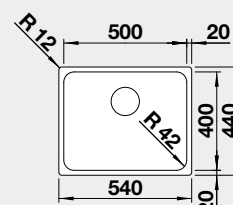

Akční cena v Kč

7 590

Výřez: 500 x 400 mm, R42
Hloubka dřezu: 185 mm, R42

60 cm rozměr skříňky