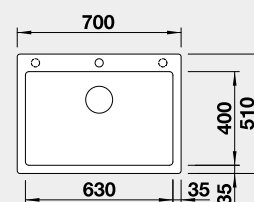

Akční cena v Kč

10 290

Výřez: 680 x 490 mm, R15
Hloubka dřezu: 220 mm

80 cm rozměr skříňky

BLANCO ETAGON 6 - s nerezovými pojedy

- ovládání výpusti viz str. 33
Montáž shora

EXTRA HLUBOKÝ DŘEZ

Barva	Obj. číslo
černá	525 890
antracit	524 539
šedá skála	524 540
bílá	524 543
bílá soft	527 076
šedá vulkán	527 259
tartufo	524 546
kávová	524 548