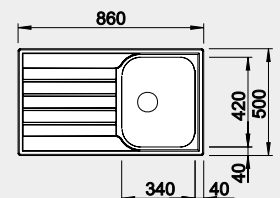

Výřez: podle šablony
Hloubka dřezu: 160/35 mm

90x90 cm rozměr skříňky

BLANCO DINAS XL 6 S Compact

 Montáž shora

Materiál

nerez kartáčovaný

Obj. číslo

525 121

Obj. číslo

514 786

Akční cena v Kč

4 390

Výřez: 842 x 482 mm, R15
Hloubka dřezu: 155 mm

45 cm rozměr skříňky

BLANCO LIVIT XL 6 S – s excentrem

 Montáž shora