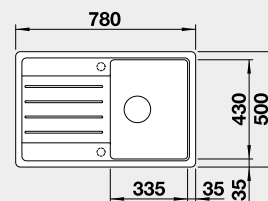

BLANCO SILGRANIT®

BLANCO LEGRA 45 S

- lze použít excentrické ovládání 217 163
Montáž shora

Barva	Obj. číslo
černá	526 083
antracit	522 201
bílá	522 203
bílá soft	527 085
šedá vulkán	527 268
kávová	522 206

Akční cena v Kč
5 990

Výřez: 760 x 480 mm, R15
Hloubka dřezu: 190 mm

45 cm rozměr skříňky

BLANCO LEGRA 6 S Compact

- lze použít armaturu s excentrickým ovládáním 217 835
Montáž shora

Barva	Obj. číslo
černá	526 085
antracit	521 302
bílá	521 304
bílá soft	527 087
šedá vulkán	527 270
kávová	521 307

Akční cena v Kč
7 990

Výřez: 760 x 480 mm, R15
Hloubka dřezu: 190 mm

60 cm rozměr skříňky

BLANCO LEGRA XL 6 S

- lze použít excentrické ovládání 217 163
Montáž shora

Barva	Obj. číslo
černá	526 087
antracit	523 326
bílá	523 328
bílá soft	527 091
šedá vulkán	527 274
kávová	523 331

Akční cena v Kč
7 590

Výřez: 840 x 480 mm, R15
Hloubka dřezu: 190 mm

60 cm rozměr skříňky

BLANCO LEGRA 6 S

Montáž shora

Barva	Obj. číslo
černá	526 086
antracit	522 207
bílá	522 209
bílá soft	527 088
šedá vulkán	527 271
kávová	522 212

Akční cena v Kč
8 490

Výřez: 980 x 480 mm, R15
Hloubka dřezu: 190/120 mm

60 cm rozměr skříňky

BLANCO FAVUM 45 S

- lze použít excentrické ovládání 118 979
Montáž shora

Barva	Obj. číslo
černá	526 081
antracit	524 227
bílá	524 229
bílá soft	527 083
šedá vulkán	527 266
kávová	524 232

Akční cena v Kč
5 990

Výřez: 840 x 415 mm, R15
Hloubka dřezu: 180 mm

45 cm rozměr skříňky

BLANCO FAVUM XL 6 S

- lze použít excentrické ovládání 118 979
Montáž shora

Barva	Obj. číslo
černá	526 082
antracit	524 233
bílá	524 235
bílá soft	527 084
šedá vulkán	527 267
kávová	524 238

Akční cena v Kč
6 990

Výřez: 840 x 415 mm, R15
Hloubka dřezu: 180 mm

60 cm rozměr skříňky