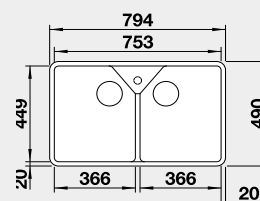

Montáž pod pracovní desku

Výřez: podle šablony
Hloubka dřezu: 195/195 mm

80 cm Rozměr skříňky