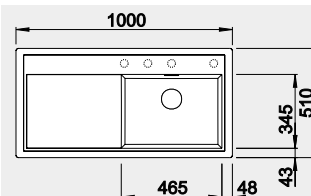

Barva	Obj. číslo P
černá	526 062
antracit	523 964
šedá skála	523 965
bílá	523 968
bílá soft	527 189
šedá vulkán	527 372
tartufo	523 971
kávová	523 973

Akční cena v Kč

12 990

Strana se určuje podle vaničky

Výřez: 980 x 490 mm, R15
Hloubka dřezu: 190 mm

60 cm rozměr skříňky