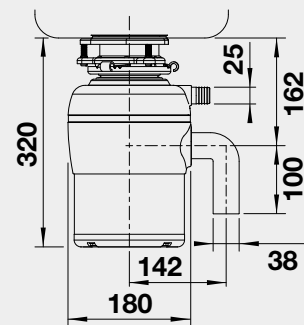

- základní model drtiče pro likvidaci malého množství odpadu z potravin pro malé domácnosti
- optimální příslušenství pro dřezy BLANCO
- vysoce kvalitní a výkonný AC indukční motor
- snadná instalace díky tříšroubovému instalačnímu systému
- drtící komponenty z nerezové oceli
- 2 fáze drcení pro dosažení jemných výsledků
- objem drtící komory 900 ml

- motor: 0.5 HP/ 370W/ 230V/ 50 Hz/ 10 A
- hmotnost drtiče: 7,4 kg
- automatické vypnutí drtiče po max. 25 minutách nečinnosti
- hlučnost: <60 dB
- pevný, 90 cm dlouhý napájecí kabel
- resetovací tlačítko na spodní straně drtiče
- je potřebná 3 1/2" výpust dřezu
- maximální výška odpadu ve stěně 45 cm