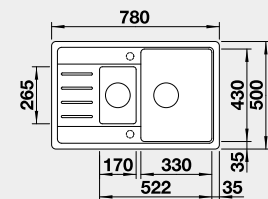

BLANCO SILGRANIT®

BLANCO LEGRA 45 S

- lze použít excentrické ovládání 217 163
Montáž shora

Barva	Obj. číslo
černá	526 083
antracit	522 201
bílá	522 203
bílá soft	527 085
šedá vulkán	527 268
kávová	522 206

Akční cena v Kč
5 990

Výřez: 760 x 480 mm, R15
Hloubka dřezu: 190 mm

45 cm rozměr skříňky

BLANCO LEGRA 6 S Compact

- lze použít armaturu s excentrickým ovládáním 217 835
Montáž shora

Barva	Obj. číslo
černá	526 085
antracit	521 302
bílá	521 304
bílá soft	527 087
šedá vulkán	527 270
kávová	521 307

Akční cena v Kč
7 990

Výřez: 760 x 480 mm, R15
Hloubka dřezu: 190 mm

60 cm rozměr skříňky

BLANCO LEGRA XL 6 S

- lze použít excentrické ovládání 217 163
Montáž shora

Barva	Obj. číslo
černá	526 087
antracit	523 326
bílá	523 328
bílá soft	527 091
šedá vulkán	527 274
kávová	523 331

Akční cena v Kč
7 590

Výřez: 840 x 480 mm, R15
Hloubka dřezu: 190 mm

60 cm rozměr skříňky

BLANCO LEGRA 6 S

Montáž shora

Barva	Obj. číslo
černá	526 086
antracit	522 207
bílá	522 209
bílá soft	527 088
šedá vulkán	527 271
kávová	522 212

Akční cena v Kč
8 490

Výřez: 980 x 480 mm, R15
Hloubka dřezu: 190/120 mm

60 cm rozměr skříňky

BLANCO FAVUM 45 S

- lze použít excentrické ovládání 118 979
Montáž shora

Barva	Obj. číslo
černá	526 081
antracit	524 227
bílá	524 229
bílá soft	527 083
šedá vulkán	527 266
kávová	524 232

Akční cena v Kč
5 990

Výřez: 840 x 415 mm, R15
Hloubka dřezu: 180 mm

45 cm rozměr skříňky

BLANCO FAVUM XL 6 S

- lze použít excentrické ovládání 118 979
Montáž shora

Barva	Obj. číslo
černá	526 082
antracit	524 233
bílá	524 235
bílá soft	527 084
šedá vulkán	527 267
kávová	524 238

Akční cena v Kč
6 990

Výřez: 840 x 415 mm, R15
Hloubka dřezu: 180 mm

60 cm rozměr skříňky