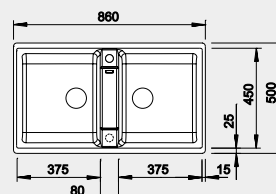

Montáž shora

Barva	Obj. číslo
černá	526 029
antracit	516 686
bílá	516 678
bílá soft	527 210
šedá vulkán	527 393
kávová	516 683

Akční cena v Kč

9 590

Výřez: 840 x 480 mm, R15
Hloubka dřezu: 190/190 mm

90 cm rozměr skříňky