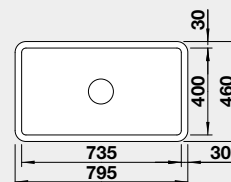

Akční cena v Kč

zářivě bílá

525 163

18 500

Montáž pod pracovní desku

Výřez: podle šablony
Hloubka dřezu: 196 mm

80 cm Rozměr skříňky

BLANCO VILLAE Farmhouse Double