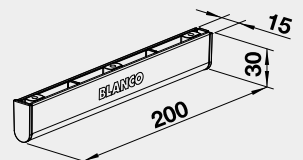

BLANCO MOVEX – nožní ovládní
SELECT CLIP – držák pro uchycení sáčků

Název

Obj.
číslo

Akční cena
v Kč

MOVEX*

519 357

650

SELECT Clip

521 300

450

*úchytky pro otevírání nohou

BLANCO MOVEX

SELECT CLIP

BLANCO Universal Bag XL 40