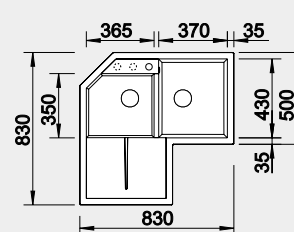

Montáž shora

Barva	Obj. číslo
černá	525 938
antracit	515 576
šedá skála	518 888
bílá	515 568
bílá soft	526 801
šedá vulkán	526 798
tartufo	517 367
kávová	515 573

Akční cena v Kč

14 690

Výřez: podle šablony
Hloubka dřezu: 190/130 mm

90x90 cm rozměr skříňky