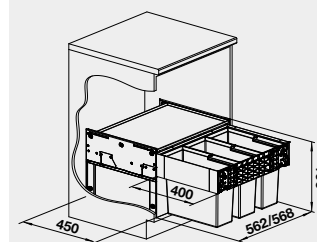

SELECT II 60/3

526 204

6 300

- kvalitní plnovýsuv
- nosnost 50 kg
- tlumený dojezd