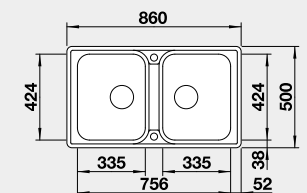

Výřez: 980 x 480, R15
Hloubka dřezu: 205/145 mm

60 cm rozměr skříňky

BLANCO CLASSIMO 8-IF

IF – plochý okraj

Materiál

nerez kartáčovaný
s excentrickým ovládáním
PushControl 

Obj. číslo

525 331

Akční cena v Kč

11 190

Výřez: 840 x 480, R15
Hloubka dřezu: 205/205 mm

80 cm rozměr skříňky

BLANCO ANDANO XL 6 S-IF Compact - s excentrem a miskou

IF – plochý okraj

Materiál

nerez hedvábný lesk - PRAVÝ 523 001
nerez hedvábný lesk - LEVÝ 523 002