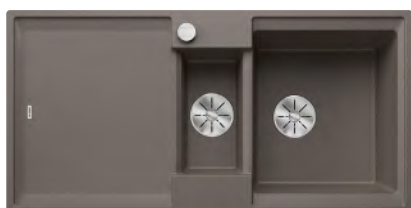

BLANCO ADIRA 6 S – s excentrem

NOVINKA

Montáž shora

Barva	Obj. číslo
černá	527 601
antracit	527 602
šedá skála	527 603
bílá	527 605
bílá soft	527 606
šedá vulkán	527 604
tartufo	527 607
kávová	527 608

Akční cena v Kč

13 490

Výřez: 980 x 480 mm, R15
Hloubka dřezu: 200 mm
- plastová miska a mřížka součástí balení

60 cm rozměr skříňky