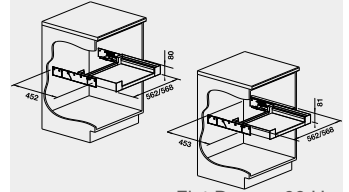

- kvalitní plnovýsuv
- obsahuje pojezdy s tlumením

Flat Drawer 60 P

Flat Drawer 60 H

BLANCO ORGA SHELF 60 P

Název

Obj.
číslo

Akční cena
v Kč

60 cm rozměr skříňky