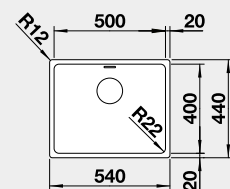

45 cm rozměr skříňky

BLANCO ANDANO 450-IF **Materiál** **Obj. číslo** **Akční cena v Kč**

hedvábný lesk
bez táhla

522 961

9 390

Výřez: 480 x 430 mm, R15
Hloubka dřezu: 190 mm, R22

IF – plochý okraj

50 cm rozměr skříňky

BLANCO ANDANO 500-IF **Materiál** **Obj. číslo** **Akční cena v Kč**

hedvábný lesk
bez táhla

522 965

10 990

Výřez: 530 x 430 mm, R15
Hloubka dřezu: 190 mm, R22

IF – plochý okraj

60 cm rozměr skříňky

BLANCO ANDANO 700-IF **Materiál** **Obj. číslo** **Akční cena v Kč**