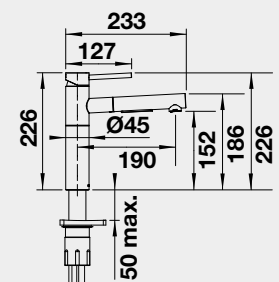

ALTA II-S - výsuvná sprcha s přepínáním	NOVINKA	Barva	Obj. číslo	Akční cena v Kč	
		ALTA II-S chrom	527 543	9 190	
		ALTA II-S PVD steel	527 544	10 490	
		ALTA II-S černá matná	527 553	11 190	
		ALTA II-S satin gold	527 554	11 890	
		ALTA II-S satin dark steel	527 555	12 250	
		ALTA II-S satin platinum	527 710	12 250	
		ALTA II-S SILGRANIT®-Look:			
		ALTA II-S černá	527 545	10 190	
		ALTA II-S antracit	527 546		
		ALTA II-S šedá skála	527 547		
		ALTA II-S bílá	527 552		
		ALTA II-S bílásoft	527 551		
		ALTA II-S šedá vulkán	527 548		
		ALTA II-S tartufo	527 550		
	ALTA II-S káva	527 549