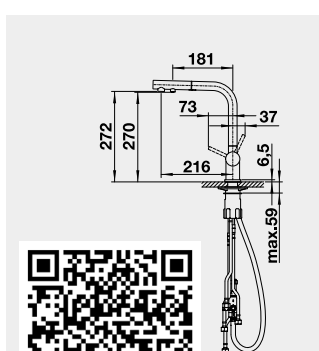

BLANCO SMĚŠOVACÍ BATERIE

- třícestné baterie na filtrovanou a užitkovou vodu

CATRIS-S Flexo FILTR	NOVINKA	Barva	Obj. číslo	Akční cena v Kč

- třícestné baterie na filtrovanou a užitkovou vodu

CATRIS-S Flexo FILTR chrom	526 705	9 690
CATRIS-S Flexo FILTR PVD steel	526 706	11 390
CATRIS-S Flexo FILTR černá matná	526 707	11 190

- funkce STOP

FONTAS II	Barva	Obj. číslo	Akční cena v Kč

- třícestné baterie na filtrovanou a užitkovou vodu

NOVINKA
NOVINKA

FONTAS II chrom	523 128	8 190
FONTAS II PVD Steel	523 129	9 290
FONTAS II černá matná	526 670	10 090
FONTAS II satin gold	526 692	10 190
NOVINKA FONTAS II satin dark steel	527 736	10 990
NOVINKA FONTAS II satin platinum	527 714	10 990
FONTAS II SILGRANIT®-Look:		
FONTAS II černá	526 157	
FONTAS II antracit	523 130	
FONTAS II šedá skála	523 137	
FONTAS II bílá	523 134	8 990
FONTAS II bílá soft	526 943	
FONTAS II šedá vulkán	526 942	
FONTAS II tartufo	523 136	
FONTAS II kávová	523 135	

FONTAS-S II – vytahovací koncovka	Barva	Obj. číslo	Akční cena v Kč

- třícestné baterie na filtrovanou a užitkovou vodu

NOVINKA
NOVINKA

FONTAS-S II chrom	525 198	10 690
FONTAS-S II PVD Steel	525 199	11 990
FONTAS-S II černá matná	526 672	13 890
FONTAS-S II satin gold	526 694	13 390
NOVINKA FONTAS-S II satin dark steel	527 737	14 190
NOVINKA FONTAS-S II satin platinum	527 715	14 190
FONTAS-S II SILGRANIT®-Look:		
FONTAS-S II černá	526 158	
FONTAS-S II antracit	525 200	
FONTAS-S II šedá skála	525 207	
FONTAS-S II bílá	525 204	11 890
FONTAS-S II bílá soft	526 947	
FONTAS-S II šedá vulkán	526 946	
FONTAS-S II tartufo	525 206	
FONTAS-S II kávová	525 205	

FILTR pro třícestné baterie	BWT	Obj. číslo	Akční cena v Kč