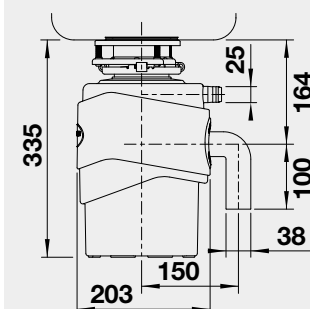

- motor: 1 HP/ 750W/ 230V/ 50 Hz/ 10 A
- hmotnost drtiče: 11 kg
- automatické vypnutí drtiče po max. 10 minutách nečinnosti
- hlučnost: <60 dB
- pevný, 90 cm dlouhý napájecí kabel
- resetovací tlačítko na spodní straně drtiče
- je potřebná 3 1/2" výpusť dřezu
- maximální výška odpadu ve stěně 45 cm

V dodávce k drtičům BLANCO FWD Max

sada pneuspínače
s chromovým tlačítkem
a tlačítkem PVD Steel

odnímatelná - lehce čistitelná
tlumící guma

zátka se sítkem
na zavření odtoku

připojení na přepad dřezu

servisní klíč

L - sada na připojení myčky
nebo přepadu dřezu