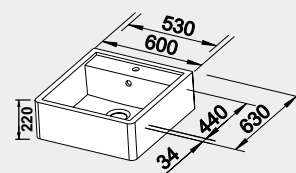

montáž mezi pracovní desky

Barva	Obj. číslo	Akční cena v Kč
zářivě bílá s 1 otvorem	514 486	16 150
zářivě bílá se 2 otvory	514 501	16 150

Hloubka dřezu: 190 mm

60 cm rozměr skříňky