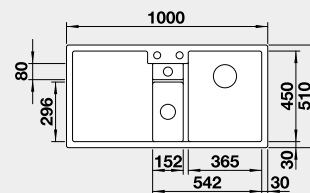

Barva	Obj. číslo
černá	525 866
antracit	523 344
šedá skála	523 345
bílá	523 348
bílá soft	527 058
šedá vulkán	527 241
tartufo	523 351
kávová	523 353

Akční cena v Kč

13 390
POUZE PRAVÉ PROVEDENÍ

Výřez: 984 x 494 mm R15
Hloubka dřezu: 190/140/26 mm
- plastová miska s víkem součástí dodávky

60 cm rozměr skříňky