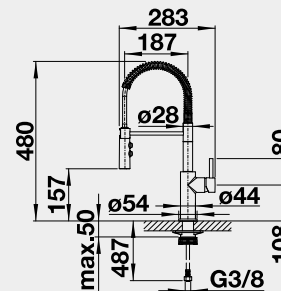

Barva
CATRIS-S chrom 521 476 **8 090**
- funkce STOP