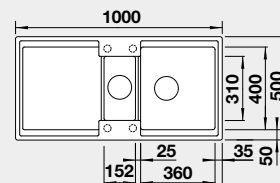

Akční cena v Kč

13 490

Výřez: 980 x 480 mm, R15
Hloubka dřezu: 200 mm
- plastová miska a mřížka součástí balení

60 cm rozměr skříňky

BLANCO ADIRA XL 6 S – s excentrem

NOVINKA

Montáž shora

Barva	Obj. číslo
černá	527 617
antracit	527 618
šedá skála	527 619
bílá	527 621
bílá soft	527 622
šedá vulkán	527 620
tartufo	527 623
kávová	527 624