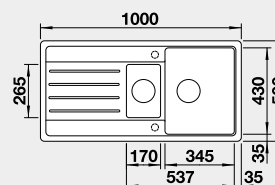

BLANCO SILGRANIT®

BLANCO LEGRA 45 S

- lze použít excentrické ovládání 217 163
Montáž shora

Barva	Obj. číslo
černá	526 083
antracit	522 201
bílá	522 203
bílá soft	527 085
šedá vulkán	527 268
kávová	522 206

Akční cena v Kč
5 990

Výřez: 760 x 480 mm, R15
Hloubka dřezu: 190 mm

45 cm rozměr skříňky

BLANCO LEGRA 6 S Compact

- lze použít armaturu s excentrickým ovládáním 217 835
Montáž shora

Barva	Obj. číslo
černá	526 085
antracit	521 302
bílá	521 304
bílá soft	527 087
šedá vulkán	527 270
kávová	521 307

Akční cena v Kč
7 990

Výřez: 760 x 480 mm, R15
Hloubka dřezu: 190 mm

60 cm rozměr skříňky

BLANCO LEGRA XL 6 S

- lze použít excentrické ovládání 217 163
Montáž shora

Barva	Obj. číslo
černá	526 087
antracit	523 326
bílá	523 328
bílá soft	527 091
šedá vulkán	527 274
kávová	523 331

Akční cena v Kč
7 590

Výřez: 840 x 480 mm, R15
Hloubka dřezu: 190 mm

60 cm rozměr skříňky

BLANCO LEGRA 6 S

Montáž shora

Barva	Obj. číslo
černá	526 086
antracit	522 207
bílá	522 209
bílá soft	527 088
šedá vulkán	527 271
kávová	522 212

Akční cena v Kč
8 490

Výřez: 980 x 480 mm, R15
Hloubka dřezu: 190/120 mm

60 cm rozměr skříňky

BLANCO FAVUM 45 S

- lze použít excentrické ovládání 118 979
Montáž shora

Barva	Obj. číslo
černá	526 081
antracit	524 227
bílá	524 229
bílá soft	527 083
šedá vulkán	527 266
kávová	524 232

Akční cena v Kč
5 990

Výřez: 840 x 415 mm, R15
Hloubka dřezu: 180 mm

45 cm rozměr skříňky

BLANCO FAVUM XL 6 S

- lze použít excentrické ovládání 118 979
Montáž shora

Barva	Obj. číslo
černá	526 082
antracit	524 233
bílá	524 235
bílá soft	527 084
šedá vulkán	527 267
kávová	524 238

Akční cena v Kč
6 990

Výřez: 840 x 415 mm, R15
Hloubka dřezu: 180 mm

60 cm rozměr skříňky