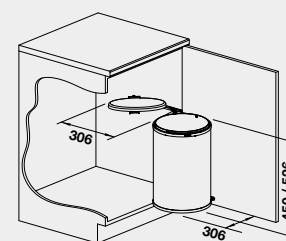

SINGOLO XL

526 377

2 200

- montáž na dvířka
- není vhodné pro montáž na
dvířka s tlumeným zavíráním

BLANCO BOTTON II 30/2

Název

Obj.
číslo

Akční cena
v Kč

30 cm rozměr skříňky