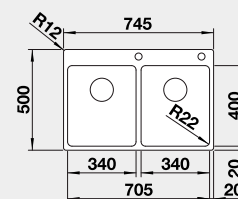

Akční cena v Kč

23 250

Výřez: 735 x 490 mm, R15
Hloubka dřezu: 190/190 mm, R22

80 cm rozměr skříňky