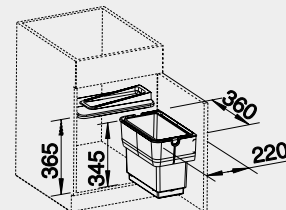

BLANCO SINGOLO XL

Název

Obj. číslo

Akční cena
v Kč

45 – 60 cm rozměr skříňky