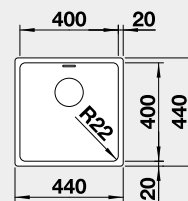

45 cm rozměr skříňky

BLANCO ANDANO 450-IF **Materiál** **Obj. číslo** **Akční cena v Kč**

hedvábný lesk
bez táhla

522 961

9 390

Výřez: 480 x 430 mm, R15
Hloubka dřezu: 190 mm, R22

IF – plochý okraj

50 cm rozměr skříňky