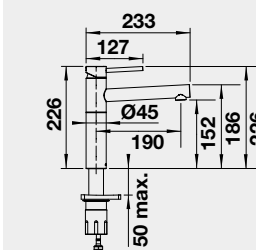

ALTA-F II chrom 527 542 **8 790**
ALTA-S-F II chrom 527 557 **10 190**

- minimální výška křídla okna od dřezu ALTA-F 2,5 cm, ALTA-S-F 4,5 cm