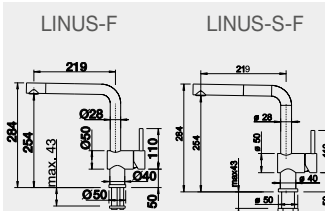

- minimální výška křídla okna od dřezu LINUS-F 2,5 cm, LINUS-S-F 4,5 cm

LANORA-F, LANORA-S-F – vyťahovací koncovka **Barva** **Obj. číslo** **Akční cena v Kč**

LANORA-F nerez kartáčovaný 526 179 **6 690**
 LANORA-S-F nerez kartáčovaný 526 180 **10 390**