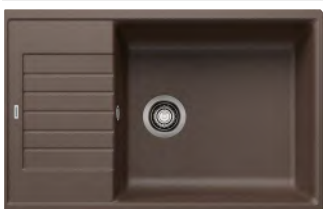

BLANCO ZIA XL 6 S Compact