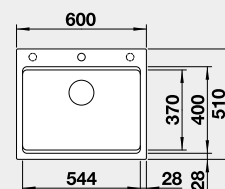

BLANCO SILGRANIT®

BLANCO PLEON 5

- ovládání výpusti viz str. 33
Montáž shora

EXTRA HLUBOKÝ DŘEZ

Barva	Obj. číslo
černá	525 951
antracit	521 504
šedá skála	521 669
bílá	521 672
bílá soft	527 135
šedá vulkán	527 318
tartufo	521 675
kávová	521 677

Akční cena v Kč

9 290

Výřez: 495 x 490 mm, R15
Hloubka dřezu: 220 mm

50 cm rozměr skříňky

BLANCO PLEON 6

- ovládání výpusti viz str. 33
Montáž shora

EXTRA HLUBOKÝ DŘEZ

Barva	Obj. číslo
černá	525 953
antracit	521 678
šedá skála	521 679
bílá	521 683
bílá soft	527 137
šedá vulkán	527 320
tartufo	521 686
kávová	521 688

Akční cena v Kč

9 790

Výřez: 595 x 490 mm, R15
Hloubka dřezu: 220 mm

60 cm rozměr skříňky

BLANCO PLEON 8

- ovládání výpusti viz str. 33
Montáž shora

EXTRA HLUBOKÝ DŘEZ

Barva	Obj. číslo
černá	525 957
antracit	523 043
šedá skála	523 044
bílá	523 047
bílá soft	527 140
šedá vulkán	527 323
tartufo	523 050
kávová	523 052

Akční cena v Kč

10 290

Výřez: 680 x 490 mm, R15
Hloubka dřezu: 220 mm

80 cm rozměr skříňky

BLANCO ETAGON 6 - s nerezovými pojedy

- ovládání výpusti viz str. 33
Montáž shora

EXTRA HLUBOKÝ DŘEZ

Barva	Obj. číslo
černá	525 890
antracit	524 539
šedá skála	524 540
bílá	524 543
bílá soft	527 076
šedá vulkán	527 259
tartufo	524 546
kávová	524 548

Akční cena v Kč

13 390

Výřez: 588 x 498 mm, R15
Hloubka dřezu: 220 mm

60 cm rozměr skříňky

BLANCO ETAGON 8 - s nerezovými pojedy

- ovládání výpusti viz str. 33
Montáž shora

EXTRA HLUBOKÝ DŘEZ

Barva	Obj. číslo
černá	525 893
antracit	525 187
šedá skála	525 188
bílá	525 191
bílá soft	527 079
šedá vulkán	527 262
tartufo	525 194
kávová	525 196

Akční cena v Kč

14 390

Výřez: 768 x 498 mm, R15
Hloubka dřezu: 220 mm

80 cm rozměr skříňky

BLANCO LEGRA 6

- lze použít excentrické ovládání 217 163
Montáž shora

Barva	Obj. číslo
černá	526 084
antracit	523 332
bílá	523 334
bílá soft	527 086
šedá vulkán	527 269
kávová	523 337

Akční cena v Kč

6 990