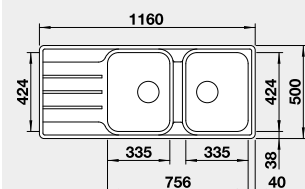

45 cm rozměr skříňky

BLANCO LEMIS XL 6 S IF Compact

 IF – ploché okraj

Materiál	Obj. číslo	Akční cena v Kč
nerez kartáčovaný	525 111	6 590

Výřez: 760 x 480 mm, R15
Hloubka dřezu: 205 mm

60 cm rozměr skříňky

BLANCO LEMIS XL 6 S-IF

 IF – ploché okraj

Materiál	Obj. číslo	Akční cena v Kč
nerez kartáčovaný	523 034	6 690

Výřez: 980 x 480 mm, R15
Hloubka dřezu: 205 mm

60 cm rozměr skříňky

BLANCO LEMIS 6 S-IF

 IF – ploché okraj

Materiál	Obj. číslo	Akční cena v Kč
nerez kartáčovaný	523 032	7 090

Výřez: 980 x 480 mm, R15
Hloubka dřezu: 205/145 mm

60 cm rozměr skříňky

BLANCO LEMIS 8 S-IF

 IF – ploché okraj

Materiál	Obj. číslo	Akční cena v Kč
nerez kartáčovaný	523 036	7 990

Výřez: 1140 x 480 mm, R15
Hloubka dřezu: 205/205 mm

80 cm rozměr skříňky

BLANCO NEREZ - IF – plochý okraj

BLANCO CLASSIMO 45 S-IF

IF – plochý okraj

Materiál

nerez kartáčovaný
s excentrickým ovládáním
PushControl 