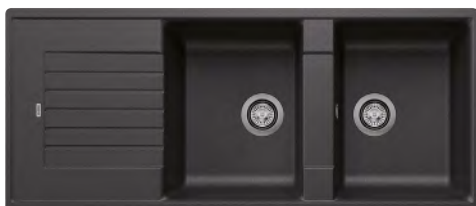

BLANCO ZIA 8 S

- lze použít armaturu s excentrickým ovládáním 221 496
Montáž shora

Barva	Obj. číslo	Akční cena v Kč
černá	526 027	10 190
antracit	515 605	
bílá	515 597	
bílá soft	527 209	
šedá vulkán	527 392	
kávová	515 602	

Výřez: 1140 x 480 mm, R15
Hloubka dřezu: 190/190 mm

80 cm rozměr skříňky