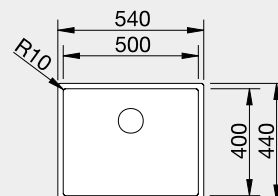

Výřez CLARON 500-U : 500 x 400 mm, R10
CLARON 500-IF: 530 x 430 mm, R10
Hloubka dřezu: 190 mm

60 cm rozměr skříňky

Dřez: BLANCO CLARON 700-U Dark Steel, baterie: BLANCO CULINA-S II

BLANCO SILGRANIT®

Ikona moderní kuchyně