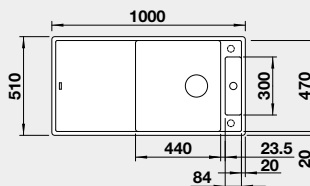

Akční cena v Kč

13 390
POUZE PRAVÉ PROVEDENÍ

Výřez: 984 x 494 mm R15
Hloubka dřezu: 190/140/26 mm
- plastová miska s víkem součástí dodávky

60 cm rozměr skříňky

BLANCO AXIA III XL 6 S – s excentrem

Barva	Obj. číslo
černá	525 857
antracit	523 510
šedá skála	523 511
bílá	523 514
bílá soft	527 051
šedá vulkán	527 234
tartufo	523 517
kávová	523 519

Akční cena v Kč

15 890

Výřez: 980 x 490 mm R15
Hloubka dřezu: 190/40 mm
- skleněná krájecí deska součástí dodávky

60 cm rozměr skříňky

BLANCO FARON XL 6 S

- ovládání výpusti viz str. 33

Barva	Obj. číslo
černá	525 896
antracit	524 803
šedá skála	524 804
bílá	524 807
bílá soft	527 082
šedá vulkán	527 265
tartufo	524 810
kávová	524 812