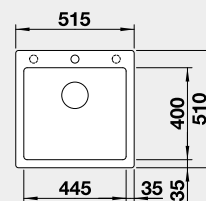

BLANCO SILGRANIT®

BLANCO PLEON 5

- ovládání výpusti viz str. 33
Montáž shora

EXTRA HLUBOKÝ DŘEZ

Barva	Obj. číslo
černá	525 951
antracit	521 504
šedá skála	521 669
bílá	521 672
bílá soft	527 135
šedá vulkán	527 318
tartufo	521 675
kávová	521 677

Akční cena v Kč

9 290

Výřez: 495 x 490 mm, R15
Hloubka dřezu: 220 mm

50 cm rozměr skříňky

BLANCO PLEON 6

- ovládání výpusti viz str. 33
Montáž shora

EXTRA HLUBOKÝ DŘEZ

Barva	Obj. číslo
černá	525 953
antracit	521 678
šedá skála	521 679
bílá	521 683
bílá soft	527 137
šedá vulkán	527 320
tartufo	521 686
kávová	521 688

Akční cena v Kč

9 790

Výřez: 595 x 490 mm, R15
Hloubka dřezu: 220 mm

60 cm rozměr skříňky

BLANCO PLEON 8

- ovládání výpusti viz str. 33
Montáž shora

EXTRA HLUBOKÝ DŘEZ

Barva	Obj. číslo
černá	525 957
antracit	523 043
šedá skála	523 044
bílá	523 047
bílá soft	527 140
šedá vulkán	527 323
tartufo	523 050
kávová	523 052

Akční cena v Kč

10 290

Výřez: 680 x 490 mm, R15
Hloubka dřezu: 220 mm

80 cm rozměr skříňky

BLANCO ETAGON 6 - s nerezovými pojedy

- ovládání výpusti viz str. 33
Montáž shora

EXTRA HLUBOKÝ DŘEZ

Barva	Obj. číslo
černá	525 890
antracit	524 539
šedá skála	524 540
bílá	524 543
bílá soft	527 076
šedá vulkán	527 259
tartufo	524 546
kávová	524 548

Akční cena v Kč

13 390

Výřez: 588 x 498 mm, R15
Hloubka dřezu: 220 mm

60 cm rozměr skříňky

BLANCO ETAGON 8 - s nerezovými pojedy

- ovládání výpusti viz str. 33
Montáž shora

EXTRA HLUBOKÝ DŘEZ

Barva	Obj. číslo
černá	525 893
antracit	525 187
šedá skála	525 188
bílá	525 191
bílá soft	527 079
šedá vulkán	527 262
tartufo	525 194
kávová	525 196

Akční cena v Kč

14 390

Výřez: 768 x 498 mm, R15
Hloubka dřezu: 220 mm

80 cm rozměr skříňky

BLANCO LEGRA 6

- lze použít excentrické ovládání 217 163
Montáž shora

Barva	Obj. číslo
černá	526 084
antracit	523 332
bílá	523 334
bílá soft	527 086
šedá vulkán	527 269
kávová	523 337

Akční cena v Kč

6 990