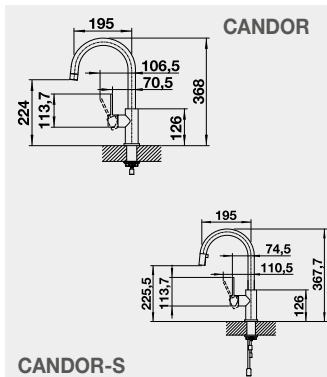

BLANCO SMĚŠOVACÍ BATERIE

- nerez kartáčovaný

AMBIS, AMBIS-S – výsuvná sprcha s přepínáním

Barva

Obj. číslo

Akční cena
v Kč

AMBIS nerez kartáčovaný

523 118

6 690

AMBIS-S nerez kartáčovaný

523 119

8 990

CANDOR, CANDOR-S – vyťahovací koncovka

Barva

Obj. číslo

Akční cena
v Kč

CANDOR nerez kartáčovaný

523 120

4 890

CANDOR-S nerez kartáčovaný

523 121

7 490

LANORA, LANORA-S – vyťahovací koncovka

Barva

Obj. číslo

Akční cena
v Kč

LANORA nerez kartáčovaný

523 122

4 890

LANORA-S nerez kartáčovaný

523 123

7 490

JANDORA, JANDORA-S – vyťahovací koncovka

Barva

Obj. číslo

Akční cena
v Kč

JANDORA nerez kartáčovaný

526 615

4 990

JANDORA-S nerez kartáčovaný

526 614

7 790