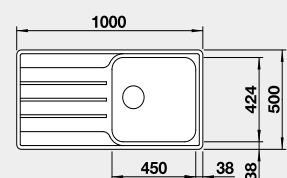

45 cm rozměr skříňky

BLANCO LEMIS XL 6 S IF Compact

 IF – ploché okraj

Materiál	Obj. číslo	Akční cena v Kč
nerez kartáčovaný	525 111	6 590

Výřez: 760 x 480 mm, R15
Hloubka dřezu: 205 mm

60 cm rozměr skříňky

BLANCO LEMIS XL 6 S-IF

 IF – ploché okraj

Materiál	Obj. číslo	Akční cena v Kč
nerez kartáčovaný	523 034	6 690

Výřez: 980 x 480 mm, R15
Hloubka dřezu: 205 mm

60 cm rozměr skříňky

BLANCO LEMIS 6 S-IF

 IF – ploché okraj

Materiál	Obj. číslo	Akční cena v Kč
nerez kartáčovaný	523 032	7 090

Výřez: 980 x 480 mm, R15
Hloubka dřezu: 205/145 mm

60 cm rozměr skříňky

BLANCO LEMIS 8 S-IF

 IF – ploché okraj

Materiál	Obj. číslo	Akční cena v Kč
nerez kartáčovaný	523 036	7 990

Výřez: 1140 x 480 mm, R15
Hloubka dřezu: 205/205 mm

80 cm rozměr skříňky

BLANCO NEREZ - IF – plochý okraj

BLANCO CLASSIMO 45 S-IF

IF – plochý okraj

Materiál

nerez kartáčovaný
s excentrickým ovládáním
PushControl 