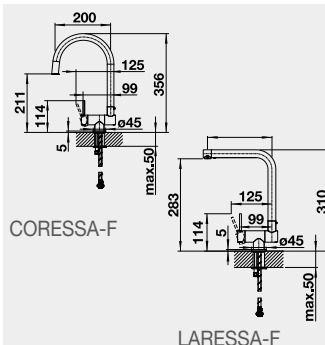

BLANCO SMĚŠOVACÍ BATERIE

- speciální baterie pro umístění před okno

DARAS-F, DARAS-S-F – vytahovací koncovka (S) – před okno (F) **Barva** **Obj. číslo** **Akční cena v Kč**

DARAS-F - před okno chrom 521 751 **3 490**
DARAS-S-F - před okno chrom 521 752 **5 290**

- minimální výška křídla okna od dřezu:
DARAS - F - 3 cm
DARAS-S-F - 4 cm

CORESSA-F – páka vpravo nebo vlevo **Barva** **Obj. číslo** **Akční cena v Kč**
LARESSA-F – páka vpravo nebo vlevo

CORESSA-F chrom – páka vpravo 521 543 **7 290**
CORESSA-F chrom – páka vlevo 521 544 **7 290**
LARESSA-F chrom – páka vpravo 521 545 **7 100**
LARESSA-F chrom – páka vlevo 521 546 **7 100**

- minimální výška křídla okna od dřezu 6,5 cm

ALTA-F II, ALTA-S-F II – výsuvná sprcha s přepínáním **NOVINKA** **Barva** **Obj. číslo** **Akční cena v Kč**

ALTA-F II chrom 527 542 **8 790**
ALTA-S-F II chrom 527 557 **10 190**

- minimální výška křídla okna od dřezu ALTA-F 2,5 cm, ALTA-S-F 4,5 cm

LINUS-F, LINUS-S-F – vyťahovací koncovka **Barva** **Obj. číslo** **Akční cena v Kč**

LINUS-F chrom 514 025 **11 990**
LINUS-S-F chrom 514 023 **13 090**
NOVINKA LINUS-S-F černá matná 527 523 **15 990**

- minimální výška křídla okna od dřezu LINUS-F 2,5 cm, LINUS-S-F 4,5 cm

LANORA-F, LANORA-S-F – vyťahovací koncovka **Barva** **Obj. číslo** **Akční cena v Kč**

LANORA-F nerez kartáčovaný 526 179 **6 690**
LANORA-S-F nerez kartáčovaný 526 180 **10 390**

- minimální výška křídla okna od dřezu LANORA-F 2,5 cm, LANORA-S-F 4,5 cm