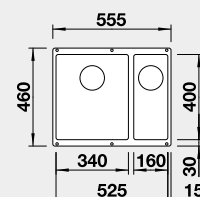

BLANCO SILGRANIT®

U - montáž pod pracovní desku

BLANCO SUBLINE 500-U – bez táhla

- ovládání výpusti viz str. 33
Montáž pod pracovní desku

Barva	Obj. číslo
černá	525 995
antracit	523 432
šedá skála	523 433
bílá	523 436
bílá soft	527 170
šedá vulkán	527 353
tartufo	523 439
kávová	523 441

Akční cena v Kč
9 190

Výřez: 500 x 400 mm, R10
Hloubka dřezu: 190 mm

60 cm rozměr skříňky

BLANCO SUBLINE 340/160-U – bez táhla - LEVÝ

- ovládání výpusti viz str. 33
Montáž pod pracovní desku

Barva	Obj. číslo
černá	525 985
antracit	523 548
šedá skála	523 549
bílá	523 552
bílá soft	527 162
šedá vulkán	527 345
tartufo	523 556
kávová	523 557

Akční cena v Kč
12 190

stranu určuje větší vanička

Výřez: 525 x 400 mm, R10
Hloubka dřezu: 190/130 mm

60 cm rozměr skříňky

BLANCO SUBLINE 340/160-U – bez táhla - PRAVÝ

- ovládání výpusti viz str. 33
Montáž pod pracovní desku

Barva	Obj. číslo
černá	525 986
antracit	523 558
šedá skála	523 559
bílá	523 562
bílá soft	527 163
šedá vulkán	527 346
tartufo	523 565
kávová	523 567

Akční cena v Kč
12 190

stranu určuje větší vanička

Výřez: 525 x 400 mm, R10
Hloubka dřezu: 190/130 mm

60 cm rozměr skříňky

BLANCO SUBLINE 430/270 - U -bez táhla

- ovládání výpusti viz str. 33
Montáž pod pracovní desku

Barva	Obj. číslo
černá	525 991
antracit	523 151
šedá skála	523 152
bílá	523 155
bílá soft	527 167
šedá vulkán	527 350
tartufo	523 158
kávová	523 160

Akční cena v Kč
12 890

Výřez: 725 x 400 mm, R10
Hloubka dřezu: 200/200 mm

80 cm rozměr skříňky

BLANCO ETAGON 500-U – bez táhla - s nerezovými pojezdy

- ovládání výpusti viz str. 33
Montáž pod pracovní desku

Barva	Obj. číslo
černá	525 887
antracit	522 227
šedá skála	522 228
bílá	522 231
bílá soft	527 075
šedá vulkán	527 258
tartufo	522 234
kávová	522 236

Akční cena v Kč
12 290

Výřez: 500 x 400 mm, R20
Hloubka dřezu: 200 mm

60 cm rozměr skříňky