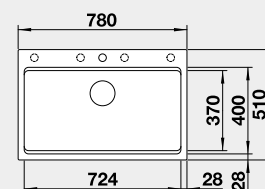

BLANCO SILGRANIT®

BLANCO PLEON 5

- ovládání výpusti viz str. 33
Montáž shora

EXTRA HLUBOKÝ DŘEZ

Barva	Obj. číslo
černá	525 951
antracit	521 504
šedá skála	521 669
bílá	521 672
bílá soft	527 135
šedá vulkán	527 318
tartufo	521 675
kávová	521 677

Akční cena v Kč

9 290

Výřez: 495 x 490 mm, R15
Hloubka dřezu: 220 mm

50 cm rozměr skříňky

BLANCO PLEON 6

- ovládání výpusti viz str. 33
Montáž shora

EXTRA HLUBOKÝ DŘEZ

Barva	Obj. číslo
černá	525 953
antracit	521 678
šedá skála	521 679
bílá	521 683
bílá soft	527 137
šedá vulkán	527 320
tartufo	521 686
kávová	521 688

Akční cena v Kč

9 790

Výřez: 595 x 490 mm, R15
Hloubka dřezu: 220 mm

60 cm rozměr skříňky

BLANCO PLEON 8

- ovládání výpusti viz str. 33
Montáž shora

EXTRA HLUBOKÝ DŘEZ

Barva	Obj. číslo
černá	525 957
antracit	523 043
šedá skála	523 044
bílá	523 047
bílá soft	527 140
šedá vulkán	527 323
tartufo	523 050
kávová	523 052

Akční cena v Kč

10 290

Výřez: 680 x 490 mm, R15
Hloubka dřezu: 220 mm

80 cm rozměr skříňky

BLANCO ETAGON 6 - s nerezovými pojedy

- ovládání výpusti viz str. 33
Montáž shora

EXTRA HLUBOKÝ DŘEZ

Barva	Obj. číslo
černá	525 890
antracit	524 539
šedá skála	524 540
bílá	524 543
bílá soft	527 076
šedá vulkán	527 259
tartufo	524 546
kávová	524 548

Akční cena v Kč

13 390

Výřez: 588 x 498 mm, R15
Hloubka dřezu: 220 mm

60 cm rozměr skříňky

BLANCO ETAGON 8 - s nerezovými pojedy

- ovládání výpusti viz str. 33
Montáž shora

EXTRA HLUBOKÝ DŘEZ

Barva	Obj. číslo
černá	525 893
antracit	525 187
šedá skála	525 188
bílá	525 191
bílá soft	527 079
šedá vulkán	527 262
tartufo	525 194
kávová	525 196

Akční cena v Kč

14 390

Výřez: 768 x 498 mm, R15
Hloubka dřezu: 220 mm

80 cm rozměr skříňky

BLANCO LEGRA 6

- lze použít excentrické ovládání 217 163
Montáž shora

Barva	Obj. číslo
černá	526 084
antracit	523 332
bílá	523 334
bílá soft	527 086
šedá vulkán	527 269
kávová	523 337

Akční cena v Kč

6 990