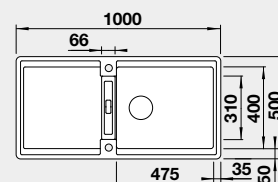

BLANCO SILGRANIT®

BLANCO ADIRA 45 S – s excentrem

NOVINKA

Montáž shora

Barva	Obj. číslo
černá	527 585
antracit	527 586
šedá skála	527 587
bílá	527 589
bílá soft	527 590
šedá vulkán	527 588
tartufo	527 591
kávová	527 592

Akční cena v Kč

9 990

Výřez: 760 x 480 mm, R15
Hloubka dřezu: 200 mm
- mřížka součástí balení

45 cm rozměr skříňky

BLANCO ADIRA 6 S – s excentrem

NOVINKA

Montáž shora

Barva	Obj. číslo
černá	527 601
antracit	527 602
šedá skála	527 603
bílá	527 605
bílá soft	527 606
šedá vulkán	527 604
tartufo	527 607
kávová	527 608

Akční cena v Kč

13 490

Výřez: 980 x 480 mm, R15
Hloubka dřezu: 200 mm
- plastová miska a mřížka součástí balení

60 cm rozměr skříňky

BLANCO ADIRA XL 6 S – s excentrem

NOVINKA

Montáž shora

Barva	Obj. číslo
černá	527 617
antracit	527 618
šedá skála	527 619
bílá	527 621
bílá soft	527 622
šedá vulkán	527 620
tartufo	527 623
kávová	527 624

Akční cena v Kč

12 790

Výřez: 840 x 480 mm, R15
Hloubka dřezu: 200 mm
- mřížka součástí balení

60 cm rozměr skříňky

BLANCO ELON 45 S – s odkapávací mřížkou

- ovládání výpusti viz str. 33
Montáž shora

Barva	Obj. číslo
černá	525 880
antracit	524 824
šedá skála	524 825
bílá	524 828
bílá soft	527 067
šedá vulkán	527 250
tartufo	524 831
kávová	524 833

Výřez: 630 x 480 mm, R15
Hloubka dřezu: 190 mm
- mřížka součástí balení

Akční cena v Kč

9 590

45 cm rozměr skříňky

BLANCO ELON XL 6 S – s odkapávací mřížkou

- ovládání výpusti viz str. 33
Montáž shora

Barva	Obj. číslo
černá	525 883
antracit	524 844
šedá skála	524 845
bílá	524 848
bílá soft	527 069
šedá vulkán	527 252
tartufo	524 851
kávová	524 853

Výřez: 760 x 480 mm, R15
Hloubka dřezu: 190 mm
- mřížka součástí balení

Akční cena v Kč

9 790

60 cm rozměr skříňky

BLANCO ELON XL 8 S – s odkapávací mřížkou

- ovládání výpusti viz str. 33
Montáž shora