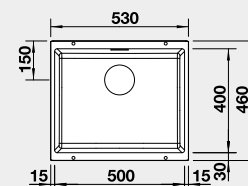

BLANCO SILGRANIT®

U - montáž pod pracovní desku

BLANCO SUBLINE 500-U – bez táhla

- ovládání výpusti viz str. 33
Montáž pod pracovní desku

Barva	Obj. číslo
černá	525 995
antracit	523 432
šedá skála	523 433
bílá	523 436
bílá soft	527 170
šedá vulkán	527 353
tartufo	523 439
kávová	523 441

Akční cena v Kč
9 190

Výřez: 500 x 400 mm, R10
Hloubka dřezu: 190 mm

60 cm rozměr skříňky

BLANCO SUBLINE 340/160-U – bez táhla - LEVÝ

- ovládání výpusti viz str. 33
Montáž pod pracovní desku

Barva	Obj. číslo
černá	525 985
antracit	523 548
šedá skála	523 549
bílá	523 552
bílá soft	527 162
šedá vulkán	527 345
tartufo	523 556
kávová	523 557

Akční cena v Kč
12 190

stranu určuje větší vanička

Výřez: 525 x 400 mm, R10
Hloubka dřezu: 190/130 mm

60 cm rozměr skříňky

BLANCO SUBLINE 340/160-U – bez táhla - PRAVÝ

- ovládání výpusti viz str. 33
Montáž pod pracovní desku

Barva	Obj. číslo
černá	525 986
antracit	523 558
šedá skála	523 559
bílá	523 562
bílá soft	527 163
šedá vulkán	527 346
tartufo	523 565
kávová	523 567

Akční cena v Kč
12 190

stranu určuje větší vanička

Výřez: 525 x 400 mm, R10
Hloubka dřezu: 190/130 mm

60 cm rozměr skříňky

BLANCO SUBLINE 430/270 - U -bez táhla

- ovládání výpusti viz str. 33
Montáž pod pracovní desku

Barva	Obj. číslo
černá	525 991
antracit	523 151
šedá skála	523 152
bílá	523 155
bílá soft	527 167
šedá vulkán	527 350
tartufo	523 158
kávová	523 160

Akční cena v Kč
12 890

Výřez: 725 x 400 mm, R10
Hloubka dřezu: 200/200 mm

80 cm rozměr skříňky

BLANCO ETAGON 500-U – bez táhla - s nerezovými pojezdy

- ovládání výpusti viz str. 33
Montáž pod pracovní desku

Barva	Obj. číslo
černá	525 887
antracit	522 227
šedá skála	522 228
bílá	522 231
bílá soft	527 075
šedá vulkán	527 258
tartufo	522 234
kávová	522 236

Akční cena v Kč
12 290

Výřez: 500 x 400 mm, R20
Hloubka dřezu: 200 mm

60 cm rozměr skříňky