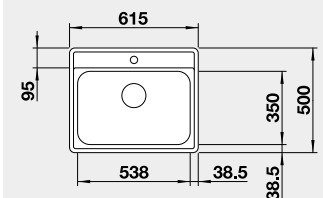

Výřez: 595 x 480 mm, R15
Hloubka dřezu: 190 mm, R60

60 cm rozměr skříňky

BLANCO NEREZ - IF – ploché okraj

BLANCO LEMIS 45 S-IF Mini

 IF – ploché okraj

Materiál	Obj. číslo	Akční cena v Kč
nerez kartáčovaný	525 115	5 190

Výřez: 585 x 480 mm, R15
Hloubka dřezu: 205 mm

45 cm rozměr skříňky

BLANCO LEMIS 45 S-IF

 IF – ploché okraj

Materiál	Obj. číslo	Akční cena v Kč
nerez kartáčovaný	523 030	5 390

Výřez: 840 x 480 mm, R15
Hloubka dřezu: 205 mm

45 cm rozměr skříňky

BLANCO LEMIS XL 6 S IF Compact

 IF – ploché okraj

Materiál	Obj. číslo	Akční cena v Kč
nerez kartáčovaný	525 111	6 590

Výřez: 760 x 480 mm, R15
Hloubka dřezu: 205 mm

60 cm rozměr skříňky