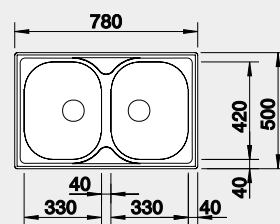

Materiál

nerez kartáčovaný

Obj. číslo

513 459

Akční cena v Kč

4 990

Výřez: 760 x 480 mm, R15
Hloubka dřezu: 170/170 mm

80 cm rozměr skříňky