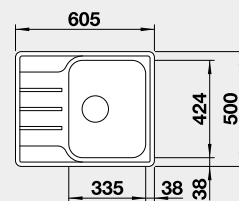

Výřez: 595 x 480 mm, R15
Hloubka dřezu: 190 mm, R60

60 cm rozměr skříňky

BLANCO NEREZ - IF – ploché okraj

BLANCO LEMIS 45 S-IF Mini

 IF – ploché okraj

Materiál	Obj. číslo	Akční cena v Kč
nerez kartáčovaný	525 115	5 190

Výřez: 585 x 480 mm, R15
Hloubka dřezu: 205 mm

45 cm rozměr skříňky

BLANCO LEMIS 45 S-IF

 IF – ploché okraj

Materiál	Obj. číslo	Akční cena v Kč
nerez kartáčovaný	523 030	5 390

Výřez: 840 x 480 mm, R15
Hloubka dřezu: 205 mm

45 cm rozměr skříňky

BLANCO LEMIS XL 6 S IF Compact

 IF – ploché okraj

Materiál	Obj. číslo	Akční cena v Kč
nerez kartáčovaný	525 111	6 590

Výřez: 760 x 480 mm, R15
Hloubka dřezu: 205 mm

60 cm rozměr skříňky