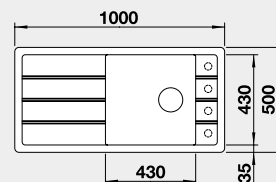

BLANCO SILGRANIT®

BLANCO COLLECTIS 6 S – s excentrem

Barva	Obj. číslo
černá	525 866
antracit	523 344
šedá skála	523 345
bílá	523 348
bílá soft	527 058
šedá vulkán	527 241
tartufo	523 351
kávová	523 353

Akční cena v Kč

13 390
POUZE PRAVÉ PROVEDENÍ

Výřez: 984 x 494 mm R15
Hloubka dřezu: 190/140/26 mm
- plastová miska s víkem součástí dodávky

60 cm rozměr skříňky

BLANCO AXIA III XL 6 S – s excentrem

Barva	Obj. číslo
černá	525 857
antracit	523 510
šedá skála	523 511
bílá	523 514
bílá soft	527 051
šedá vulkán	527 234
tartufo	523 517
kávová	523 519

Akční cena v Kč

15 890

Výřez: 980 x 490 mm R15
Hloubka dřezu: 190/40 mm
- skleněná krájecí deska součástí dodávky

60 cm rozměr skříňky

BLANCO FARON XL 6 S

- ovládání výpusti viz str. 33

Barva	Obj. číslo
černá	525 896
antracit	524 803
šedá skála	524 804
bílá	524 807
bílá soft	527 082
šedá vulkán	527 265
tartufo	524 810
kávová	524 812

Akční cena v Kč

11 690

Výřez: 980 x 480 mm R15
Hloubka dřezu: 200 mm

60 cm rozměr skříňky

BLANCO METRA 9 E

Montáž shora

Barva	Obj. číslo
černá	525 938
antracit	515 576
šedá skála	518 888
bílá	515 568
bílá soft	526 801
šedá vulkán	526 798
tartufo	517 367
kávová	515 573

Akční cena v Kč

14 690

Výřez: podle šablony
Hloubka dřezu: 190/130 mm

90x90 cm rozměr skříňky

BLANCO ZIA 9 E

- lze použít excentrické ovládání 118 979

Barva	Obj. číslo
černá	526 031
antracit	514 764
bílá	514 758
bílá soft	527 212
šedá vulkán	527 395
kávová	515 074

Akční cena v Kč

9 990

Výřez: podle šablony
Hloubka dřezu: 180/27 mm

90x90/60 cm rozměr skříňky

BLANCO ZIA 9

Montáž shora

Barva	Obj. číslo
černá	526 029
antracit	516 686
bílá	516 678
bílá soft	527 210
šedá vulkán	527 393
kávová	516 683

Akční cena v Kč

9 590

Výřez: 840 x 480 mm, R15
Hloubka dřezu: 190/190 mm

90 cm rozměr skříňky