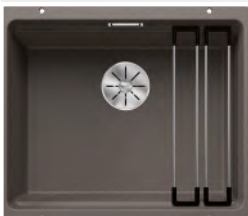

Akční cena v Kč
12 890

Výřez: 725 x 400 mm, R10
Hloubka dřezu: 200/200 mm

80 cm rozměr skříňky

BLANCO ETAGON 500-U – bez táhla - s nerezovými pojezdy

 - ovládání výpusti viz str. 33
Montáž pod pracovní desku