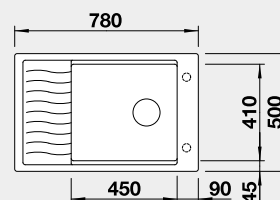

BLANCO SILGRANIT®

BLANCO ADIRA 45 S – s excentrem

NOVINKA

Montáž shora

Barva	Obj. číslo
černá	527 585
antracit	527 586
šedá skála	527 587
bílá	527 589
bílá soft	527 590
šedá vulkán	527 588
tartufo	527 591
kávová	527 592

Akční cena v Kč

9 990

Výřez: 760 x 480 mm, R15
Hloubka dřezu: 200 mm
- mřížka součástí balení

45 cm rozměr skříňky

BLANCO ADIRA 6 S – s excentrem

NOVINKA

Montáž shora

Barva	Obj. číslo
černá	527 601
antracit	527 602
šedá skála	527 603
bílá	527 605
bílá soft	527 606
šedá vulkán	527 604
tartufo	527 607
kávová	527 608

Akční cena v Kč

13 490

Výřez: 980 x 480 mm, R15
Hloubka dřezu: 200 mm
- plastová miska a mřížka součástí balení

60 cm rozměr skříňky

BLANCO ADIRA XL 6 S – s excentrem

NOVINKA

Montáž shora

Barva	Obj. číslo
černá	527 617
antracit	527 618
šedá skála	527 619
bílá	527 621
bílá soft	527 622
šedá vulkán	527 620
tartufo	527 623
kávová	527 624

Akční cena v Kč

12 790

Výřez: 840 x 480 mm, R15
Hloubka dřezu: 200 mm
- mřížka součástí balení

60 cm rozměr skříňky

BLANCO ELON 45 S – s odkapávací mřížkou

- ovládání výpusti viz str. 33
Montáž shora

Barva	Obj. číslo
černá	525 880
antracit	524 824
šedá skála	524 825
bílá	524 828
bílá soft	527 067
šedá vulkán	527 250
tartufo	524 831
kávová	524 833

Výřez: 630 x 480 mm, R15
Hloubka dřezu: 190 mm
- mřížka součástí balení

Akční cena v Kč

9 590

45 cm rozměr skříňky

BLANCO ELON XL 6 S – s odkapávací mřížkou

- ovládání výpusti viz str. 33
Montáž shora

Barva	Obj. číslo
černá	525 883
antracit	524 844
šedá skála	524 845
bílá	524 848
bílá soft	527 069
šedá vulkán	527 252
tartufo	524 851
kávová	524 853

Výřez: 760 x 480 mm, R15
Hloubka dřezu: 190 mm
- mřížka součástí balení

Akční cena v Kč

9 790

60 cm rozměr skříňky

BLANCO ELON XL 8 S – s odkapávací mřížkou

- ovládání výpusti viz str. 33
Montáž shora