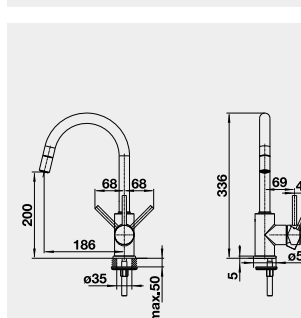

MIDA-S – vytahovací koncovka	Barva	Obj. číslo	Akční cena v Kč
------------------------------	-------	------------	-----------------

MIDA-S chrom	521 454	5 100
MIDA-S černá matná	526 653	6 490
MIDA-S SILGRANIT®-Look:		
MIDA-S černá	526 146	5 990
MIDA-S antracit	521 455	
MIDA-S bílá	521 457	
MIDA-S bílá soft	526 968	
MIDA-S šedá vulkán	526 967	
MIDA-S kávová	521 461	