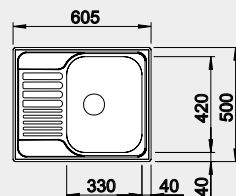

2 050

Výřez: 462 x 482 mm, R15
Hloubka dřezu: 160mm

45 cm rozměr skříňky

BLANCO TIPO 45 S Mini

Montáž shora

Materiál

nerez přírodní lesk

Obj. číslo

516 524

Akční cena v Kč

2 450

Výřez: 587 x 482 mm, R15
Hloubka dřezu: 160 mm

45 cm rozměr skříňky

BLANCO TIPO 45 S Compact

Montáž shora

Materiál