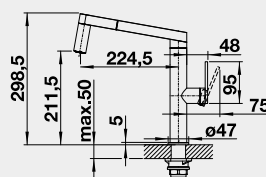

BLANCO SMĚŠOVACÍ BATERIE

PANERA-S
– výsuvná sprcha s přepínáním

Barva
PANERA-S nerez kartáčovaný

Obj. číslo
521 547

Akční cena v Kč
24 900

SONEA-S Flexo
– sprcha s přepínáním

Barva
SONEA-S Flexo nerez kartáčovaný

Obj. číslo
526 616

Akční cena v Kč
11 690