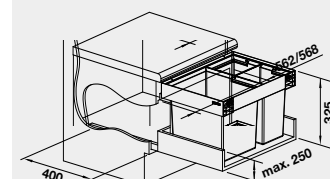

Název

FLEXON II LOW XL 60/3

Obj. číslo

526 643

Akční cena
v Kč

4 050

- bez horního krytu

60 cm rozměr skříňky