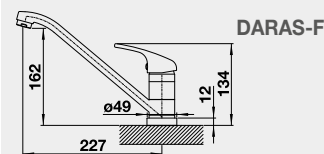

BLANCO SMĚŠOVACÍ BATERIE

- speciální baterie pro umístění před okno

DARAS-F, DARAS-S-F – vytahovací koncovka (S) – před okno (F) **Barva** **Obj. číslo** **Akční cena v Kč**

DARAS-F - před okno chrom 521 751 **3 490**
DARAS-S-F - před okno chrom 521 752 **5 290**

- minimální výška křídla okna od dřezu:
DARAS - F - 3 cm
DARAS-S-F - 4 cm

CORESSA-F – páka vpravo nebo vlevo **Barva** **Obj. číslo** **Akční cena v Kč**
LARESSA-F – páka vpravo nebo vlevo

CORESSA-F chrom – páka vpravo 521 543 **7 290**
CORESSA-F chrom – páka vlevo 521 544 **7 290**
LARESSA-F chrom – páka vpravo 521 545 **7 100**
LARESSA-F chrom – páka vlevo 521 546 **7 100**

- minimální výška křídla okna od dřezu 6,5 cm

ALTA-F II, ALTA-S-F II – výsuvná sprcha s přepínáním **NOVINKA** **Barva** **Obj. číslo** **Akční cena v Kč**

ALTA-F II chrom 527 542 **8 790**
ALTA-S-F II chrom 527 557 **10 190**

- minimální výška křídla okna od dřezu ALTA-F 2,5 cm, ALTA-S-F 4,5 cm

LINUS-F, LINUS-S-F – vyťahovací koncovka **Barva** **Obj. číslo** **Akční cena v Kč**

LINUS-F chrom 514 025 **11 990**
LINUS-S-F chrom 514 023 **13 090**
NOVINKA LINUS-S-F černá matná 527 523 **15 990**

- minimální výška křídla okna od dřezu LINUS-F 2,5 cm, LINUS-S-F 4,5 cm

LANORA-F, LANORA-S-F – vyťahovací koncovka **Barva** **Obj. číslo** **Akční cena v Kč**

LANORA-F nerez kartáčovaný 526 179 **6 690**
LANORA-S-F nerez kartáčovaný 526 180 **10 390**

- minimální výška křídla okna od dřezu LANORA-F 2,5 cm, LANORA-S-F 4,5 cm