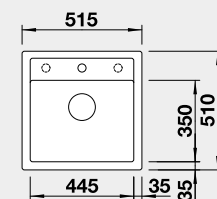

Výřez: 595 x 490 mm R15
Hloubka dřezu: 200 mm

60 cm rozměr skříňky

BLANCO DALAGO 45 – s excentrem

Montáž shora

Barva	Obj. číslo	Akční cena v Kč
černá	525 869	7 890
antracit	517 156	
šedá skála	518 846	
bílá	517 160	
bílá soft	527 059	
šedá vulkán	527 242	
tartufo	517 317	
kávová	517 165	

Výřez: 445 x 490 mm, R15
Hloubka dřezu: 190 mm

45 cm rozměr skříňky

BLANCO DALAGO 5 – s excentrem

Montáž shora

Barva	Obj. číslo	Akční cena v Kč
černá	525 871	7 990
antracit	518 521	
šedá skála	518 848	
bílá	518 524	
bílá soft	527 061	
šedá vulkán	527 244	
tartufo	518 528	
kávová	518 529	

Výřez: 495 x 490 mm, R15
Hloubka dřezu: 190 mm

50 cm rozměr skříňky

BLANCO DALAGO 6 – s excentrem

Montáž shora

Barva	Obj. číslo	Akční cena v Kč
černá	525 873	8 290
antracit	514 197	
šedá skála	518 850	
bílá	514 199	
bílá soft	527 063	
šedá vulkán	527 246	
tartufo	517 320	
kávová	515 066	