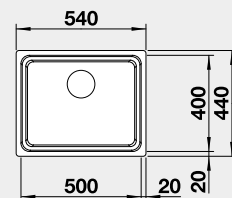

522 981

17 550

Výřez: 735 x 430 mm, R15
Hloubka dřezu: 190/190 mm, R22

IF – plochý okraj

80 cm rozměr skříňky

BLANCO ETAGON 500-IF - s nerezovými pojedy **Materiál** **Obj. číslo** **Akční cena v Kč**

hedvábný lesk
bez táhla

521 840

14 390

Výřez: 530 x 430 mm, R15
Hloubka dřezu: 190 mm, R35/25

IF – plochý okraj

60 cm rozměr skříňky

BLANCO NEREZ - IF – plochý okraj

BLANCO SUPRA 400-IF/A	Materiál	Obj. číslo	Akční cena v Kč	45 cm rozměr skříňky
	nerez kartáčovaný bez táhla / s 1 otvorem	526 352	7 690	
	nerez kartáčovaný s táhlem / se 2 otvory	526 353	8 390	
 IF – plochý okraj		Výřez: 430 x 490 mm, R15 Hloubka dřezu: 175 mm, R60		
BLANCO SUPRA 500-IF/A	Materiál	Obj. číslo	Akční cena v Kč	60 cm rozměr skříňky
	nerez kartáčovaný bez táhla / s 1 otvorem	526 354	8 590	
	nerez kartáčovaný s táhlem / se 2 otvory	526 355	9 290	
 IF – plochý okraj		Výřez: 530 x 490 mm, R15 Hloubka dřezu: 175 mm, R60		
BLANCO SOLIS 400-IF/A	Materiál	Obj. číslo	Akční cena v Kč	45 cm rozměr skříňky
	nerez kartáčovaný s excentrickým ovládním PushControl 	526 119	10 190	
 IF – plochý okraj		Výřez: 430 x 490 mm, R15 Hloubka dřezu: 185 mm, R42		
BLANCO SOLIS 500-IF/A	Materiál	Obj. číslo	Akční cena v Kč	60 cm rozměr skříňky
	nerez kartáčovaný s excentrickým ovládním PushControl 	526 124	11 290	
 IF – plochý okraj		Výřez: 530 x 490 mm, R15 Hloubka dřezu: 185mm, R42		
BLANCO SOLIS 340/180-IF/A	Materiál	Obj. číslo	Akční cena v Kč	60 cm rozměr skříňky
	nerez kartáčovaný s excentrickým ovládním PushControl 	526 132	18 190	
 IF – plochý okraj		Výřez: 575 x 490 mm, R15 Hloubka dřezu: 125/185 mm, R42	- HLAVNÍ DŘEZ POUZE VPRAVO	
BLANCO ANDANO 400-IF/A	Materiál	Obj. číslo	Akční cena v Kč	45 cm rozměr skříňky
	nerez hedvábný lesk s excentrickým ovládním PushControl 	525 244	11 890	
 IF – plochý okraj		Výřez: 430 x 490 mm, R15 Hloubka dřezu: 190 mm, R22		