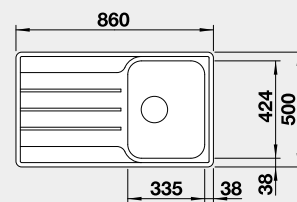

Výřez: 585 x 480 mm, R15
Hloubka dřezu: 205 mm

45 cm rozměr skříňky

BLANCO LEMIS 45 S-IF

 IF – ploché okraj

Materiál	Obj. číslo	Akční cena v Kč
nerez kartáčovaný	523 030	5 390

Výřez: 840 x 480 mm, R15
Hloubka dřezu: 205 mm

45 cm rozměr skříňky

BLANCO LEMIS XL 6 S IF Compact

 IF – ploché okraj

Materiál	Obj. číslo	Akční cena v Kč
nerez kartáčovaný	525 111	6 590

Výřez: 760 x 480 mm, R15
Hloubka dřezu: 205 mm

60 cm rozměr skříňky