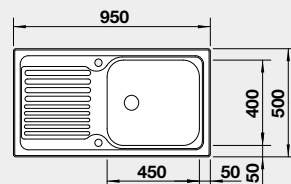

Akční cena v Kč

4 950

Výřez: 932 x 482 mm, R15
hloubka dřezu: 180 mm

60 cm rozměr skříňky