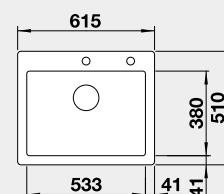

montáž shora

Barva	Obj. číslo	Akční cena v Kč
černá	524 738	15 500
basalt	524 737	
zářivě bílá	524 731	
magnolie lesklá	524 732	

Výřez: 592 x 488 mm, R15
Hloubka dřezu: 190 mm

60 cm rozměr skříňky