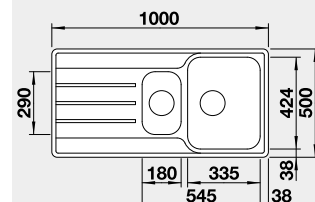

IF – ploché okraj

Materiál	Obj. číslo	Akční cena v Kč
nerez kartáčovaný	523 032	7 090

Výřez: 980 x 480 mm, R15
Hloubka dřezu: 205/145 mm

60 cm rozměr skříňky