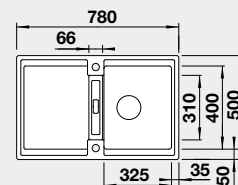

BLANCO SILGRANIT®

BLANCO ADIRA 45 S – s excentrem

NOVINKA

Montáž shora

Barva	Obj. číslo
černá	527 585
antracit	527 586
šedá skála	527 587
bílá	527 589
bílá soft	527 590
šedá vulkán	527 588
tartufo	527 591
kávová	527 592

Akční cena v Kč

9 990

Výřez: 760 x 480 mm, R15
Hloubka dřezu: 200 mm
- mřížka součástí balení

45 cm rozměr skříňky

BLANCO ADIRA 6 S – s excentrem

NOVINKA

Montáž shora

Barva	Obj. číslo
černá	527 601
antracit	527 602
šedá skála	527 603
bílá	527 605
bílá soft	527 606
šedá vulkán	527 604
tartufo	527 607
kávová	527 608

Akční cena v Kč

13 490

Výřez: 980 x 480 mm, R15
Hloubka dřezu: 200 mm
- plastová miska a mřížka součástí balení

60 cm rozměr skříňky

BLANCO ADIRA XL 6 S – s excentrem

NOVINKA

Montáž shora

Barva	Obj. číslo
černá	527 617
antracit	527 618
šedá skála	527 619
bílá	527 621
bílá soft	527 622
šedá vulkán	527 620
tartufo	527 623
kávová	527 624

Akční cena v Kč

12 790

Výřez: 840 x 480 mm, R15
Hloubka dřezu: 200 mm
- mřížka součástí balení

60 cm rozměr skříňky

BLANCO ELON 45 S – s odkapávací mřížkou

- ovládání výpusti viz str. 33
Montáž shora

Barva	Obj. číslo
černá	525 880
antracit	524 824
šedá skála	524 825
bílá	524 828
bílá soft	527 067
šedá vulkán	527 250
tartufo	524 831
kávová	524 833

Výřez: 630 x 480 mm, R15
Hloubka dřezu: 190 mm
- mřížka součástí balení

Akční cena v Kč

9 590

45 cm rozměr skříňky

BLANCO ELON XL 6 S – s odkapávací mřížkou

- ovládání výpusti viz str. 33
Montáž shora

Barva	Obj. číslo
černá	525 883
antracit	524 844
šedá skála	524 845
bílá	524 848
bílá soft	527 069
šedá vulkán	527 252
tartufo	524 851
kávová	524 853

Výřez: 760 x 480 mm, R15
Hloubka dřezu: 190 mm
- mřížka součástí balení

Akční cena v Kč

9 790

60 cm rozměr skříňky

BLANCO ELON XL 8 S – s odkapávací mřížkou

- ovládání výpusti viz str. 33
Montáž shora