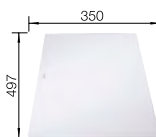

Barva	Obj. číslo
černá	525 857
antracit	523 510
šedá skála	523 511
bílá	523 514
bílá soft	527 051
šedá vulkán	527 234
tartufo	523 517
kávová	523 519

Akční cena v Kč

15 890

Výřez: 980 x 490 mm R15
Hloubka dřezu: 190/40 mm
- skleněná krájecí deska součástí dodávky

60 cm rozměr skříňky