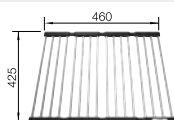

2 750

Vhodné pro dřezy:
SOLIS, SUPRA
ANDANO, CLARON
ZEROX, SUBLINE
PLEON, ETAGON,
ROTAN

PŘÍSLUŠENSTVÍ KE DŘEZŮM

KlappMatte
- sklopná multifunkční mřížka

Obj. číslo Rozměr Akční cena v Kč
v mm

238 482 460 x 425 **2 390**