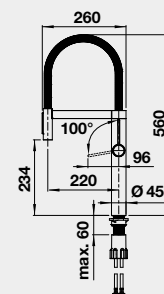

Barva
CULINA-S II PVD steel 527 463 **17 490**
CULINA-S II černá matná 527 464 **17 890**
CULINA-S II satin dark steel 527 465 **17 890**
CULINA-S II satin platinum 527 702 **18 690**
- magnetický držák sprchy