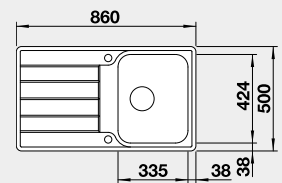

Výřez: 1140 x 480 mm, R15
Hloubka dřezu: 205/205 mm

80 cm rozměr skříňky

BLANCO NEREZ - IF – plochý okraj

BLANCO CLASSIMO 45 S-IF

IF – plochý okraj

Materiál

nerez kartáčovaný
s excentrickým ovládáním
PushControl 

Obj. číslo

525 330

Akční cena v Kč

8 390

Výřez: 840 x 480, R15
Hloubka dřezu: 205 mm

45 cm rozměr skříňky

BLANCO CLASSIMO XL 6 S-IF

IF – plochý okraj