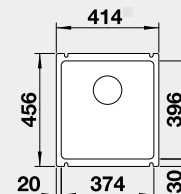

Montáž pod pracovní desku

Barva	Obj. číslo	Akční cena v Kč
černá	523 732	13 490
basalt	523 731	
zářivě bílá	523 726	
magnolie lesklá	523 727	

Výřez: 364 x 386 mm, R15
Hloubka dřezu: 185 mm

45 cm rozměr skříňky