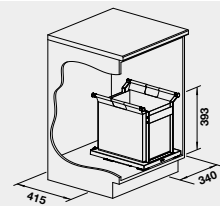

Universal Bag XL 40

527 669

4 800

- vyjímatelný XL pytel pro sběr suchých materiálů
- pro spodní skříňky s křídlovými dveřmi
- kvalitní plnovýsuv

BLANCO ORGA II – organizační systém *
pro BLANCO SELECT II a FLEXON II - 60/2, 60/3, 60/4

Název

Obj.
číslo

Akční cena
v Kč

60 cm rozměr skříňky