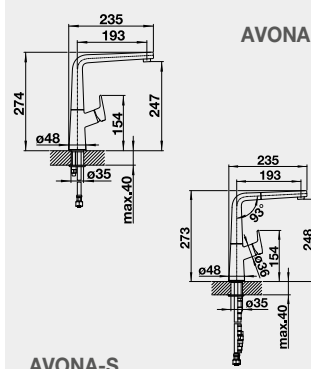

AVONA, AVONA-S – vyťahovací koncovka	Barva	Obj. číslo	Akční cena v Kč
	AVONA chrom	521 267	7 190
	AVONA-S chrom	521 277	9 290
	AVONA-S SILGRANIT®-Look:		
	AVONA-S černá	526 170	
	AVONA-S antracit	521 278	
	AVONA-S šedá skála	521 285	
	AVONA-S bílá	521 280	
	AVONA-S bílá soft	526 929	11 390
	AVONA-S šedá vulkán	526 928	
	AVONA-S tartufo	521 283	
	AVONA-S kávová	521 284