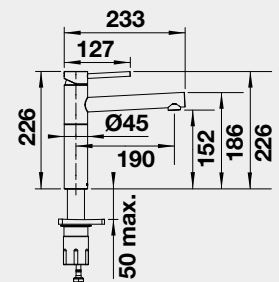

ALTA II	NOVINKA	Barva	Obj. číslo	MOC s DPH	Akční cena v Kč	
		ALTA II chrom	527 528		8 190	
		ALTA II PVD steel	527 529		9 190	
		ALTA II černá matná	527 538		9 490	
		ALTA II satin gold	527 539		9 850	
		ALTA II satin dark steel	527 540		10 490	
		ALTA II satin platinum	527 709		10 490	
		ALTA II SILGRANIT®-Look:				
		ALTA II černá	527 530	8 790		
		ALTA II antracit	527 531			
		ALTA II šedá skála	527 532			
		ALTA II bílá	527 537			
		ALTA II bílá soft	527 536			
		ALTA II šedá vulkán	527 533			
		ALTA II tartufo	527 535			
	ALTA II káva	527 534