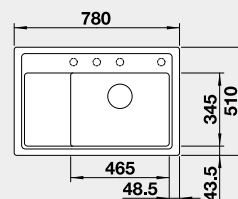

Barva	Obj. číslo
černá	526 052
antracit	523 774
šedá skála	523 775
bílá	523 778
bílá soft	527 185
šedá vulkán	527 368
tartufo	523 782
kávová	523 784

Akční cena v Kč

12 290

POUZE PRAVÉ PRAVEDENÍ

Výřez: 760 x 490 mm, R15
Hloubka dřezu: 190 mm

60 cm rozměr skříňky