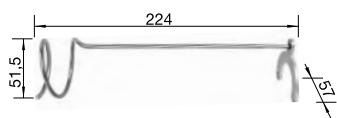

PŘÍSLUŠENSTVÍ

vodící tyč sprchové hadice

Obj.
číslo

Akční cena v Kč

511 920

650

nerezová zátka pro otvory do Ø 48 mm

Obj.
číslo

Akční cena v Kč

137 164

390

diamantový vykrúžovač pro dřezu
SILGRANIT Ø 35 mm

Obj.
číslo

Akční cena v Kč

122 071

1 490

děrovač pro nerezové dřezy Ø 35 mm

137 001

2 990

zápachový uzávěr
pro úsporu místa

Obj.
číslo

Akční cena v Kč

137 287

250

zápachový uzávěr
s flexibilní hadicí

Obj.
číslo

Akční cena v Kč

137 262

150

zápachový uzávěr
s nastavitelným odpadem

Obj.
číslo

Akční cena v Kč

137 267

150