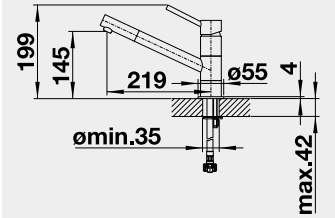

BLANCO SMĚŠOVACÍ BATERIE

KANO	Barva	Obj. číslo	Akční cena v Kč	
	KANO chrom	521 502	4 390	
	KANO černá matná	526 667	6 290	
	KANO SILGRANIT®-Look:			
	KANO černá/ chrom	526 175	5 490	
	KANO antracit/ chrom	525 028		
	KANO bílá/ chrom	525 030		
	KANO bílá soft/ chrom	526 951		
	KANO šedá vulkán/ chrom	526 950		
KANO kávová/ chrom	525 033