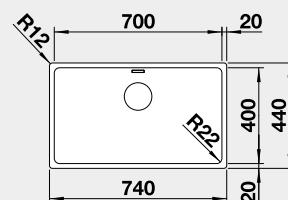

45 cm rozměr skříňky

BLANCO ANDANO 450-IF **Materiál** **Obj. číslo** **Akční cena v Kč**

hedvábný lesk
bez táhla

522 961

9 390

Výřez: 480 x 430 mm, R15
Hloubka dřezu: 190 mm, R22

IF – plochý okraj

50 cm rozměr skříňky

BLANCO ANDANO 500-IF **Materiál** **Obj. číslo** **Akční cena v Kč**

hedvábný lesk
bez táhla

522 965

10 990

Výřez: 530 x 430 mm, R15
Hloubka dřezu: 190 mm, R22

IF – plochý okraj

60 cm rozměr skříňky

BLANCO ANDANO 700-IF **Materiál** **Obj. číslo** **Akční cena v Kč**

hedvábný lesk
bez táhla

522 969

12 690

Výřez: 730 x 430 mm, R15
Hloubka dřezu: 190 mm, R22

IF – plochý okraj

80 cm rozměr skříňky

BLANCO ANDANO 340/340-IF **Materiál** **Obj. číslo** **Akční cena v Kč**

hedvábný lesk
bez táhla

522 981

17 550

Výřez: 735 x 430 mm, R15
Hloubka dřezu: 190/190 mm, R22

IF – plochý okraj

80 cm rozměr skříňky

BLANCO ETAGON 500-IF - s nerezovými pojedy **Materiál** **Obj. číslo** **Akční cena v Kč**

hedvábný lesk
bez táhla