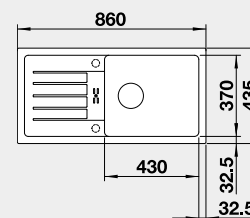

BLANCO SILGRANIT®

BLANCO LEGRA 45 S

- lze použít excentrické ovládání 217 163
Montáž shora

Barva	Obj. číslo
černá	526 083
antracit	522 201
bílá	522 203
bílá soft	527 085
šedá vulkán	527 268
kávová	522 206

Akční cena v Kč
5 990

Výřez: 760 x 480 mm, R15
Hloubka dřezu: 190 mm

45 cm rozměr skříňky

BLANCO LEGRA 6 S Compact

- lze použít armaturu s excentrickým ovládáním 217 835
Montáž shora

Barva	Obj. číslo
černá	526 085
antracit	521 302
bílá	521 304
bílá soft	527 087
šedá vulkán	527 270
kávová	521 307

Akční cena v Kč
7 990

Výřez: 760 x 480 mm, R15
Hloubka dřezu: 190 mm

60 cm rozměr skříňky

BLANCO LEGRA XL 6 S

- lze použít excentrické ovládání 217 163
Montáž shora

Barva	Obj. číslo
černá	526 087
antracit	523 326
bílá	523 328
bílá soft	527 091
šedá vulkán	527 274
kávová	523 331

Akční cena v Kč
7 590

Výřez: 840 x 480 mm, R15
Hloubka dřezu: 190 mm

60 cm rozměr skříňky

BLANCO LEGRA 6 S

Montáž shora

Barva	Obj. číslo
černá	526 086
antracit	522 207
bílá	522 209
bílá soft	527 088
šedá vulkán	527 271
kávová	522 212

Akční cena v Kč
8 490

Výřez: 980 x 480 mm, R15
Hloubka dřezu: 190/120 mm

60 cm rozměr skříňky

BLANCO FAVUM 45 S

- lze použít excentrické ovládání 118 979
Montáž shora

Barva	Obj. číslo
černá	526 081
antracit	524 227
bílá	524 229
bílá soft	527 083
šedá vulkán	527 266
kávová	524 232

Akční cena v Kč
5 990

Výřez: 840 x 415 mm, R15
Hloubka dřezu: 180 mm

45 cm rozměr skříňky

BLANCO FAVUM XL 6 S

- lze použít excentrické ovládání 118 979
Montáž shora

Barva	Obj. číslo
černá	526 082
antracit	524 233
bílá	524 235
bílá soft	527 084
šedá vulkán	527 267
kávová	524 238

Akční cena v Kč
6 990

Výřez: 840 x 415 mm, R15
Hloubka dřezu: 180 mm

60 cm rozměr skříňky