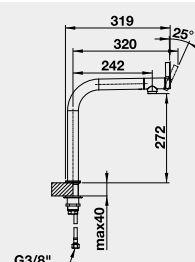

Obj. číslo
526 616

Akční cena v Kč
11 690

VONDA

Barva
VONDA chrom
VONDA nerez kartáčovaný

Obj. číslo
518 434
518 435

Akční cena v Kč
9 100
12 500

LIVIA-S
– vytahovací koncovka

Barva
LIVIA-S chrom
LIVIA-S satin gold