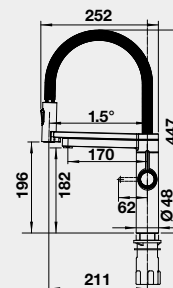

EVOL-S PRO PVD steel

526 311

39 500

- včetně filtrační sady

EVOL-S PRO černá matná

526 636

39 500

- včetně filtrační sady

EVOL-S PRO satin gold

527 430

39 500

- včetně filtrační sady

- Semi-Profi baterie 3 v 1: studená, teplá a filtrovaná voda
- Click & Touch: dotykové ovládání a přesné nastavení navoleného množství vody
- V balení instalační sada pro filtraci + filtr Soft L