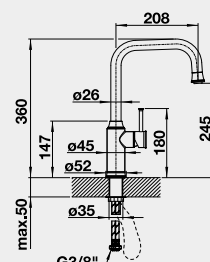

LIVIA-S
– vytahovací koncovka

Barva
LIVIA-S chrom
LIVIA-S satin gold

Obj. číslo
521 288
526 687

Akční cena v Kč
10 890
12 590