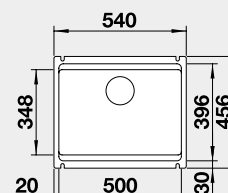

Montáž pod pracovní desku

Barva	Obj. číslo	Akční cena v Kč
černá	525 155	19 590
basalt	525 154	
zářivě bílá	525 149	
magnolie lesklá	525 150	

Výřez: 490 x 386 mm, R15
Hloubka dřezu: 200 mm

60 cm rozměr skříňky