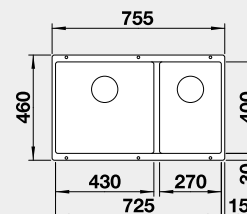

Akční cena v Kč
12 890

Výřez: 725 x 400 mm, R10
Hloubka dřezu: 200/200 mm

80 cm rozměr skříňky

BLANCO ETAGON 500-U – bez táhla - s nerezovými pojezdy

 - ovládání výpusti viz str. 33
Montáž pod pracovní desku