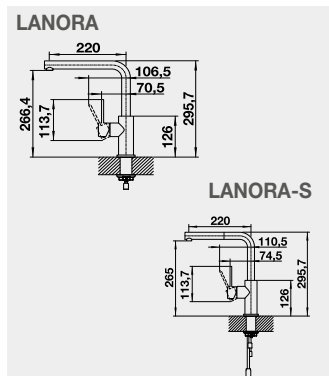

LANORA nerez kartáčovaný

523 122

4 890

LANORA-S nerez kartáčovaný

523 123

7 490