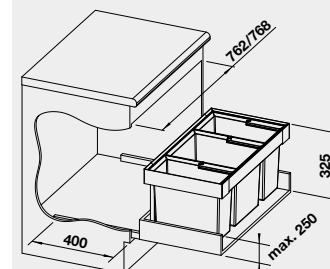

525 221

Akční cena
v Kč

5 200

- bez horního krytu

80 cm rozměr skříňky

BLANCO FLEXON II LOW 90/4 –
košový systém do zásuvky

Název

FLEXON II LOW 90/4