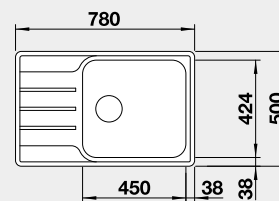

Výřez: 585 x 480 mm, R15
Hloubka dřezu: 205 mm

45 cm rozměr skříňky

BLANCO LEMIS 45 S-IF

 IF – ploché okraj

Materiál	Obj. číslo	Akční cena v Kč
nerez kartáčovaný	523 030	5 390

Výřez: 840 x 480 mm, R15
Hloubka dřezu: 205 mm

45 cm rozměr skříňky

BLANCO LEMIS XL 6 S IF Compact

 IF – ploché okraj

Materiál	Obj. číslo	Akční cena v Kč
nerez kartáčovaný	525 111	6 590

Výřez: 760 x 480 mm, R15
Hloubka dřezu: 205 mm

60 cm rozměr skříňky

BLANCO LEMIS XL 6 S-IF

 IF – ploché okraj

Materiál	Obj. číslo	Akční cena v Kč
nerez kartáčovaný	523 034	6 690

Výřez: 980 x 480 mm, R15
Hloubka dřezu: 205 mm

60 cm rozměr skříňky

BLANCO LEMIS 6 S-IF

 IF – ploché okraj