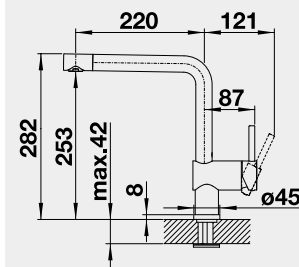

BLANCO SMĚŠOVACÍ BATERIE

LINUS	Barva	Obj. číslo	Akční cena v Kč
	LINUS chrom	514 019	6 190
	LINUS PVD Steel	526 241	9 390
	LINUS černá matná	525 806	8 390
	LINUS satin gold	526 683	8 390
	NOVINKA LINUS satin dark steel	527 732	9 890
	NOVINKA LINUS satin platinum	527 698	9 890
	LINUS SILGRANIT®-Look:		
	LINUS černá	526 149	
	LINUS antracit	516 698	
	LINUS šedá skála	518 814	
	LINUS bílá	516 702	
	LINUS bílá soft	526 961	7 890
	LINUS šedá vulkán	526 960	
	LINUS tartufo	517 622	
LINUS kávová	516 707