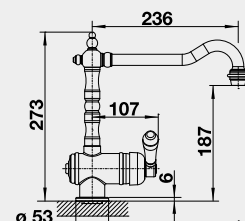

BLANCO TRADON

Barva
TRADON chrom
TRADON satin gold

Obj. číslo
515 990
526 688

Akční cena v Kč
8 850
10 600