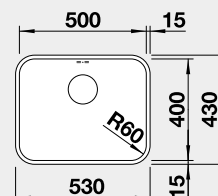

Akční cena v Kč

5 690

Výřez: 500 x 400 mm, R60
Hloubka dřezu: 175 mm, R60

60 cm rozměr skříňky