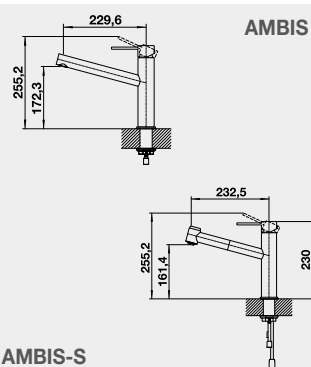

Akční cena
v Kč

AMBIS nerez kartáčovaný

523 118

6 690

AMBIS-S nerez kartáčovaný

523 119

8 990

CANDOR, CANDOR-S – vyťahovací koncovka