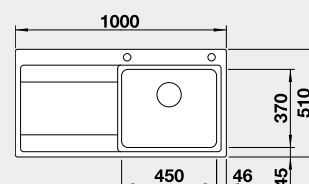

strana se určuje podle vaničky

Výřez: 980 x 490 mm, R15
Hloubka dřezu: 196 mm R10

50 cm rozměr skříňky

BLANCO NEREZ - U – montáž pod pracovní desku

BLANCO SUPRA 400-U

 Montáž pod pracovní desku

Materiál

nerez kartáčovaný
bez táhla