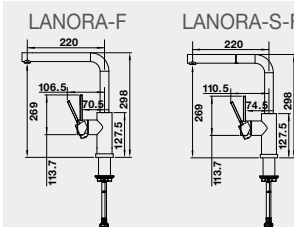

- minimální výška křídla okna od dřezu LANORA-F 2,5 cm, LANORA-S-F 4,5 cm

BLANCO dávkovače saponátu

- plnění shora

YANO	Barva	Obj. číslo	Akční cena v Kč	objem nádoby 300 ml
	YANO chrom	524 256	700	
TORRE	Barva	Obj. číslo	Akční cena v Kč	objem nádoby 300 ml
	TORRE chrom	512 593	1 300	
	TORRE nerez imitace	512 594	1 650	
	TORRE nerez PVD Steel	526 430	1 950	
	TORRE nerez kartáčovaný	521 541	2 700	
	TORRE satín gold	526 700	2 350	
	NOVINKA TORRE satín dark steel	527 744	2 590	
NOVINKA TORRE satín platinum	527 722	2 590		
PIONA	Barva	Obj. číslo	Akční cena v Kč	objem nádoby 300 ml
	PIONA chrom	517 667	3 450	
	PIONA nerez kartáčovaný	517 537	6 900	
	PIONA nerez masiv matný	515 992	6 850	
LIVIA	Barva	Obj. číslo	Akční cena v Kč	objem nádoby 500 ml
	LIVIA chrom	521 291	3 490	
	LIVIA satín gold	526 698	4 290	
BLANCO VICUS dávkovač saponátu	Barva	Obj. číslo	Akční cena v Kč	objem nádoby 500 ml
	VICUS chrom	524 290	3 990	
LATO	Barva	Obj. číslo	Akční cena v Kč	objem nádoby 300 ml
	LATO chrom	525 808	1 590	
	LATO PVD Steel	525 809	1 890	
	LATO černá matná	525 789	2 090	
	LATO satín gold	526 699	2 190	
	NOVINKA LATO satín dark steel	527 743	2 190	
	NOVINKA LATO satín platinum	527 721	2 190	
	LATO SILGRANIT®-Look:			
	LATO černá / chrom	526 177		
	LATO antracit / chrom	525 810		
	LATO šedá skála / chrom	525 817		
	LATO bílá / chrom	525 814		
	LATO bílá soft / chrom	526 955	1 790	
	LATO šedá vulkán / chrom	526 954		
	LATO tartufo / chrom	525 816		
	LATO kávová / chrom	525 815		