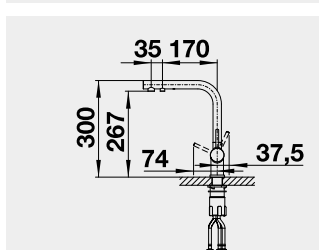

BLANCO SMĚŠOVACÍ BATERIE

- třícestné baterie na filtrovanou a užitkovou vodu

CATRIS-S Flexo FILTR	NOVINKA	Barva	Obj. číslo	Akční cena v Kč

- třícestné baterie na filtrovanou a užitkovou vodu

CATRIS-S Flexo FILTR chrom	526 705	9 690
CATRIS-S Flexo FILTR PVD steel	526 706	11 390
CATRIS-S Flexo FILTR černá matná	526 707	11 190

- funkce STOP

FONTAS II	Barva	Obj. číslo	Akční cena v Kč

- třícestné baterie na filtrovanou a užitkovou vodu

NOVINKA
NOVINKA

FONTAS II chrom	523 128	8 190
FONTAS II PVD Steel	523 129	9 290
FONTAS II černá matná	526 670	10 090
FONTAS II satin gold	526 692	10 190
NOVINKA FONTAS II satin dark steel	527 736	10 990
NOVINKA FONTAS II satin platinum	527 714	10 990
FONTAS II SILGRANIT®-Look:		
FONTAS II černá	526 157	
FONTAS II antracit	523 130	
FONTAS II šedá skála	523 137	
FONTAS II bílá	523 134	8 990
FONTAS II bílá soft	526 943	
FONTAS II šedá vulkán	526 942	
FONTAS II tartufo	523 136	
FONTAS II kávová	523 135	

FONTAS-S II – vytahovací koncovka	Barva	Obj. číslo	Akční cena v Kč

- třícestné baterie na filtrovanou a užitkovou vodu

NOVINKA
NOVINKA

FONTAS-S II chrom	525 198	10 690
FONTAS-S II PVD Steel	525 199	11 990
FONTAS-S II černá matná	526 672	13 890
FONTAS-S II satin gold	526 694	13 390
NOVINKA FONTAS-S II satin dark steel	527 737	14 190
NOVINKA FONTAS-S II satin platinum	527 715	14 190
FONTAS-S II SILGRANIT®-Look:		
FONTAS-S II černá	526 158	
FONTAS-S II antracit	525 200	
FONTAS-S II šedá skála	525 207	
FONTAS-S II bílá	525 204	11 890
FONTAS-S II bílá soft	526 947	
FONTAS-S II šedá vulkán	526 946	
FONTAS-S II tartufo	525 206	
FONTAS-S II kávová	525 205	

FILTR pro třícestné baterie	BWT	Obj. číslo	Akční cena v Kč