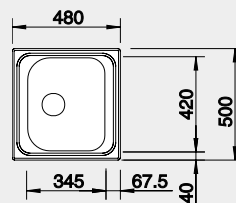

BLANCO NEREZ

<p>BLANCO TOP EE 3x4</p>  <p> Montáž shora</p>	<p>Materiál</p> <p>nerez přírodní lesk</p>	<p>Obj. číslo</p> <p>501 067</p> <p>Akční cena v Kč</p> <p>1 800</p> <p>Výřez: 312 x 452 mm, R15 Hloubka dřezu: 150 mm</p>	<p>30 cm rozměr skříňky</p> 
<p>BLANCO TOP EE 4x4</p>  <p> Montáž shora</p>	<p>Materiál</p> <p>nerez přírodní lesk</p>	<p>Obj. číslo</p> <p>501 065</p> <p>Akční cena v Kč</p> <p>1 900</p> <p>Výřez: 417 x 452 mm, R15 Hloubka dřezu: 150 mm</p>	<p>45 cm rozměr skříňky</p> 
<p>BLANCO TOP EZ 8x4</p>  <p> Montáž shora</p>	<p>Materiál</p> <p>nerez přírodní lesk</p>	<p>Obj. číslo</p> <p>500 372</p> <p>Akční cena v Kč</p> <p>2 850</p> <p>Výřez: 842 x 417 mm, R 15 Hloubka dřezu: 150/150 mm</p>	<p>90 cm rozměr skříňky</p> 
<p>BLANCO RONDOSOL</p>  <p> Montáž shora</p>	<p>Materiál</p> <p>nerez kartáčovaný</p> <p>- 3 1/2" výpust</p>	<p>Obj. číslo</p> <p>513 306</p> <p>Akční cena v Kč</p> <p>2 190</p> <p>Výřez: Ø 444 mm Hloubka dřezu: 165 mm</p>	<p>45 cm rozměr skříňky</p> 
<p>BLANCO DANA 45</p>  <p> Montáž shora</p>	<p>Materiál</p> <p>nerez přírodní lesk</p>	<p>Obj. číslo</p> <p>525 322</p> <p>Akční cena v Kč</p> <p>3 690</p> <p>Výřez: 462 x 482 mm, R15 Hloubka dřezu: 158 mm</p>	<p>45 cm rozměr skříňky</p> 
<p>BLANCO DANA 6</p>  <p> Montáž shora</p>	<p>Materiál</p> <p>nerez přírodní lesk</p>	<p>Obj. číslo</p> <p>525 323</p> <p>Akční cena v Kč</p> <p>3 990</p> <p>Výřez: 587 x 482 mm, R15 Hloubka dřezu: 158 mm</p>	<p>60 cm rozměr skříňky</p> 

2 050

Výřez: 462 x 482 mm, R15
Hloubka dřezu: 160mm

45 cm rozměr skříňky

BLANCO TIPO 45 S Mini

Montáž shora

Materiál

nerez přírodní lesk

Obj. číslo