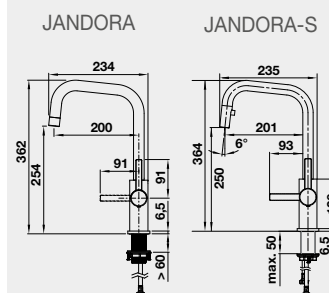

JANDORA nerez kartáčovaný

526 615

4 990

JANDORA-S nerez kartáčovaný

526 614

7 790