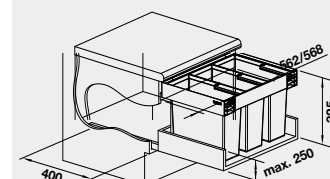

BLANCO košové systémy

Inteligentní košové a organizační systémy pod pracovní desku - **bez horního krytu**

BLANCO FLEXON II LOW 50/3
košový systém do zásuvky

Název

FLEXON II LOW 50/3

Obj. číslo

526 640

Akční cena
v Kč

3 550

- bez horního krytu

50 cm rozměr skříňky

BLANCO FLEXON II LOW 60/3
košový systém do zásuvky

Název

FLEXON II LOW 60/2

Obj. číslo

526 641

Akční cena
v Kč

3 650

FLEXON II LOW 60/3

526 642

3 750

FLEXON II LOW 60/2

FLEXON II LOW 60/3

- bez horního krytu

60 cm rozměr skříňky

BLANCO FLEXON II LOW XL 60/3
košový systém do zásuvky

Název

FLEXON II LOW XL 60/3

Obj. číslo

526 643

Akční cena
v Kč

4 050

- bez horního krytu

60 cm rozměr skříňky

BLANCO FLEXON II LOW 80/3 –
košový systém do zásuvky

Název

FLEXON II LOW 80/3

Obj. číslo

525 221

Akční cena
v Kč

5 200

- bez horního krytu

80 cm rozměr skříňky

BLANCO FLEXON II LOW 90/4 –
košový systém do zásuvky

Název

FLEXON II LOW 90/4

Obj. číslo

521 475

Akční cena
v Kč

5 350

- bez horního krytu

90 cm rozměr skříňky