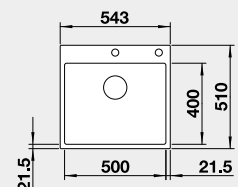

Barva	Obj. číslo
černá	525 999
antracit	524 111
bílá	524 112

Akční cena v Kč

22 990

UNIKÁTNÍ SPOJENÍ NEREZU a SILGRANITU

Výřez: 532 x 499 mm
Hloubka dřezu: 190 mm

60 cm rozměr skříňky