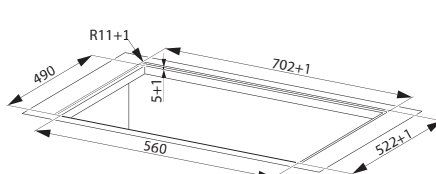

Odsavače par v indukční varné desce

FSM 709 HI **NOVĚ**

Litínová mřížka

Energetická třída **A++**

Odsavač par

Montáž do pracovní desky

Šířka **70 cm**

Provedení **Černé sklo**

Senzorové ovládání, LED červený displej

+ Dotykový ovladač typu Slide

9 Stupňů výkonu, 1× Intenzivní stupeň, Doběh

Ukazatel nasycení filtru

Automatická aktivace s varnou deskou

Voděodolný motor

Max. výkon **630 m³/h** (Podle normy EN 61591)

Max. hloučnost **71 dB(A)_{re1pW}** (Podle normy EN 60704-3)

Součástí odsavače par je vyjímatelný kolektor na tekutinu

(V případě náhodného vylití tekutiny do odsavače par)

Indukční varná deska

Rozměry **700 × 520 mm**

Výřez **560 × 490 mm** (V případě horní montáže)

Výřez **Dle nákresu** (V případě zabudování do roviny)

4 Varné zóny, 1× Flexi zóna

Provedení **Černé sklo s bílou grafikou**

Ovládání **Červený integrovaný dotykový ovládací panel**

Automatická detekce nádoby

9 Úrovní ohřevu

Funkce Rozpouštění, Booster, Stop&Go

Dětský zámek, 3× Časovač

4 Rovné hrany, Možnost zabudování do roviny

Připojení 230/400 V

Typ a výkon varných zón

	Varná plocha	"g"	Booster
	210 × 190 mm	2,1 kW	3 kW
	210 × 190 mm	2,1 kW	3 kW
	Ø 200 mm	2,3 kW	3 kW
	Ø 145 mm	1,4 kW	1,85 kW

Maximální příkon **7,62 kW**

FSM 709 HI
340.0678.203

42 592 Kč

Pro připojení na vnější odtah nebo recirkulaci je nutné dokoupit sadu příslušenství - viz Prodejní katalog 2023 nebo www.franke.cz.