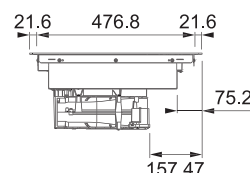

Odsavače par v indukční varné desce

FMA 839 HI

Video -
Benefity

Montážní
video

Energetická třída **A++**

Odsavač par

Montáž do pracovní desky

Šířka **83 cm**

Provedení **Černé sklo**

Senzorové ovládání, LED červený displej

+ Dotykový ovladač typu Slide

8 Stupňů výkonu, 2× Intenzivní stupeň, Doběh

Ukazatel nasycení filtru

Automatická aktivace s varnou deskou

Voděodolný motor

Max. výkon **700 m³/h** (Podle normy EN 61591)

Max. hluchnost **72 dB(A)_{re1pW}** (Podle normy EN 60704-3)

Součástí odsavače par je vyjímatelný kolektor na tekutinu

(V případě náhodného vylití tekutiny do odsavače par)

Indukční varná deska

Rozměry **830 × 520 mm**

Výřez **770 × 490 mm** (V případě horní montáže)

Výřez **Dle nákresu** (V případě zabudování do roviny)

4 Varné zóny, 2× Flexi zóna

Provedení **Černé sklo s bílou grafikou**

Ovládání **Červený integrovaný dotykový ovládací panel**

+ Dotykový ovladač typu Slide

Automatická detekce nádoby

9 Úrovní ohřevu

Funkce Rozpouštění, Booster, Stop&Go

Dětský zámek, 4× Časovač

4 Rovné hrany, Možnost zabudování do roviny

Připojení 230/400 V

Typ a výkon varných zón

	Varná plocha	"g"	Booster
4 Zóny	210 × 190 mm	2,1 kW	3,7 kW (Flexi)
Maximální příkon 3 nebo 3,7 nebo 4,7 nebo 7,6 kW			

FMA 839 HI
340.0595.364

47 916 Kč

Pro připojení na vnější odťah nebo recirkulaci je nutné dokoupit sadu příslušenství - viz Prodejní katalog 2023 nebo www.franke.cz.