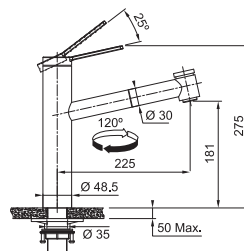

## FC 6389.501 TANGO NEO

Není vhodná  
pro montáž  
do nerezových  
dřezů

Provedení **Celonerez**  
Páková směšovací  
Tlaková, Otočná 120°  
S vytahovací koncovkou  
osazenou perlátorem  
S regulací **Sprcha/Proud**  
Opletená sprch. hadice **150 cm**  
Připojení **Hadičky 45 cm**  
Průtok vody **9 l/min. (3 bar)**  
**Laminární průtok vody**  
**Technologie pro úsporu vody**