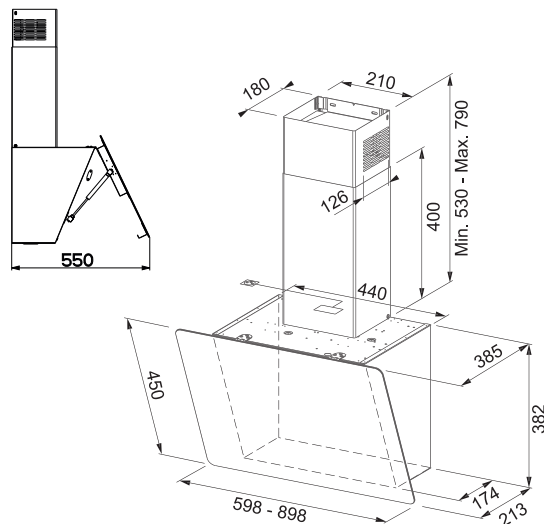

Komínové odsavače par

FPJ 915 V BK/DG A /FPJ 615 V BK/DG A

Pro recirkulaci není nutné instalovat komínek

Komínový odsavač par

Energetická třída C

Montážní šířka 90/60 cm

Doporučená výška nad varnou deskou pouze 45 cm

Provedení Černé sklo, RAL 9017 + Šedá grafika (Rámeček)

Senzorové ovládání, Štěrbínové odsávání, Sound Pro

3 Stupně výkonu, Doběh

Osvětlení LED žárovky 2x 1 W, 4000 K

Max. výkon 600 m³/h (Podle normy EN 61591)

Max. hluchnost 63 dB(A)_{re1pW} (Podle normy EN 60704-3)

Černý teleskopický komínek je součástí dodávky

Možnost dokoupit pachové filtry s aktivním uhlím UF 05 - 112.0016.755, cena 363 Kč

nebo pach. filtry s dlouhou životností s aktivním uhlím UF 11 - 112.0174.994, cena 2 420 Kč

FPJ 915 V BK/DG A
330.0573.295

10 406 Kč

FPJ 615 V BK/DG A
330.0573.294

9 801 Kč

FPJ 915 V BK A/FPJ 615 V BK A

Komínový odsavač par

Energetická třída C

Montážní šířka 90/60 cm

Doporučená výška nad varnou deskou pouze 45 cm

Provedení Černé sklo, RAL 9005

Senzorové ovládání, Štěrbínové odsávání, Sound Pro

3 Stupně výkonu, Doběh

Osvětlení LED žárovky 2x 1 W, 4000 K

Max. výkon 600 m³/h (Podle normy EN 61591)

Max. hluchnost 63 dB(A)_{re1pW} (Podle normy EN 60704-3)

Černý teleskopický komínek je součástí dodávky

Možnost dokoupit pachové filtry s aktivním uhlím UF 05 - 112.0016.755, cena 363 Kč

nebo pach. filtry s dlouhou životností s aktivním uhlím UF 11 - 112.0174.994, cena 2 420 Kč

FPJ 915 V BK A
110.0361.902

9 922 Kč

FPJ 615 V BK A
110.0361.890

9 438 Kč