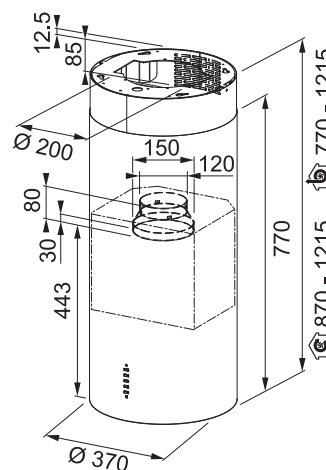

## Ostrůvkový odsavač par

Energetická třída **A**

Průměr **37 cm**

Provedení **Nerezový povrch** (FTU PLUS 3707 I XS)

Provedení **Matný černý povrch, NCS S 9000-N\*** (FTU PLUS 3707 I BK)

Provedení **Matný bílý povrch, NCS S 0500-N\*** (FTU PLUS 3707 I WH)