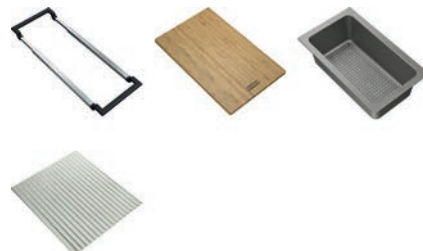

ALL-IN SET 3

Tento set obsahuje:
Teleskopický držák, bambusovou přípravnou desku, velkou odkapávací misku a rolovací silikonovou podložku

112.0655.483

4 840 Kč