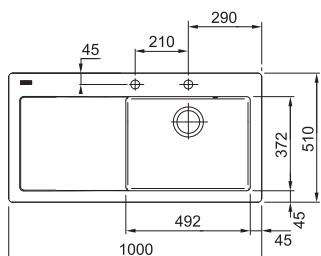

GLACIER 124.0335.707 **22 385 Kč**

ONYX 124.0335.856

ANTHRAZIT
MATT 124.0380.247 **24 200 Kč**