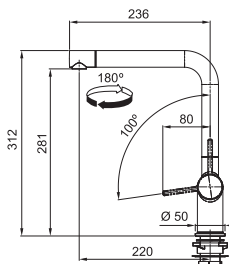

Kuchyňské baterie

Informační
video -
ECO kartaše

FN 6100.xxx ACTIVE NEW

FN 6100.031 ACTIVE NEW
Chrom

FN 6100.xxx ACTIVE NEW
Barva

FN 6100.901 ACTIVE NEW
Barva - Matná černá*

FN 6100.902 ACTIVE NEW
Barva - Matná bílá*

Provedení **Chrom, Barva**

Páková směšovací, Tlaková, Otočná 180°

Otočná koncovka, Připojení Hadičky 55 cm

Průtok vody 8,3 l/min. (3 bar)

Laminární průtok vody, Technologie pro úsporu vody
ECO kartaše

CHROM
115.0653.298

5 929 Kč

MATNÁ BÍLÁ
115.0653.372
.902

7 865 Kč

MATNÁ ČERNÁ
115.0653.371
.901

OSTATNÍ BARVY

7 623 Kč

BILÁ-LED 115.0653.376
SAHARA 115.0653.377
KÁŠMÍR 115.0653.378
ŠEDÝ KÁMEN 115.0653.374
ONYX 115.0653.373
.094 .082 .424 .084 .071

FN 6110.xxx ACTIVE NEW

FN 6110.031 ACTIVE NEW
Chrom

FN 6110.xxx ACTIVE NEW
Barva

FN 6110.901 ACTIVE NEW
Barva - Matná černá*

FN 6110.902 ACTIVE NEW
Barva - Matná bílá*

Provedení **Chrom, Barva**

Páková směšovací, Tlaková, Otočná 180°

S vytahovací koncovkou osazenou perlátorem

S regulací **Sprcha/Proud**, Opletená sprch. hadice 150 cm

Připojení Hadičky 55 cm, Průtok vody 7,5 l/min. (3 bar)

Laminární průtok vody, Technologie pro úsporu vody
ECO kartaše

CHROM
115.0653.379

8 591 Kč

MATNÁ BÍLÁ
115.0653.383
.902

10 285 Kč

MATNÁ ČERNÁ
115.0653.382
.901

OSTATNÍ BARVY

9 922 Kč

BILÁ-LED 115.0653.387
SAHARA 115.0653.388
KÁŠMÍR 115.0653.389
ŠEDÝ KÁMEN 115.0653.385
ONYX 115.0653.384
.094 .082 .424 .084 .071