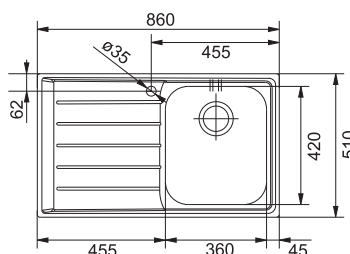

2
7
Spodní skříňka od 500 mm
Rozměry 860 × 510 mm
Dřez 360 × 420 × 200 mm
Sítkový ventil
Otvor pro baterii Ø 35 mm

NEREZ
MODEL 2 101.0120.271
MODEL 7 101.0120.272

6 534 Kč

V objednávce upřesněte model s odkapávací plochou vpravo (2) nebo vlevo (7)