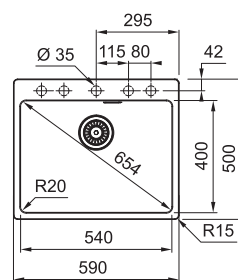

Spodní skříňka od 600 mm
Rozměry 590 × 500 mm
Dřez 540 × 400 × 200 mm
Sítkový ventil
a nerezová krytka ventilu
5 Míst pro vyvrtání otvoru
Možnost umístit dávkovač sap.
Fixační příchytky Fast-Fix