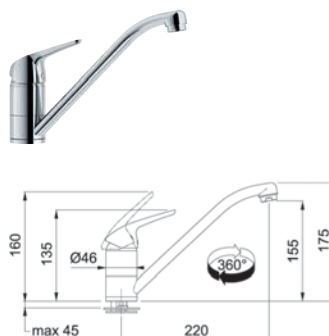

FN 0641.031 NOVARA ECO

Provedení **Chrom**
Páková směšovací
Tlaková, Otočná 360°
Připojení **Hadičky 45 cm**
Průtok vody **11,5 l/min. (3 bar)**
Technologie pro úsporu vody Eco technologie