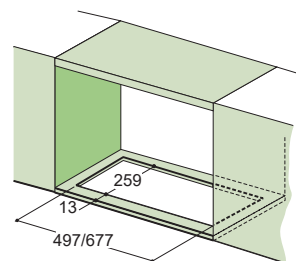

Vestavný odsavač par

Energetická třída B

Montážní šířka 70,2/52,2 cm

Provedení Nerezový rám

Posuvné přepínače

3 Stupně výkonu

Osvětlení LED žárovky 2x 1 W, 4000 K

Max. výkon 390 m³/h (Podle normy EN 61591)

Max. hluchnost 70 dB(A)_{re1pW} (Podle normy EN 60704-3)

Možnost dokoupit pachové filtry s aktivním uhlím UF 20 - 112.0564.564, cena 363 Kč

Pozor! Zpětná klapka pro tyto modely je ZK 120F - 112.0538.026, cena 460 Kč

nebo ZK 150 - 133.0056.646, cena 460 Kč

FBI 705 XS HCS
305.0599.510

5 082 Kč

FBI 525 XS HCS
305.0599.509

4 840 Kč