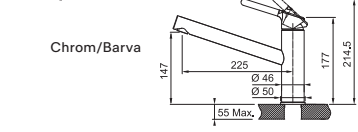

## FC 3054.xxx ORBIT

FC 3054.031  
Chrom

FC 3054.xxx  
Chrom/Barva

Chrom

Chrom/Barva

Provedení **Chrom, Chrom/Barva**  
Páková směšovací  
Tlaková, Otočná 360°  
Připojení **Hadičky 45 cm**  
Průtok vody **11,9 l/min. (3 bar)**  
**Technologie pro úsporu vody**  
**Eco technologie**