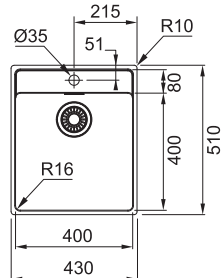

## MRX 210/610-40 TL

**DŘEZ PRO HORNÍ MONTÁŽ  
S PLOCHÝM OKRAJEM  
NEBO DO ROVINY**

Spodní skříňka od 500 mm  
Rozměry 430 × 510 mm  
Dřez 400 × 400 × 180 mm  
Sítkový ventil  
Otvor pro baterii Ø 35 mm  
Fixační příchytky Fast-Fix