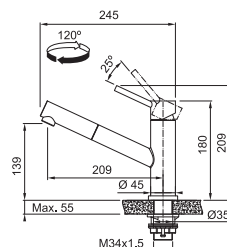

FC 9461.501 ORBIT

Provedení **Celonerez**
Páková směšovací
Tlaková, Otočná 120°
S vytahovací koncovkou
osazenou perlátorem
Opletená sprch. hadice **150 cm**
Připojení **Hadičky 45 cm**
Průtok vody **8,5 l/min. (3 bar)**
Laminární průtok vody
Technologie pro úsporu vody
Eco technologie