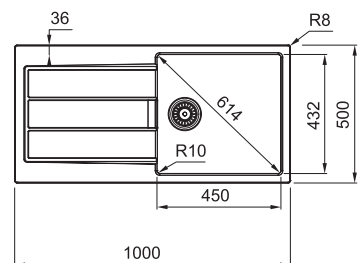

Dřezy Tectonite®

Doplňky ke dřezům
naleznete na straně 60-61

S2D 611-78

Spodní skříňka od 500 mm
Rozměry 780 × 500 mm
Dřez 350 × 432 × 200 mm
Sítkový ventil
Pozor! Bez otvoru na baterii
(Otvor lze vyvrtat vykrúžovacím
vrtákem přímo při montáži)

5 082 Kč

S2D 611-78 XL

Spodní skříňka od 600 mm
Rozměry 780 × 500 mm
Dřez 440 × 432 × 200 mm
Sítkový ventil
Pozor! Bez otvoru na baterii
(Otvor lze vyvrtat vykrúžovacím
vrtákem přímo při montáži)

5 324 Kč

S2D 611-100

Spodní skříňka od 600 mm
Rozměry 1000 × 500 mm
Dřez 450 × 432 × 200 mm
Sítkový ventil
Pozor! Bez otvoru na baterii
(Otvor lze vyvrtat vykrúžovacím
vrtákem přímo při montáži)

6 050 Kč

S2D 620-86

Spodní skříňka od 800 mm
Rozměry 860 × 500 mm
Dřez 2 × 350 × 400 × 200 mm
2 × Sítkový ventil
Otvor pro baterii Ø 35 mm

6 655 Kč

SID 110-34

DŘEZ PRO SPODNÍ MONTÁŽ
Spodní skříňka od 450 mm
Rozměry 365 × 440 mm
Dřez 340 × 410 × 200 mm
Sítkový ventil

4 356 Kč

SID 110-50

DŘEZ PRO SPODNÍ MONTÁŽ
Spodní skříňka od 600 mm
Rozměry 525 × 440 mm
Dřez 500 × 410 × 200 mm
Sítkový ventil

4 477 Kč