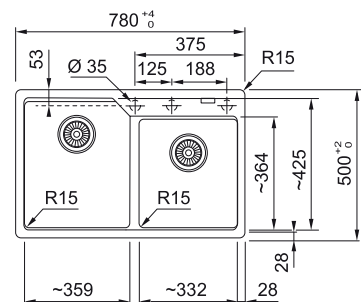

Spodní skříňka od 800 mm
Rozměry 780 × 500 mm
Dřezy 359 × 425 × 220 mm
332 × 364 × 200 mm
2 × Síťkový ventil
3 Místa pro vyvrtání otvoru
Možnost umístit dávkovač sap.