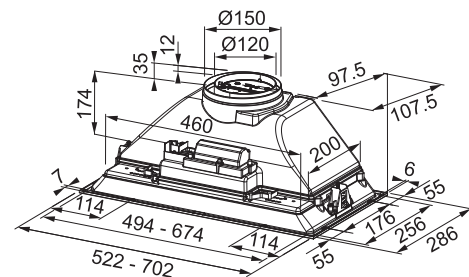

Vestavný odsavač par

Energetická třída B

Montážní šířka 70,2/52,2 cm

Provedení Nerezový rám

Posuvné přepínače

3 Stupně výkonu

Osvětlení LED žárovky 2x 1 W, 4000 K

Max. výkon 390 m³/h (Podle normy EN 61591)

Max. hluchnost 70 dB(A)_{re1pW} (Podle normy EN 60704-3)

Možnost dokoupit pachové filtry s aktivním uhlím UF 20 - 112.0564.564, cena 363 Kč

Pozor! Zpětná klapka pro tyto modely je ZK 120F - 112.0538.026, cena 460 Kč

nebo ZK 150 - 133.0056.646, cena 460 Kč

FBI 705 XS HCS
305.0599.510

5 082 Kč

FBI 525 XS HCS
305.0599.509

4 840 Kč