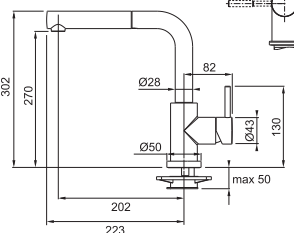

Provedení **Chrom**
Páková směšovací
Tlaková, Otočná 360°
S vyťahovací koncovkou osazenou perlátorem
Opletená sprch. hadice 150 cm
Připojení **Hadičky 40 cm**
Průtok vody **10 l/min. (3 bar)**