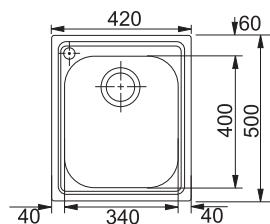

## AMX 610

Spodní skříňka od 400 mm  
 Rozměry 420 × 500 mm  
 Dřez 340 × 400 × 190 mm  
 Sítkový ventil  
 Otvor pro baterii Ø 35 mm vlevo

NEREZ 101.0120.020 **5 082 Kč**