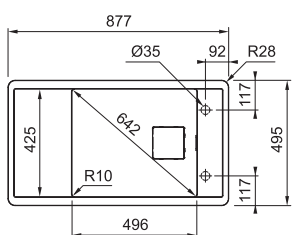

Dřezy Fragranite

MRG 611-62

Spodní skříňka od 450 mm
Rozměry 620 × 500 mm
Dřez 350 × 425 × 200 mm
Sítkový ventil
4 Místa pro vyvrtání otvoru
Možnost umístit dávkovač sap.
Pozor! Umístění dávkovače do skříňky od 700 mm

6 050 Kč

MRG 611

Spodní skříňka od 450 mm
Rozměry 780 × 500 mm
Dřez 350 × 425 × 200 mm
Sítkový ventil
4 Místa pro vyvrtání otvoru
Možnost umístit dávkovač sap.
Pozor! Umístění dávkovače do skříňky od 700 mm

6 776 Kč

MRG 611-78 BB

Spodní skříňka od 600 mm
Rozměry 780 × 500 mm
Dřez 490 × 425 × 200 mm
Sítkový ventil
4 Místa pro vyvrtání otvoru
Možnost umístit dávkovač sap.
Pozor! Umístění dávkovače do skříňky od 800 mm

6 897 Kč

MRG 612 E

Spodní roh. skř. 900 × 900 mm
nebo 1050 × 1050 mm
Rozměry 960 × 500 mm
Dřez 350 × 425 × 200 mm
Sítkový ventil
2 Místa pro vyvrtání otvoru
Možnost umístit dávkovač sap.

8 349 Kč

FSG 611-88

Spodní skříňka od 600 mm
Rozměry 877 × 495 mm
Dřez 496 × 425 × 195 mm
Easy Click sítkový ventil
a nerezová krytka ventilu
2 Místa pro vyvrtání otvoru

Rolovací rošt na odkapávací plochu v ceně dřezu

12 947 Kč

MTG 611/7

2
7

Spodní skříňka od 600 mm
Rozměry 1000 × 515 mm
Dřez 500 × 390 × 200 mm
Easy Click sítkový ventil
3 Místa pro vyvrtání otvoru
Možnost umístit dávkovač sap.

V objednávce upřesněte model s odkapávací plochou vpravo (2) nebo vlevo (7)

12 100 Kč