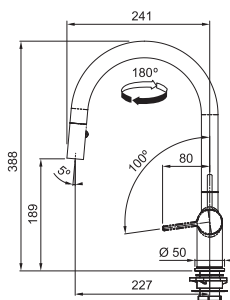

## FN 4090.xxx ACTIVE NEW

FN 4090.031 ACTIVE NEW Chrom  
FN 4090.902 ACTIVE NEW Matná bílá  
FN 4090.901 ACTIVE NEW Matná černá

Provedení **Chrom, Matná bílá, Matná černá**  
Páková směšovací, Tlaková, Otočná 180°  
S vyťahovací koncovkou osazenou perlátorem  
S regulací **Sprcha/Proud**  
Opletená sprchová hadice **150 cm**  
Připojení **Hadičky 55 cm**  
Průtok vody **7,5 l/min. (3 bar)**  
**Laminární průtok vody, Technologie pro úsporu vody ECO kartuše**