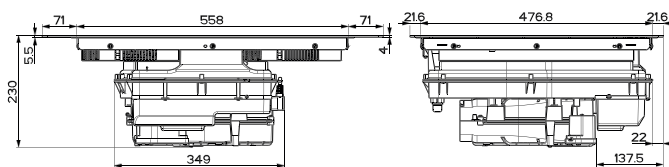

## Indukční varná deska

Rozměry **700 × 520 mm**

Výřez **560 × 490 mm** (V případě horní montáže)

Výřez **Dle nákresu** (V případě zabudování do roviny)

**4 Varné zóny, 1× Flexi zóna**

Provedení **Černé sklo s bílou grafikou**