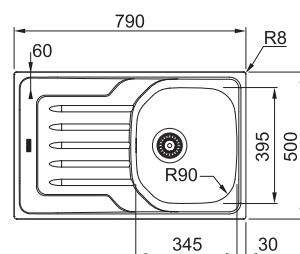

NEREZ
101.0613.040 **3 509 Kč**

NEREZ
TKANÁ STR.
101.0613.121 **3 872 Kč**