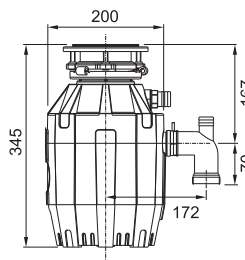

## Turbo Elite TE-50

Rozměr **200 × 345 mm**  
Výkon **375 W; 0,5 HP**  
Otáčky/min. **2 600**  
Montážní otvor **3 1/2"**  
Hmotnost **5,93 kg**  
Hlučnost **40-45 dB(A)**

Motor vysokootáčkový  
s permanentním magnetem  
Drticí elementy z nerezové oceli  
Tělo z kompozitu