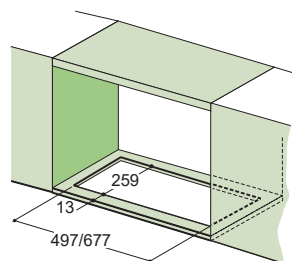

## Vestavný odsavač par

Energetická třída **D**

Montážní šířka **70,2/52,2 cm**

Provedení **Černý povrch**

**Posuvné přepínače**

3 Stupně výkonu

Osvětlení **LED žárovky 2x 4 W, 4000 K**

Max. výkon **300 m<sup>3</sup>/h** (Podle normy EN 61591)