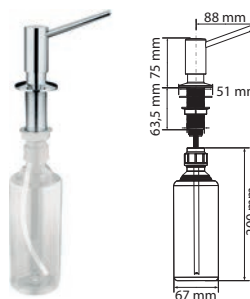

Dávkovač saponátu SIMPLE