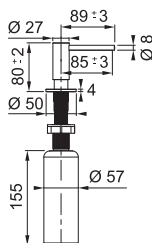

Dávkovače saponátu

Informační video - Jak správně plnit dávkovač saponátu

Dávkovač saponátu FD 300

Provedení **Chrom**
Objem **300 ml**
Vrchní plnění
Pro otvor $\varnothing$ **35 mm**

CHROM
119.0085.067

726 Kč

Dávkovač saponátu BASIC

Provedení **Chrom**
Objem **500 ml**
Vrchní plnění
Pro otvor $\varnothing$ **28 - 35 mm**
Kulatá základna $\varnothing$ **4,4 cm**

CHROM
119.0084.687

1 452 Kč

Dávkovač saponátu ACTIVE

Matná bílá   Matná černá

Provedení **Matná bílá, Matná černá**
Objem **300 ml**
Vrchní plnění
Pro otvor $\varnothing$ **24 - 35 mm**
Kulatá základna $\varnothing$ **5 cm**

MATNÁ BÍLÁ
119.0647.905
MATNÁ ČERNÁ
119.0647.906

3 146 Kč

Dávkovač saponátu SIMPLE

Provedení **Chrom, Celonerez**
Objem **500 ml**
Vrchní plnění
Pro otvor $\varnothing$ **28 - 35 mm**
Kulatá základna $\varnothing$ **5,1 cm**

CHROM
119.0281.894

1 815 Kč

CELONEREZ
119.0281.898

2 541 Kč

Dávkovač saponátu ATLAS NEO

CELONEREZ
112.0625.483
C. ČERNÁ
112.0625.484
C. ZLATÁ
112.0625.485
C. MĚDEJÁ
112.0625.486
C. ANTRACIT
112.0625.488

Provedení **Celonerez, Celonerez Černá (PVD), Celonerez Zlatá (PVD), Celonerez Měděná (PVD), Celonerez Antracit (PVD)**
Objem **350 ml**
Vrchní plnění
Pro otvor $\varnothing$ **24 - 35 mm**
Kulatá základna $\varnothing$ **5 cm**

2 057 Kč

PVD Coating - nanášení velmi tenkých vrstev odpařením ve vakuu - vysoká tvrdost, odolnost vůči otěru, vysokým teplotám, korozi i chemikáliím, dokonalá barevná jednotnost