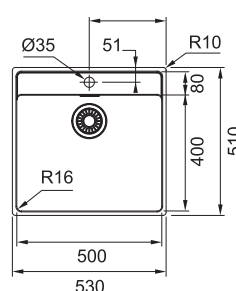

NEREZ 127.0539.574 **11 374 Kč**