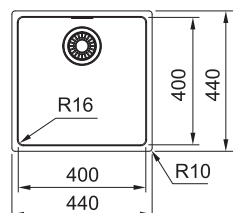

NEREZ
122.0531.643

7 986 Kč