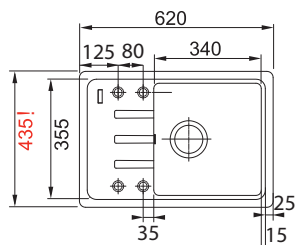

Dřezy Fragranite

Doplnky ke dřezům
naleznete na straně 60-61

BSG 611-62

Spodní skříňka od 450 mm
Rozměry 620 × 435 mm
Dřez 340 × 355 × 200 mm
Sítkový ventil
4 Místa pro vyvrtání otvoru
Možnost umístit dávkovač sap.
Pozor! Umístění dávkovače
do skříňky od 600 mm

4 961 Kč

BSG 611-78/39

Spodní skříňka od 500 mm
Rozměry 780 × 435 mm
Dřez 390 × 355 × 200 mm
Sítkový ventil
4 Místa pro vyvrtání otvoru
Možnost umístit dávkovač sap.
Pozor! Umístění dávkovače
do skříňky od 600 mm

5 082 Kč

BFG 611-62

Spodní skříňka od 450 mm
Rozměry 620 × 500 mm
Dřez 340 × 420 × 200 mm
Sítkový ventil
4 Místa pro vyvrtání otvoru
Možnost umístit dávkovač sap.
Pozor! Umístění dávkovače
do skříňky od 600 mm

5 566 Kč

BFG 611-78

Spodní skříňka od 450 mm
Rozměry 780 × 500 mm
Dřez 340 × 420 × 200 mm
Sítkový ventil
2 Místa pro vyvrtání otvoru

5 687 Kč

BFG 611

Spodní skříňka od 600 mm
Rozměry 970 × 500 mm
Dřez 450 × 420 × 200 mm
Sítkový ventil
2 Místa pro vyvrtání otvoru

6 534 Kč

Všechny dřezy jsou dodávány s kompletním příslušenstvím včetně sifonu pro úsporu místa s odbočkou na myčku nádobí.