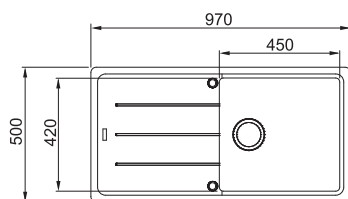

Dřezy Fragranite

Doplnky ke dřezům
naleznete na straně 60-61

BSG 611-62

Spodní skříňka od 450 mm
Rozměry 620 × 435 mm
Dřez 340 × 355 × 200 mm
Sítkový ventil
4 Místa pro vyvrtání otvoru
Možnost umístit dávkovač sap.
Pozor! Umístění dávkovače
do skříňky od 600 mm

4 961 Kč

BSG 611-78/39

Spodní skříňka od 500 mm
Rozměry 780 × 435 mm
Dřez 390 × 355 × 200 mm
Sítkový ventil
4 Místa pro vyvrtání otvoru
Možnost umístit dávkovač sap.
Pozor! Umístění dávkovače
do skříňky od 600 mm

5 082 Kč

BFG 611-62

Spodní skříňka od 450 mm
Rozměry 620 × 500 mm
Dřez 340 × 420 × 200 mm
Sítkový ventil
4 Místa pro vyvrtání otvoru
Možnost umístit dávkovač sap.
Pozor! Umístění dávkovače
do skříňky od 600 mm

5 566 Kč

BFG 611-78

Spodní skříňka od 450 mm
Rozměry 780 × 500 mm
Dřez 340 × 420 × 200 mm
Sítkový ventil
2 Místa pro vyvrtání otvoru

5 687 Kč

BFG 611

Spodní skříňka od 600 mm
Rozměry 970 × 500 mm
Dřez 450 × 420 × 200 mm
Sítkový ventil
2 Místa pro vyvrtání otvoru

6 534 Kč

Všechny dřezy jsou dodávány s kompletním příslušenstvím včetně sifonu pro úsporu místa s odbočkou na myčku nádobí.