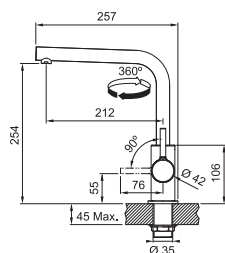

## FS 3230.xxx LINA SMART NOVĚ

FS 3230.031 LINA SMART Chrom  
FS 3230.901 LINA SMART Matná černá

Provedení **Chrom, Matná černá**  
Páková směšovací  
Tlaková, Otočná 360°  
Připojení **Hadičky 45 cm**  
Průtok vody **9,8 l/min. (3 bar)**