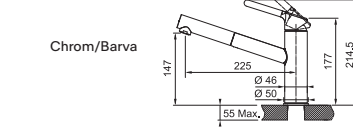

## FC 3055.xxx ORBIT

FC 3055.031  
Chrom

FC 3055.xxx  
Chrom/Barva

Chrom

Chrom/Barva

Provedení **Chrom, Chrom/Barva**  
Pák. směš., Tlaková, Otočná 120°  
S vyt. koncovkou osaz. perlátorem  
Opletená sprch. hadice **150 cm**  
Připojení **Hadičky 45 cm**  
Průtok vody **9,9 l/min. (3 bar)**  
**Technologie pro úsporu vody**  
**Eco technologie**