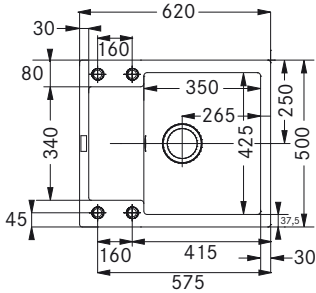

Spodní skříňka od 450 mm
Rozměry 620 × 500 mm
Dřez 350 × 425 × 200 mm
Sítkový ventil
4 Místa pro vyvrtání otvoru
Možnost umístit dávkovač sap.
Pozor! Umístění dávkovače do skříňky od 700 mm