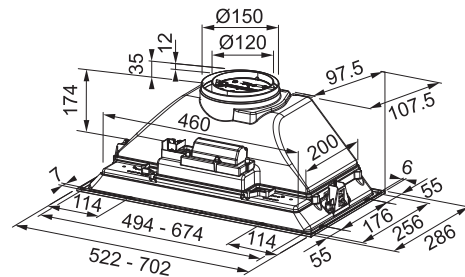

## Vestavný odsavač par

Energetická třída **D**

Montážní šířka **70,2/52,2 cm**

Provedení **Černý povrch**

**Posuvné přepínače**

3 Stupně výkonu

Osvětlení **LED žárovky 2x 4 W, 4000 K**

Max. výkon **300 m<sup>3</sup>/h** (Podle normy EN 61591)