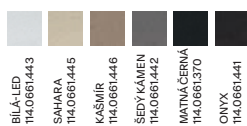

Dřezy Fragranite

Fréza do fragranit. dřezů
Ø 35 mm
112.0473.656 121 Kč

CNG 611-62 TL/7

2
7

Spodní skříňka od 450 mm
Rozměry 620 × 500 mm
Dřez 390 × 400 × 200 mm
Sítkový ventil
4 Místa pro vyvrtání otvoru
Možnost umístit dávkovač sap.

V objednávce upřesněte model s odkapávací plochou vpravo (2) nebo vlevo (7)

6 534 Kč

CNG 611-78 TL/7

2
7

Spodní skříňka od 500 mm
Rozměry 780 × 500 mm
Dřez 440 × 400 × 200 mm
Sítkový ventil
5 Míst pro vyvrtání otvoru
Možnost umístit dávkovač sap.

V objednávce upřesněte model s odkapávací plochou vpravo (2) nebo vlevo (7)

6 897 Kč

MRG 610-37 RTL

Spodní skříňka od 450 mm
Rozměry 410 × 510 mm
Dřez 370 × 400 × 200 mm
Sítkový ventil
a nerezová krytka ventilu
3 Místa pro vyvrtání otvoru
Možnost umístit dávkovač sap.
Fixační příchytky Fast-Fix

6 655 Kč

MRG 610-52 RTL

Spodní skříňka od 600 mm
Rozměry 560 × 510 mm
Dřez 520 × 400 × 200 mm
Sítkový ventil
a nerezová krytka ventilu
3 Místa pro vyvrtání otvoru
Možnost umístit dávkovač sap.
Fixační příchytky Fast-Fix

7 260 Kč

MRG 610-39 FTL

Spodní skříňka od 450 mm
Rozměry 440 × 500 mm
Dřez 390 × 400 × 200 mm
Sítkový ventil
a nerezová krytka ventilu
3 Místa pro vyvrtání otvoru
Možnost umístit dávkovač sap.
Fixační příchytky Fast-Fix

6 413 Kč

MRG 610-54 FTL

Spodní skříňka od 600 mm
Rozměry 590 × 500 mm
Dřez 540 × 400 × 200 mm
Sítkový ventil
a nerezová krytka ventilu
5 Míst pro vyvrtání otvoru
Možnost umístit dávkovač sap.
Fixační příchytky Fast-Fix

7 018 Kč