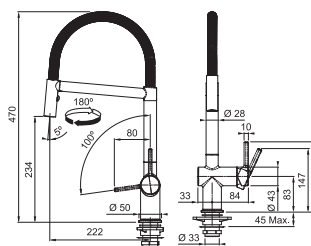

Provedení **Chrom, Matná černá**
Pák. směš., Tlaková, Otočná 180°
S koncovkou na pružině osazenou perlátorem
S regulací **Sprcha/Proud**
Hadice s kovovou pružinou
Přípojení **Hadičky 55 cm**
Průtok vody **7,5 l/min. (3 bar)**
Laminární průtok vody
Technologie pro úsporu vody
ECO kartuše

CHROM 115.0653.407 **12 100 Kč**

MATNÁ ČERNÁ 115.0653.409 **15 730 Kč**