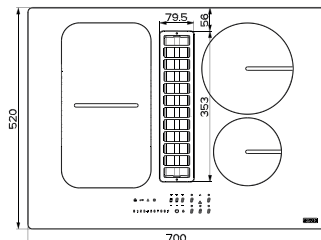

Odsavače par v indukční varné desce

FSM 709 HI **NOVĚ**

Litínová mřížka

Energetická třída **A++**

Odsavač par

Montáž do pracovní desky

Šířka **70 cm**

Provedení **Černé sklo**

Senzorové ovládání, LED červený displej

+ Dotykový ovladač typu Slide

9 Stupňů výkonu, 1× Intenzivní stupeň, Doběh

Ukazatel nasycení filtru

Automatická aktivace s varnou deskou

Voděodolný motor

Max. výkon **630 m³/h** (Podle normy EN 61591)

Max. hloučnost **71 dB(A)_{re1pW}** (Podle normy EN 60704-3)

Součástí odsavače par je vyjímatelný kolektor na tekutinu

(V případě náhodného vylití tekutiny do odsavače par)

Indukční varná deska

Rozměry **700 × 520 mm**

Výřez **560 × 490 mm** (V případě horní montáže)

Výřez **Dle nákresu** (V případě zabudování do roviny)

4 Varné zóny, 1× Flexi zóna

Provedení **Černé sklo s bílou grafikou**

Ovládání **Červený integrovaný dotykový ovládací panel**

Automatická detekce nádoby

9 Úrovní ohřevu

Funkce Rozpouštění, Booster, Stop&Go

Dětský zámek, 3× Časovač

4 Rovné hrany, Možnost zabudování do roviny

Připojení 230/400 V

Typ a výkon varných zón

	Varná plocha	"g"	Booster
	210 × 190 mm	2,1 kW	3 kW
	210 × 190 mm	2,1 kW	3 kW
	Ø 200 mm	2,3 kW	3 kW
	Ø 145 mm	1,4 kW	1,85 kW

Maximální příkon **7,62 kW**

FSM 709 HI
340.0678.203

42 592 Kč

Pro připojení na vnější odtah nebo recirkulaci je nutné dokoupit sadu příslušenství - viz Prodejní katalog 2023 nebo www.franke.cz.