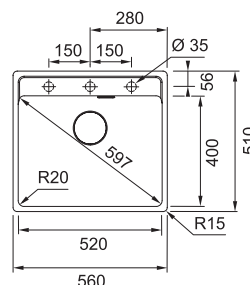

Spodní skříňka od 600 mm
Rozměry 560 × 510 mm
Dřez 520 × 400 × 200 mm
Sítkový ventil
a nerezová krytka ventilu
3 Místa pro vyvrtání otvoru
Možnost umístit dávkovač sap.
Fixační příchytky Fast-Fix