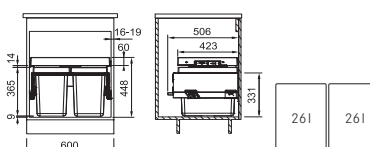

Výška zadní hrany zásuvky ode dna skříňky 410 mm

Spodní skříňka 600 mm
Čelní výsuv
Minimální montážní prostor
564 × 506 × 448 mm
Objem **2 × 26 l**
Třídění odpadků **Dvoudruhově**
Barva **Černá/Šedá**
2 Koše
Výsuvná zásuvka nad košem
v ceně koše

121.0557.764

9 680 Kč

Výsuvná zásuvka obsahuje aktivní uhlíkový filtr, který pohlcuje nepříjemné pachy.