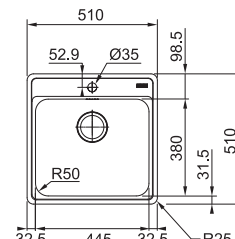

Spodní skříňka od 600 mm,
po úpravě skříňky i od 500 mm
Rozměry 510 × 510 mm
Dřez 445 × 380 × 200 mm
Sítkový ventil
Otvor pro baterii Ø 35 mm
Fixační příchytky Fast-Fix

NEREZ
101.0698.010

4 840 Kč