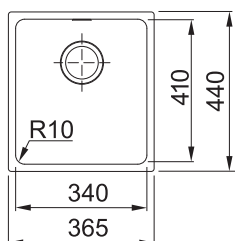

## SID 110-34

**DŘEZ PRO SPODNÍ MONTÁŽ**  
Spodní skříňka od 450 mm  
Rozměry 365 × 440 mm  
Dřez 340 × 410 × 200 mm  
Sítkový ventil

**4 356 Kč**