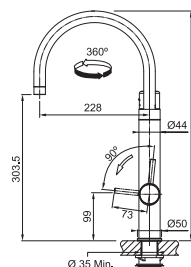

Vital Tap

Celonerez Černá/
Nerez

Chrom/
Gun Metal