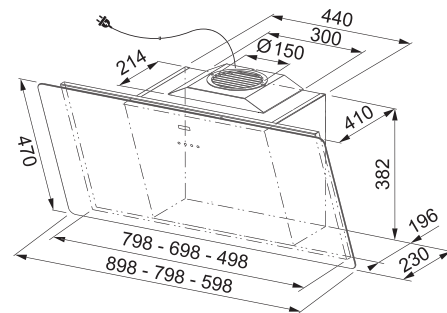

Komínové odsavače par

Informační
video -
Štěrbínové
odsávání

FSMA 905 BK/FSMA 805 BK/FSMA 605 BK