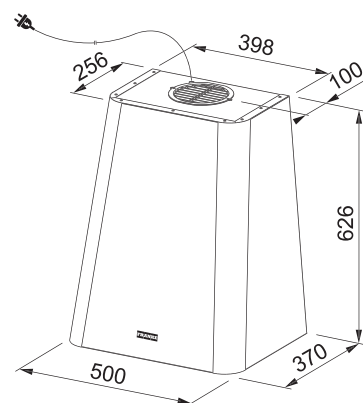

### Komínový odsavač par

Energetická třída A

Montážní šířka 50 cm

Provedení Barevný povrch (7 barev)

Ovládání pomocí jediného knoflíku, Sound Pro

3 Stupně výkonu

Osvětlení LED lišta 1x 3 W, 3000 K

Max. výkon 630 m<sup>3</sup>/h (Podle normy EN 61591), Max. hlučnost 65 dB(A)<sub>re1pW</sub> (Podle normy EN 60704-3)