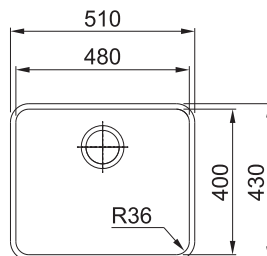

NEREZ
122.0204.649

4 840 Kč