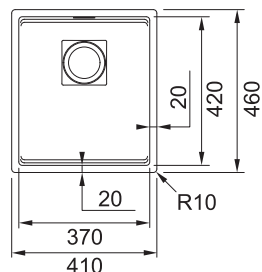

DŘEZ PRO SPODNÍ MONTÁŽ

Spodní skříňka od 450 mm
Rozměry 410 × 460 mm
Dřez 370 × 420 × 200 mm
Nerezová krytka ventilu
Dřez je bez sifonu*