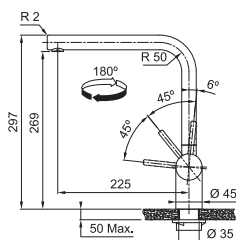

Není vhodná pro montáž do nerezových dřezů

Provedení **Celonerez, Celonerez Černá (PVD), Celonerez Zlatá (PVD), Celonerez Měděná (PVD), Celonerez Antracit (PVD)**  
Páková směšovací, Tlaková, Otočná 180°  
Připojení **Hadičky 45 cm**  
Průtok vody **12,2 l/min. (3 bar)**  
**Laminární průtok vody**