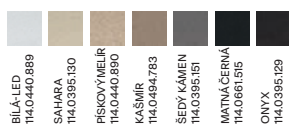

Dřezy Fragranite

Doplnky ke dřezům
naleznete na straně 60-61

BSG 611-62

Spodní skříňka od 450 mm
Rozměry 620 × 435 mm
Dřez 340 × 355 × 200 mm
Sítkový ventil
4 Místa pro vyvrtání otvoru
Možnost umístit dávkovač sap.
Pozor! Umístění dávkovače
do skříňky od 600 mm

4 961 Kč

BSG 611-78/39

Spodní skříňka od 500 mm
Rozměry 780 × 435 mm
Dřez 390 × 355 × 200 mm
Sítkový ventil
4 Místa pro vyvrtání otvoru
Možnost umístit dávkovač sap.
Pozor! Umístění dávkovače
do skříňky od 600 mm

5 082 Kč

BFG 611-62

Spodní skříňka od 450 mm
Rozměry 620 × 500 mm
Dřez 340 × 420 × 200 mm
Sítkový ventil
4 Místa pro vyvrtání otvoru
Možnost umístit dávkovač sap.
Pozor! Umístění dávkovače
do skříňky od 600 mm

5 566 Kč

BFG 611-78

Spodní skříňka od 450 mm
Rozměry 780 × 500 mm
Dřez 340 × 420 × 200 mm
Sítkový ventil
2 Místa pro vyvrtání otvoru

5 687 Kč

BFG 611

Spodní skříňka od 600 mm
Rozměry 970 × 500 mm
Dřez 450 × 420 × 200 mm
Sítkový ventil
2 Místa pro vyvrtání otvoru

6 534 Kč

Všechny dřezy jsou dodávány s kompletním příslušenstvím včetně sifonu pro úsporu místa s odbočkou na myčku nádobí.