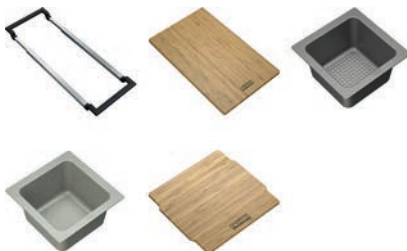

ALL-IN SET 2

Tento set obsahuje:
Teleskopický držák, bambusovou přípravnou desku, malou odkapávací misku, malou misku a bambusové víko na malou misku

112.0655.482

4 235 Kč