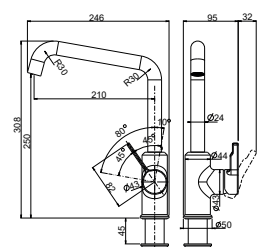

Provedení **Chrom**
Páková směšovací
Tlaková, Otočná 360°
Připojení **Hadičky 45 cm**
Průtok vody **12 l/min. (3 bar)**