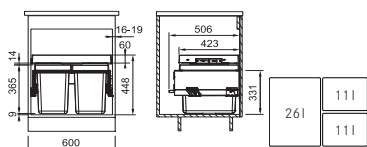

Výška zadní hrany zásuvky ode dna skříňky 410 mm

Spodní skříňka 600 mm
Čelní výsuv
Minimální montážní prostor
564 × 506 × 448 mm
Objem **1 × 26 l, 2 × 11 l**
Třídění odpadků **Třídruhově**
Barva **Černá/Šedá**
3 Koše
Výsuvná zásuvka nad košem
v ceně koše

121.0557.763

9 680 Kč

Výsuvná zásuvka obsahuje aktivní uhlíkový filtr, který pohlcuje nepříjemné pachy.