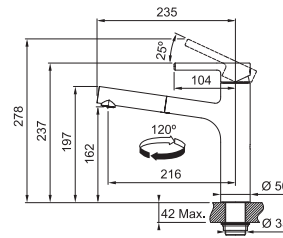

Provedení **Chrom, Matná černá**
Pák. směš., Tlaková, Otočná 120°
S vyťahovací koncovkou
osazenou perlátorem
Opletená sprch. hadice **160 cm**
Připojení **Hadičky 45 cm**
Průtok vody **9 l/min. (3 bar)**
Laminární průtok vody
Technologie pro úsporu vody

CHROM
115.0600.098 **7 744 Kč**

MATNÁ
ČERNÁ
115.0621.592 **9 801 Kč**