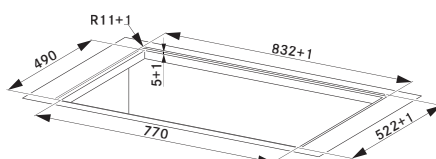

Odsavače par v indukční varné desce

FMA 839 HI

Video -
Benefity

Montážní
video

Energetická třída **A++**

Odsavač par

Montáž do pracovní desky

Šířka **83 cm**

Provedení **Černé sklo**

Senzorové ovládání, LED červený displej

+ Dotykový ovladač typu Slide

8 Stupňů výkonu, 2× Intenzivní stupeň, Doběh

Ukazatel nasycení filtru

Automatická aktivace s varnou deskou

Voděodolný motor

Max. výkon **700 m³/h** (Podle normy EN 61591)

Max. hluchnost **72 dB(A)_{re1pW}** (Podle normy EN 60704-3)

Součástí odsavače par je vyjímatelný kolektor na tekutinu

(V případě náhodného vylití tekutiny do odsavače par)

Indukční varná deska

Rozměry **830 × 520 mm**

Výřez **770 × 490 mm** (V případě horní montáže)

Výřez **Dle nákresu** (V případě zabudování do roviny)

4 Varné zóny, 2× Flexi zóna

Provedení **Černé sklo s bílou grafikou**

Ovládání **Červený integrovaný dotykový ovládací panel**

+ Dotykový ovladač typu Slide

Automatická detekce nádoby

9 Úrovní ohřevu

Funkce Rozpouštění, Booster, Stop&Go

Dětský zámek, 4× Časovač

4 Rovné hrany, Možnost zabudování do roviny

Připojení 230/400 V

Typ a výkon varných zón

	Varná plocha	"g"	Booster
4 Zóny	210 × 190 mm	2,1 kW	3,7 kW (Flexi)
Maximální příkon 3 nebo 3,7 nebo 4,7 nebo 7,6 kW			

FMA 839 HI
340.0595.364

47 916 Kč

Pro připojení na vnější odťah nebo recirkulaci je nutné dokoupit sadu příslušenství - viz Prodejní katalog 2023 nebo www.franke.cz.