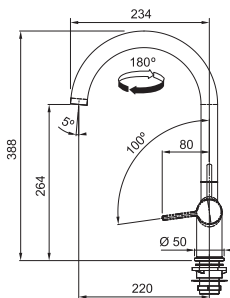

Kuchyňské baterie

FN 4089.xxx ACTIVE NEW

FN 4089.031 ACTIVE NEW Chrom
FN 4089.902 ACTIVE NEW Matná bílá
FN 4089.901 ACTIVE NEW Matná černá

Provedení **Chrom, Matná bílá, Matná černá**
Páková směšovací, Tlaková, Otočná 180°
S vyťahovací koncovkou osazenou perlátorem
Připojení **Hadičky 55 cm, Průtok vody 8,3 l/min. (3 bar)**
Laminární průtok vody, Technologie pro úsporu vody ECO kartuše

CHROM
115.0653.395

5 929 Kč

MATNÁ BÍLÁ
1150653.399
.902

7 623 Kč

MATNÁ ČERNÁ
1150653.398
.901

FN 4090.xxx ACTIVE NEW

FN 4090.031 ACTIVE NEW Chrom
FN 4090.902 ACTIVE NEW Matná bílá
FN 4090.901 ACTIVE NEW Matná černá