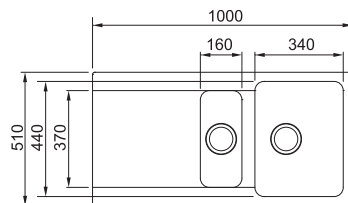

Spodní skříňka od 600 mm
Rozměry 1000 × 510 mm
Dřezy 340 × 440 × 190 mm
160 × 370 × 140 mm
2× Sítkový ventil
Pozor! Bez otvoru na baterii
(Otvor lze vyvrtat vykružovacím
vrtákem přímo při montáži)