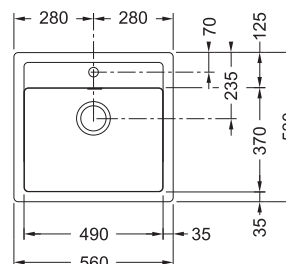

Spodní skříňka od 600 mm
Rozměry 560 × 530 mm
Dřez 490 × 370 × 200 mm
Sítkový ventil
Otvor pro baterii Ø 35 mm
Možnost umístit dávkovač sap.
(Další otvor lze vyvrtat vykruž.
vrtákem přímo při montáži)