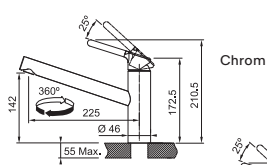

Kuchyňské baterie

FC 3054.xxx ORBIT

FC 3054.031
Chrom

FC 3054.xxx
Chrom/Barva

Chrom

Chrom/Barva

Provedení **Chrom, Chrom/Barva**
Páková směšovací
Tlaková, Otočná 360°
Připojení **Hadičky 45 cm**
Průtok vody **11,9 l/min. (3 bar)**
Technologie pro úsporu vody
Eco technologie

CHROM
115.0623.054 **3 872 Kč**

CHROM/
MATNÁ ČERNÁ
115.0659.964
.901 **4 719 Kč**

CHROM/
OSTATNÍ BARVY **4 477 Kč**

CH/BILÁ-LED 115.0623.137	CH/SAHARA 115.0623.098	CH/PÍSK.MELIR 115.0623.135	CH/KASÍMR 115.0623.146	CH/Š. KÁMEN 115.0623.140	CH/ONYX 115.0623.096
.094	.082	.085	.424	.084	.071

FC 3055.xxx ORBIT

FC 3055.031
Chrom

FC 3055.xxx
Chrom/Barva

Chrom

Chrom/Barva

Provedení **Chrom, Chrom/Barva**
Pák. směš., Tlaková, Otočná 120°
S vyt. koncovkou osaz. perlátorem
Opletená sprch. hadice **150 cm**
Připojení **Hadičky 45 cm**
Průtok vody **9,9 l/min. (3 bar)**
Technologie pro úsporu vody
Eco technologie

CHROM
115.0623.055 **4 114 Kč**

CHROM/
MATNÁ ČERNÁ
115.0659.965
.901 **5 203 Kč**

CHROM/
OSTATNÍ BARVY **4 961 Kč**

CH/BILÁ-LED 115.0623.139	CH/SAHARA 115.0623.099	CH/PÍSK.MELIR 115.0623.136	CH/KASÍMR 115.0623.147	CH/Š. KÁMEN 115.0623.141	CH/ONYX 115.0623.097
.094	.082	.085	.424	.084	.071

FP 0095.xxx CENTRO

FP 0095.031
Chrom

FP 0095.901
Matná černá

Provedení **Chrom, Matná černá**
Páková směšovací
Tlaková, Otočná 150°
Připojení **Hadičky 45 cm**
Průtok vody **12 l/min. (3 bar)**
Laminární průtok vody
Technologie pro úsporu vody

CHROM
115.0600.095 **6 776 Kč**

MATNÁ
ČERNÁ
115.0621.613 **8 712 Kč**

FP 0098.xxx CENTRO

FP 0098.031
Chrom

FP 0098.901
Matná černá

Provedení **Chrom, Matná černá**
Pák. směš., Tlaková, Otočná 120°
S vyťahovací koncovkou
osazenou perlátorem
Opletená sprch. hadice **160 cm**
Připojení **Hadičky 45 cm**
Průtok vody **9 l/min. (3 bar)**
Laminární průtok vody
Technologie pro úsporu vody

CHROM
115.0600.098 **7 744 Kč**