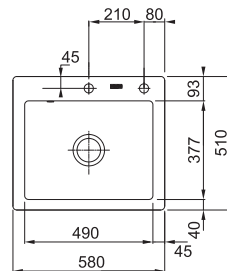

## MTK 610-58 NA OBJEDNÁNÍ

Easy Click knoflík  
Nerez

Spodní skříňka od 600 mm  
Rozměry 580 × 510 mm  
Dřez 490 × 377 × 190 mm  
Easy Click sítkový ventil  
Otvor pro baterii Ø 35 mm  
a pro Easy Click knoflík Ø 35 mm  
Dřez je bez sifonu\*