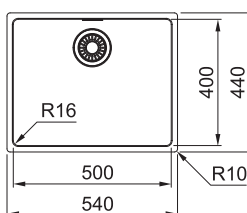

NEREZ
122.0531.808

9 559 Kč

*Sifon pro úsporu místa 112.0066.085, cena 218 Kč.