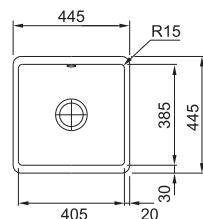

## KBK 110-40 NA OBJEDNÁNÍ

Easy Click knoflík Nerez  
Pro otvor Ø 35 mm

**DŘEZ PRO SPODNÍ MONTÁŽ**

Spodní skříňka od 500 mm  
Rozměry 445 × 445 mm  
Dřez 405 × 385 × 185 mm  
Easy Click sítkový ventil  
Dřez je bez sifonu\*