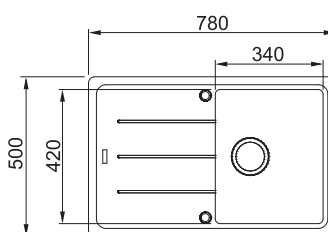

Dřezy Fragranite

Doplnky ke dřezům
naleznete na straně 60-61

BSG 611-62

Spodní skříňka od 450 mm
Rozměry 620 × 435 mm
Dřez 340 × 355 × 200 mm
Sítkový ventil
4 Místa pro vyvrtání otvoru
Možnost umístit dávkovač sap.
Pozor! Umístění dávkovače
do skříňky od 600 mm

4 961 Kč

BSG 611-78/39

Spodní skříňka od 500 mm
Rozměry 780 × 435 mm
Dřez 390 × 355 × 200 mm
Sítkový ventil
4 Místa pro vyvrtání otvoru
Možnost umístit dávkovač sap.
Pozor! Umístění dávkovače
do skříňky od 600 mm

5 082 Kč

BFG 611-62

Spodní skříňka od 450 mm
Rozměry 620 × 500 mm
Dřez 340 × 420 × 200 mm
Sítkový ventil
4 Místa pro vyvrtání otvoru
Možnost umístit dávkovač sap.
Pozor! Umístění dávkovače
do skříňky od 600 mm

5 566 Kč

BFG 611-78

Spodní skříňka od 450 mm
Rozměry 780 × 500 mm
Dřez 340 × 420 × 200 mm
Sítkový ventil
2 Místa pro vyvrtání otvoru

5 687 Kč

BFG 611

Spodní skříňka od 600 mm
Rozměry 970 × 500 mm
Dřez 450 × 420 × 200 mm
Sítkový ventil
2 Místa pro vyvrtání otvoru

6 534 Kč

Všechny dřezy jsou dodávány s kompletním příslušenstvím včetně sifonu pro úsporu místa s odbočkou na myčku nádobí.