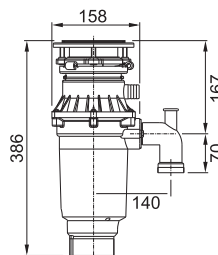

## Turbo Elite Slim TE-75S

Rozměr **158 × 386 mm**  
Výkon **550 W; 0,75 HP**  
Otáčky/min. **2 700**  
Montážní otvor **3 1/2"**  
Hmotnost **5 kg**  
Hlučnost **40-45 dB(A)**

Motor vysokootáčkový  
s permanentním magnetem  
Drticí elementy z nerezové oceli  
Tělo z kompozitu