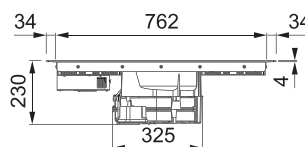

**Indukční varná deska**

Rozměry **830 × 520 mm**

Výřez **770 × 490 mm** (V případě horní montáže)

Výřez **Dle nákresu** (V případě zabudování do roviny)

**4 Varné zóny, 2× Flexi zóna**

Provedení **Černé sklo s bílou grafikou**