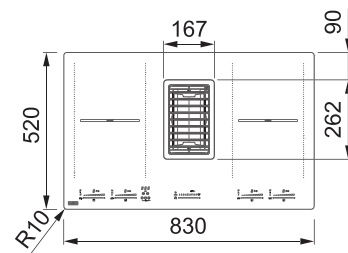

Energetická třída **A+++**

Odsavač par

Montáž do pracovní desky

Šířka **83 cm**

Provedení **Černé sklo**

Senzorové ovládání, LED bílý displej

+ Dotykový ovladač typu Slide

8 Stupňů výkonu, 2× Intenzivní stupeň, Doběh

Ukazatel nasycení filtru

Automatická aktivace s varnou deskou

Voděodolný motor

Max. výkon **700 m3/h** (Podle normy EN 61591)

Max. hluchost **72 dB(A)_{re1pW}** (Podle normy EN 60704-3)

Součástí odsavače par je vyjímatelný kolektor na tekutinu

(V případě náhodného vylití tekutiny do odsavače par)