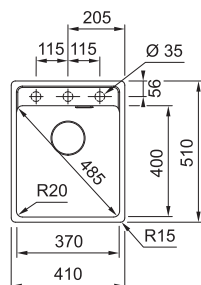

Spodní skříňka od 450 mm
Rozměry 410 × 510 mm
Dřez 370 × 400 × 200 mm
Sítkový ventil
a nerezová krytka ventilu
3 Místa pro vyvrtání otvoru
Možnost umístit dávkovač sap.
Fixační příchytky Fast-Fix