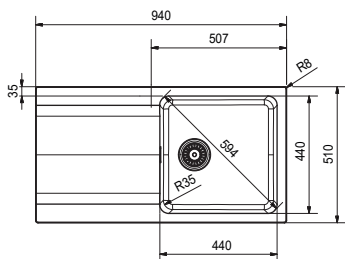

Dřezy Tectonite®

Video -
Vyrvání otvoru
u tectonite dřezů

OID 611-62

Spodní skříňka od 450 mm
Rozměry 620 × 500 mm
Dřez 350 × 430 × 180 mm
Sítkový ventil
Pozor! Bez otvoru na baterii
(Otvor lze vyvrtat vykružovacím
vrtákem přímo při montáži)

4 840 Kč

OID 611-78

Spodní skříňka od 450 mm
Rozměry 780 × 500 mm
Dřez 350 × 430 × 180 mm
Sítkový ventil
Pozor! Bez otvoru na baterii
(Otvor lze vyvrtat vykružovacím
vrtákem přímo při montáži)

5 082 Kč

OID 611

Spodní skříňka od 600 mm
Rozměry 940 × 510 mm
Dřez 440 × 440 × 190 mm
Sítkový ventil
Pozor! Bez otvoru na baterii
(Otvor lze vyvrtat vykružovacím
vrtákem přímo při montáži)

5 445 Kč

OID 651

Spodní skříňka od 600 mm
Rozměry 1000 × 510 mm
Dřezy 340 × 440 × 190 mm
160 × 370 × 140 mm
2× Sítkový ventil
Pozor! Bez otvoru na baterii
(Otvor lze vyvrtat vykružovacím
vrtákem přímo při montáži)

6 534 Kč

SID 610-40

Spodní skříňka od 450 mm
Rozměry 430 × 530 mm
Dřez 359 × 372 × 200 mm
Sítkový ventil
Otvor pro baterii Ø 35 mm
Možnost umístit dávkovač sap.
(Další otvor lze vyvrtat vykruž.
vrtákem přímo při montáži)

4 719 Kč

SID 610

Spodní skříňka od 600 mm
Rozměry 560 × 530 mm
Dřez 490 × 370 × 200 mm
Sítkový ventil
Otvor pro baterii Ø 35 mm
Možnost umístit dávkovač sap.
(Další otvor lze vyvrtat vykruž.
vrtákem přímo při montáži)

4 840 Kč