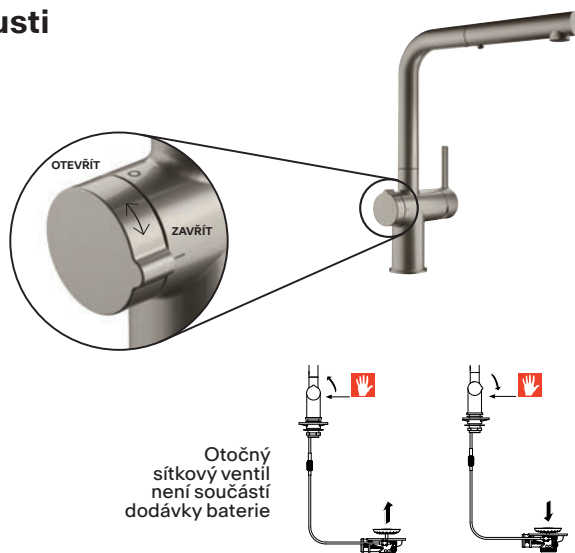

Otočný sítkový ventil není součástí dodávky baterie