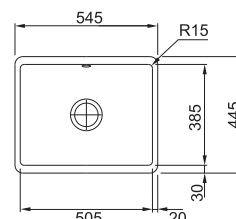

## KBK 110-50 NA OBJEDNÁNÍ

Easy Click knoflík Nerez  
Pro otvor Ø 35 mm

**DŘEZ PRO SPODNÍ MONTÁŽ**

Spodní skříňka od 600 mm  
Rozměry 545 × 445 mm  
Dřez 505 × 385 × 185 mm  
Easy Click sítkový ventil  
Dřez je bez sifonu\*