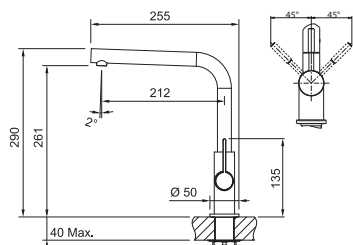

Provedení **Chrom**
Páková směšovací
Tlaková, Otočná 360°
Připojení **Hadičky 40 cm**
Průtok vody **11,7 l/min. (3 bar)**