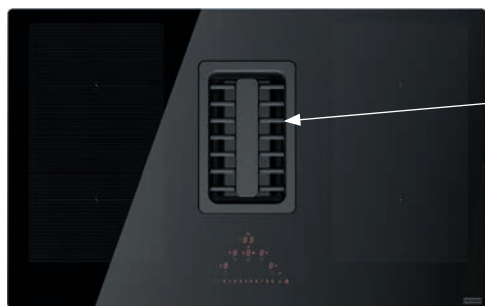

Odsavače par v indukční varné desce

FMA 839 HI

Litínová mřížka

Video -
Benefity

Montážní
video

Energetická třída **A++**

Odsavač par

Montáž do pracovní desky

Šířka **83 cm**

Provedení **Černé sklo**

Senzorové ovládání, LED červený displej

+ Dotykový ovladač typu Slide

8 Stupňů výkonu, 2× Intenzivní stupeň, Doběh

Ukazatel nasycení filtru

Automatická aktivace s varnou deskou

Voděodolný motor

Max. výkon **700 m³/h** (Podle normy EN 61591)

Max. hluchnost **72 dB(A)_{re1pW}** (Podle normy EN 60704-3)

Součástí odsavače par je vyjímatelný kolektor na tekutinu

(V případě náhodného vylití tekutiny do odsavače par)

Indukční varná deska

Rozměry **830 × 520 mm**

Výřez **770 × 490 mm** (V případě horní montáže)

Výřez **Dle nákresu** (V případě zabudování do roviny)

4 Varné zóny, 2× Flexi zóna

Provedení **Černé sklo s bílou grafikou**

Ovládání **Červený integrovaný dotykový ovládací panel**

+ Dotykový ovladač typu Slide

Automatická detekce nádoby

9 Úrovní ohřevu

Funkce Rozpouštění, Booster, Stop&Go

Dětský zámek, 4× Časovač

4 Rovné hrany, Možnost zabudování do roviny

Připojení 230/400 V