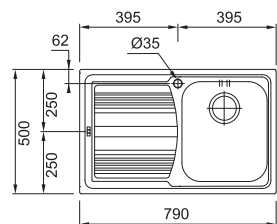

2
7
Spodní skříňka od 450 mm
Rozměry 790 × 500 mm
Dřez 340 × 400 × 185 mm
Sítkový ventil
Otvor pro baterii Ø 35 mm

NEREZ
MODEL 2 101.0120.187
MODEL 7 101.0120.188

5 082 Kč

NEREZ - TKANÁ STRUKTURA
MODEL 2 101.0120.183
MODEL 7 101.0120.184

5 808 Kč

V objednávce upřesněte model s odkapávací plochou vpravo (2) nebo vlevo (7)