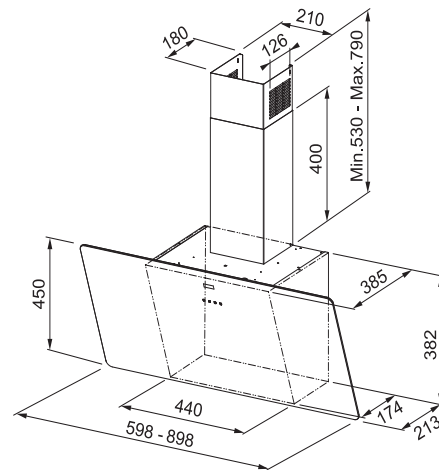

Komínový odsavač par

Energetická třída C

Montážní šířka 90/60 cm

Doporučená výška nad varnou deskou pouze 45 cm

Provedení Černé sklo, RAL 9017 + Šedá grafika (Rámeček)

Senzorové ovládání, Štěrbínové odsávání, Sound Pro

3 Stupně výkonu, Doběh

Osvětlení LED žárovky 2x 1 W, 4000 K

Max. výkon 600 m³/h (Podle normy EN 61591)

Max. hluchnost 63 dB(A)_{re1pW} (Podle normy EN 60704-3)

Černý teleskopický komínek je součástí dodávky

Možnost dokoupit pachové filtry s aktivním uhlím UF 05 - 112.0016.755, cena 363 Kč

nebo pach. filtry s dlouhou životností s aktivním uhlím UF 11 - 112.0174.994, cena 2 420 Kč

FPJ 915 V BK/DG A
330.0573.295

10 406 Kč

FPJ 615 V BK/DG A
330.0573.294

9 801 Kč

FPJ 915 V BK A/FPJ 615 V BK A