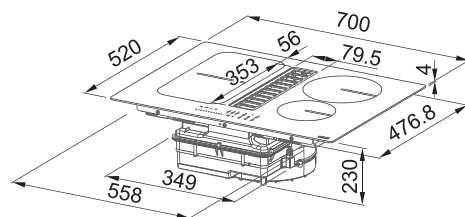

Odsavače par v indukční varné desce

FSM 709 HI **NOVĚ**

Litínová mřížka

Energetická třída **A++**

Odsavač par

Montáž do pracovní desky

Šířka **70 cm**

Provedení **Černé sklo**

Senzorové ovládání, LED červený displej

+ Dotykový ovladač typu Slide

9 Stupňů výkonu, 1× Intenzivní stupeň, Doběh

Ukazatel nasycení filtru

Automatická aktivace s varnou deskou

Voděodolný motor

Max. výkon **630 m³/h** (Podle normy EN 61591)

Max. hloučnost **71 dB(A)_{re1pW}** (Podle normy EN 60704-3)

Součástí odsavače par je vyjímatelný kolektor na tekutinu

(V případě náhodného vylití tekutiny do odsavače par)

Indukční varná deska

Rozměry **700 × 520 mm**

Výřez **560 × 490 mm** (V případě horní montáže)

Výřez **Dle nákresu** (V případě zabudování do roviny)

4 Varné zóny, 1× Flexi zóna

Provedení **Černé sklo s bílou grafikou**

Ovládání **Červený integrovaný dotykový ovládací panel**

Automatická detekce nádoby

9 Úrovní ohřevu

Funkce Rozpouštění, Booster, Stop&Go

Dětský zámek, 3× Časovač

4 Rovné hrany, Možnost zabudování do roviny

Připojení 230/400 V

Typ a výkon varných zón

	Varná plocha	"g"	Booster
	210 × 190 mm	2,1 kW	3 kW
	210 × 190 mm	2,1 kW	3 kW
	Ø 200 mm	2,3 kW	3 kW
	Ø 145 mm	1,4 kW	1,85 kW

Maximální příkon **7,62 kW**

FSM 709 HI
340.0678.203

42 592 Kč

Pro připojení na vnější odtah nebo recirkulaci je nutné dokoupit sadu příslušenství - viz Prodejní katalog 2023 nebo www.franke.cz.