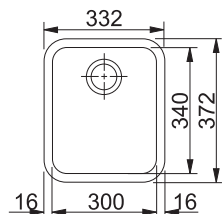

Dřezy Nerez

Doplňky ke dřezům
naleznete na straně 60-61

GAX 110-30

DŘEZ PRO SPODNÍ MONTÁŽ

Spodní skříňka od 400 mm
Rozměry 332 × 372 mm
Dřez 300 × 340 × 170 mm
Sítkový ventil
Dřez je bez sifonu*

NEREZ
122.0021.439

3 388 Kč