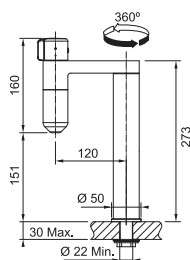

Vital Tap

Celonerez Černá/Nerez

Chrom/Gun Metal