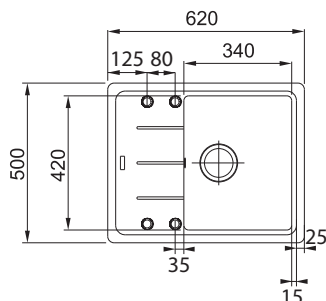

Dřezy Fragranite

Doplnky ke dřezům
naleznete na straně 60-61

BSG 611-62

Spodní skříňka od 450 mm
Rozměry 620 × 435 mm
Dřez 340 × 355 × 200 mm
Sítkový ventil
4 Místa pro vyvrtání otvoru
Možnost umístit dávkovač sap.
Pozor! Umístění dávkovače
do skříňky od 600 mm

4 961 Kč

BSG 611-78/39

Spodní skříňka od 500 mm
Rozměry 780 × 435 mm
Dřez 390 × 355 × 200 mm
Sítkový ventil
4 Místa pro vyvrtání otvoru
Možnost umístit dávkovač sap.
Pozor! Umístění dávkovače
do skříňky od 600 mm

5 082 Kč

BFG 611-62

Spodní skříňka od 450 mm
Rozměry 620 × 500 mm
Dřez 340 × 420 × 200 mm
Sítkový ventil
4 Místa pro vyvrtání otvoru
Možnost umístit dávkovač sap.
Pozor! Umístění dávkovače
do skříňky od 600 mm

5 566 Kč

BFG 611-78

Spodní skříňka od 450 mm
Rozměry 780 × 500 mm
Dřez 340 × 420 × 200 mm
Sítkový ventil
2 Místa pro vyvrtání otvoru

5 687 Kč

BFG 611

Spodní skříňka od 600 mm
Rozměry 970 × 500 mm
Dřez 450 × 420 × 200 mm
Sítkový ventil
2 Místa pro vyvrtání otvoru

6 534 Kč

Všechny dřezy jsou dodávány s kompletním příslušenstvím včetně sifonu pro úsporu místa s odbočkou na myčku nádobí.