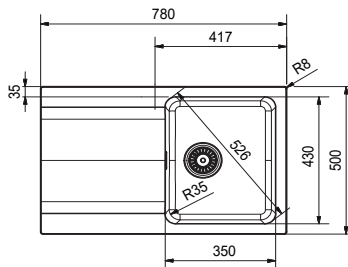

Spodní skříňka od 450 mm
Rozměry 780 × 500 mm
Dřez 350 × 430 × 180 mm
Sítkový ventil
Pozor! Bez otvoru na baterii
(Otvor lze vyvrtat vykružovacím
vrtákem přímo při montáži)