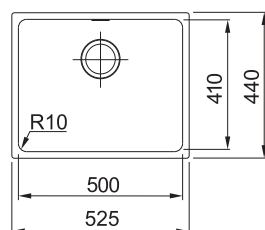

DŘEZ PRO SPODNÍ MONTÁŽ
Spodní skříňka od 600 mm
Rozměry 525 × 440 mm
Dřez 500 × 410 × 200 mm
Sítkový ventil