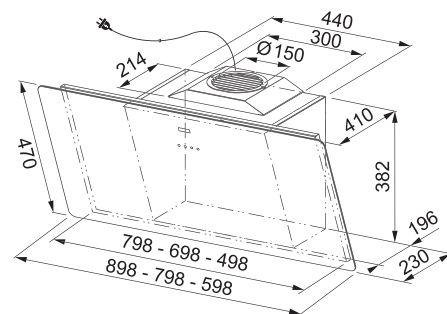

Komínový odsavač par

Energetická třída **A+**

Montážní šířka **90/80/60 cm**

Doporučená výška nad varnou deskou pouze **45 cm**

Provedení **Černé sklo, RAL 9017**

Senzorové ovládání, Štěrbínové odsávání

3 Stupně výkonu, Intenzivní stupeň, Doběh

Osvětlení **LED žárovky 2x 1 W, 4000 K**

Max. výkon **800 m³/h** (Podle normy EN 61591)

Max. hluchnost **69 dB(A)_{re1pW}** (Podle normy EN 60704-3)

Pachové filtry s aktivním uhlím UF 05 v ceně odsavače par

Pozor! Pro verzi s vnějším odtahem je nutno objednat teleskopický komínek¹⁾

Možnost dokoupit pach. filtry s dl. životností s aktivním uhlím UF 11 - 112.0174.994, cena 2 420 Kč

FSMA 905 BK
110.0377.734

18 392 Kč

FSMA 805 BK
110.0377.735

18 150 Kč

FSMA 605 BK
110.0377.736

17 545 Kč

FSMA 905 WH/FSMA 805 WH/FSMA 605 WH