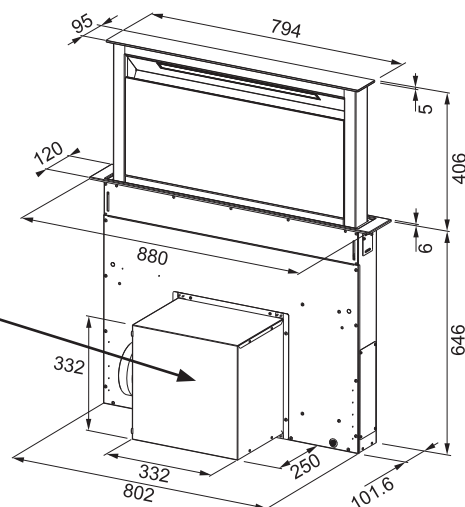

## Vestavný výsuvný odsavač par v pracovní desce

Energetická třída A

Montážní šířka 88 cm

Provedení Černé sklo, Nerezový povrch

Digitální displej

Senzorové ovládání, Štěrbinové odsávání

4 Stupně výkonu, Intenzivní stupeň, Doběh