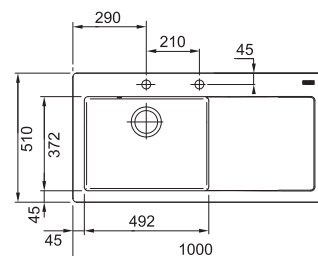

GLACIER 124.0335.708 **22 385 Kč**

ONYX 124.0335.863

ANTHRAZIT
MATT 124.0380.248 **24 200 Kč**

KBK 110-40 NA OBJEDNÁNÍ

Easy Click knoflík Nerez
Pro otvor Ø 35 mm

DŘEZ PRO SPODNÍ MONTÁŽ

Spodní skříňka od 500 mm
Rozměry 445 × 445 mm
Dřez 405 × 385 × 185 mm
Easy Click sítkový ventil
Dřez je bez sifonu*