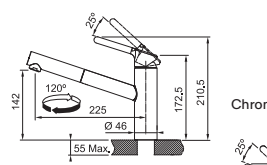

Kuchyňské baterie

FC 3054.xxx ORBIT

FC 3054.031
Chrom

FC 3054.xxx
Chrom/Barva

Chrom

Chrom/Barva

Provedení **Chrom, Chrom/Barva**
Páková směšovací
Tlaková, Otočná 360°
Připojení **Hadičky 45 cm**
Průtok vody **11,9 l/min. (3 bar)**
Technologie pro úsporu vody
Eco technologie

CHROM
115.0623.054 **3 872 Kč**

CHROM/
MATNÁ ČERNÁ
115.0659.964
.901 **4 719 Kč**

CHROM/
OSTATNÍ BARVY **4 477 Kč**

CH/BILÁ-LED 115.0623.137	CH/SAHARA 115.0623.098	CH/PÍSK.MELIR 115.0623.135	CH/KASÍMR 115.0623.146	CH/Š. KÁMEN 115.0623.140	CH/ONYX 115.0623.096
.094	.082	.085	.424	.084	.071

FC 3055.xxx ORBIT

FC 3055.031
Chrom

FC 3055.xxx
Chrom/Barva

Chrom

Chrom/Barva

Provedení **Chrom, Chrom/Barva**
Pák. směš., Tlaková, Otočná 120°
S vyt. koncovkou osaz. perlátorem
Opletená sprch. hadice **150 cm**
Připojení **Hadičky 45 cm**
Průtok vody **9,9 l/min. (3 bar)**
Technologie pro úsporu vody
Eco technologie

CHROM
115.0623.055 **4 114 Kč**

CHROM/
MATNÁ ČERNÁ
115.0659.965
.901 **5 203 Kč**

CHROM/
OSTATNÍ BARVY **4 961 Kč**

CH/BILÁ-LED 115.0623.139	CH/SAHARA 115.0623.099	CH/PÍSK.MELIR 115.0623.136	CH/KASÍMR 115.0623.147	CH/Š. KÁMEN 115.0623.141	CH/ONYX 115.0623.097
.094	.082	.085	.424	.084	.071

FP 0095.xxx CENTRO

FP 0095.031
Chrom

FP 0095.901
Matná černá

Provedení **Chrom, Matná černá**
Páková směšovací
Tlaková, Otočná 150°
Připojení **Hadičky 45 cm**
Průtok vody **12 l/min. (3 bar)**
Laminární průtok vody
Technologie pro úsporu vody

CHROM
115.0600.095 **6 776 Kč**

MATNÁ
ČERNÁ
115.0621.613 **8 712 Kč**

FP 0098.xxx CENTRO

FP 0098.031
Chrom

FP 0098.901
Matná černá

Provedení **Chrom, Matná černá**
Pák. směš., Tlaková, Otočná 120°
S vyťahovací koncovkou
osazenou perlátorem
Opletená sprch. hadice **160 cm**
Připojení **Hadičky 45 cm**
Průtok vody **9 l/min. (3 bar)**
Laminární průtok vody
Technologie pro úsporu vody

CHROM
115.0600.098 **7 744 Kč**