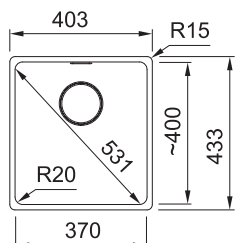

### DŘEZ PRO SPODNÍ MONTÁŽ

Spodní skříňka od 450 mm  
Rozměry 403 × 433 mm  
Dřez 370 × 400 × 200 mm  
Nerezová krytka ventilu  
Dřez je bez sifonu\*

7 502 Kč