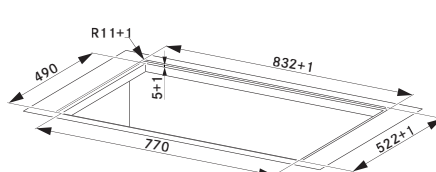

Energetická třída **A+++**

Odsavač par

Montáž do pracovní desky

Šířka **83 cm**

Provedení **Černé sklo**

Senzorové ovládání, LED bílý displej

+ Dotykový ovladač typu Slide

8 Stupňů výkonu, 2× Intenzivní stupeň, Doběh

Ukazatel nasycení filtru

Automatická aktivace s varnou deskou

Voděodolný motor

Max. výkon **700 m3/h** (Podle normy EN 61591)

Max. hluchost **72 dB(A)_{re1pW}** (Podle normy EN 60704-3)

Součástí odsavače par je vyjímatelný kolektor na tekutinu

(V případě náhodného vylití tekutiny do odsavače par)