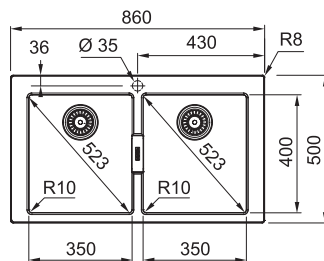

Dřezy Tectonite®

Doplňky ke dřezům
naleznete na straně 60-61

S2D 611-78

Spodní skříňka od 500 mm
Rozměry 780 × 500 mm
Dřez 350 × 432 × 200 mm
Sítkový ventil
Pozor! Bez otvoru na baterii
(Otvor lze vyvrtat vykrúžovacím
vrtákem přímo při montáži)

5 082 Kč

S2D 611-78 XL

Spodní skříňka od 600 mm
Rozměry 780 × 500 mm
Dřez 440 × 432 × 200 mm
Sítkový ventil
Pozor! Bez otvoru na baterii
(Otvor lze vyvrtat vykrúžovacím
vrtákem přímo při montáži)

5 324 Kč

S2D 611-100

Spodní skříňka od 600 mm
Rozměry 1000 × 500 mm
Dřez 450 × 432 × 200 mm
Sítkový ventil
Pozor! Bez otvoru na baterii
(Otvor lze vyvrtat vykrúžovacím
vrtákem přímo při montáži)

6 050 Kč

S2D 620-86

Spodní skříňka od 800 mm
Rozměry 860 × 500 mm
Dřez 2 × 350 × 400 × 200 mm
2 × Sítkový ventil
Otvor pro baterii Ø 35 mm

6 655 Kč

SID 110-34

DŘEZ PRO SPODNÍ MONTÁŽ
Spodní skříňka od 450 mm
Rozměry 365 × 440 mm
Dřez 340 × 410 × 200 mm
Sítkový ventil

4 356 Kč

SID 110-50

DŘEZ PRO SPODNÍ MONTÁŽ
Spodní skříňka od 600 mm
Rozměry 525 × 440 mm
Dřez 500 × 410 × 200 mm
Sítkový ventil

4 477 Kč