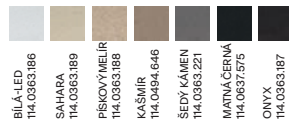

Dřezy Fragranite

MRG 611-62

Spodní skříňka od 450 mm
Rozměry 620 × 500 mm
Dřez 350 × 425 × 200 mm
Sítkový ventil
4 Místa pro vyvrtání otvoru
Možnost umístit dávkovač sap.
Pozor! Umístění dávkovače do skříňky od 700 mm

6 050 Kč

MRG 611

Spodní skříňka od 450 mm
Rozměry 780 × 500 mm
Dřez 350 × 425 × 200 mm
Sítkový ventil
4 Místa pro vyvrtání otvoru
Možnost umístit dávkovač sap.
Pozor! Umístění dávkovače do skříňky od 700 mm

6 776 Kč

MRG 611-78 BB

Spodní skříňka od 600 mm
Rozměry 780 × 500 mm
Dřez 490 × 425 × 200 mm
Sítkový ventil
4 Místa pro vyvrtání otvoru
Možnost umístit dávkovač sap.
Pozor! Umístění dávkovače do skříňky od 800 mm

6 897 Kč

MRG 612 E

Spodní roh. skř. 900 × 900 mm
nebo 1050 × 1050 mm
Rozměry 960 × 500 mm
Dřez 350 × 425 × 200 mm
Sítkový ventil
2 Místa pro vyvrtání otvoru
Možnost umístit dávkovač sap.

8 349 Kč

FSG 611-88

Spodní skříňka od 600 mm
Rozměry 877 × 495 mm
Dřez 496 × 425 × 195 mm
Easy Click sítkový ventil
a nerezová krytka ventilu
2 Místa pro vyvrtání otvoru

Rolovací rošt na odkapávací plochu v ceně dřezu

12 947 Kč

MTG 611/7

2
7

Spodní skříňka od 600 mm
Rozměry 1000 × 515 mm
Dřez 500 × 390 × 200 mm
Easy Click sítkový ventil
3 Místa pro vyvrtání otvoru
Možnost umístit dávkovač sap.

V objednávce upřesněte model s odkapávací plochou vpravo (2) nebo vlevo (7)

12 100 Kč