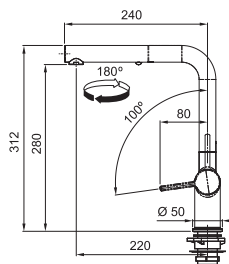

Kuchyňské baterie

Informační
video -
ECO kartaše

FN 6100.xxx ACTIVE NEW

FN 6100.031 ACTIVE NEW
Chrom

FN 6100.xxx ACTIVE NEW
Barva

FN 6100.901 ACTIVE NEW
Barva - Matná černá*

FN 6100.902 ACTIVE NEW
Barva - Matná bílá*

Provedení **Chrom, Barva**

Páková směšovací, Tlaková, Otočná 180°

Otočná koncovka, Připojení Hadičky 55 cm

Průtok vody 8,3 l/min. (3 bar)

Laminární průtok vody, Technologie pro úsporu vody
ECO kartaše

CHROM
115.0653.298

5 929 Kč

MATNÁ BÍLÁ
115.0653.372
.902

7 865 Kč

MATNÁ ČERNÁ
115.0653.371
.901

OSTATNÍ BARVY

7 623 Kč

BILÁ-LED 115.0653.376
SAHARA 115.0653.377
KÁŠMÍR 115.0653.378
ŠEDÝ KÁMEN 115.0653.374
ONYX 115.0653.373
.094 .082 .424 .084 .071

FN 6110.xxx ACTIVE NEW

FN 6110.031 ACTIVE NEW
Chrom

FN 6110.xxx ACTIVE NEW
Barva

FN 6110.901 ACTIVE NEW
Barva - Matná černá*

FN 6110.902 ACTIVE NEW
Barva - Matná bílá*

Provedení **Chrom, Barva**

Páková směšovací, Tlaková, Otočná 180°

S vytahovací koncovkou osazenou perlátorem

S regulací **Sprcha/Proud**, Opletená sprch. hadice 150 cm

Připojení Hadičky 55 cm, Průtok vody 7,5 l/min. (3 bar)

Laminární průtok vody, Technologie pro úsporu vody
ECO kartaše

CHROM
115.0653.379

8 591 Kč

MATNÁ BÍLÁ
115.0653.383
.902

10 285 Kč

MATNÁ ČERNÁ
115.0653.382
.901

OSTATNÍ BARVY

9 922 Kč

BILÁ-LED 115.0653.387
SAHARA 115.0653.388
KÁŠMÍR 115.0653.389
ŠEDÝ KÁMEN 115.0653.385
ONYX 115.0653.384
.094 .082 .424 .084 .071