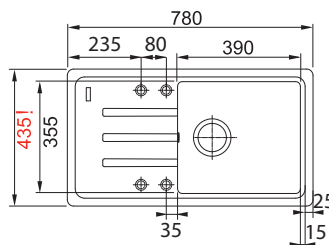

Dřezy Fragranite

Doplnky ke dřezům
naleznete na straně 60-61

BSG 611-62

Spodní skříňka od 450 mm
Rozměry 620 × 435 mm
Dřez 340 × 355 × 200 mm
Sítkový ventil
4 Místa pro vyvrtání otvoru
Možnost umístit dávkovač sap.
Pozor! Umístění dávkovače
do skříňky od 600 mm

4 961 Kč

BSG 611-78/39

Spodní skříňka od 500 mm
Rozměry 780 × 435 mm
Dřez 390 × 355 × 200 mm
Sítkový ventil
4 Místa pro vyvrtání otvoru
Možnost umístit dávkovač sap.
Pozor! Umístění dávkovače
do skříňky od 600 mm

5 082 Kč

BFG 611-62

Spodní skříňka od 450 mm
Rozměry 620 × 500 mm
Dřez 340 × 420 × 200 mm
Sítkový ventil
4 Místa pro vyvrtání otvoru
Možnost umístit dávkovač sap.
Pozor! Umístění dávkovače
do skříňky od 600 mm

5 566 Kč

BFG 611-78

Spodní skříňka od 450 mm
Rozměry 780 × 500 mm
Dřez 340 × 420 × 200 mm
Sítkový ventil
2 Místa pro vyvrtání otvoru

5 687 Kč

BFG 611

Spodní skříňka od 600 mm
Rozměry 970 × 500 mm
Dřez 450 × 420 × 200 mm
Sítkový ventil
2 Místa pro vyvrtání otvoru

6 534 Kč

Všechny dřezy jsou dodávány s kompletním příslušenstvím včetně sifonu pro úsporu místa s odbočkou na myčku nádobí.