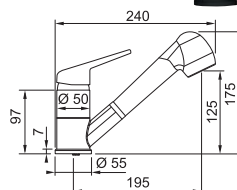

Kuchyňské baterie

Dávkováče saponátu naleznete na straně 60-61

FB 250.031

Provedení **Chrom**
Páková směšovací
Tlaková, Otočná 360°
Připojení **Hadičky 40 cm**
Průtok vody **12 l/min. (3 bar)**

CHROM 115.0250.147 **1 694 Kč**

FN 0641.031 NOVARA ECO

Provedení **Chrom**
Páková směšovací
Tlaková, Otočná 360°
Připojení **Hadičky 45 cm**
Průtok vody **11,5 l/min. (3 bar)**
Technologie pro úsporu vody Eco technologie

CHROM 115.0380.641 **2 420 Kč**

FC 9541.xxx NOVARA PLUS

FC 9541.031
Chrom

Provedení **Chrom, Barva**
Páková směšovací
Tlaková, Otočná 360°
Připojení **Hadičky 45 cm**
Průtok vody **16,3 l/min. (3 bar)**

FC 9541.xxx
Barva

CHROM 115.0347.142 **2 118 Kč**

MATNÁ ČERNÁ 115.0659.961 .901 **2 904 Kč**

OSTATNÍ BARVY **2 783 Kč**

BILÁ-LED 115.0470.669 .094
SAHARA 115.0470.663 .082
PÍSKOVÝ MELIR 115.0470.664 .085
KAŠMÍR 115.0470.665 .424
ŠEDÝ KÁMEN 115.0470.669 .084
ONYX 115.0470.661 .071

FC 9547.xxx NOVARA PLUS

FC 9547.xxx
Barva

Provedení **Chrom, Barva**
Pák. směš., Tlaková, Otočná 120°
S vytahovací koncovkou
S regulací **Sprcha/Proud**
Opletená sprch. hadice **150 cm**
Připojení **Hadičky 45 cm**
Průtok vody **10,3 l/min. (3 bar)**

FC 9547.031
Chrom

FC 9547.901
Matná černá*

CHROM 115.0347.111 **3 267 Kč**

MATNÁ ČERNÁ 115.0659.840 .901 **4 235 Kč**

OSTATNÍ BARVY **3 993 Kč**

BILÁ-LED 115.0470.669 .094
SAHARA 115.0470.663 .082
PÍSKOVÝ MELIR 115.0470.665 .085
KAŠMÍR 115.0470.666 .424
ŠEDÝ KÁMEN 115.0470.670 .084
ONYX 115.0470.675 .071