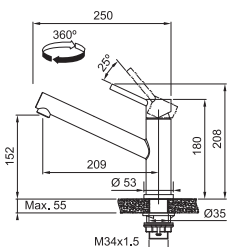

FC 9290.501 ORBIT

Provedení **Celonerez**
Páková směšovací
Tlaková, Otočná 360°
Připojení **Hadičky 45 cm**
Průtok vody **13 l/min. (3 bar)**
Laminární průtok vody
Technologie pro úsporu vody
Eco technologie