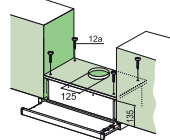

Vestavné/Výsuvné odsavače par

FBI 705 BK/FBI 525 BK **NOVĚ**

Vestavný odsavač par

Energetická třída **D**

Montážní šířka **70,2/52,2 cm**

Provedení **Černý povrch**

Posuvné přepínače

3 Stupně výkonu

Osvětlení **LED žárovky 2x 4 W, 4000 K**

Max. výkon **300 m³/h** (Podle normy EN 61591)

Max. hlučnost **67 dB(A)_{re1pW}** (Podle normy EN 60704-3)

Možnost dokoupit pachové filtry s aktivním uhlím **UF 20 - 112.0564.564, cena 363 Kč**

Pozor! Zpětná klapka pro tyto modely je **ZK 120F - 112.0538.026, cena 460 Kč**

nebo **ZK 150 - 133.0056.646, cena 460 Kč**

FBI 705 BK
305.0689.925

4 961 Kč

FBI 525 BK
305.0680.919

4 235 Kč

FTC 632L GR/XS

FTC 632L BK

FTC 632L WH

Vestavný výsuvný odsavač par

Energetická třída **D**

Montážní šířka **60 cm**

Provedení **Nerezový přední panel** (FTC 632L GR/XS)

Provedení **Černý povrch** (FTC 632L BK)

Provedení **Bílý povrch** (FTC 632L WH)

Posuvné přepínače

3 Stupně výkonu

Osvětlení **LED žárovky 2x 4 W, 4000 K**

Max. výkon **310 m³/h** (Podle normy EN 61591)

Max. hlučnost **67 dB(A)_{re1pW}** (Podle normy EN 60704-3)

Možnost dokoupit pachové filtry s aktivním uhlím **UF 20 - 112.0564.564, cena 363 Kč**

Pozor! Zpětná klapka pro tyto modely je **ZK 120F - 112.0538.026, cena 460 Kč**

FTC 632L GR/XS
315.0547.796

3 630 Kč

FTC 632L BK
315.0547.798

4 114 Kč

FTC 632L WH
315.0547.797

4 235 Kč