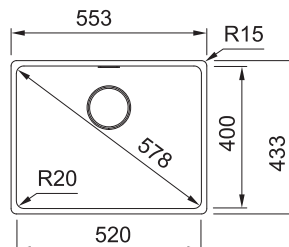

DŘEZ PRO SPODNÍ MONTÁŽ

Spodní skříňka od 600 mm
Rozměry 553 × 433 mm
Dřez 520 × 400 × 200 mm
Nerezová krytka ventilu
Dřez je bez sifonu*