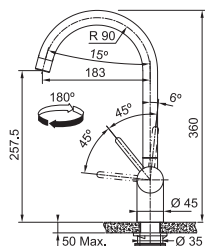

Kuchyňské baterie Celonerez

Dávkovače saponátu naleznete na straně 59

FC 0046.501 LEDA NEO

Není vhodná pro montáž do nerezových dřezů

Provedení **Celonerez**
Páková směšovací
Tlaková, Otočná 180°
Připojení **Hadičky 45 cm**
Průtok vody **12,8 l/min. (3 bar)**
Laminární průtok vody

CELONEREZ
115.0590.046

7 139 Kč

FC 0047.501 LEDA NEO

Není vhodná pro montáž do nerezových dřezů

Provedení **Celonerez**
Páková směšovací
Tlaková, Otočná 180°
S vyťahovací koncovkou osazenou perlátorem
Opletená sprch. hadice **150 cm**
Připojení **Hadičky 45 cm**
Průtok vody **10,4 l/min. (3 bar)**
Laminární průtok vody

CELONEREZ
115.0590.047

8 470 Kč

FC 0044.xxx EOS NEO

FC 0044.501 EOS NEO
Celonerez

FC 0044.502 EOS NEO
Celonerez Černá

FC 0044.504 EOS NEO
Celonerez Zlatá

Není vhodná pro montáž do nerezových dřezů

Provedení **Celonerez, Celonerez Černá (PVD), Celonerez Zlatá (PVD), Celonerez Měděná (PVD), Celonerez Antracit (PVD)**

Páková směšovací, Tlaková, Otočná 180°
Připojení **Hadičky 45 cm**
Průtok vody **12 l/min. (3 bar)**
Laminární průtok vody

CELONEREZ
115.0590.044

6 655 Kč

FC 0044.505 EOS NEO
Celonerez Měděná

FC 0044.503 EOS NEO
Celonerez Antracit

8 349 Kč

FC 0045.xxx EOS NEO

FC 0045.501 EOS NEO
Celonerez

FC 0045.502 EOS NEO
Celonerez Černá

FC 0045.504 EOS NEO
Celonerez Zlatá

Není vhodná pro montáž do nerezových dřezů

Provedení **Celonerez, Celonerez Černá (PVD), Celonerez Zlatá (PVD), Celonerez Měděná (PVD), Celonerez Antracit (PVD)**

Páková směšovací, Tlaková, Otočná 180°
S vyťahovací koncovkou osazenou perlátorem
S regulací **Sprcha/Proud**
Opletená sprch. hadice **180 cm**
Připojení **Hadičky 45 cm**
Průtok vody **10 l/min. (3 bar)**
Laminární průtok vody

CELONEREZ
115.0590.045

8 954 Kč

FC 0045.505 EOS NEO
Celonerez Měděná

FC 0045.503 EOS NEO
Celonerez Antracit

10 769 Kč