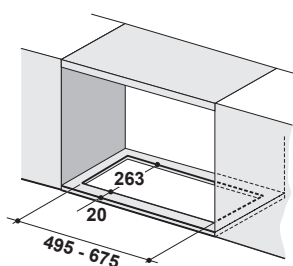

FBFE WH MATT A70
FBFE WH MATT A52