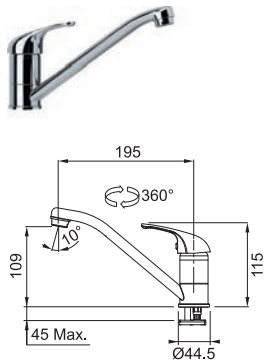

Kuchyňské baterie

Dávkováče saponátu naleznete na straně 60-61

FB 250.031

Provedení **Chrom**
Páková směšovací
Tlaková, Otočná 360°
Připojení **Hadičky 40 cm**
Průtok vody **12 l/min. (3 bar)**