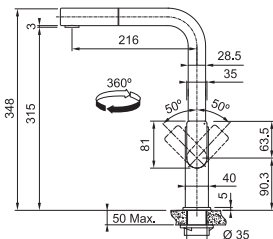

Není vhodná pro montáž do nerezových dřezů

Provedení **Celonerez, Celonerez Černá (PVD)**
Páková směšovací
Tlaková, Otočná 360°
Hranatá základna 4,7 × 4,7 cm
S vyťahovací koncovkou osazenou perlátorem
Opletená sprch. hadice **150 cm**
Připojení **Hadičky 45 cm**
Průtok vody **9 l/min. (3 bar)**

CELONEREZ
115.0547.853 **11 979 Kč**

CELONEREZ ČERNÁ
115.0550.442 **12 705 Kč**