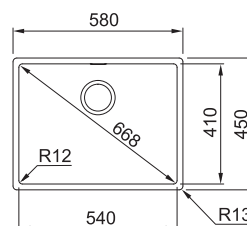

NEREZ 127.0395.015 **12 100 Kč**