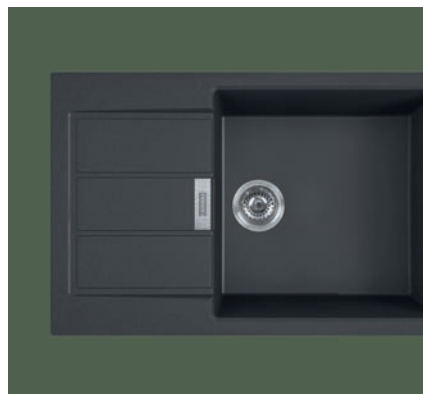

## Horní montáž

Tato klasická metoda montáže znamená montáž dřezu shora do předem připraveného otvorů v pracovní desce. Dřezy určené pro horní montáž se vyrábí v nejširší řadě tvarů, velikostí a stylů, ze kterých můžete vybírat, takže si můžete být jisti, že najdete dřež, který bude s vaší kuchyní dokonale ladit.