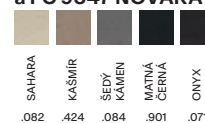

**SET G279**  
(BFG 611-78 + FC 6018.xxx LINA)

8 591 Kč

**SET G263**  
(BFG 611-78 + FS 3230.031 LINA SMART)

9 317 Kč

**SET G57**  
(BFG 611-78 + FC 9547.xxx NOVARA PLUS)

9 438 Kč