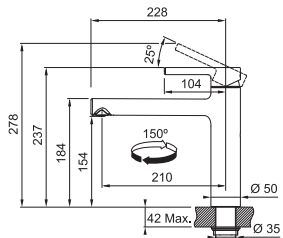

Kuchyňské baterie

FC 3054.xxx ORBIT

FC 3054.031
Chrom

FC 3054.xxx
Chrom/Barva

Chrom

Chrom/Barva

Provedení **Chrom, Chrom/Barva**
Páková směšovací
Tlaková, Otočná 360°
Připojení **Hadičky 45 cm**
Průtok vody **11,9 l/min. (3 bar)**
Technologie pro úsporu vody
Eco technologie

CHROM
115.0623.054 **3 872 Kč**

CHROM/
MATNÁ ČERNÁ
115.0659.964
.901 **4 719 Kč**

CHROM/
OSTATNÍ BARVY **4 477 Kč**

CH/BILÁ-LED 115.0623.137	CH/SAHARA 115.0623.098	CH/PÍSK.MELIR 115.0623.135	CH/KASÍMR 115.0623.146	CH/Š. KÁMEN 115.0623.140	CH/ONYX 115.0623.096
.094	.082	.085	.424	.084	.071

FC 3055.xxx ORBIT

FC 3055.031
Chrom

FC 3055.xxx
Chrom/Barva

Chrom

Chrom/Barva

Provedení **Chrom, Chrom/Barva**
Pák. směš., Tlaková, Otočná 120°
S vyt. koncovkou osaz. perlátorem
Opletená sprch. hadice **150 cm**
Připojení **Hadičky 45 cm**
Průtok vody **9,9 l/min. (3 bar)**
Technologie pro úsporu vody
Eco technologie

CHROM
115.0623.055 **4 114 Kč**

CHROM/
MATNÁ ČERNÁ
115.0659.965
.901 **5 203 Kč**

CHROM/
OSTATNÍ BARVY **4 961 Kč**

CH/BILÁ-LED 115.0623.139	CH/SAHARA 115.0623.099	CH/PÍSK.MELIR 115.0623.136	CH/KASÍMR 115.0623.147	CH/Š. KÁMEN 115.0623.141	CH/ONYX 115.0623.097
.094	.082	.085	.424	.084	.071

FP 0095.xxx CENTRO

FP 0095.031
Chrom

FP 0095.901
Matná černá

Provedení **Chrom, Matná černá**
Páková směšovací
Tlaková, Otočná 150°
Připojení **Hadičky 45 cm**
Průtok vody **12 l/min. (3 bar)**
Laminární průtok vody
Technologie pro úsporu vody

CHROM
115.0600.095 **6 776 Kč**

MATNÁ
ČERNÁ
115.0621.613 **8 712 Kč**

FP 0098.xxx CENTRO

FP 0098.031
Chrom

FP 0098.901
Matná černá

Provedení **Chrom, Matná černá**
Pák. směš., Tlaková, Otočná 120°
S vyťahovací koncovkou
osazenou perlátorem
Opletená sprch. hadice **160 cm**
Připojení **Hadičky 45 cm**
Průtok vody **9 l/min. (3 bar)**
Laminární průtok vody
Technologie pro úsporu vody

CHROM
115.0600.098 **7 744 Kč**