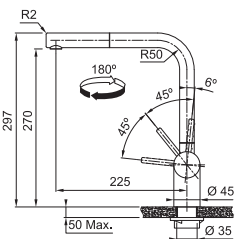

Není vhodná pro montáž do nerezových dřezů

Provedení **Celonerez, Celonerez Černá (PVD), Celonerez Zlatá (PVD), Celonerez Měděná (PVD), Celonerez Antracit (PVD)**  
Páková směšovací, Tlaková, Otočná 180°  
S vyťahovací koncovkou osazenou perlátorem  
Opletená sprch. hadice **150 cm**  
Připojení **Hadičky 45 cm**  
Průtok vody **9,7 l/min. (3 bar)**  
**Laminární průtok vody**