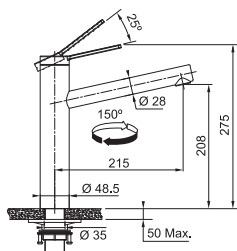

## FC 6387.501 TANGO NEO

Není vhodná  
pro montáž  
do nerezových  
dřezů

Provedení **Celonerez**  
Páková směšovací  
Tlaková, Otočná 150°  
Připojení **Hadičky 45 cm**  
Průtok vody **12 l/min. (3 bar)**  
**Laminární průtok vody**  
**Technologie pro úsporu vody**