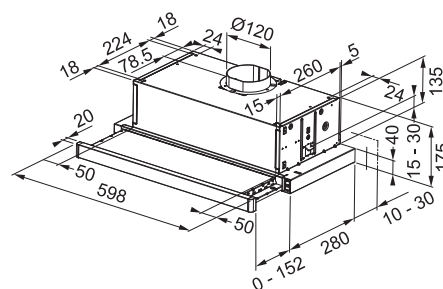

Vestavné/Výsuvné odsavače par

FBI 705 BK/FBI 525 BK **NOVĚ**

Vestavný odsavač par

Energetická třída **D**

Montážní šířka **70,2/52,2 cm**

Provedení **Černý povrch**

Posuvné přepínače

3 Stupně výkonu

Osvětlení **LED žárovky 2x 4 W, 4000 K**

Max. výkon **300 m³/h** (Podle normy EN 61591)

Max. hlučnost **67 dB(A)_{re1pW}** (Podle normy EN 60704-3)

Možnost dokoupit pachové filtry s aktivním uhlím **UF 20 - 112.0564.564, cena 363 Kč**

Pozor! Zpětná klapka pro tyto modely je **ZK 120F - 112.0538.026, cena 460 Kč**

nebo **ZK 150 - 133.0056.646, cena 460 Kč**

FBI 705 BK
305.0689.925

4 961 Kč

FBI 525 BK
305.0680.919

4 235 Kč

FTC 632L GR/XS

FTC 632L BK

FTC 632L WH

Vestavný výsuvný odsavač par

Energetická třída **D**

Montážní šířka **60 cm**

Provedení **Nerezový přední panel** (FTC 632L GR/XS)

Provedení **Černý povrch** (FTC 632L BK)

Provedení **Bílý povrch** (FTC 632L WH)

Posuvné přepínače

3 Stupně výkonu

Osvětlení **LED žárovky 2x 4 W, 4000 K**

Max. výkon **310 m³/h** (Podle normy EN 61591)

Max. hlučnost **67 dB(A)_{re1pW}** (Podle normy EN 60704-3)

Možnost dokoupit pachové filtry s aktivním uhlím **UF 20 - 112.0564.564, cena 363 Kč**

Pozor! Zpětná klapka pro tyto modely je **ZK 120F - 112.0538.026, cena 460 Kč**

FTC 632L GR/XS
315.0547.796

3 630 Kč

FTC 632L BK
315.0547.798

4 114 Kč

FTC 632L WH
315.0547.797

4 235 Kč