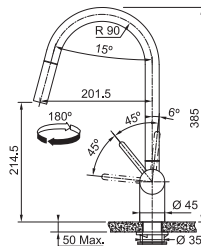

## FC 0047.501 LEDA NEO

Není vhodná pro montáž do nerezových dřezů

Provedení **Celonerez**  
Páková směšovací  
Tlaková, Otočná 180°  
S vyťahovací koncovkou osazenou perlátorem  
Opletená sprch. hadice **150 cm**  
Připojení **Hadičky 45 cm**  
Průtok vody **10,4 l/min. (3 bar)**  
**Laminární průtok vody**