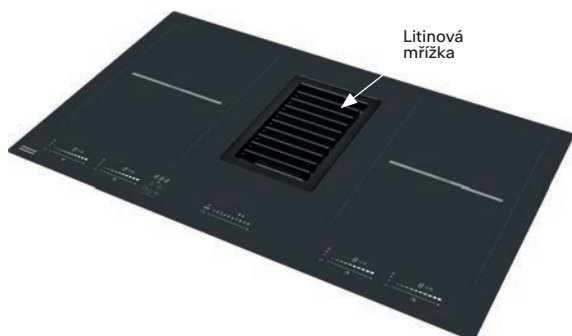

Odsavače par v indukční varné desce

FMY 839 HI 2.0

Litínová mřížka

Video -
Benefits

Montážní
video