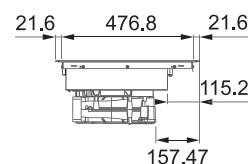

**Indukční varná deska**

Rozměry **830 × 520 mm**

Výřez **770 × 490 mm** (V případě horní montáže)

Výřez **Dle nákresu** (V případě zabudování do roviny)

**4 Varné zóny, 2× Flexi zóna**

Provedení **Černé sklo s bílou grafikou**