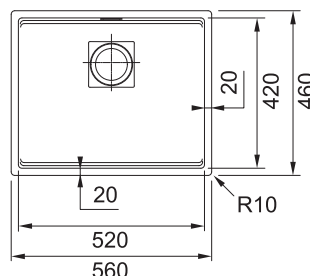

DŘEZ PRO SPODNÍ MONTÁŽ

Spodní skříňka od 600 mm
Rozměry 560 × 460 mm
Dřez 520 × 420 × 200 mm
Nerezová krytka ventilu
Dřez je bez sifonu*