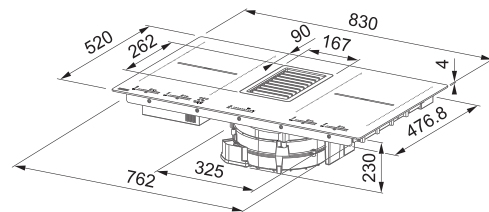

Odsavače par v indukční varné desce

FMY 839 HI 2.0

Litínová mřížka

Video -
Benefits

Montážní
video

Energetická třída **A+++**

Odsavač par

Montáž do pracovní desky

Šířka **83 cm**

Provedení **Černé sklo**

Senzorové ovládání, LED bílý displej

+ Dotykový ovladač typu Slide

8 Stupňů výkonu, 2× Intenzivní stupeň, Doběh

Ukazatel nasycení filtru

Automatická aktivace s varnou deskou

Voděodolný motor

Max. výkon **700 m3/h** (Podle normy EN 61591)

Max. hluchost **72 dB(A)_{re1pW}** (Podle normy EN 60704-3)

Součástí odsavače par je vyjímatelný kolektor na tekutinu

(V případě náhodného vylití tekutiny do odsavače par)

Indukční varná deska

Rozměry **830 × 520 mm**

Výřez **770 × 490 mm** (V případě horní montáže)

Výřez **Dle nákresu** (V případě zabudování do roviny)

4 Varné zóny, 2× Flexi zóna

Provedení **Černé sklo s bílou grafikou**

Ovládání **4 Dotykové ovladače typu Slide**

Automatická detekce nádoby

9 Úrovní ohřevu

Funkce Keep warm, Booster, Stop&Go

Dětský zámek, 4× Časovač

4 Rovné hrany, Možnost zabudování do roviny

Připojení 230/400 V

Typ a výkon varných zón

	Varná plocha	"g"	Booster
4 Zóny	230 × 210 mm	2,1 kW	3,7 kW (Flexi)
Maximální příkon 7,6 kW			

FMY 839 HI 2.0
340.0597.249

59 895 Kč

Pro připojení na vnější odťah nebo recirkulaci je nutné dokoupit sadu příslušenství - viz Prodejní katalog 2023 nebo www.franke.cz.