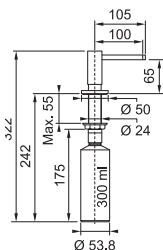

## Dávkovač saponátu ACTIVE

Matná bílá      Matná černá

Provedení **Matná bílá, Matná černá**  
Objem **300 ml**  
Vrchní plnění  
Pro otvor  $\varnothing$  **24 - 35 mm**  
Kulatá základna  $\varnothing$  **5 cm**