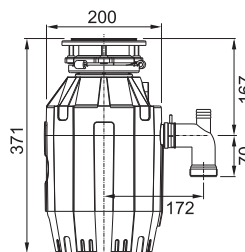

## Turbo Elite TE-75

Rozměr **200 × 371 mm**  
Výkon **550 W; 0,75 HP**  
Otáčky/min. **2 700**  
Montážní otvor **3 1/2"**  
Hmotnost **6,8 kg**  
Hlučnost **40-45 dB(A)**

Motor vysokootáčkový  
s permanentním magnetem  
Drticí elementy z nerezové oceli  
Tělo z kompozitu