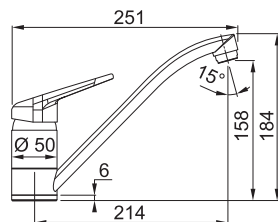

Kuchyňské baterie

Dávkováče saponátu naleznete na straně 60-61

FB 250.031

Provedení **Chrom**
Páková směšovací
Tlaková, Otočná 360°
Připojení **Hadičky 40 cm**
Průtok vody **12 l/min. (3 bar)**

CHROM 115.0250.147 **1 694 Kč**

FN 0641.031 NOVARA ECO

Provedení **Chrom**
Páková směšovací
Tlaková, Otočná 360°
Připojení **Hadičky 45 cm**
Průtok vody **11,5 l/min. (3 bar)**
Technologie pro úsporu vody Eco technologie

CHROM 115.0380.641 **2 420 Kč**

FC 9541.xxx NOVARA PLUS

FC 9541.031
Chrom

Provedení **Chrom, Barva**
Páková směšovací
Tlaková, Otočná 360°
Připojení **Hadičky 45 cm**
Průtok vody **16,3 l/min. (3 bar)**

FC 9541.xxx
Barva

CHROM 115.0347.142 **2 118 Kč**

MATNÁ ČERNÁ 115.0659.961 .901 **2 904 Kč**

OSTATNÍ BARVY **2 783 Kč**

BILÁ-LED 115.0470.669 .094
SAHARA 115.0470.663 .082
PÍSKOVÝ MELIR 115.0470.664 .085
KAŠMÍR 115.0470.665 .424
ŠEDÝ KÁMEN 115.0470.669 .084
ONYX 115.0470.661 .071

FC 9547.xxx NOVARA PLUS

FC 9547.xxx
Barva

Provedení **Chrom, Barva**
Pák. směš., Tlaková, Otočná 120°
S vytahovací koncovkou
S regulací **Sprcha/Proud**
Opletená sprch. hadice **150 cm**
Připojení **Hadičky 45 cm**
Průtok vody **10,3 l/min. (3 bar)**

FC 9547.031
Chrom

FC 9547.901
Matná černá*

CHROM 115.0347.111 **3 267 Kč**

MATNÁ ČERNÁ 115.0659.840 .901 **4 235 Kč**

OSTATNÍ BARVY **3 993 Kč**

BILÁ-LED 115.0470.669 .094
SAHARA 115.0470.663 .082
PÍSKOVÝ MELIR 115.0470.665 .085
KAŠMÍR 115.0470.666 .424
ŠEDÝ KÁMEN 115.0470.670 .084
ONYX 115.0470.675 .071