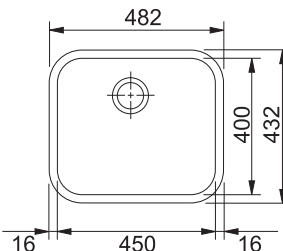

NEREZ
122.0021.440

3 993 Kč

ANX 110-34

DŘEZ PRO SPODNÍ MONTÁŽ

Spodní skříňka od 450 mm
Rozměry 370 × 430 mm
Dřez 340 × 400 × 190 mm
Sítkový ventil
Dřez je bez sifonu*