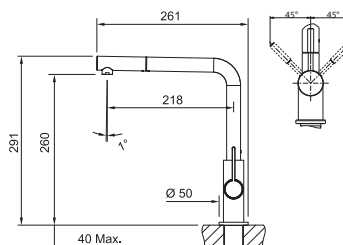

## FN 7394.031 NEPTUN EVO

Provedení **Chrom**  
Páková směšovací  
Tlaková, Otočná 360°  
S vyťahovací koncovkou osazenou perlátorem  
Opletená sprch. hadice 150 cm  
Připojení **Hadičky 40 cm**  
Průtok vody **9,5 l/min. (3 bar)**