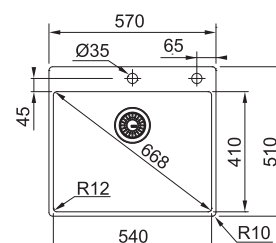

## BXX 210/610-54 TL

Otočný knoflík  
Nerez

**DŘEZ PRO HORNÍ MONTÁŽ  
S PLOCHÝM OKRAJEM  
NEBO DO ROVINY**

Spodní skříňka od 600 mm  
Rozměry 570 × 510 mm  
Dřez 540 × 410 × 200 mm  
Otočný sítkový ventil  
Otvor pro baterii Ø 35 mm  
a pro otočný knoflík Ø 35 mm  
Fixační příchytky Fast-Fix