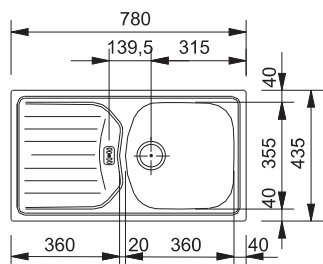

NEREZ
101.0684.385 **2 239 Kč**