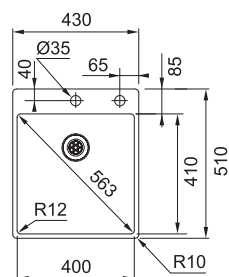

## BXX 210/610-40 TL

Otočný knoflík  
Nerez

**DŘEZ PRO HORNÍ MONTÁŽ  
S PLOCHÝM OKRAJEM  
NEBO DO ROVINY**

Spodní skříňka od 450 mm  
Rozměry 430 × 510 mm  
Dřez 400 × 410 × 200 mm  
Otočný sítkový ventil  
Otvor pro baterii Ø 35 mm  
a pro otočný knoflík Ø 35 mm  
Fixační příchytky Fast-Fix