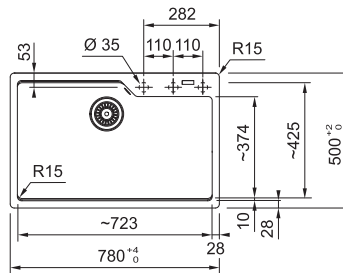

Spodní skříňka od 800 mm
Rozměry 780 × 500 mm
Dřez 723 × 425 × 230 mm
Síťkový ventil
3 Místa pro vyvrtání otvoru
Možnost umístit dávkovač sap.