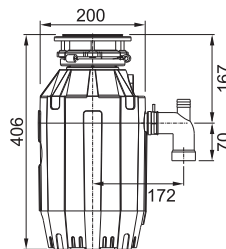

Rozměr **200 × 406 mm**
Výkon **930 W; 1,25 HP**
Otáčky/min. **2 800**
Montážní otvor **3 1/2"**
Hmotnost **7,5 kg**
Hlučnost **40-45 dB(A)**

Motor vysokootáčkový
s permanentním magnetem
Drticí elementy z nerezové oceli
Tělo z kompozitu