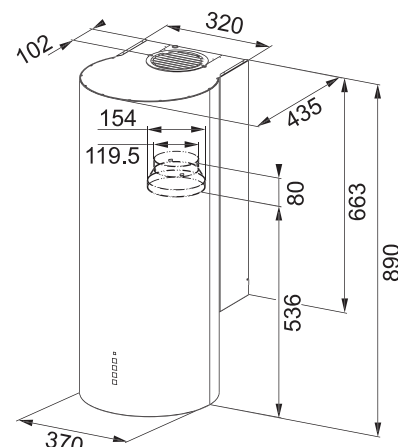

### Komínový odsavač par

Energetická třída B

Montážní šířka 37 cm

Provedení Nerezový povrch

Tlačítkové ovládání, Sound Pro

3 Stupně výkonu, Intenzivní stupeň

Osvětlení LED žárovky 2x 2, 2 W, 4000 K

Max. výkon 620 m<sup>3</sup>/h (Podle normy EN 61591)