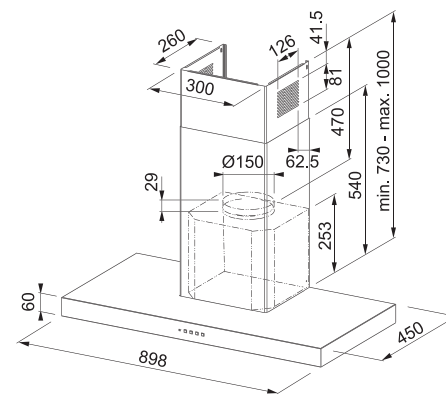

FDF EV8 90 BK

Komínový odsavač par

Energetická třída B

Montážní šířka 90 cm

Tloušťka panelu 6 cm

Provedení Nerezový povrch (FDF EV8 90 XS)

Provedení Černý povrch, RAL 9005 (FDF EV8 90 BK)

Tlačítkové ovládání, Sound Pro

3 Stupně výkonu, Intenzivní stupeň

Osvětlení LED žárovky 2x 1 W, 4000 K

Max. výkon 710 m³/h (Podle normy EN 61591)

Max. hluchnost 69 dB(A)_{re1pW} (Podle normy EN 60704-3)

Možnost dokoupit pachový filtr s aktivním uhlím UF 06 - 112.0016.756, cena 363 Kč

nebo pachový filtr s dlouhou životností s aktivním uhlím UF 12 - 112.0174.992, cena 1 694 Kč

FDF EV8 90 XS
325.0599.549

13 794 Kč

FDF EV8 90 BK
325.0599.574

13 915 Kč