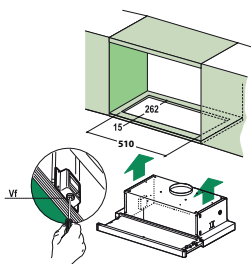

Vestavné/Výsuvné odsavače par

FBI 705 BK/FBI 525 BK **NOVĚ**

Vestavný odsavač par

Energetická třída **D**

Montážní šířka **70,2/52,2 cm**

Provedení **Černý povrch**

Posuvné přepínače

3 Stupně výkonu

Osvětlení **LED žárovky 2x 4 W, 4000 K**

Max. výkon **300 m³/h** (Podle normy EN 61591)

Max. hlučnost **67 dB(A)_{re1pW}** (Podle normy EN 60704-3)

Možnost dokoupit pachové filtry s aktivním uhlím **UF 20 - 112.0564.564, cena 363 Kč**

Pozor! Zpětná klapka pro tyto modely je **ZK 120F - 112.0538.026, cena 460 Kč**

nebo **ZK 150 - 133.0056.646, cena 460 Kč**

FBI 705 BK
305.0689.925

4 961 Kč

FBI 525 BK
305.0680.919

4 235 Kč

FTC 632L GR/XS

FTC 632L BK

FTC 632L WH

Vestavný výsuvný odsavač par

Energetická třída **D**

Montážní šířka **60 cm**

Provedení **Nerezový přední panel** (FTC 632L GR/XS)

Provedení **Černý povrch** (FTC 632L BK)

Provedení **Bílý povrch** (FTC 632L WH)

Posuvné přepínače

3 Stupně výkonu

Osvětlení **LED žárovky 2x 4 W, 4000 K**

Max. výkon **310 m³/h** (Podle normy EN 61591)

Max. hlučnost **67 dB(A)_{re1pW}** (Podle normy EN 60704-3)

Možnost dokoupit pachové filtry s aktivním uhlím **UF 20 - 112.0564.564, cena 363 Kč**

Pozor! Zpětná klapka pro tyto modely je **ZK 120F - 112.0538.026, cena 460 Kč**

FTC 632L GR/XS
315.0547.796

3 630 Kč

FTC 632L BK
315.0547.798

4 114 Kč

FTC 632L WH
315.0547.797

4 235 Kč