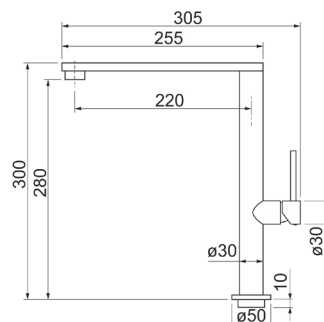

Deep Black

rozměr: 297 x 460 mm

provedení: černá MAT

5 990,-

BRS KI121002

Zoe

rozměr: 305 x 300 mm

provedení: BRS

3 090,-

Cadit 10

rozměr: 590 x 500 mm vanička: 325 x 425 x 198 mm
 provedení: 11, 22, 55, 81, 91 skříňka: 450 mm
 příslušenství: sifon pop-up

- 11 arctic 1132017
- 22 terra 1132018
- 55 beige 1132019
- 81 concrete 1132020
- 91 carbon 1132021

6 350,-

Cadit 20

rozměr: 790 x 500 mm vanička: 375 x 425 x 198 mm
 provedení: 11, 22, 55, 81, 91 skříňka: 500 mm
 příslušenství: sifon pop-up

- 11 arctic 1132022
- 22 terra 1132023
- 55 beige 1132024
- 81 concrete 1132025
- 91 carbon 1132026

6 750,-

Atrox 30

rozměr: 590 x 500 mm vanička: 510 x 340 x 195 mm
 provedení: 11, 22, 55, 81, 91 skříňka: 600 mm
 příslušenství: sifon pop-up, předfrézované 2 otvory

Předfrézovaný třetí otvor pro dávkovač!