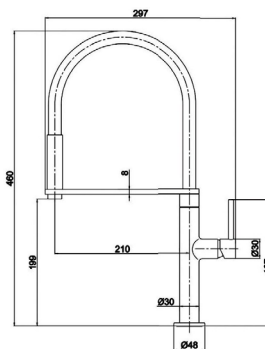

Deep Black

rozměr: 297 x 460 mm

provedení: černá MAT

5 990,-