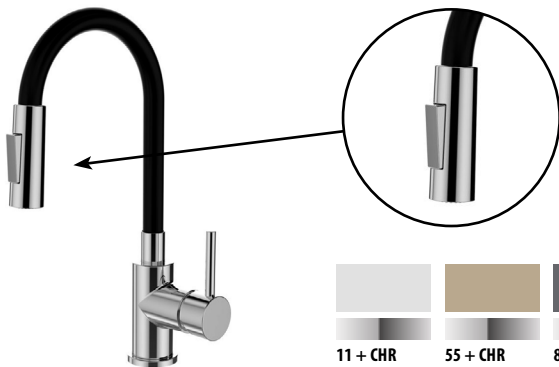

NOVINKY

ALVEUS

Express Yourself

11 + CHR 1148425	55 + CHR 1144428	81 + CHR 1144426	91 + CHR 1144427
11 + BRS 1144431	55 + BRS 1144429	81 + BRS 1144430	91 + BRS 1144432
91 + MATT 1144433			

Mintas

rozměr: 210 x 340 mm

provedení: flexi hadice

1 690,-

11 + CHR KI112112	55 + CHR KI112114	81 + CHR KI112113	91 + CHR KI112111

Bea

rozměr: 220 x 670 mm

provedení: flexi hadice se sprškou

2 890,-

Černá mat KI111115

3 090,-

Cadit 10

rozměr: 590 x 500 mm vanička: 325 x 425 x 198 mm
 provedení: 11, 22, 55, 81, 91 skříňka: 450 mm
 příslušenství: sifon pop-up

- 11 arctic 1132017
- 22 terra 1132018
- 55 beige 1132019
- 81 concrete 1132020
- 91 carbon 1132021

6 350,-

Cadit 20

rozměr: 790 x 500 mm vanička: 375 x 425 x 198 mm
 provedení: 11, 22, 55, 81, 91 skříňka: 500 mm
 příslušenství: sifon pop-up

- 11 arctic 1132022
- 22 terra 1132023
- 55 beige 1132024
- 81 concrete 1132025
- 91 carbon 1132026