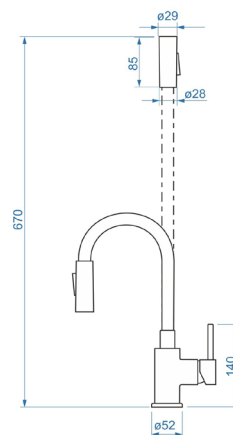

Bea

rozměr: 220 x 670 mm

provedení: flexi hadice se sprškou

2 890,-