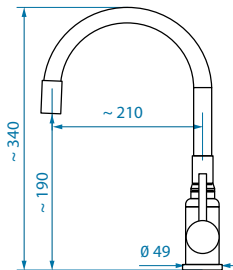

Mintas

rozměr: 210 x 340 mm

provedení: flexi hadice

1 690,-