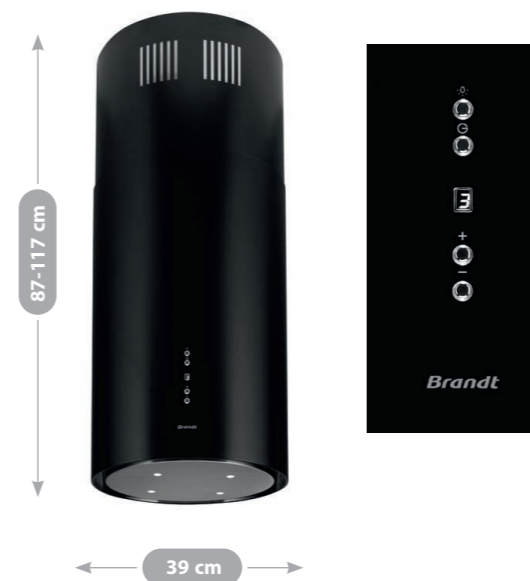

AKČNÍ CENA: 15 990 Kč / 669 €

Původní cena: 17 990 Kč / 749 €

ORIGINE
FRANCE
GARANTIE

32 cm

39 cm

BHI2353G

- Dekorativní ostrůvkový odsavač šířky 39 cm
- Barevné provedení černý kov
- **Tichý, úsporný a spolehlivý inverterový motor**
- **3 stupně intenzity odsávání + BOOST**
- Odsávání pouze v režimu recirkulace
- Funkce odloženého vypnutí 10 - 90 minut
- Příslušenství k dokoupení: uhlíkový filtr FR-7258 MOC: 349 Kč / 15,90 € (1 ks)
- Maximální výkon odtahu: 470 m³/hod
- Hlučnost min./max.: 37/67 dB(A)
- En. třída A+ • Roční spotřeba energie: 17 kWh

AKČNÍ CENA: 17 990 Kč / 759 €

Původní cena: 18 990 Kč / 819 €

87-117 cm

39 cm

BHY2353B

- Dekorativní ostrůvkový odsavač šířky 39 cm
- Barevné provedení černý kov
- **Soft Touch ovládání s displejem**
- **4 stupně intenzity odsávání včetně funkce Boost**
- Maximální výkon odtahu: 620 m³/hod
- Hlučnost min./max.: 41/72 dB(A)
- **Osvětlení 4 x LED** s regulací teploty světla
- Odložené vypnutí
- Příslušenství k dokoupení: uhlíkový filtr FR-7258 MOC: 349 Kč / 15,90 € (1 ks)
- Instalace pro odtaž nebo recirkulaci (sada pro recirkulaci vč. filtru není součástí balení)
- En. třída A+ • Roční spotřeba energie: 31,8 kWh