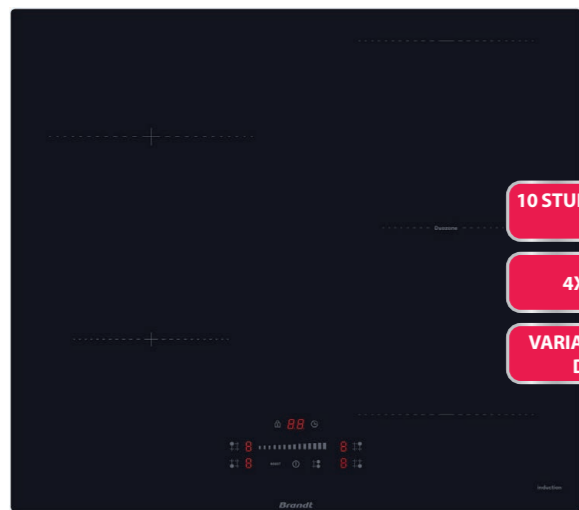

10 STUPŇŮ NASTAVENÍ
VÝKONU

4X BOOSTER

VARIABILNÍ PLOCHA
DUOZONE

60 cm

BPI264DB

DuoZone

- Indukční varná deska 60 cm široká
- Povrch z černého skla
- Možnost zapuštění do pracovní desky
- **4 nezávislé varné zóny:** 1x Duo Zone 3,6 kW, 1x 21 cm / 2,6 kW, 1x 16 cm / 1,5 kW
- **Dotykové ovládání se sliderem pro nastavení výkonu**
- 10 stupňů nastavení výkonu
- **4x Booster pro každou varnou zónu**
- Nezávislý časovač 1-99 min. pro všechny varné zóny
- Automatická detekce
- **Funkce:** Clean Lock

AKČNÍ CENA: 8 990 Kč / 369 €

Původní cena: 10 990 Kč / 449 €