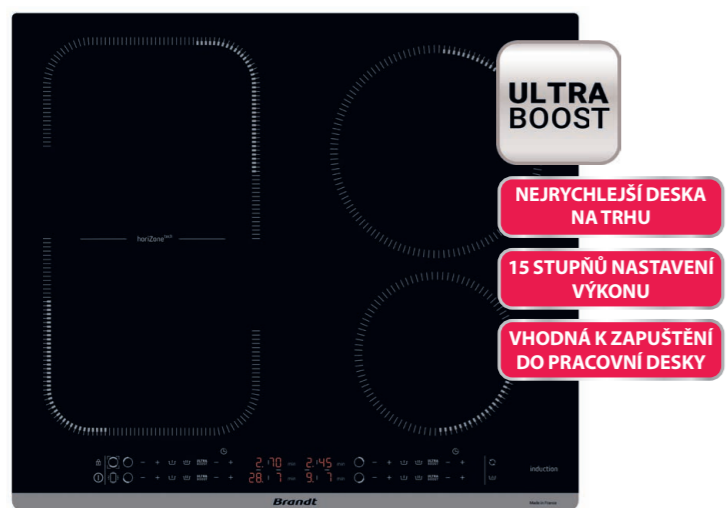

ULTRA BOOST

NEJRYCHLEJŠÍ DESKA NA TRHU

15 STUPŇŮ NASTAVENÍ VÝKONU

VHODNÁ K ZAPUŠTĚNÍ DO PRACOVNÍ DESKY

60 cm

BPI264HSB

horiZone^{tech}

- Indukční varná deska 60 cm široká s variabilní plochou **horiZone s funkcí Grill**
- Povrch z černého skla • **Rovné hrany - vhodná k zapuštění do pracovní desky**
- 4 nezávislé varné zóny: 1 x horiZone 40x23 cm / 3,75 kW, 21 cm / 3,6 kW, 16 cm / 2,5 kW
- Celkový příkon 7,4 kW
- Dotykové ovládání, 15 stupňů nastavení výkonu
- **ULTRA BOOST** - nejrychlejší indukční deska na trhu
- Funkce umožňující nastavení teplot do dvou nezávislých zón
- Funkce Booster a časovač 1-99 min. pro každou ze 4 varných zón
- Funkce **Grill, Boil, Recall a Clean Lock** • Balíček 10 bezpečnostních prvků

AKČNÍ CENA: **16 990 Kč / 689 €**

Původní cena: 18 990 Kč / 769 €