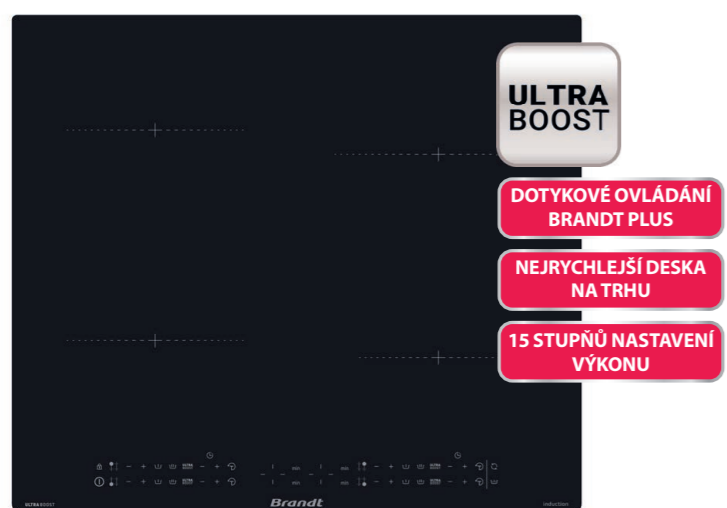

60 cm

BPI364DPB

DuoZone

- Indukční varná deska 60 cm široká
- Povrch z černého skla • Celkový příkon 7,4 kW
- Časovač 1-99 min. pro každou ze 4 varných zón
- **ULTRA BOOST** - nejrychlejší indukční deska na trhu • **Funkce:** Boil, Clean Lock
- **Power management:** volitelný příkon 3000/3600/4600/7400 W
- **15 stupňů nastavení výkonu**
- 4 varné zóny: 1 x Duo Zone 37 x 18 cm (4 kW) / 1 x 21 cm (3,6 kW) / 1 x 16 cm (2,5 kW)
- Dotykové ovládání **Intellect Smart**
- Možnost zapuštění do pracovní desky • Balíček 10 bezpečnostních prvků

AKČNÍ CENA: **12 990 Kč / 539 €**

Původní cena: 14 990 Kč / 619 €

ULTRA BOOST

DOTYKOVÉ OVLÁDÁNÍ BRANDT PLUS

NEJRYCHLEJŠÍ DESKA NA TRHU

15 STUPŇŮ NASTAVENÍ VÝKONU

60 cm

BPI3641SB