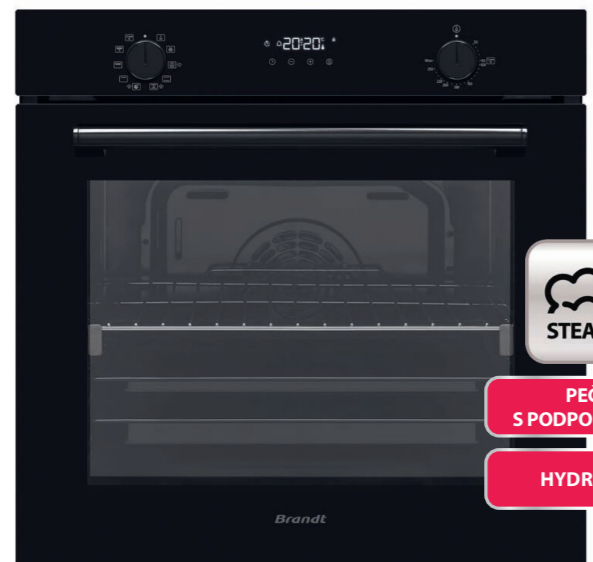

BOH1325BB

- Multifunkční trouba s podporou parního pečení
- Provedení černé sklo s černým madlem a otočnými voliči
- Energetická třída A
- Objem 73l
- 7 úrovní pro umístění plechů
- Multifunkce Plus: 8 funkcí pečení
- **Výkonný gril 1200 W**
- **Kombinované pečení s podporou páry**
- **HYDROLÝZA** - čištění vnitřního prostoru s podporou páry
- **1 x teleskopický výsuv**, 1 ks mělký plech, 1 ks hluboký plech

PEČENÍ S PODPOROU PÁRY

HYDROLÝZA

AKČNÍ CENA: 9 990 Kč / 449 €
Původní cena: 10 990 Kč / 479 €