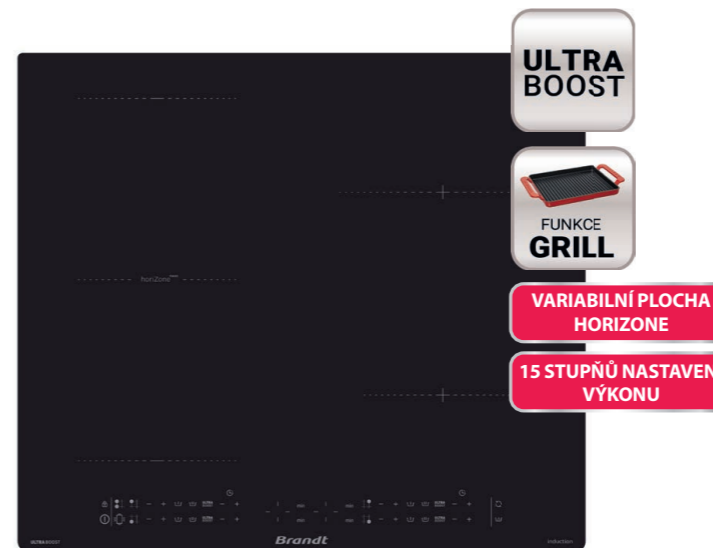

Investice do indukční varné desky se vám vrátí!

Test při uvedení
2 litrů vody do varu z 20 °C na 95 °C

ULTRA BOOST Nejrychlejší indukční deska na trhu

	Nominální výkon	Měřený výkon	Účinnost	Doba ohřevu	Spotřeba energie	Doba potřebná k vychladnutí povrchu desky na 60 °C
Plyn	3,5 kW	1,75 kW	50 %	8 min. 18 sek.	390 Wh	13 min. 20 sek.
Litina	2,0 kW	1,10 kW	55 %	9 min. 50 sek.	320 Wh	49 min.
Sklokeramika	2,2 kW	1,32 kW	60 %	9 min.	270 Wh	24 min.
Indukce	2,8 kW	2,52 kW	90 %	4 min. 46 sek.	225 Wh	6 min. 10 sek.
Indukce s ULTRA BOOST	3,6 kW	3,24 kW	90 %	2 min. 30 sek.	175 Wh	6 min. 10 sek.
Indukce	Nejvýkonnější			Nejrychlejší	Nejúspornější	Nejbezpečnější

4 VARIANTY OVLÁDÁNÍ: PLUS, EASY, SMART A EXPERT

Brandt vybavil své nové indukční desky čtyřmi druhy ovládacích panelů, aby vyhovovaly požadavkům širokého spektra zákazníků:

Panel PLUS

Vynikající ovládací panel, který rozšiřuje přehledné a rychlé nastavení u panelu Expert o praktickou funkci TEMPO pro každou zónu a má až 3 přímé volby výkonu. Nově je na ovládacím panelu funkce BOIL a ULTRABOOST.

Panel EXPERT

Každá zóna disponuje samostatnými tlačítky +/- pro nastavení výkonu a časovače a také tlačítky přímé volby výkonu. Dva samostatné displeje pro každou zónu pak poskytují rychlý přehled o všech nastaveních varné desky. Nově je na ovládacím panelu funkce BOIL a ULTRABOOST.

Panel SMART

Každá zóna disponuje samostatnými tlačítky +/- pro nastavení výkonu a časovače. Informaci o nastaveném výkonu a časovači poskytují pro jednotlivé zóny samostatný displej. Nově je na ovládacím panelu funkce BOIL, ULTRABOOST a rychlé předvolby výkonu 5 a 9.

Panel EASY