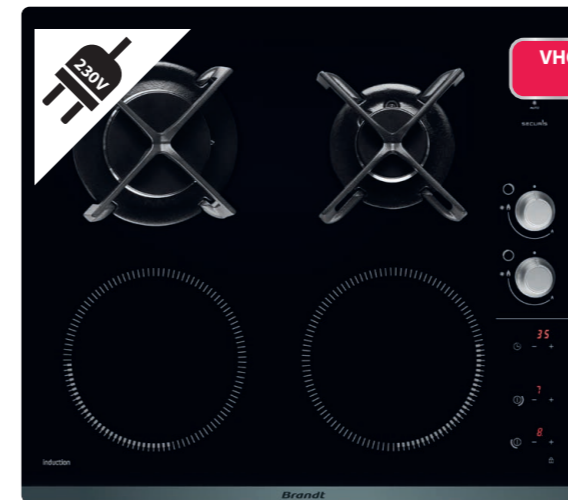

VHODNÁ DO BYTŮ
230 V, 16 A

60 cm

BPI6414BM

intellect

- Kombinovaná deska 60 cm široká
- **Vhodná do bytů - 230 V, 16 A**
- Černé sklo a rovné hrany • Integrované zapalování hořáků
- **Dotykové ovládání indukčních zón Intellect Easy**
- 2 indukční zóny • 2 plynové hořáky
- 10 stupňů výkonu indukce • 2x Booster; 1x Časovač
- **Balíček 10 bezpečnostních prvků**
- **Litinné hořáky a podstavce**

AKČNÍ CENA: 15 990 Kč / 669 €

Původní cena: 17 990 Kč / 749 €

ORIGINE
FRANCE
GARANTIE