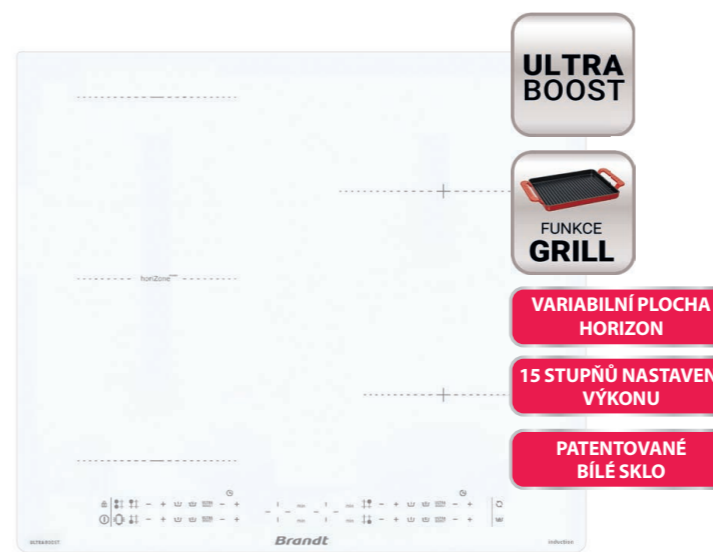

Panel EXPERT

Každá zóna disponuje samostatnými tlačítky +/- pro nastavení výkonu a časovače a také tlačítky přímé volby výkonu. Dva samostatné displeje pro každou zónu pak poskytují rychlý přehled o všech nastaveních varné desky. Nově je na ovládacím panelu funkce BOIL a ULTRABOOST.

Panel SMART

Každá zóna disponuje samostatnými tlačítky +/- pro nastavení výkonu a časovače. Informaci o nastaveném výkonu a časovači poskytují pro jednotlivé zóny samostatný displej. Nově je na ovládacím panelu funkce BOIL, ULTRABOOST a rychlé předvolby výkonu 5 a 9.

Panel EASY

Pro všechny zóny je k dispozici jedna dvojice tlačítek +/- pro nastavení výkonu a časovače. Každá zóna má k dispozici samostatný displej pro zobrazení výkonu. Dále je zde centrální displej pro zobrazení nastavení časovačů všech zón, kde se cyklicky zobrazují jednotlivá nastavení.

60 cm

60 cm

Brandt PLUS horiZone^{tech} BPI365HSB

- Indukční varná deska 60 cm široká s variabilní plochou horiZone s funkcí Gril
- Povrch z černého skla • Rovné hrany - vhodná k zapuštění do pracovní desky
- 4 nezávislé varné zóny:** 1 x horiZone 40x23 cm / 3,75 kW, 21 cm / 3,6 kW, 16 cm / 2,5 kW
- Celkový příkon 7,4 kW • Dotykové ovládání • 15 stupňů nastavení výkonu
- Funkce **Ultra Boost** až o 20% rychlejší než klasický Boost
- Funkce Booster a časovač 1-99 min. pro každou ze 4 varných zón
- Funkce:** Grill, Boil, Recall, Clean Lock
- Balíček 10 bezpečnostních prvků