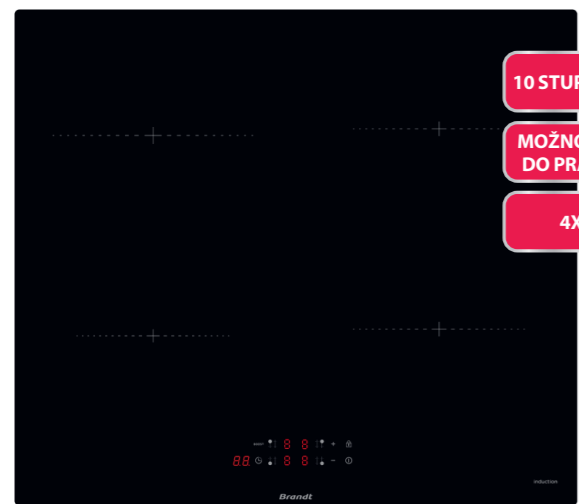

10 STUPŇŮ NASTAVENÍ

MOŽNOST ZAPUŠTĚNÍ
DO PRACOVNÍ DESKY

4X BOOSTER

60 cm

BPI2641B

- Indukční varná deska 60 cm široká
- Černé sklo a rovné hrany
- Možnost zapuštění do pracovní desky
- **Dotykové ovládání**
- **10 stupňů nastavení výkonu** • 4 varné zóny
- 4x Booster • 4x časovač 1-99 min.
- Automatická detekce
- **Funkce:** Clean Lock

AKČNÍ CENA: 7 990 Kč / 339 €

Původní cena: 8 990 Kč / 379 €

Jedinečný balíček 10 bezpečnostních prvků

1. **1. Automatická ochrana při přetečení:** Jestliže tekutina vyvře z nádoby na ovládací panel, aktivní varná zóna se vzápětí automaticky vypne.
2. **2. Ochrana proti vznícení oleje:** Maximální teplota varné zóny je limitována do 300 °C, tedy teplotou, při níž se například olej nemůže vznítit.
3. **3. Uzamčení ovládacího panelu:** Brání náhodnému zapnutí desky. Užitečná funkce obzvláště k zajištění bezpečnosti dětí.
4. **4. Ukazatel zbytkového tepla:** Ukazatel zbytkového tepla: znak „H“ bliká na panelu varné desky po celou dobu chlazení varné zóny.
5. **5. Automatické bezpečnostní vypnutí desky (Auto-stop):** Tento systém automaticky přeruší napájení varné desky v případě, že ji sami zapomenete vypnout.
6. **6. Detekce nádobí:** Zapnete-li varnou desku, aniž umístíte nádobu na varnou zónu, deska se během jedné minuty sama vypne.
7. **7. Detekce drobných předmětů:** Ohřev pomocí indukční zóny se spustí pouze při kontaktu s kovovým povrchem o průměru nejméně 10 cm. To znamená že nehrozí například ohřátí kovového přístroje omylem odloženého na varnou zónu.
8. **8. Detekce podpětí:** Sníží výkon nebo přeruší chod varné zóny v případě podpětí a chrání také obvody desky před poškozením.
9. **9. Detekce přepětí:** Včasná detekce chrání elektrické obvody před poškozením.
10. **10. Detekce nesprávného připojení:** V případě nesprávného připojení se ozve pípnutí a zapne se ochrana elektrických obvodů.
    Upozornění: v tomto případě desku v žádném případě nezapínejte a urychleně opravte nesprávné připojení k síti dle manuálu pro instalaci!

*V toleranci rozvodné sítě dle ČSN 33 0121:2001 (v platném znění)