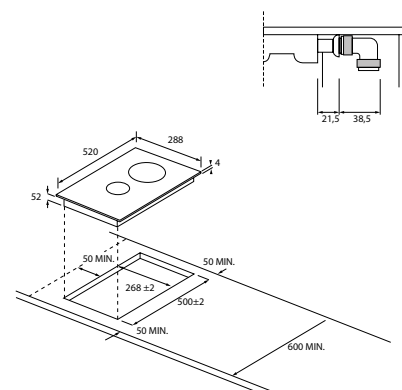

DOMINO VARNÉ DESKY

33803570 CID 30/I