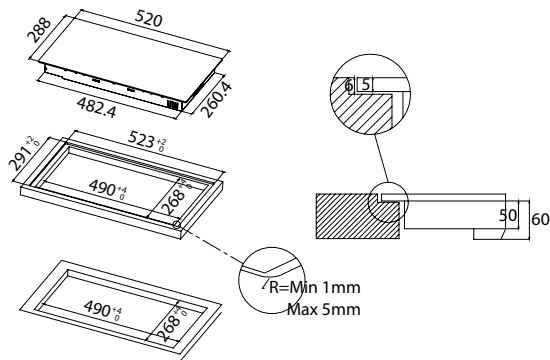

Technické nákresy

DOMINO VARNÉ DESKY