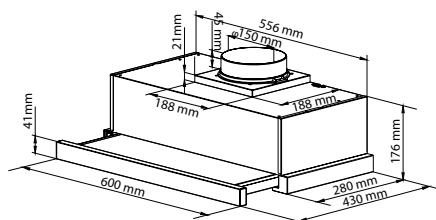

ODSAVAČE PAR