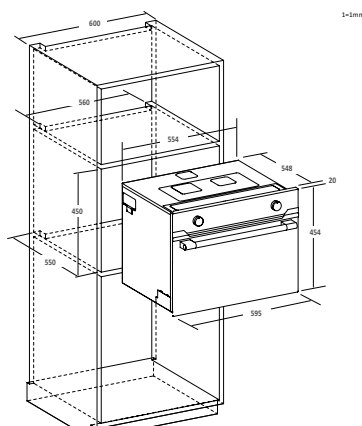

VESTAVNÉ KOMPAKTNÍ TROUBY