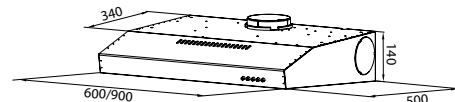

ODSAVAČE PAR