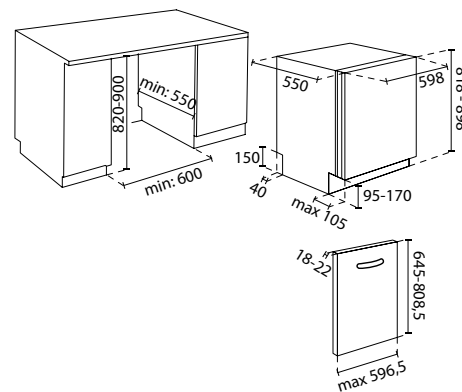

VESTAVNÉ MYČKY NÁDOBÍ