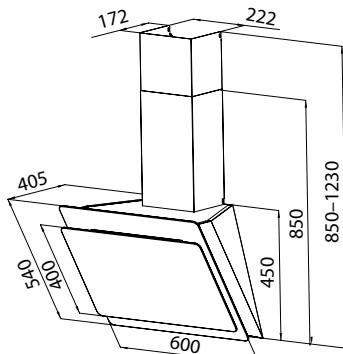

ODSAVAČE PAR