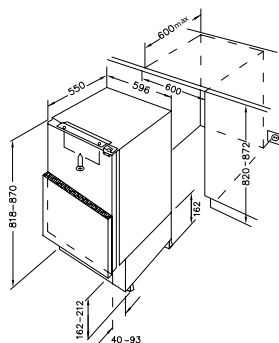

PODSTAVNÉ CHLADNIČKY

34901602 CMLS68EW

34901601 CM45E68W