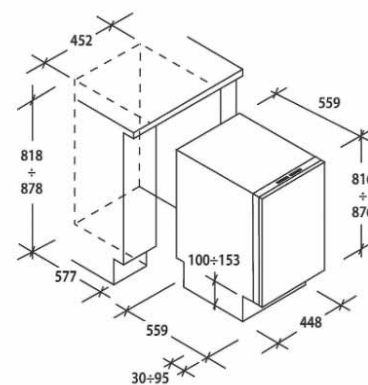

VESTAVNÉ MYČKY NÁDOBÍ