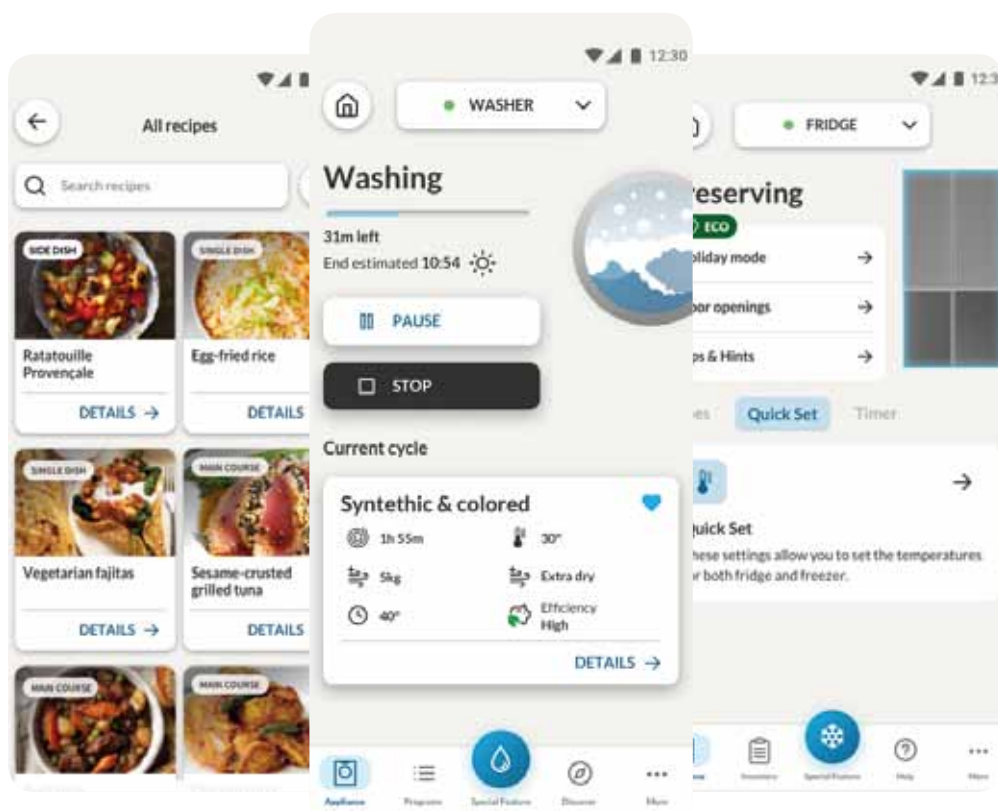

Stáhněte si aplikaci hOn do vašeho telefonu