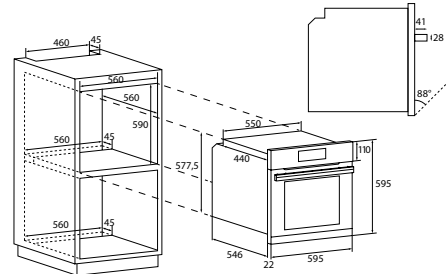

VESTAVNÉ TROUBY