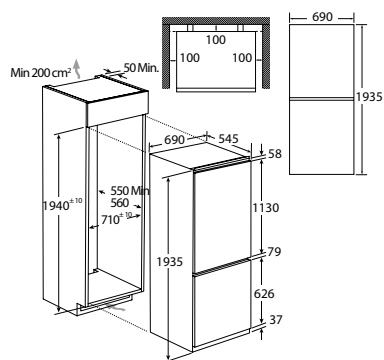

Technické nákresy

KOMBINOVANÉ CHLADNIČKY

34901616 CBT7719EW