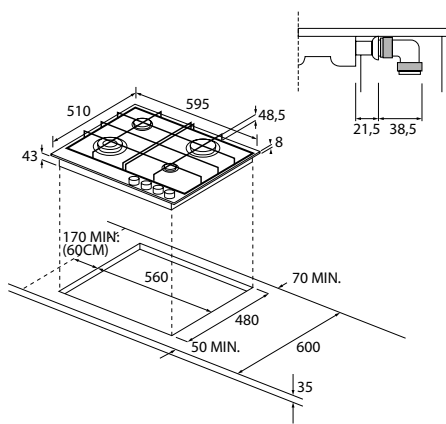

PLYNOVÉ VARNÉ DESKY

33803172 CHG6BF4WB