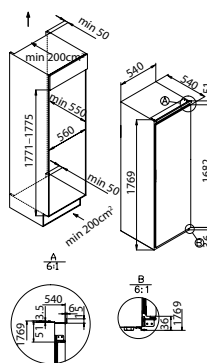

MONOKLIMATICKÁ CHLADNIČKA

34901586 CMS518EW