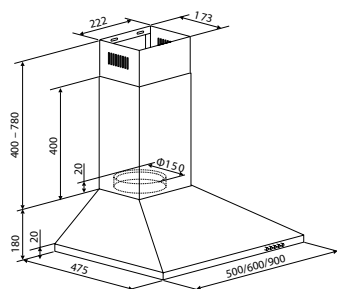

ODSAVAČE PAR

36901755 CCC 60GH/I

36901756 CCC 60BA/I