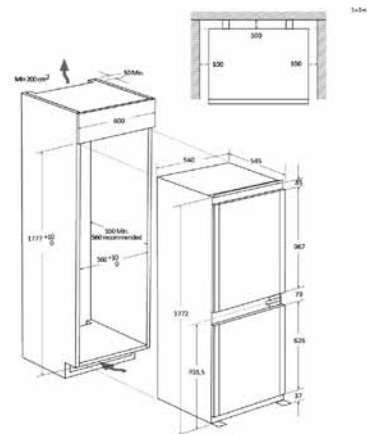

KOMBINOVANÉ CHLADNIČKY

34901525 CBT5518DW

34901396 CBL3518EVW