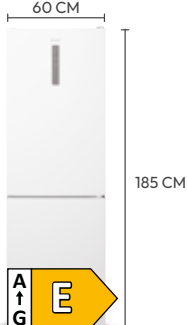

CCE7T618EW VOLNĚ ŠTOJÍCÍ KOMBINOVANÁ CHLADNIČKA FRESCO

Aplikace hOn

Osvětlení LED

Total No Frost

Výměnné
závěsy dveří

- Technologie Total No Frost Circle+ (o 40 % déle čerstvé potraviny)
- Automatické odmrazování chladničky i mrazáku
- Připojení přes Wi-Fi díky aplikaci hOn
- Roční spotřeba energie (kWh/rok): 256
- Hlučnost 39 dB(A)
- Objem chladničky/ mrazáku (l): 222/119
- Externí dotykový displej
- LED osvětlení vnitřního prostoru
- Super Cool – rychlé chlazení
- Super Freeze – rychlé mrazení
- Prázdninový & ECO režim
- 1x univerzální zásuvka na zeleninu
- Chromovaná police na víno
- 3 plastové zásuvky v mrazáku

Kód: 34005205 EAN: 8059019053462

Provedení: Bílá

Rozměry (vxšxh): 1850 x 595 x 658 mm

DMOC: 12990 Kč