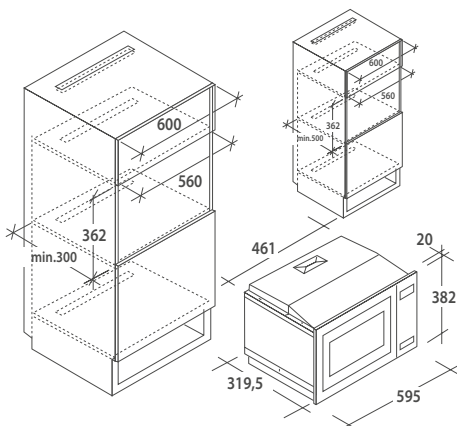

VESTAVNÉ MIKROVLNNÉ TROUBY