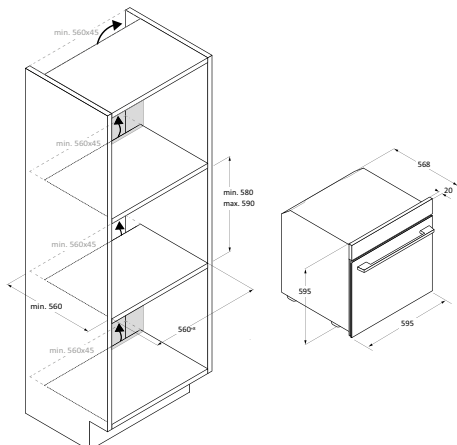

Technické nákresy

VESTAVNÉ TROUBY

33704005 CA6 NP5B3LYTB
33703862 CA6 NP5B3YTB
33703856 CA6 NP5B3YTX
33703874 CA6 NP5B3EHTB

33703873 CA6 NP5B3EHTX
33703955 CA6 NP3T3HTB
33703892 CA6 NP3T3HTX

VESTAVNÉ TROUBY