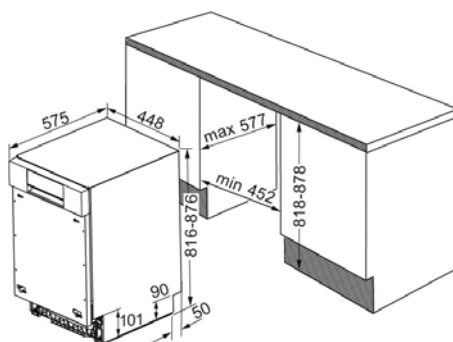

VESTAVNÉ MYČKY NÁDOBÍ