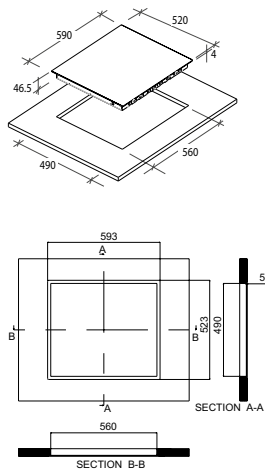

33801788 CC64CH