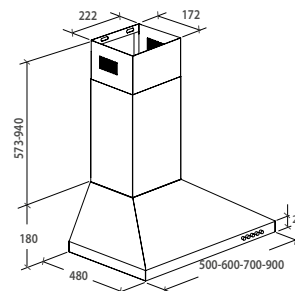

ODSAVAČE PAR