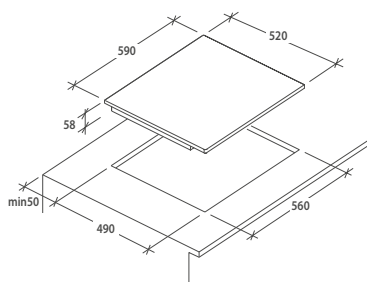

VARNÉ DESKY INDUKČNÍ

33803192 CI642MCBB