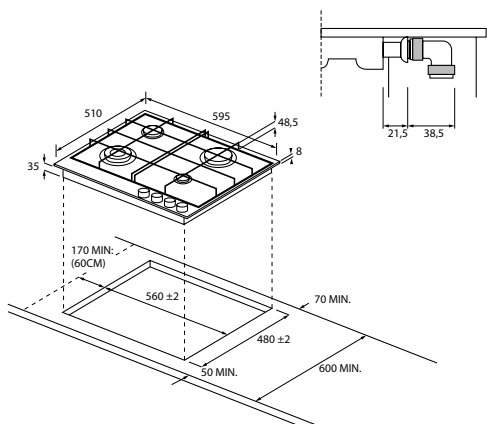

PLYNOVÉ VARNÉ DESKY

33803487 CHG6BF4WTX