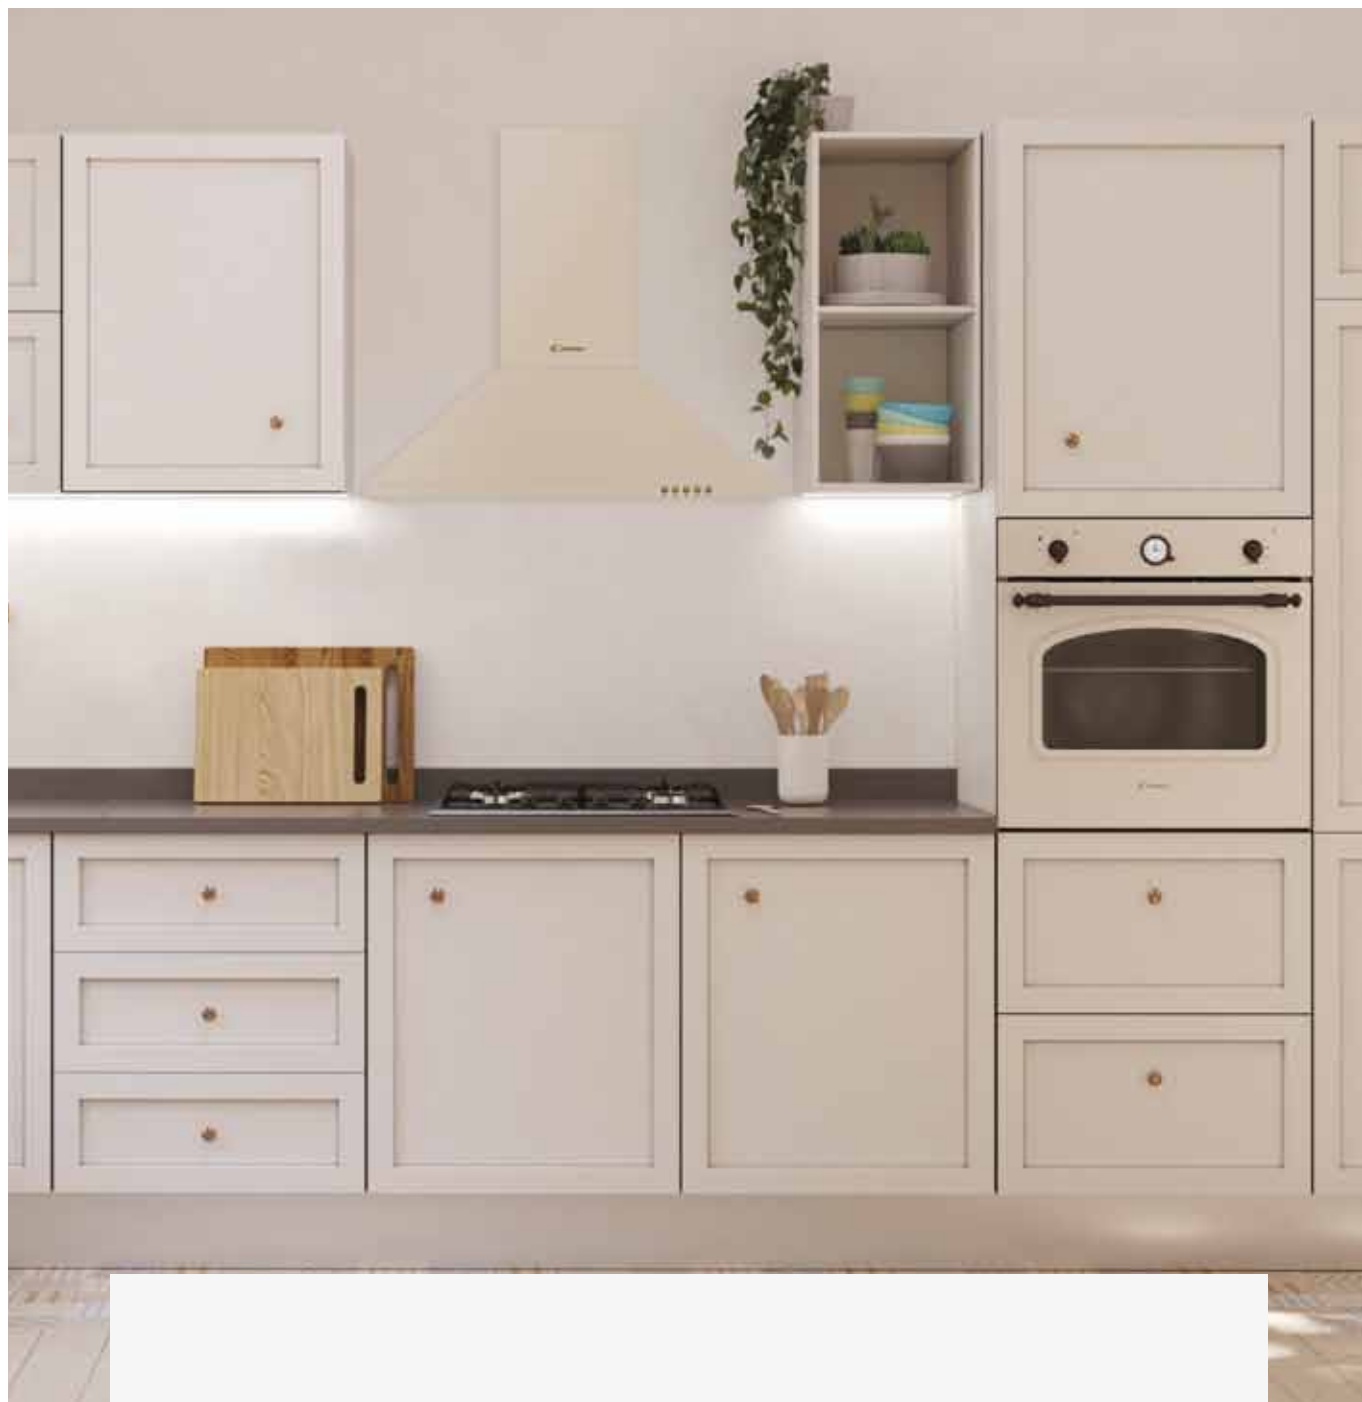

Kód: 36901641 EAN: 8059019021331

Provedení: Černé sklo

Rozměry (vxšxh): 283 x 520 x 280 mm

DMOC: **3490 Kč**