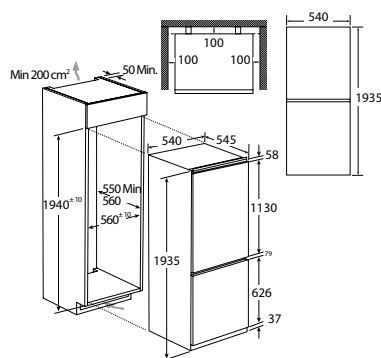

KOMBINOVANÉ CHLADNIČKY

34901507 CCUBT5519EW