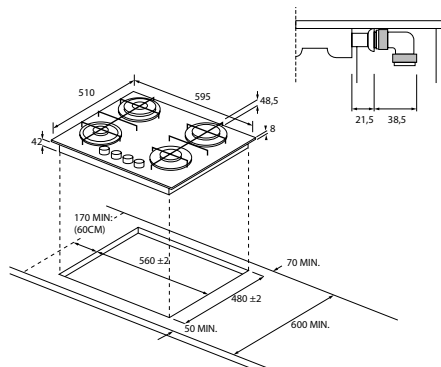

PLYNOVÉ VARNÉ DESKY

33803483 CVG6BR4WTB

33803422 CVFG6BF4PB