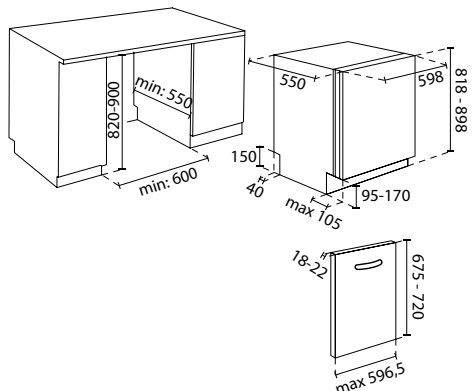

VESTAVNÉ MYČKY NÁDOBÍ