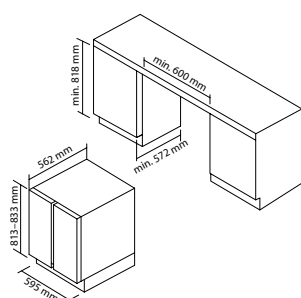

VESTAVNÁ VINOTÉKA

34901209 CCVB 60D/I