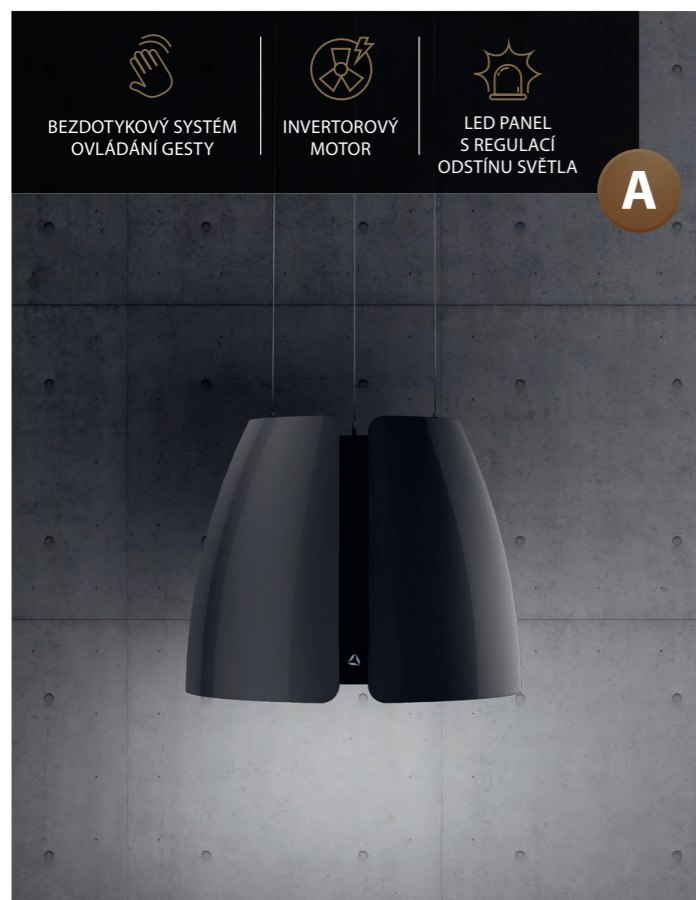

**CENA: 35 990 Kč / 1 499 €**

Model: **GOLD | COPPER**

**CENA: 29 990 Kč / 1 249 €**

Model: **BLACK | WHITE | INOX**

BEZDOTYKOVÝ SYSTÉM  
OVLÁDÁNÍ GESTY

INVERTOROVÝ  
MOTOR

LED PANEL  
S REGULACÍ  
ODSTÍNU SVĚTLA