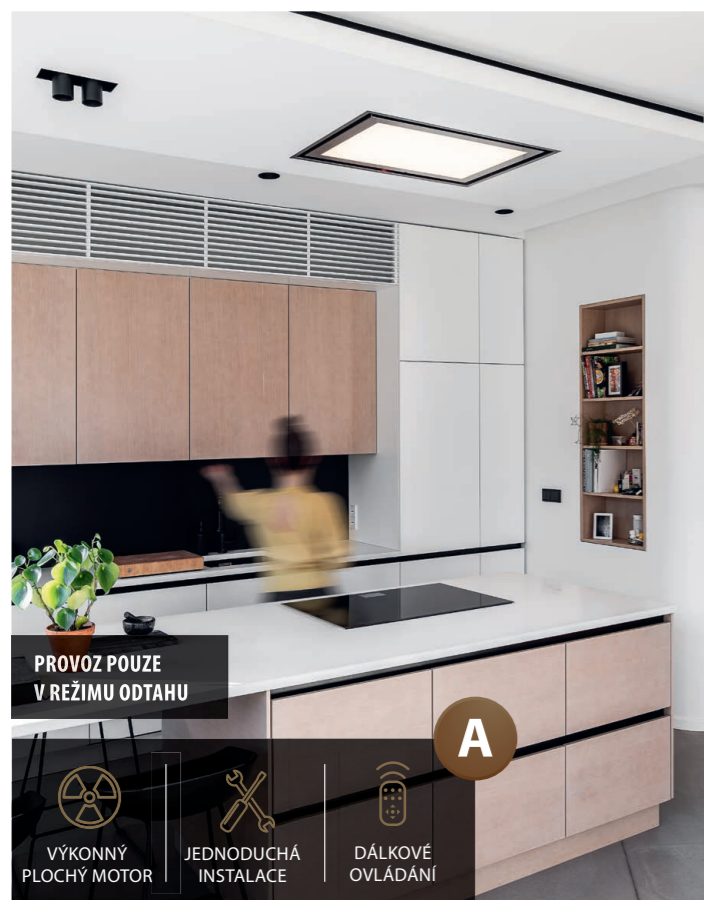

PROVOZ POUZE
V REŽIMU ODTAHU

- VÝKONNÝ PLOCHÝ MOTOR
- JEDNODUCHÁ INSTALACE
- DÁLKOVÉ OVLÁDÁNÍ

SU LIGHT

stropní
odsavač

VÝŠKA X ŠÍŘKA X HLUBKA
18,7 x 90 x 60 cm

HLUČNOST
64 dB

VÝKON
710 m³/h

- Výkonný plochý motor
- Dálkové ovládání
- Pouze 19 cm vysoký pro snadnou vestavbu do nízkých podhledů
- 4 stupně intenzity odsávání včetně BOOST
- Celoplošné LED osvětlení 22 W
- Výkon od tahu ve standardním režimu: 180-450 m³/h (710 m³/h v BOOST)
- Hlučnost ve standardním režimu: 44-64 dB(A)

CENA: 39 990 Kč / 1 659 €

Model: **BLACK | INOX**