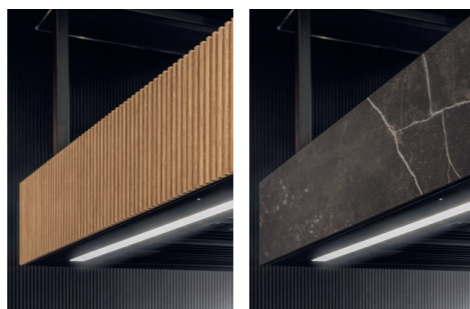

**CENA: 59 990 Kč / 2 529 €**

Model: **BLACK** | CDW901C+P

\* Dekor panelu má pouze ilustrační charakter - není součástí dodávky ani nelze objednat.

**A+**

**2 KS - UHLÍKOVÝ FILTR  
FR-8705**  
MOC 299 Kč / 12,90 € (ZA KUS)