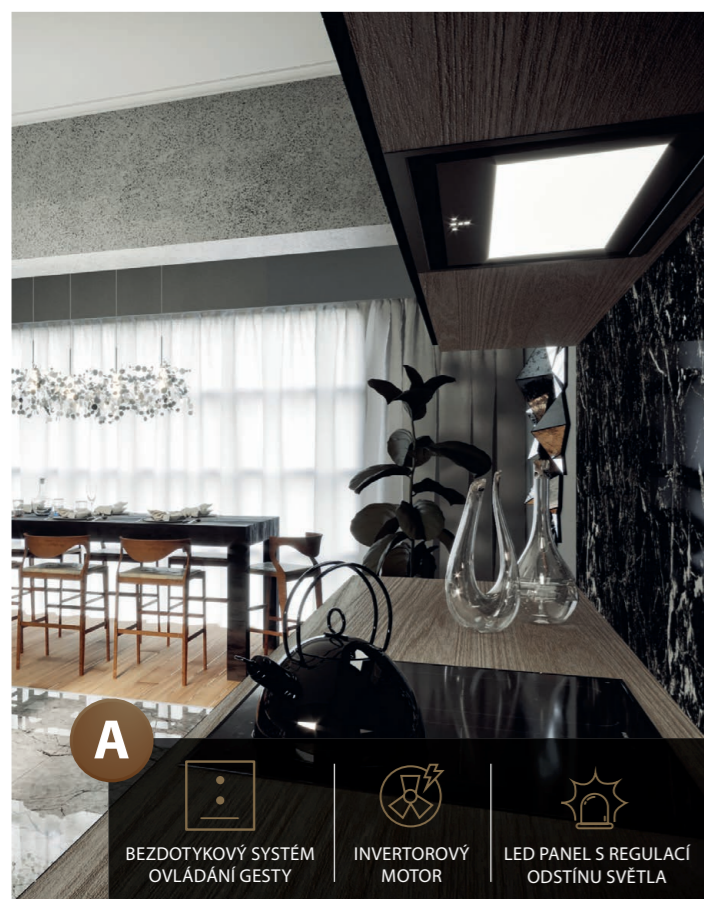

SU MINI 74

plně vestavný
odsavač

VÝŠKA X ŠÍŘKA X HLOUBKA
32 x 74 x 29 cm

HLUČNOST
62 dB

VÝKON
640 m³/h

- Tichý, výkonný a spolehlivý invertorový motor
- Bezdotykové ovládání gesty rukou + dálkový ovladač
- 4 stupně intenzity odsávání včetně BOOST
- LED panel (19 W) s regulací teploty světla
- Výkon od tahu ve standardním režimu: 175 - 475 m³/h (640 m³/h v BOOST)
- Hlučnost ve standardním režimu: 43 - 62 dB(A)

CENA: 16 990 Kč / 709 €

Model: **BLACK | WHITE**

1KS - UHLÍKOVÝ FILTR
FR-8705
MOC 229 Kč / 12,90 € (ZA KUS)

A

- BEZDOTYKOVÝ SYSTÉM OVLÁDÁNÍ GESTY
- INVERTOROVÝ MOTOR
- LED PANEL S REGULACÍ ODSŮNU SVĚTLA