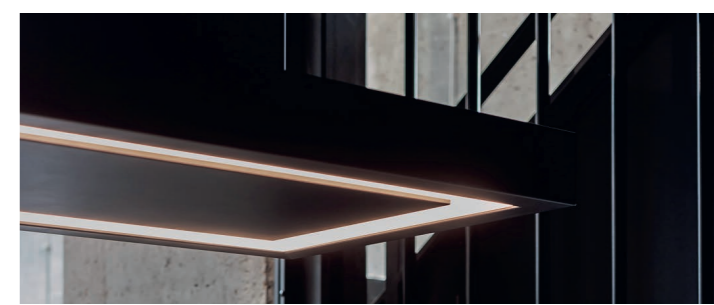

MINIMAL 2.180 ostrůvkový odsavač

VÝŠKA X ŠÍŘKA X HLUBKA: **72-102 x 180 x 52 cm**
HLUČNOST: **59 dB**
VÝKON: **675 m³/h**

- Tichý, výkonný a spolehlivý invertorový motor
- Bezdotykové ovládání gesty rukou + dálkový ovladač
- 4 stupně intenzity odsávání včetně BOOST
- Integrované držáky na sklenice a příslušenství
- Výkon od tahu ve standardním režimu: 185-415 m³/h (675 m³/h v BOOST)
- Hlučnost ve standardním režimu: 43-59 dB(A) (69 dB(A) v BOOST)
- Roční spotřeba energie: 30,9 kWh
- Osvětlení: LED pásek s regulací odstínu světla

CENA: 67 990 Kč / 2 849 €

Model: **BLACK** | CDW1802C+U