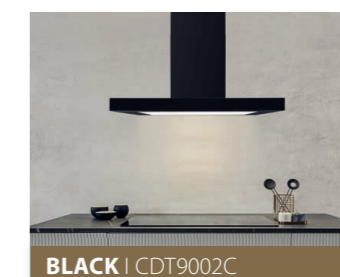

T-LIGHT BLACK 90 komínový odsavač

VÝŠKA X ŠÍŘKA X HLoubKA: **77-95,5 x 89,9 x 50 cm** | HLUČNOST: **62 dB** | VÝKON: **690 m³/h**

- Tichý, úsporný, výkonný a spolehlivý invertorový motor
- Bezdotykové ovládání gesty rukou + dálkový ovladač
- Výkonný LED panel (15 W) s regulací teploty světla
- 4 stupně intenzity odsávání včetně BOOST
- Výkon od tahu ve standardním režimu: 200 - 505 m³/h (690 m³/h v BOOST)
- Hlučnost ve standardním režimu: 43 - 62 dB(A)

CENA: 24 990 Kč / 1 049 €

Model: **BLACK**

BLACK | CDT9002C

2KS - UHLÍKOVÝ FILTR
FR-8705
MOC 299 Kč / 12,90 € (ZA KUS)

A++

- BEZDOTYKOVÝ SYSTÉM OVLÁDÁNÍ GESTY
- INVERTOROVÝ MOTOR
- LED PANEL S REGULACÍ ODSĚVNU SVĚTLA