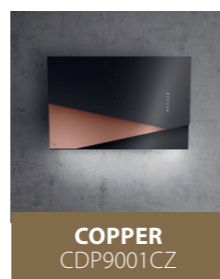

TRIO šikmý komínový odsavač

VÝŠKA X ŠÍŘKA X HLUBKA
44,9 x 90 x 40,3 cm

HLUČNOST
62 dB

VÝKON
730 m³/h

- Tichý, výkonný a spolehlivý invertorový motor
- Bezdotykové ovládání gesty rukou + dálkový ovladač
- 4 stupně intenzity odsávání včetně BOOST
- Časovač (odložené vypnutí)
- LED pásek s regulací odstínu světla a čidlem pohybu pro aktivaci osvětlení
- Výkon od tahu ve standardním režimu: 220-520 m³/h (730 m³/h v BOOST)
- Hlučnost ve standardním režimu: 45-62 dB(A)

CENA: 21 990 Kč / 919 €
Model: BLACK | COPPER

1KS - UHLÍKOVÝ FILTR
FR-6299
MOC 229 Kč / 12,90 € (ZA KUS)

A+

BEZDOTYKOVÝ SYSTÉM OVLÁDÁNÍ GESTY | INVERTOROVÝ MOTOR | DÁLKOVÉ OVLÁDÁNÍ