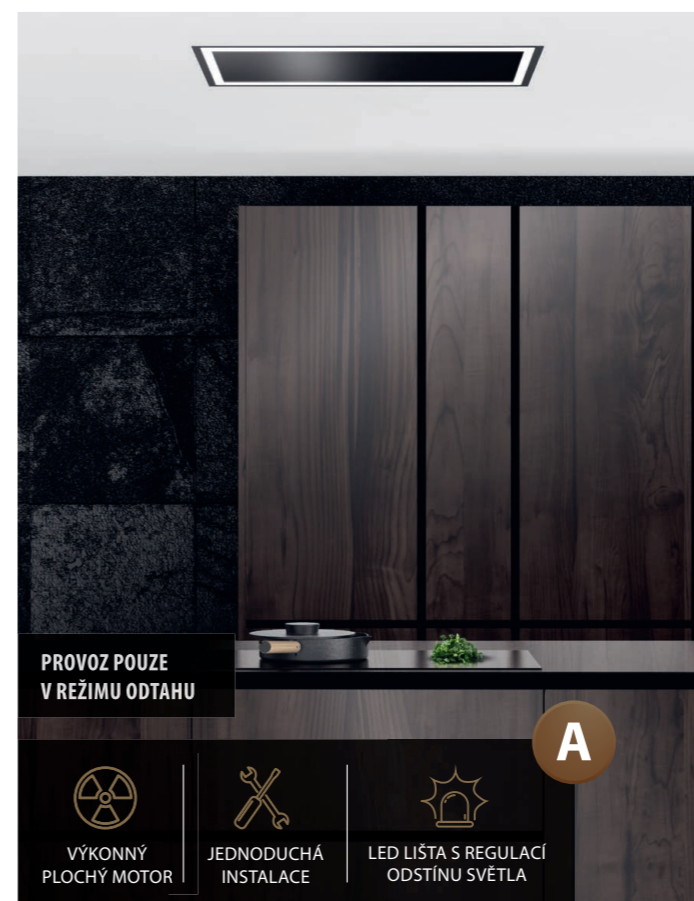

SU FRAME stropní odsavač

VÝŠKA X ŠÍŘKA X HLoubKA: **18,7 x 90 x 60 cm** | HLUČNOST: **64 dB** | VÝKON: **710 m³/h**

- Výkonný plochý motor
- Dálkové ovládání
- Pouze 19 cm vysoký pro snadnou vestavbu do nízkých podhledů
- 4 stupně intenzity odsávání včetně BOOST
- Osvětlení: LED pásek (4 x 3,5 W) s možností regulace odstínu světla
- Výkon od tahu ve standardním režimu: 180-450 m³/h (710 m³/h v BOOST)
- Hlučnost ve standardním režimu: 44-64 dB(A)

CENA: 38 990 Kč / 1 619 €

Model: **BLACK | WHITE**