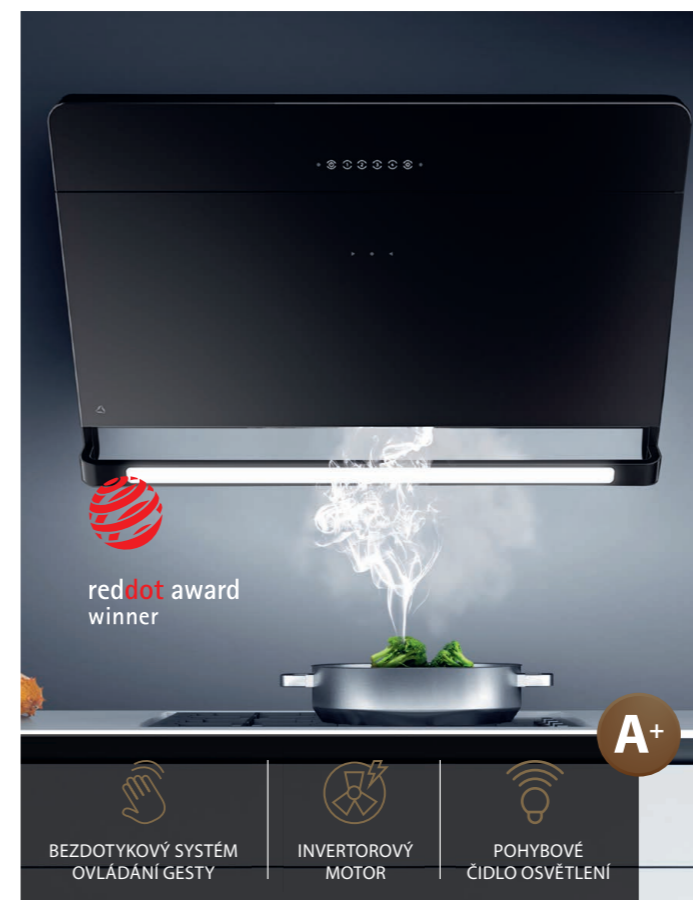

red dot award
winner

A+

BEZDOTYKOVÝ SYSTÉM
OVLÁDÁNÍ GESTY

INVERTOROVÝ
MOTOR

POHYBOVÉ
ČIDLO OSVĚTLENÍ

ILLUMIA

šikmý komínový
odsavač

VÝŠKA X ŠÍŘKA X HLoubKA
59,6 x 89,8 x 44,1 cm

HLUČNOST
61 dB

VÝKON
705 m³/h

- Tichý, výkonný a spolehlivý invertorový motor
- Bezdotykové ovládání gesty rukou + dálkový ovladač
- 4 stupně intenzity odsávání včetně BOOST
- Osvětlení: nastavitelná LED lišta s pohybovým čidlem a regulací odstínu světla (12W)
- Výkon od tahu ve standardním režimu: 205-505 m³/h (705 m³/h v BOOST)
- Hlučnost ve standardním režimu: 43-61 dB(A)

CENA: 19 990 Kč / 869 €

Model: **BLACK**

1 KS - UHLÍKOVÝ FILTR
2 x FR-8705
MOC 249 Kč / 12,90 € (ZA KUS)

BLACK | CDP9002C