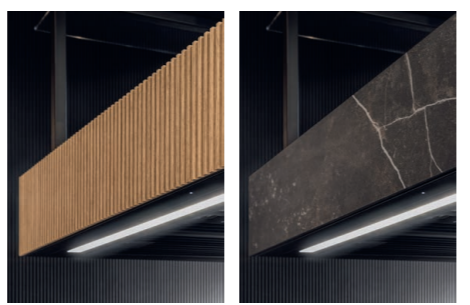

**CENA: 67 990 Kč / 2 829 €**

Model: **BLACK** | CDW1201C+P

\* Dekor panelu má pouze ilustrační charakter - není součástí dodávky ani nelze objednat.

**A+**

**2 KS - UHLÍKOVÝ FILTR  
FR-8705**  
MOC 299 Kč / 12,90 € (ZA KUS)