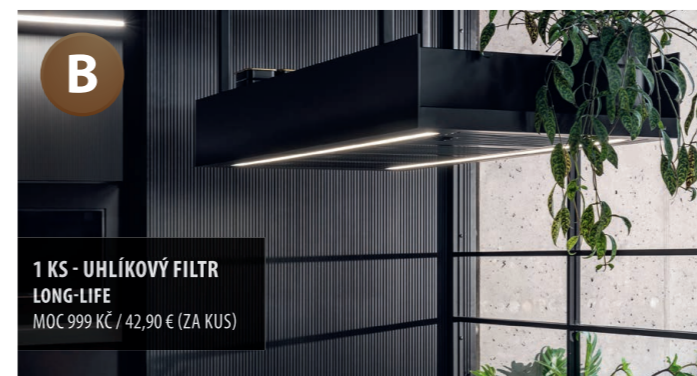

B

**1 KS - UHLÍKOVÝ FILTR
LONG-LIFE**
MOC 999 Kč / 42,90 € (ZA KUS)

MINIMAL 1.120

ostrůvkový
odsavač

VÝŠKA X ŠÍŘKA X HLUBKA
93-123 x 120 x 58,4 cm

HLUČNOST
62 dB

VÝKON
550 m³/h

- Tichý, výkonný a spolehlivý invertorový motor
- Bezdotykové ovládání gesty rukou + dálkový ovladač
- 4 stupně intenzity odsávání včetně BOOST
- Výkon odtahu ve standardním režimu: 180-290 m³/h (550 m³/h v BOOST)
- Hlučnost ve standardním režimu: 38-62 dB(A) (72 dB(A) v BOOST)
- Odsávání pouze v režimu recirkulace
- Osvětlení: 2x LED pásek s regulací odstínu světla

CENA: 73 990 Kč / 3 099 €

Model: **BLACK**

BLACK | CDW1201C