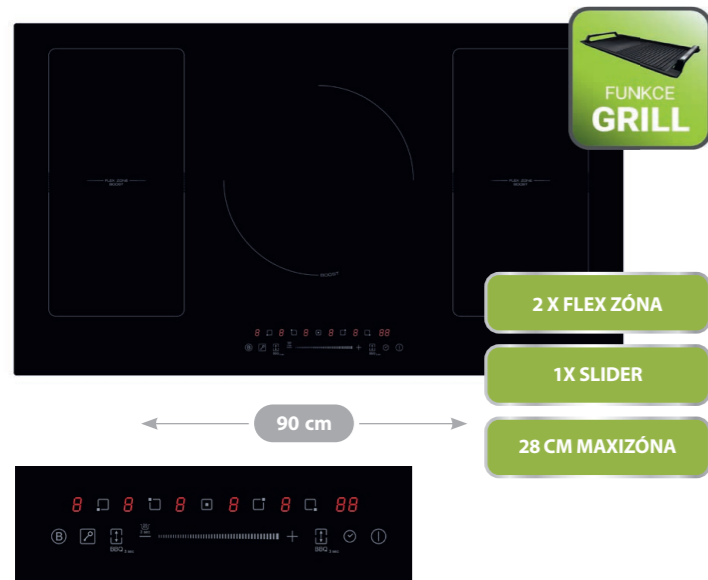

Ovládání pomocí kombinace dotykového Slideru a tlačítek umožňuje nejen rychlé nastavení požadovaného výkonu a času, ale také 5 praktických funkcí (viz symboly výše).

Ovládací panel KPV6020B

Sklokeramická varná deska se sliderem

Rychlé a intuitivní dotykové ovládání Slider Control, díky kterému je nastavení správné úrovně vaření doslova hračkou.

KPI9040B

- Indukční varná deska šířky 90 cm, povrch z černého skla
- **5 indukčních varných zón:** 2x FLEX zóna 39,5 x 20 cm / 2,8 kW (3,5 kW Booster) + 1x 28 cm / 2,3 kW (3 kW Booster)
- **9 úrovní nastavení výkonu + Booster**
- **Dotykové ovládání se sliderem pro rychlé nastavení výkonu a času**
- Časovač až na 99 min. pro každou zónu
- Detekce nádobí, upozornění na zbytkové teplo
- Dětský zámek • Funkce udržování v teple • **Funkce Gril**
- **Funkce bezpečnostního vypnutí**
- Celkový příkon 7,4 kW