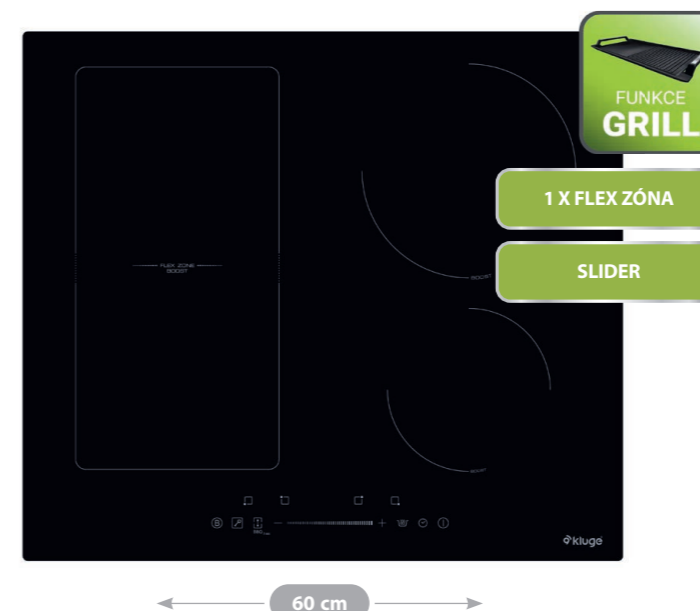

AKČNÍ CENA: 10 990 Kč / 449 €

Původní cena: 11 990 Kč / 489 €

KPI6040B

- Indukční varná deska šířky 60 cm, povrch z černého skla
- **4 indukční varné zóny:** 2x FLEX zóna 39,5 x 20 cm / 2,8 kW (3,5 kW Booster)
- **9 úrovní nastavení výkonu + Booster**
- **Dotykové ovládání se sliderem pro každou zónu, pro rychlé nastavení výkonu a času**
- Časovač až na 99 min. pro každou zónu
- Detekce nádobí, upozornění na zbytkové teplo
- Dětský zámek • Funkce udržování v teple
- **Funkce Gril**
- **Funkce bezpečnostního vypnutí**
- Celkový příkon 7,4 kW

AKČNÍ CENA: 9 990 Kč / 399 €

Původní cena: 10 990 Kč / 449 €

KPI6031B

- Indukční varná deska šířky 60 cm, povrch z černého skla
- **4 indukční varné zóny:** 1x FLEX zóna 39,5 x 20 cm / 2,8 kW (3,5 kW Booster) + 1x 16 cm / 1,5 kW (1,8 kW Booster) + 1x 21 cm / 2 kW (2,6 kW Booster)
- **9 úrovní nastavení výkonu + Booster**
- **Dotykové ovládání se sliderem pro rychlé nastavení výkonu a času**
- Časovač až na 99 min. pro každou zónu
- Detekce nádobí, upozornění na zbytkové teplo
- Dětský zámek • Funkce udržování v teple • **Funkce Gril**
- **Funkce bezpečnostního vypnutí**
- Celkový příkon 7,4 kW