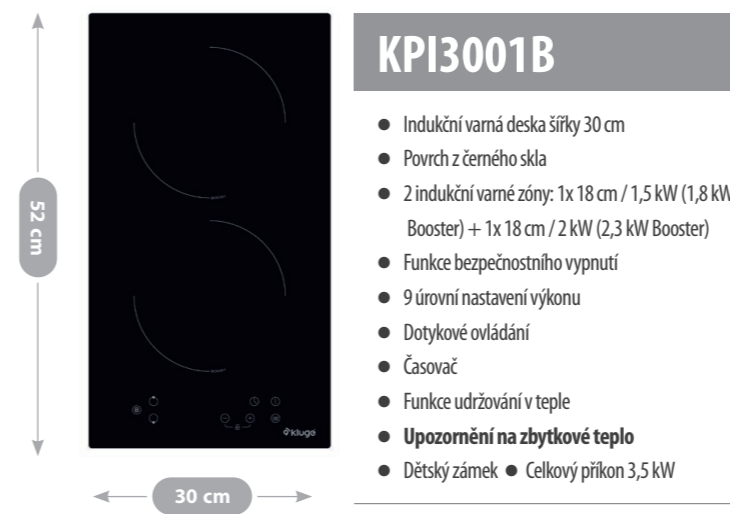

KPV6020B

- Sklokeramická varná deska šířky 60 cm, povrch z černého skla
- Rovné hrany, vhodné pro zapuštění do pracovní desky
- 4 varné Hi-Light zóny: 2 x 14,5 cm / 1,2 kW + 1 x 18 cm duální zóna / 1,7 kW + 1 x 14,5 cm, oválná zóna / 1,8 kW
- Dotykové ovládání se sliderem pro rychlé nastavení výkonu a času
- Časovač
- Smart Pause
- Upozornění na zbytkové teplo
- Zámek displeje
- Celkový příkon 5,9 kW

AKČNÍ CENA: **6 490 Kč / 279 €**

Původní cena: 6 990 Kč / 299 €

KPV6010B

- Sklokeramická varná deska šířky 60 cm, povrch z černého skla
- Rovné hrany, vhodné pro zapuštění do pracovní desky
- 4 varné Hi-Light zóny: 2 x 14,5 cm / 1,2 kW + 2 x 18 cm / 1,8 kW
- Dotykové ovládání
- Upozornění na zbytkové teplo
- Zámek displeje
- Celkový příkon 6 kW

AKČNÍ CENA: **4 990 Kč / 209 €**

Původní cena: 5 490 Kč / 229 €

KPI3001B

- Indukční varná deska šířky 30 cm
- Povrch z černého skla
- 2 indukční varné zóny: 1x 18 cm / 1,5 kW (1,8 kW Booster) + 1x 18 cm / 2 kW (2,3 kW Booster)
- Funkce bezpečnostního vypnutí
- 9 úrovní nastavení výkonu
- Dotykové ovládání
- Časovač
- Funkce udržování v teple
- Upozornění na zbytkové teplo
- Dětský zámek • Celkový příkon 3,5 kW