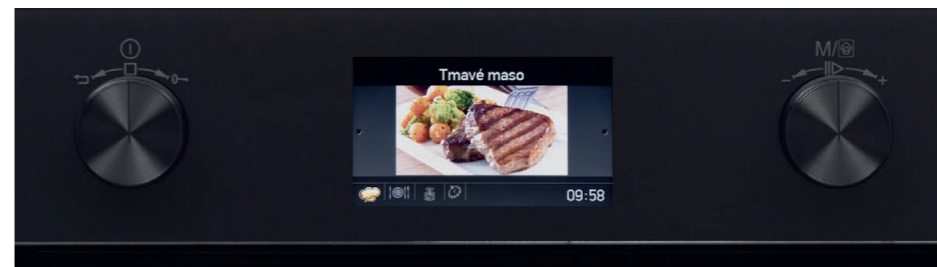

Moderní a přehledné ovládací panely trub KLUGE

Trouby KLUGE jsou vybaveny přehledným, skleněným ovládacím panelem vysokým pouze 9 cm. Dle modelu může být ovládací panel vybaven jedním z následujících **3 druhů displejů a voličů**. U všech druhů ovládacích panelů lze nastavit intenzitu jasu a zvukový signál.