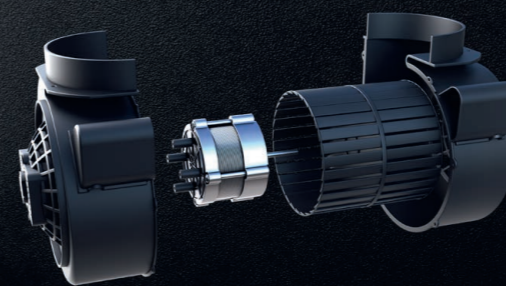

Tichý a výkonný invertorový motor

Invertorové (jinak také bezkartáčové nebo BLDC) motory poslední generace jsou nesrovnatelně **tišší a úspornější** než běžné uhlíkové motory. Jsou řízeny elektronicky, což přináší nejvyšší možnou efektivitu provozu, **maximální výkon při minimální spotřebě energie**.

Další výhodou invertorových motorů je mnohem **vyšší spolehlivost**. U běžných motorů vybavených uhlíkovými kartáčky dochází vlivem tření o rotor k jejich opotřebení. V invertorových motorech jsou tyto kartáčky nahrazeny rotorem s magnety. Tím je riziko mechanického opotřebení minimalizováno a invertorové motory Vám budou dlouho a spolehlivě sloužit.