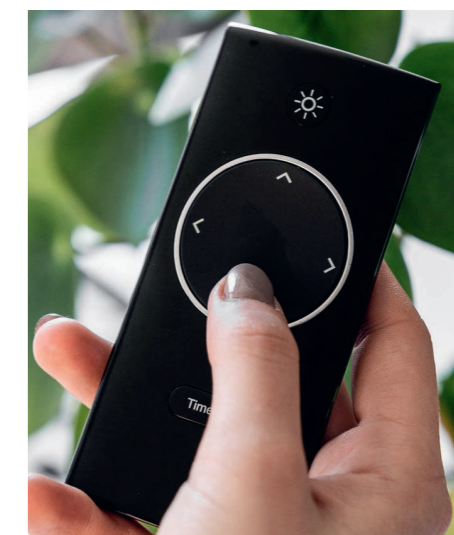

9 kg
HLOBKA
52,7 cm

1400 OT./MIN.

STEAM ASSIST

15 PROGRAMŮ

inverter motor

KWF2490DG

- Předem plněná pračka s kapacitou až **9 kg prádla**
- Energetická třída A • Otáčky odstředování až **1400 ot./min.**
- **Steam Assist** - podpora páry
- **Úsporný invertorový motor** • **Safírový buben**
- **LED displej, dotykové ovládání + otočný volič, CZ popisky**
- **15 pracích programů:** Super rychlý 12', Rychlý, Eco 40-60°C aj.
- **5 pracích teplot:** 20 °C až 90 °C a bez ohřevu
- Funkce: Odložený start / Rychlé praní • **Systém detekce poruch**
- Spotřeba energie (100 cyklů) / vody (cyklus): 45 kWh / 43 l
- Rozměry (VxŠxH): 84,5 x 59,7 x 52,7 cm

CENA: 12 990 Kč / 539 €

Moderní design a intuitivní ovládání

Kluge KWF2490DG se vyznačuje moderním designem s LED displejem, dotykovým ovládáním a ergonomickým otočným voličem. Displej s českými popisky usnadňuje nastavení a kontrolu pracích cyklů. Funkce Odložený start až o 23 hodin poskytuje flexibilitu, takže můžete naplánovat praní přesně podle svého harmonogramu.

9 kg
HLOBKA
60,9 cm

ENERGETICKÁ TŘÍDA
A+++

PERLOVÝ BUBEN

15 PROGRAMŮ

KHD2090DG

- Sušička s tepelným čerpadlem na **9 kg prádla**
- **Úsporná energetická třída A+++**
- LED displej a ovládací panel v češtině
- **Šetrný perlový buben s vnitřním LED osvětlením**
- **15 sušících programů** • Funkce: Odložený start, Úroveň sušení, Čas sušení atd.
- Čidlo vlhkosti • Ochrana proti pomačkání prádla
- Možnost nastavení času, intenzity a úrovně sušení
- Indikátory zanesení filtru, zásobníku na vodu, čištění kondenzátoru
- Zvuková signalizace přerušení a ukončení programu
- Rozměry (VxŠxH): 84,5 x 59,6 x 60,9 cm

CENA: 15 990 Kč / 669 €

Péče o vaše oblečení se safírovým bubnem.