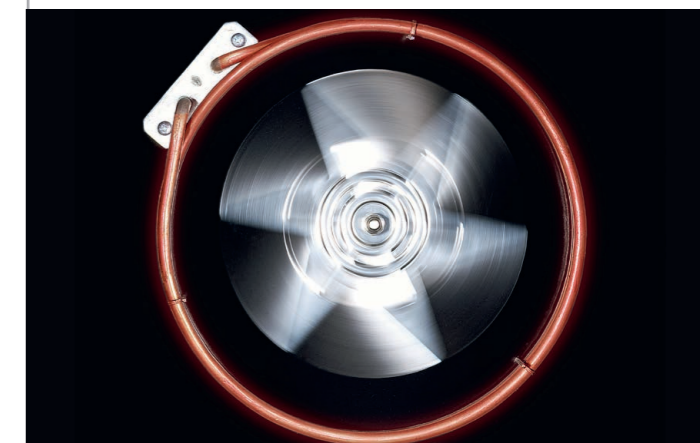

Hot Air Shield

dokonalá ochrana před horkým vzduchem

Perfektní ochrana uživatele před horkým vzduchem, který vychází z trouby po otevření dveří. Je to účinný deflektor, který je umístěn na vývodu horkého vzduchu a při otevření dveří se okamžitě vyklápí do vertikální polohy. Dostupné u modelů KTE1040B, KTE1030B a KTE1030X.

Horkovzdušné pečení s kruhovým topným tělesem

Všechny trouby KLUGE jsou vybaveny kruhovým topným tělesem s aktivním ventilátorem pro rovnoměrné propečení pokrmů i při nižších teplotách. Tato funkce rovněž umožňuje rovnoměrné pečení na více úrovních najednou.