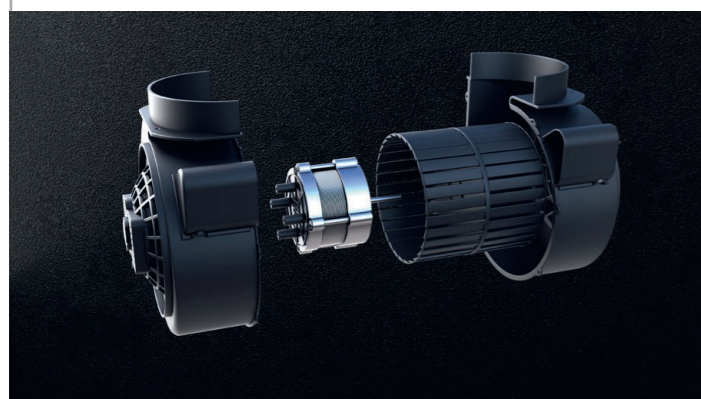

VÝKON
700 m³/h

HLUČNOST
64 dB

90 cm

KOI9213BLGH

- Ostrůvkový odsavač 90 cm
- Provedení černý matný kov + černé sklo
- Provedení nerezové s čelním panelem z černého skla
- **Tichý bezkartáčový (invertorový) motor**
- **Max. výkon odvodu 700 m³/h**
- Odtah i recirkulace
- **Funkce Connect 2H** - automatické bezdrátové ovládání odsavače z varné desky
- 4 stupně intenzity odsávání + BOOST
- Odložené vypnutí
- **4x LED pásek s regulací teploty světla**
- **Dotykové ovládání s displejem**
- Hlučnost: 45-64 dB(A)
- Výška s komínem: 805-1005 mm
- **3 ks - uhlíkový filtr FR-7708: MOC 349 Kč / 15,90 € (za kus)**

AKČNÍ CENA: 16 990 Kč / 689 €
Původní cena: 18 990 Kč / 769 €

FUNKCE CONNECT 2H

4X LED PÁSEK S REGULACÍ TEPLoty

VÝŠKA ČELNÍHO PANELU POUZE 4 CM

TICHÝ INVERTOROVÝ MOTOR

Ovládací panel

Tichý a výkonný invertorový motor

Představujeme vám novou generaci invertorových (jinak také bezkartáčových) motorů, které **jsou nejen nesrovnatelně tišší a úspornější než běžné uhlíkové** (neboli kartáčové) motory, ale jsou navíc **mnohem spolehlivější**. Jsou řízeny elektronicky, což přináší nejvyšší možnou efektivitu provozu, čili maximální výkon při minimální spotřebě energie. Díky absenci uhlíků jsou bezkartáčové motory také výrazně méně náchylné k mechanickému opotřebení a budou vám dlouho a spolehlivě sloužit.