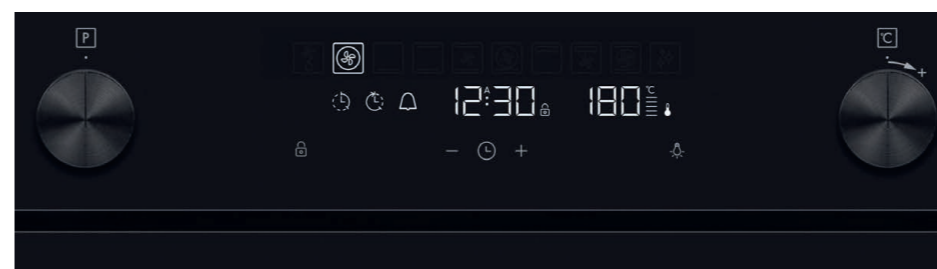

LCD displej VISIO FAMILY

Dotykový displej s otočnými voliči pro snadné a rychlé ovládání všech funkcí trouby.