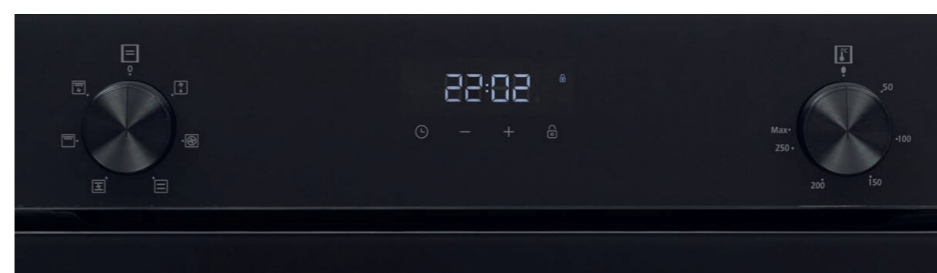

4 ROKY ZÁRUKY
kluge

SPOTŘEBIČE VYTVOŘENÉ S VÁŠNÍ PRO DESIGN A KVALITU

Značka Kluge je mladá a dynamicky se rozvíjející, ale zároveň i plně etablovaná a zákazníky prověřená. Spotřebiče Kluge navrhují přední evropské designéry. Jsou inspirovány čistým skandinávským designem. Ve svých začátcích se značka Kluge specializovala na oblast kuchyňských odsavačů par. Designově inovativní a technicky vyspělé kuchyňské odsavače se staly nedílnou součástí českých domácností. Díky vlastnímu testovacímu a certifikačnímu centru jsou tyto spotřebiče vyladěny k dosažení maximálních výkonů odtahu při nízké úrovni hlučnosti a spotřeby energie. Kluge dnes nabízí ucelenou řadu vestavných kuchyňských spotřebičů, takže si lze vybavit celou kuchyni designově sladěnými a výkonnými spotřebiči Kluge přesně podle vašich představ. Spotřebiče Kluge vám vždy přináší nejvýhodnější poměr ceny, výkonu a kvality na našem trhu.

Moderní a přehledné ovládací panely trub KLUGE

Trouby KLUGE jsou vybaveny přehledným, skleněným ovládacím panelem vysokým pouze 9 cm. Dle modelu může být ovládací panel vybaven jedním z následujících **3 druhů displejů a voličů**. U všech druhů ovládacích panelů lze nastavit intenzitu jasu a zvukový signál.

SMART TFT displej

Přehledný plně grafický 4,3" barevný displej v češtině a slovenštině v kombinaci se sekvenčními kruhovými voliči umožňuje rychlý a intuitivní pohyb v menu trouby.

LCD displej VISIO FAMILY

Dotykový displej s otočnými voliči pro snadné a rychlé ovládání všech funkcí trouby.

LCD displej White on Black

Přehledný a kontrastní LCD displej s dotykovými tlačítky a otočnými voliči pro snadnou a rychlou obsluhu (bílá čísla a symboly na černém pozadí).

Hot Air Shield

dokonalá ochrana před horkým vzduchem