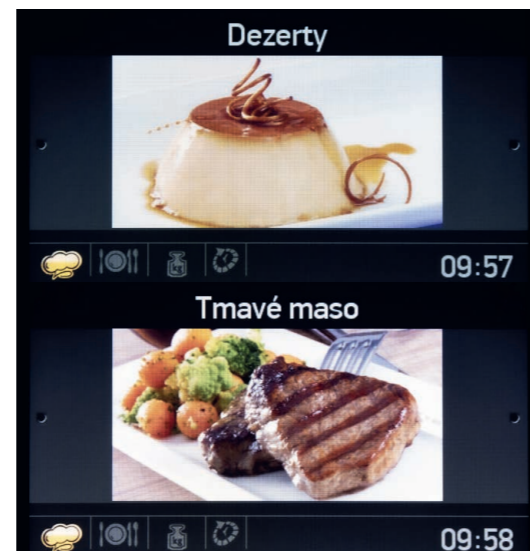

Horkovzdušné pečení s kruhovým topným tělesem

Všechny trouby KLUGE jsou vybaveny kruhovým topným tělesem s aktivním ventilátorem pro rovnoměrné propečení pokrmů i při nižších teplotách. Tato funkce rovněž umožňuje rovnoměrné pečení na více úrovních najednou.

OBJEM 75 l

STEAM+
PEČENÍ S PODPOROU PÁRY154
AUTO. PROGRAMŮ PEČENÍ

KTE1040B

- Multifunkční trouba o objemu 78 l
- Provedení černé sklo, černé madlo, černé sekvenční voliče
- Plně grafický 4,3" barevný TFT displej v češtině
- 154 automatických programů (maso a ryby, pečivo, dezerty, koláče, fusion recepty, jogurt, sušení...)
- 9 funkcí trouby (mj. Horkovzdušné pečení, Gril nebo Pizza)
- STEAM+ pečení s podporou páry
- Parní čištění VAP Clean+, Easy Clean smalt
- Cool Touch - 3 vrstvy skla se snadným vyjmutím pro čištění
- Hot Air Shield - ochrana před horkým vzduchem při otevření dveří
- Soft Open a Soft Close - pomalé otevírání a dovírání dveří trouby
- Chromované boční vodící rošty (až 10 úrovní pro plechy), 2 ks teleskopických výsuvů
- 1 ks mělký plech, 1 ks hluboký plech, 1 ks bezpečnostní rošt

Vybírat můžete z bohaté nabídky více jak 154 programů automatického pečení rozdělených do několika kategorií, například tmavé maso, drůbež, ryby, pečené pokrmy, chléb a pečivo, dezerty, pizzy, dorty, koláče, sušenky nebo moderní fusion kuchyně kombinující recepty hned několika světových kuchyní zároveň. Trouba vám také dokáže sama vyrobit jogurt, optimálně rozmrazit potraviny, usušit rajčata, lilky nebo cukety.