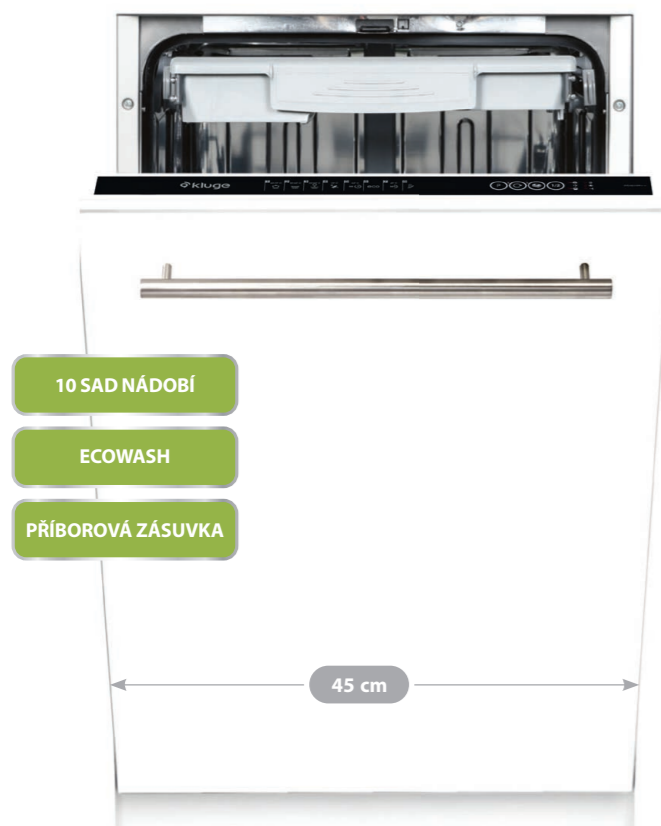

KVD4511P

- Plně vestavná myčka nádobí šířky 45 cm
- Energetická třída E • Třída mytí: A • Třída sušení: A
- **Kapacita 10 sad nádobí**
- 8 mycích programů
- 6 mycích teplot: 30/40/50/60/65/70 + Auto
- Červený LED displej + elektronické ovládání
- **EcoWash** – mytí poloviční náplně (3 režimy)
- Odložený start až o 19 hodin
- Ochrana proti přetečení a úniku vody
- Ukazatel hladiny soli a leštidla
- Horní koš nastavitelný při zatížení
- **Vyjímatelná příborová zásuvka**
- **Držák na lahve**, nastavitelné police na šálky
- Možnost použití mycích tablet
- Spotřeba energie (100 cyklů) / vody (cyklus): 76 kWh / 9 l • Hlučnost 45 dB(A)
- Rozměry (VxŠxH): 82-87 x 44,8 x 57 cm

AKČNÍ CENA: 12 990 Kč / 539 €

Původní cena: 13 990 Kč / 589 €