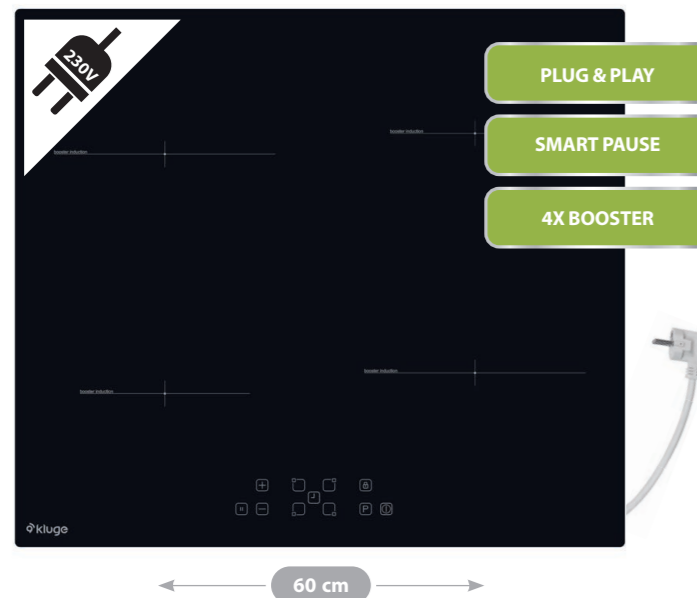

AKČNÍ CENA: 10 990 Kč / 449 €

Původní cena: 11 990 Kč / 489 €

KPI6040B

- Indukční varná deska šířky 60 cm, povrch z černého skla
- **4 indukční varné zóny:** 2x FLEX zóna 39,5 x 20 cm / 2,8 kW (3,5 kW Booster)
- **9 úrovní nastavení výkonu + Booster**
- **Dotykové ovládání se sliderem pro každou zónu, pro rychlé nastavení výkonu a času**
- Časovač až na 99 min. pro každou zónu
- Detekce nádobí, upozornění na zbytkové teplo
- Dětský zámek • Funkce udržování v teple
- **Funkce Gril**
- **Funkce bezpečnostního vypnutí**
- Celkový příkon 7,4 kW

AKČNÍ CENA: 9 990 Kč / 399 €

Původní cena: 10 990 Kč / 449 €

KPI6031B

- Indukční varná deska šířky 60 cm, povrch z černého skla
- **4 indukční varné zóny:** 1x FLEX zóna 39,5 x 20 cm / 2,8 kW (3,5 kW Booster) + 1x 16 cm / 1,5 kW (1,8 kW Booster) + 1x 21 cm / 2 kW (2,6 kW Booster)
- **9 úrovní nastavení výkonu + Booster**
- **Dotykové ovládání se sliderem pro rychlé nastavení výkonu a času**
- Časovač až na 99 min. pro každou zónu
- Detekce nádobí, upozornění na zbytkové teplo
- Dětský zámek • Funkce udržování v teple • **Funkce Gril**
- **Funkce bezpečnostního vypnutí**
- Celkový příkon 7,4 kW

AKČNÍ CENA: 8 990 Kč / 369 €

Původní cena: 9 990 Kč / 409 €

KPI6012BP

- Indukční varná deska šířky 60 cm, povrch z černého skla
- Rovné hrany, vhodné pro zapuštění do pracovní desky
- 4 indukční varné zóny: 2x 16 cm / 1,4 kW + 2x 21 cm / 2,1 kW (2,5 kW Booster)
- 9 úrovní nastavení výkonu, udržování v teple
- Dotykové ovládání • Časovač pro každou zónu
- Detekce nádobí, upozornění na zbytkové teplo
- Zámek displeje + dětský zámek
- Smart Pause • Funkce bezpečnostního vypnutí
- PLUG & PLAY - včetně kabelu a koncovky pro zapojení do zásuvky 230V/16A
- Celkový příkon 3,6 kW