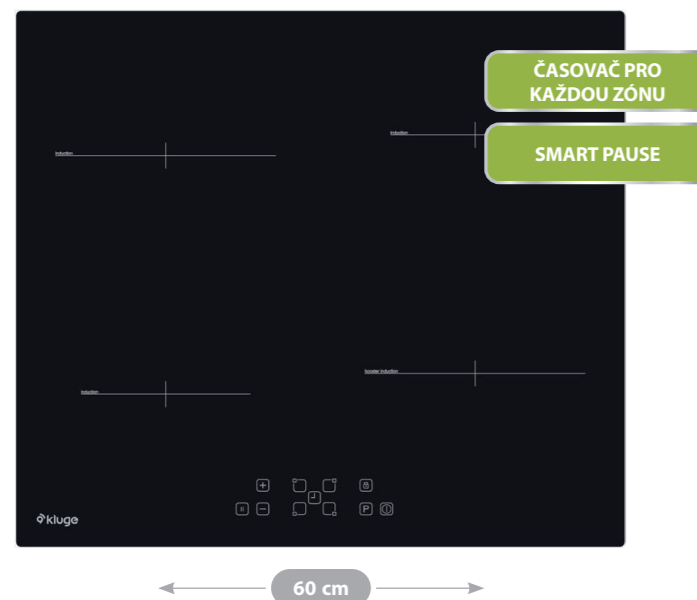

AKČNÍ CENA: 9 990 Kč / 399 €

Původní cena: 10 990 Kč / 449 €

KPI6031B

- Indukční varná deska šířky 60 cm, povrch z černého skla
- **4 indukční varné zóny:** 1x FLEX zóna 39,5 x 20 cm / 2,8 kW (3,5 kW Booster) + 1x 16 cm / 1,5 kW (1,8 kW Booster) + 1x 21 cm / 2 kW (2,6 kW Booster)
- **9 úrovní nastavení výkonu + Booster**
- **Dotykové ovládání se sliderem pro rychlé nastavení výkonu a času**
- Časovač až na 99 min. pro každou zónu
- Detekce nádobí, upozornění na zbytkové teplo
- Dětský zámek • Funkce udržování v teple • **Funkce Gril**
- **Funkce bezpečnostního vypnutí**
- Celkový příkon 7,4 kW

AKČNÍ CENA: 8 990 Kč / 369 €

Původní cena: 9 990 Kč / 409 €

KPI6012BP

- Indukční varná deska šířky 60 cm, povrch z černého skla
- Rovné hrany, vhodné pro zapuštění do pracovní desky
- 4 indukční varné zóny: 2x 16 cm / 1,4 kW + 2x 21 cm / 2,1 kW (2,5 kW Booster)
- 9 úrovní nastavení výkonu, udržování v teple
- Dotykové ovládání • Časovač pro každou zónu
- Detekce nádobí, upozornění na zbytkové teplo
- Zámek displeje + dětský zámek
- Smart Pause • Funkce bezpečnostního vypnutí
- PLUG & PLAY - včetně kabelu a koncovky pro zapojení do zásuvky 230V/16A
- Celkový příkon 3,6 kW

AKČNÍ CENA: **6 990 Kč / 299 €**

Původní cena: 7 990 Kč / 339 €

KPI6011B

- Indukční varná deska šířky 60 cm, povrch z černého skla
- 9 úrovní nastavení výkonu
- 4 indukční varné zóny: 2x 160 mm / 1,4 kW + 2x 210 mm / 2,1 kW (1x 2,5 kW Booster)
- Dotykové ovládání pro nastavení výkonu
- Časovač pro každou zónu • Detekce nádobí
- Smart pause - snížení výkonu všech zapnutých plotýnek
- Upozornění na zbytkové teplo
- Uzamčení ovládacích prvků • Dětský zámek
- Funkce bezpečnostního vypnutí
- Celkový příkon 5,8 kW • Rozměry (VxŠxH): 5,6 x 59 x 52 cm