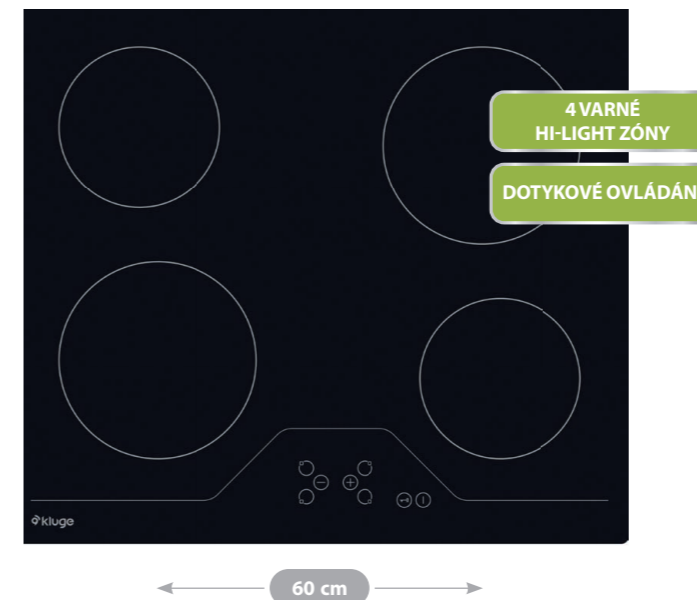

KPV6010B

- Sklokeramická varná deska šířky 60 cm, povrch z černého skla
- Rovné hrany, vhodné pro zapuštění do pracovní desky
- 4 varné Hi-Light zóny: 2 x 14,5 cm / 1,2 kW + 2 x 18 cm / 1,8 kW
- Dotykové ovládání
- Upozornění na zbytkové teplo
- Zámek displeje
- Celkový příkon 6 kW

AKČNÍ CENA: **4 990 Kč / 209 €**

Původní cena: 5 490 Kč / 229 €