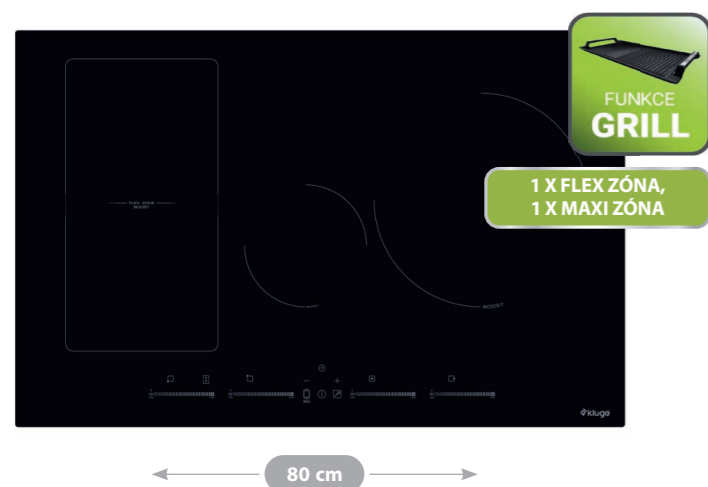

Rychlé a intuitivní dotykové ovládání Slider Control, díky kterému je nastavení správné úrovně vaření doslova hračkou.

KPI9040B

- Indukční varná deska šířky 90 cm, povrch z černého skla
- **5 indukčních varných zón:** 2x FLEX zóna 39,5 x 20 cm / 2,8 kW (3,5 kW Booster) + 1x 28 cm / 2,3 kW (3 kW Booster)
- **9 úrovní nastavení výkonu + Booster**
- **Dotykové ovládání se sliderem pro rychlé nastavení výkonu a času**
- Časovač až na 99 min. pro každou zónu
- Detekce nádobí, upozornění na zbytkové teplo
- Dětský zámek • Funkce udržování v teple • **Funkce Gril**
- **Funkce bezpečnostního vypnutí**
- Celkový příkon 7,4 kW

AKČNÍ CENA: 14 990 Kč / 599 €

Původní cena: 15 990 Kč / 639 €

KPI8031B

- Indukční varná deska šířky 80 cm, povrch z černého skla
- **4 indukční varné zóny:** 1x FLEX zóna 39,5 x 20 cm / 2,8 kW (3,5 kW Booster) + 1x 16 cm / 1,5 kW (1,8 kW Booster) + 1x MAXI zóna 28 cm / 2,3 kW (3 kW Booster)
- **9 úrovní nastavení výkonu + Booster**
- **Dotykové ovládání se sliderem pro každou zónu, pro rychlé nastavení výkonu a času**
- Časovač až na 99 min. pro každou zónu
- Detekce nádobí, upozornění na zbytkové teplo
- Dětský zámek • Funkce udržování v teple • **Funkce Gril**
- **Funkce bezpečnostního vypnutí**
- Celkový příkon 7,4 kW