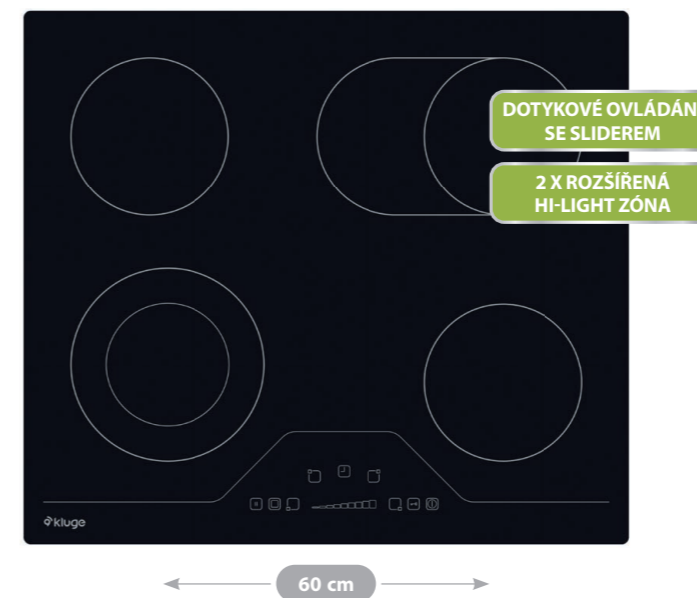

KPV6020B

- Sklokeramická varná deska šířky 60 cm, povrch z černého skla
- Rovné hrany, vhodné pro zapuštění do pracovní desky
- 4 varné Hi-Light zóny: 2 x 14,5 cm / 1,2 kW + 1 x 18 cm duální zóna / 1,7 kW + 1 x 14,5 cm, oválná zóna / 1,8 kW
- Dotykové ovládání se sliderem pro rychlé nastavení výkonu a času
- Časovač
- Smart Pause
- Upozornění na zbytkové teplo
- Zámek displeje
- Celkový příkon 5,9 kW

AKČNÍ CENA: **6 490 Kč / 279 €**

Původní cena: 6 990 Kč / 299 €