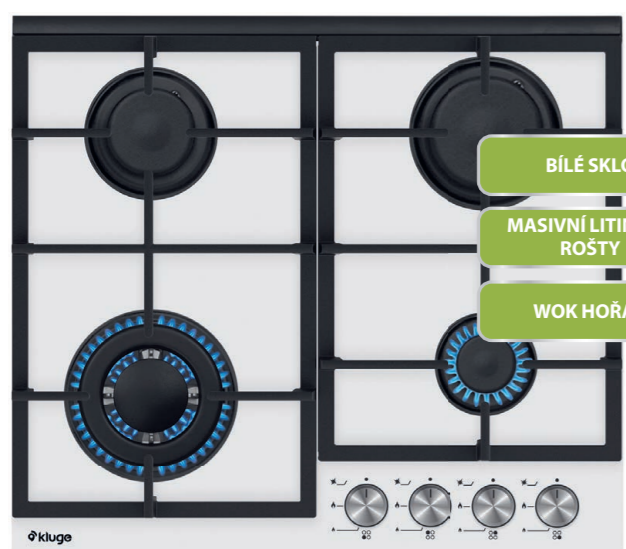

BÍLÉ SKLO

MASIVNÍ LITINOVÉ
ROŠTY

WOK HOŘÁK

KPG6010WG

- Plynová varná deska šířky 60 cm
- Povrch z bílého skla
- Masivní a odolné litinové rošty
- Otočné ovladače na čelní straně s automatickým zapalováním hořáků
- Levý přední hořák (WOK): 3,5 kW (Ø 13,1 cm), pravý přední hořák (pomocný): 0,95 kW (Ø 5,5 cm), pravý a levý zadní hořák (střední): 1,70 kW (Ø 7,5 cm)
- Zabezpečení proti úniku plynu Gas Stop
- Provoz na zemní plyn nebo PB
- Rozměry (VxŠxH): 10,85 x 59 x 52 cm

AKČNÍ CENA: 6 990 Kč / 299 €

Původní cena: 7 990 Kč / 339 €