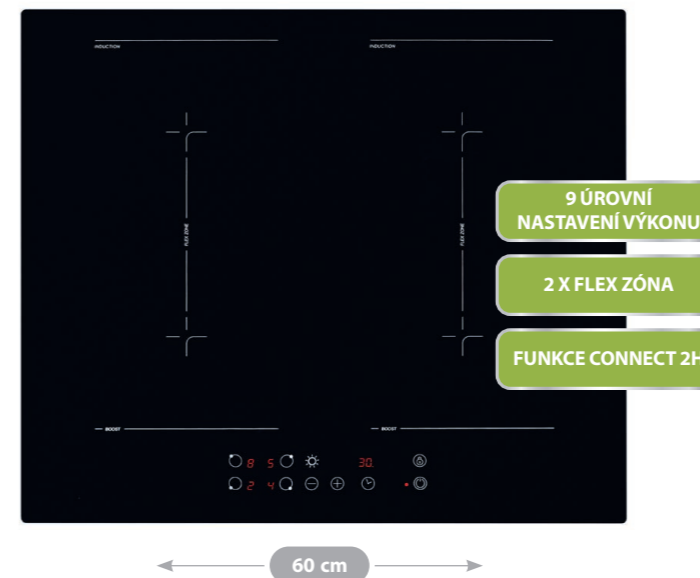

KPI6045HTH

- Indukční varná deska šířky 60 cm, povrch z černého skla
- Dotykové ovládání desky a digestoře včetně automatického režimu
- **Ovládání digestoře z varné desky systémem Connect 2H**
- **9 úrovní nastavení výkonu • 2 x FLEX zóna**
- 4 indukční varné zóny: 2 x 18,5 cm / 2,0 kW (2,4 kW Booster) + 2 x 18,5 cm / 1,6 kW (2,0 kW Booster)
- **Booster a Časovač pro každou zónu**
- Detekce nádobí • Upozornění na zbytkové teplo
- Zámek displeje + dětský zámek
- Celkový příkon 7,2 kW

AKČNÍ CENA: 10 990 Kč / 449 €

Původní cena: 11 990 Kč / 489 €