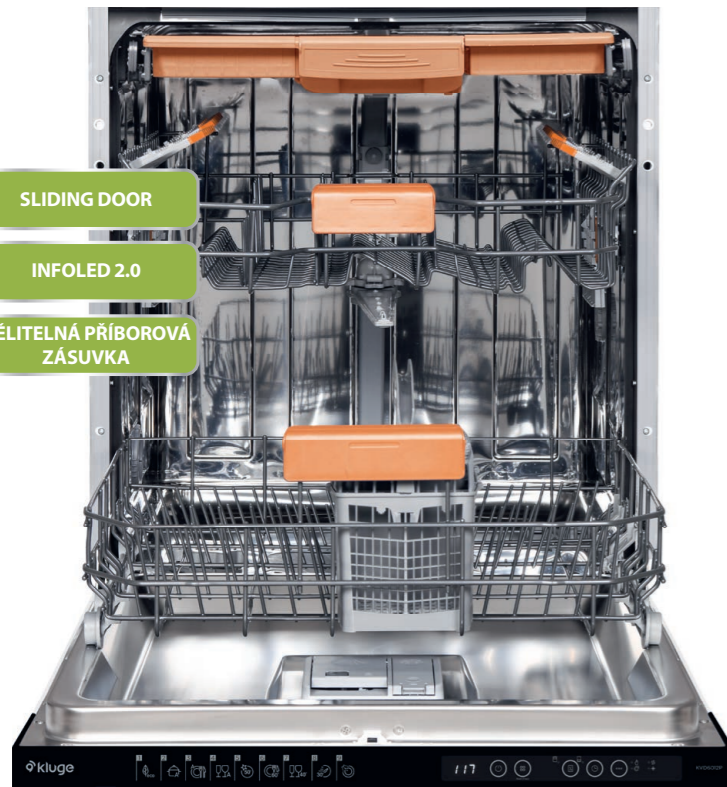

SLIDING DOOR

INFOLED 2.0

DĚLITELNÁ PŘÍBOROVÁ ZÁSUVKA

KVD6012P

- Kapacita 13 sad nádobí
- Energetická třída E
- 9 mycích programů / 5 mycích teplot
- Sliding Door kluzný systém uchycení nábytkových dveří až 8 cm
- Bílý LED displej, elektronická tlačítka
- EcoWash – mytí poloviční náplně (3 režimy)
- Mini Active Drying - úsporný a tichý systém sušení
- Info LED – Ukazatel průběhu programu na podlahu
- Odložený start mycího programu až o 19 hodin.
- Zásuvka na příbory Eco Tray, plně sklopné moduly ve spodním koši
- Soft touch – měkčené držáky na sklenice v horním koši
- Bezpečnostní hadice Aquastop
- Hlučnost 45 dB(A) • Spotřeba energie (100 cyklů) / vody (cyklus): 94 kWh / 9 l
- Rozměry (VxŠxH): 82-87 x 59,8 x 57 cm

AKČNÍ CENA: 15 990 Kč / 689 €

Původní cena: 16 990 Kč / 719 €

Ovládací panel