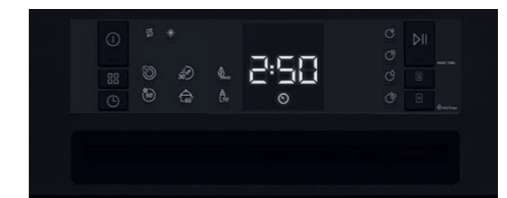

AKČNÍ CENA: 14 990 Kč / 599 €

Původní cena: 15 990 Kč / 649 €

Ovládací panel

Nízká hlučnost 45 dB(A)

Myčky Kluge jsou vybaveny tichými čerpadly a izolací pro snížení hlučnosti během mytí. Nízkou hlučnost oceníte především při propojení kuchyně s jídelnou nebo obývacím pokojem.