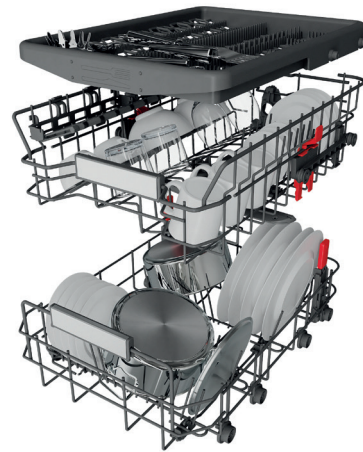

Nastavitelný horní koš

Nastavitelný horní koš vaší myčky nádobí vám umožní v případě potřeby vytvořit větší prostor a také bez námahy umístit neobvykle tvarované předměty.