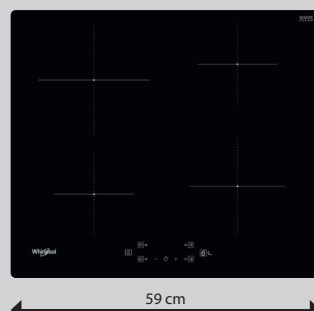

OMK38HU0B

Horkovzdušná trouba

- Manuální funkce: Horní + dolní ohřev, Rozmrazování, Konvekční ohřev, Gril, Horký vzduch, Turbo gril, **Cook 3**
- Speciální funkce: Pizza
- Ovládání pomocí push knoflíků
- Displej: černobílý grafický
- **HydroClean** - čištění pomocí páry
- Vnitřní objem: **71 l**
- 2 skla
- Provedení: černá
- Příslušenství: Rošt, 2 plechy na pečení
- Rozměry (v x š x h): 595 x 595 x 551 mm
- ***10 let záruka na motor ventilátoru***

+

WS Q7360 NE

Indukční varná deska v šířce 59 cm

- Příkon: 7,2 kW
- **PowerManagement** – možnost volby příkonu desky vč. jejího připojení na 230 V
- **Technologie 6. SMYSL** – 4 automatické nízkoteplotní funkce: Udržování v teple, Rozpuštění, Dušení, Uvedení do varu
- Dotykové ovládání
- 4 indukční varné zóny
- 9 stupňů výkonu + **PowerBooster** – maximálně rychlý ohřev na každé plotně
- Možnost zabudování varné desky v rovině s pracovní plochou
- Provedení: černá, bez rámu
- Rozměry (v x š x h): 54 x 590 x 510 mm, rozměry výřezu (š x h): 560 x 480 mm

17 580 Kč / 12 690 Kč