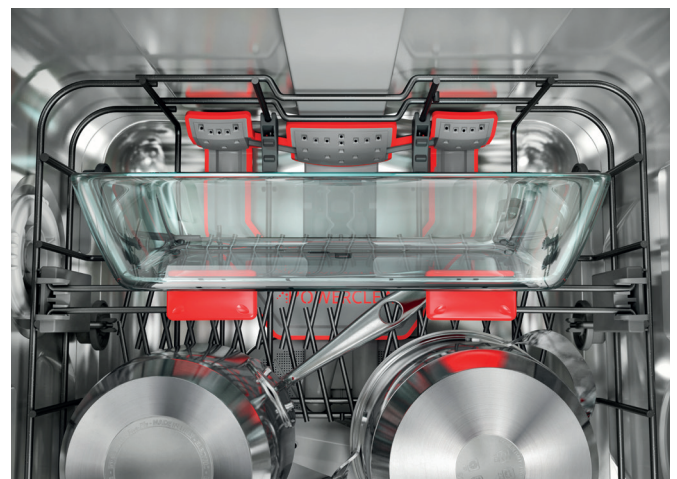

## WIP 4033N PLE S B

Plně vestavná myčka nádobí, šířka 60 cm

- Displej, ovládání tlačítky
- **Technologie 6. SMYSL PowerClean Pro**
- **Door Opening System** – automatické pootvěření dvířek po ukončení mycího cyklu, rychlé dosušení přirozenou cirkulací vzduchu
- **10 programů:** Auto program 6. SMYSL, Studený oplach, Rapid 30', Eco 50°, Rychlé mytí a sušení, Intenzivní, Tichý, Sanitace, Samočistění myčky
- **Přídavné funkce:** Odložený start, Tablety, Multizone, Turbo
- Výbava: **Flexibilní příborová zásuvka, Pohyblivé panty (sliding hinges), Světelný paprsek na podlahu, Aquastop**
- Kapacita: 14 jídelních souprav
- Roční spotřeba energie/vody: 238 kWh/2660 l
- Spotřeba energie/vody za cyklus: 0,83 kWh/9,5 l
- **Hlučnost: 43 db**
- Rozměry (v x š x h): 820 x 598 x 555 mm
- **\*10 let záruka na motor vypouštěcího čerpadla\***