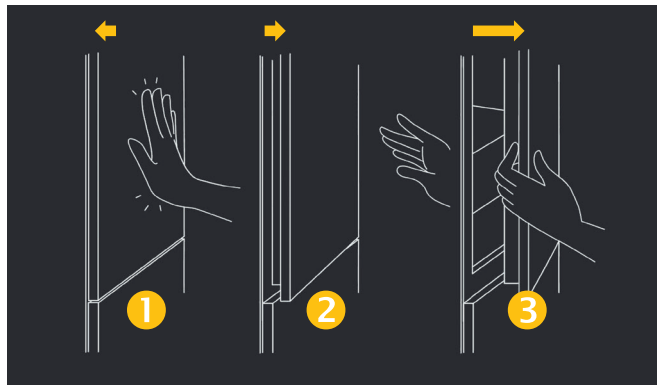

#### Push to open

Unikátní patentovaný systém pro automatické otevírání dveří jemným zatlačením na dveře chladničky / mrazničky bez rukojeti