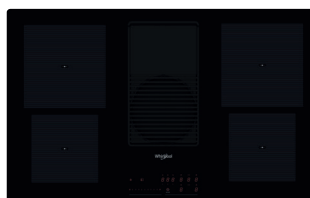

WVH 92 K/1

Indukční varná deska s integrovaným odsavačem par

Varná deska

- Dotykové ovládání – slider
- Automatické funkce: pomalé vaření, automatické uvedení do bodu varu, Pauza, Dětská pojistka
- 4 indukční varné zóny
- 9 stupňů rychlosti + **Power booster**
- Casovač každé zóny
- **Power Management**
- Provedení: černá, bez rámu, lze zabudovat do roviny s pracovní deskou
- Doporučené připojení k el. síti: 230 V 1N ~ nebo 400V 3N ~ dle zvoleného příkonu
- Rozměry (v x š x h): 223 x 830 x 515 mm, výřez (š x h): 807 x 492 mm

Odsavač par

- Dotykové ovládání – integrováno do ovládání varné desky
- Automatické funkce: nastavení výkonu odsávání v závislosti na nastaveném výkonu varných zón s automatickým opožděným vypnutím odsávání
- 3 stupně odsávání + **2 booster** s automatickým přepnutím na standardní stupeň odsávání
- Hladina hluku: 61 dB pro 1 pW
- Kapacita odsávání: 647 m³/h
- Příslušenství: hliníkový tukový filtr
- Lze dokoupit:
  - instalační potrubí pro odvod par + filtry pro recirkulaci - FK VH 5-C / 859991633860
  - uhlíkové filtry pro recirkulační režim - CF VH 4-C / 859991633870

45 990 Kč / 39 990 Kč