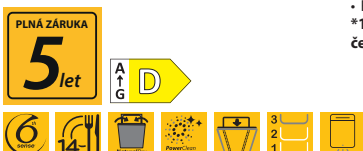

W8I HF58 TU

Plně vestavná myčka nádobí Maxi Space, šířka 60 cm

- Dotykový displej a ovládání
- **Technologie 6. SMYSL PowerClean Pro**
- **Door Opening System** – automatické pootvěření dvířek po ukončení mycího cyklu, rychlé dosušení přirozenou cirkulací vzduchu
- **8 programů:** 6th sense – Auto Intenzivní 65°C, Auto Mix 55°C, Auto Rychlý 50°C; Eco 50°C, Rapid 45°C, Sklo, Předmytí, Samočistění
- **Time on floor** – promítání zbytkového času na podlahu
- **Přídavné funkce:** Odložený start, Tichý, Rapid, Poloviční náplň, Antibakteriální oplach, Extra sušení
- Kapacita: 14 jídelních souprav
- Výbava: **SpaceClean zásuvka, Vnitřní osvětlení, Aquastop**
- Spotřeba energie/vody za cyklus: 0,66 kWh/9,5l
- **Hlučnost: 38 dB**
- Rozměry (v x š x h): 820x598x555
- ***10 let záruka na motor vypouštěcího čerpadla***

Vnitřní prostor Maxi Space

Inovativní řešení vnitřního prostoru, které nabízí až o 10 % více prostoru pro uložení nádobí.

26 990 Kč / 23 490 Kč

W8I HT58 TS

Plně vestavná myčka nádobí Maxi Space, šířka 60 cm

- Displej, ovládání tlačítky
- **Technologie 6. SMYSL PowerClean Pro**
- **Door Opening System** – automatické pootvěření dvířek po ukončení mycího cyklu, rychlé dosušení přirozenou cirkulací vzduchu
- **8 programů:** 6th sense – Auto Intenzivní 65°C, Auto Mix 55°C, Auto Rychlý 50°C; Eco 50°C, Rapid 45°C, Sklo, Předmytí, Samočistění
- **Time on floor** – promítání zbytkového času na podlahu
- **Přídavné funkce:** Odložený start, Tichý, Poloviční náplň, Antibakteriální oplach, Sušení Extra
- Kapacita: 14 jídelních souprav
- Výbava: **SpaceClean zásuvka, Posuvné panty, Aquastop**
- Spotřeba energie/vody za cyklus: 0,64 kWh/9,5l
- **Hlučnost: 38 dB**
- Rozměry (v x š x h): 820x598x555 mm
- ***10 let záruka na motor vypouštěcího čerpadla***

W7I HT40 T

Plně vestavná myčka nádobí Maxi Space, šířka 60 cm