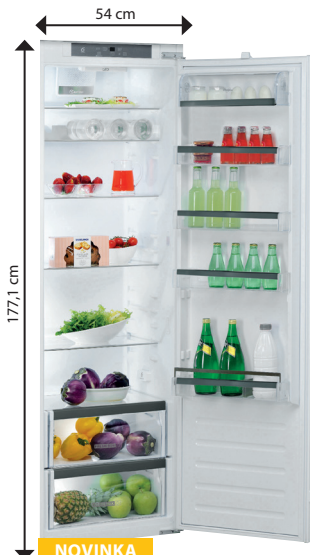

Whirlpool VESTAVNÉ KOMBINOVANÉ CHLADNIČKY V ŠÍŘCE 54 CM

**ARG 184702**

Jednodvřevá chladnička s výparníkem

- **Technologie 6. SMYSL Fresh Control** – udržuje ideální vlhkost a teplotu
- Elektronické ovládání + displej
- Vnitřní ventilátor
- Roční spotřeba energie: 280 kWh
- Využitelný objem /ch+m: 292 l/262+30 l
- **Hlučnost: 35 dB**
- Klimatická třída: SN-T
- Instalace nábytkových dveří: posuvné kolejničky
- Rozměry (v x š x h): 1771 x 540 x 545 mm
- \*10 let záruka na kompresor\***