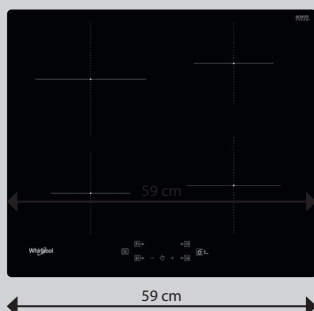

VÝHODNÁ nabídka

OMK38HU0X

Horkovzdušná trouba

- Manuální funkce: Horní + dolní ohřev, Rozmrazování, Konvekční ohřev, Gril, Horký vzduch, Turbo gril, **Cook 3**
- Speciální funkce: Pizza
- Ovládání pomocí push knoflíků
- Displej: černobílý grafický
- **HydroClean** - čištění pomocí páry
- Vnitřní objem: **71 l**
- 2 skla
- Provedení: nerez, černé sklo dveří
- Příslušenství: Rošt, 2 plechy na pečení
- Rozměry (v x š x h): 595 x 595 x 551 mm
- ***10 let záruka na motor ventilátoru***

+

WS Q7360 NE

Indukční varná deska v šířce 59 cm

- Příkon: 7,2 kW
- **PowerManagement** – možnost volby příkonu desky vč. jejího připojení na 230 V
- **Technologie 6. SMYSL** – 4 automatické nízkoteplotní funkce: Udržování v teple, Rozpuštění, Dušení, Uvedení do varu
- Dotykové ovládání
- 4 indukční varné zóny
- 9 stupňů výkonu + **PowerBooster** – maximálně rychlý ohřev na každé plotně
- Možnost zabudování varné desky v rovině s pracovní plochou
- Provedení: černá, bez rámu
- Rozměry (v x š x h): 54 x 590 x 510 mm, rozměry výřezu (š x h): 560 x 480 mm

17 580 Kč / 12 690 Kč