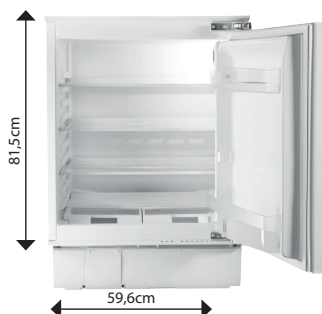

Whirlpool VESTAVNÉ CHLADNIČKY POD PRACOVNÍ DESKU

WBUL021

Vestavná jednodvřevá chladnička pod pracovní desku

- Roční spotřeba energie: 94 kWh
- Elektronické ovládání
- Využitelný objem: 144 l
- **Hlučnost: 39 dB**
- Instalace nábytkových dveří: napevno
- Rozměry (v x š x h): 815 x 596 x 545 mm
- ***10 let záruka na kompresor***

NOVINKA