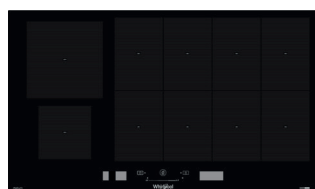

SMP 9010 C/NE/IXL

Indukční varná deska v šířce 86 cm

- Maximální příkon: 11 kW
- **PowerManagement**
- **Technologie 6. SMYSL SmartSense**, Navigátor vaření, FlexiFull, ChefControl
- 10 indukčních zón
- Dotykové ovládání: Slider + textový displej v českém jazyce
- Způsoby vaření: Rozpouštění, Dušení, Smažení, Grilování, Moka
- 18 stupňů výkonu + **PowerBooster**
- Provedení: černá, bez rámu, povrch **iXelium™**
- Možnost zabudování varné desky v rovině s pracovní plochou
- Rozměry (v x š x h): 51 x 860 x 510 mm, rozměr výřezu (š x h): 840 x 490 mm

86 cm