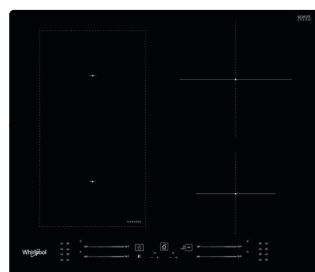

59 cm

WL S7960 NE ★

Indukční varná deska v šířce 59 cm

- Příkon: 7,2 kW
- **PowerManagement** – možnost volby příkonu desky vč. jejího připojení na 230 V
- **Technologie 6. SMYSL** – 4 automatické nízkoteplotní funkce: Udržování v teple
- Dotykové ovládání – Slider
- 4 indukční varné zóny
- **FlexiCook** zóna tvořená dvěma postranními plotnami – větší plocha pro vaření v teple, Rozpuštění, Dušení, Uvedení do varu
- 18 stupňů výkonu + **PowerBooster** – maximálně rychlý ohřev na každé plotně
- Možnost zabudování varné desky v rovině s pracovní plochou
- Provedení: černá, bez rámečku
- Rozměry (v x š x h): 54 x 590 x 510 mm, rozměry výřezu (š x h): 560 x 480 mm

12 590 Kč / 10 990 Kč