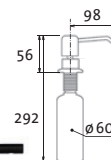

SIDAVBECL Chrom – lesklý

Skl. **SET 290,-** **SAM. 399,-**
 cena v Kč s DPH 21 %

LINE

vrchem plnitelný
objem nádoby: 0,5 l
výška závitů
na pracovní desku: 55 mm

SIDAVLICL Chrom – lesklý
SIDAVLICK Chrom – kartáčovaný
SIDAVLIBL Černý