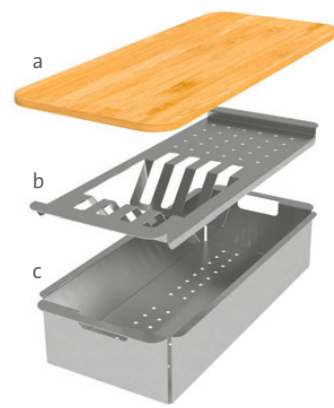

SD239 BOX/BOXER COMPLET

a) 415 × 178 × 15 mm
b) 415 × 157 × 57 mm
c) 415 × 178 × 80 mm **4 990,-**

SD240 Cedník BOX/BOXER – nerez

415 × 178 × 80 mm **2 590,-**

SD301 Cedník – nerez

160 × 300 × 90 mm **590,-**

SD302 Cedník – nerez

160 × 390 × 80 mm **740,-**

SD501 Příkladný odkapávač – nerez

445 × 140 × 27 mm **680,-**

SD502 Cedník – černý

nerez lakovaný,
450 × 200 × 102 mm **1 390,-**

SD503 Polička rohová – černá

nerez lakovaný,
217 × 217 × 43 mm
šíře závěsu 35 mm **999,-**

SD504 Polička – černá

nerez lakovaný,
265 × 57 (103) × 65 mm
šíře závěsu 37 mm **1 089,-**

SD505 Držák houbičky – černý

nerez lakovaný, 50 × 69 mm, šíře závěsu 33 mm **299,-**