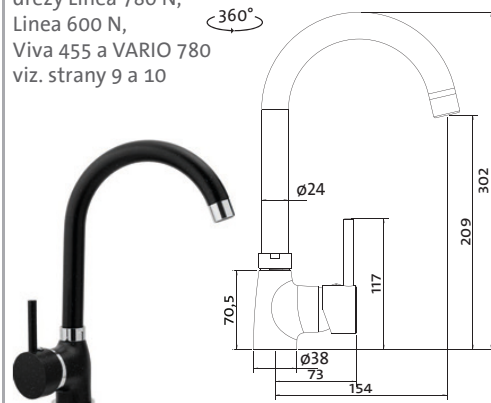

Možno použít
samostatně, nebo
na cedník SD502 jako
pokličku