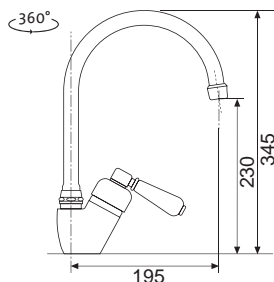

RETRO 54

Modelová řada: Sinks Armando Vicario cena v Kč s DPH 21 %
AVRT54CL Chrom – lesklý Skl. **3 670,-**
AVRT54BR Bronz Skl. **5 270,-**
AVRT54ME Měď Skl. **5 270,-**

RETRO CASANOVA

Modelová řada: Sinks Armando Vicario cena v Kč s DPH 21 %
AVRTCACL Chrom – lesklý Skl. **3 760,-**