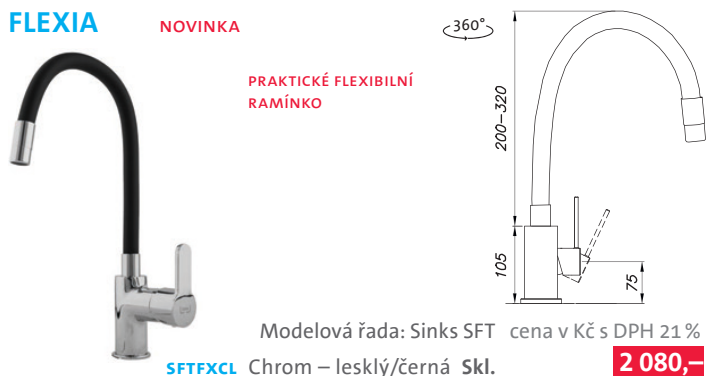

MIX 3 P

• VÝSUVNÁ (BEZ PŘEPÍNAČE – POUZE PROUD)

Modelová řada: Sinks Armano Vicario cena v Kč s DPH 21%

AVMI3PCL Chrom – lesklý Skl. **3 990,-**
AVMI3PGR+kód barvy Granit Skl. **4 670,-**

FLEXIA

NOVINKA

PRAKTICKÉ FLEXIBILNÍ RAMÍNKO