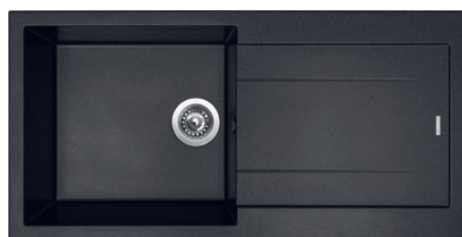

HORNÍ
SPODNÍ
OTOČNÝ

TLAM99050074

3 1/2" Skl.

cena dřezu v Kč
s DPH 21 %

8 890,-

Vnější rozměry: 990 × 500 mm
Rozměry vany: 460 × 430 mm
Hloubka: 210 mm
Skříňka: 600 mm
Modelová řada: Sinks Telma, záruka 10 let
Doplňky SD: 104, 111, 113, 114