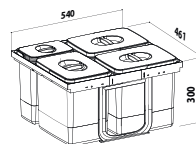

Součástí je stabilní, nosný rám, do kterého jsou nádoby pevně zasazeny. Montuje se na čelo a dno výsuvu. Univerzální do všech typů výsuvů.

Spodní skříňka: 600 mm
Šířka koše 540 mm
Výška koše 300 mm

JAZZ 900