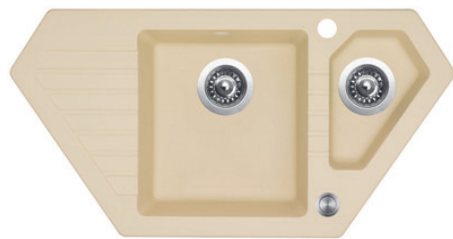

BRAVO 850.1

OBROVSKÁ VANA 460 × 340 MM UNIKÁTNĚ
ORIENTOVANÁ „NA VÝŠKU“ – PRO MONTÁŽ
I DO SPODNÍ SKŘÍŇKY 450 MM!

HORNÍ

SIGBR8504351+kód barvy

30

50

cena dřezu v Kč
s DPH 21%

3 1/2" Skl.

5 980,-

NOVĚ S EXCENTRICKÝM
OVLADAČEM „CLICK-CLACK“

Vnější rozměry: 850 × 435 mm
Rozměry vany: 325 × 355 mm
Hloubka: 180 a 110 mm
Skříňka: 650 mm
Modelová řada: Sinks SGR, záruka 5 let
2 × vyhotovený otvor, sifon 3 1/2" pro
úsporu místa s odbočkou na myčku
Doplňky SD: 114, 505

VITALIA
+ dřez
= 7 970,-

ELKA
+ dřez
= 8 370,-

VITALIA GR
+ dřez
= 8 570,-

ENIGMA S GR
+ dřez
= 11 170,-