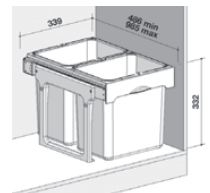

PAPRIKA INOX 40

EK9102 1x 11 | 11

cena v Kč s DPH 21 %

Skl.

890,-

Spodní skříňka od 400 mm

CENA ZAHHRUJE montážní sadu.
Koš je z nerezové oceli. Montáž na stěnu korpusu a vnitřní stranu dvířek – při otevření se víko koše vyklápí.

PATTY 30

ruční výsuv

EK9076 1x 8 | 1x 16 | 8 16

cena v Kč s DPH 21 %

Skl.

1 990,-

Skříňka od 300 mm

Nosnost pojezdů do 30 kg

CENA ZAHHRUJE montážní sadu.
Pevná a bezúdržbová konstrukce z laminátu.
Montáž na dno korpusu.

ALADIN 40

ruční výsuv

EK9013 1x 16 | 16

cena v Kč s DPH 21 %

Skl.

1 550,-

Spodní skříňka od 400 mm

Nosnost pojezdů do 30 kg

CENA ZAHHRUJE montážní sadu.
Pevná a bezúdržbová konstrukce z laminátu.
Montáž ke dnu korpusu a k bočním stěnám.

EKKO EASY 40

ruční výsuv

EK9098 2x 16 | 16 16

cena v Kč s DPH 21 %

Skl.

1 890,-

Spodní skříňka od 400 mm
Nosnost pojezdů do 30 kg

CENA ZAHHRUJE montážní sadu + 1x víko na směsný odpad.
Pevná a bezúdržbová konstrukce z laminátu.
Montáž ke dnu korpusu a k bočním stěnám.

EKKO 40

KE KOŠI 34 L JE MOŽNO
KOUPIŤ ODPADKOVÉ
PYTLÉ, VIZ STR. 27

ruční výsuv

EK9000 1x 34 | 34

cena v Kč s DPH 21 %

Skl.

2 450,-

Spodní skříňka od 400 mm
Nosnost pojezdů do 30 kg

EK9004 2x 16 | 16 16

Skl.

2 490,-

EK9005 2x 8 | 1x 16 | 16 8 8

Skl.

2 590,-

CENA ZAHHRUJE montážní sadu.
Pevná a bezúdržbová konstrukce z laminátu.
Montáž ke dnu korpusu a k bočním stěnám.

25

EKKO FRONT 40

KE KOŠI 34 L JE MOŽNO
KOUPIŤ ODPADKOVÉ
PYTLÉ, VIZ STR. 27

výsuv na dvířka

EK9073 1x 34 | 34

cena v Kč s DPH 21 %

Skl.

3 490,-

Spodní skříňka pouze 400 mm
Nosnost pojezdů do 30 kg

EK9022 2x 16 | 16 16

Skl.

3 490,-

EK9023 2x 8 | 1x 16 | 16 8 8

Skl.

3 600,-

CENA ZAHHRUJE montážní sadu.
Pevná a bezúdržbová konstrukce z laminátu.
Montáž ke dnu korpusu a k bočním stěnám.

TANK 40

police – ruční výsuv

ruční výsuv

EK9093 2x 16 | 16 16

cena v Kč s DPH 21 %

Skl.

3 220,-

Spodní skříňka od 400 mm
Nosnost pojezdů do 30 kg