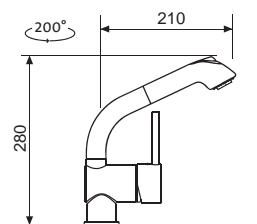

Model. řada: Sinks Armando Vicario cena v Kč s DPH 21 %
AVMI35PCL Chrom – lesklý Skl. **4 290,-**

CASPIRA

Modelová řada: Sinks SFT cena v Kč s DPH 21 %
SFTCACL Chrom – lesklý Skl. **3 140,-**

MIX 3 S

• VÝSUVNÁ (PŘEPÍNAČ – SPRCHA/PROUD)