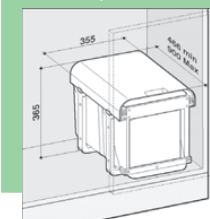

PAPRIKA INOX 40

EK9102 1x 11 | 11

cena v Kč s DPH 21 %

Skl.

890,-

Spodní skříňka od 400 mm

CENA ZAHHRUJE montážní sadu.
Koš je z nerezové oceli. Montáž na stěnu korpusu a vnitřní stranu dvířek – při otevření se víko koše vyklápí.

PATTY 30

ruční výsuv

EK9076 1x 8 | 1x 16 | 8 16

cena v Kč s DPH 21 %

Skl.

1 990,-

Skříňka od 300 mm

Nosnost pojezdů do 30 kg

CENA ZAHHRUJE montážní sadu.
Pevná a bezúdržbová konstrukce z laminátu.
Montáž na dno korpusu.

ALADIN 40

ruční výsuv

EK9013 1x 16 | 16

cena v Kč s DPH 21 %

Skl.

1 550,-

Spodní skříňka od 400 mm

Nosnost pojezdů do 30 kg

CENA ZAHHRUJE montážní sadu.
Pevná a bezúdržbová konstrukce z laminátu.
Montáž ke dnu korpusu a k bočním stěnám.

EKKO EASY 40

ruční výsuv

EK9098 2x 16 | 16 16

cena v Kč s DPH 21 %

Skl.

1 890,-

Spodní skříňka od 400 mm
Nosnost pojezdů do 30 kg

CENA ZAHHRUJE montážní sadu + 1x víko na směsný odpad.
Pevná a bezúdržbová konstrukce z laminátu.
Montáž ke dnu korpusu a k bočním stěnám.

EKKO 40

KE KOŠI 34 L JE MOŽNO
KOUPIŤ ODPADKOVÉ
PYTLÉ, VIZ STR. 27

ruční výsuv

EK9000 1x 34 | 34

cena v Kč s DPH 21 %

Skl.

2 450,-

Spodní skříňka od 400 mm
Nosnost pojezdů do 30 kg

EK9004 2x 16 | 16 16

Skl.

2 490,-

EK9005 2x 8 | 1x 16 | 16 8 8

Skl.

2 590,-

CENA ZAHHRUJE montážní sadu.
Pevná a bezúdržbová konstrukce z laminátu.
Montáž ke dnu korpusu a k bočním stěnám.

25

EKKO FRONT 40

KE KOŠI 34 L JE MOŽNO
KOUPIŤ ODPADKOVÉ
PYTLÉ, VIZ STR. 27

výsuv na dvířka

EK9073 1x 34 | 34

cena v Kč s DPH 21 %

Skl.

3 490,-

Spodní skříňka pouze 400 mm
Nosnost pojezdů do 30 kg

EK9022 2x 16 | 16 16

Skl.

3 490,-

EK9023 2x 8 | 1x 16 | 16 8 8

Skl.

3 600,-

CENA ZAHHRUJE montážní sadu.
Pevná a bezúdržbová konstrukce z laminátu.
Montáž ke dnu korpusu a k bočním stěnám.

TANK 40

police – ruční výsuv

ruční výsuv

EK9093 2x 16 | 16 16

cena v Kč s DPH 21 %

Skl.

3 220,-

Spodní skříňka od 400 mm
Nosnost pojezdů do 30 kg