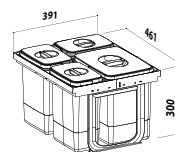

STABILNÍ RÁM PRO UPEVNĚNÍ DO ČELA I DNA VÝSUVU
VHODNÉ DO VŠECH TYPŮ VÝSUVŮ

JAZZ 450 cena v Kč s DPH 21%
EK2451 1× 15 l + 3× 7 l Skl. 1 990,-

Součástí je stabilní, nosný rám, do kterého jsou nádoby pevně zasazeny. Montuje se na čelo a dno výsuvu. Univerzální do všech typů výsuvů.

Spodní skříňka: 450 mm
Šířka koše 391 mm
Výška koše 300 mm