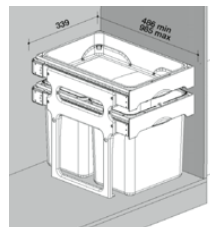

PAPRIKA INOX 40

EK9102 1x 11 | 11

cena v Kč s DPH 21 %

Skl.

890,-

Spodní skříňka od 400 mm

CENA ZAHHRUJE montážní sadu.
Koš je z nerezové oceli. Montáž na stěnu korpusu a vnitřní stranu dvířek – při otevření se víko koše vyklápí.

PATTY 30

ruční výsuv

EK9076 1x 8 | 1x 16 | 8 16

cena v Kč s DPH 21 %

Skl.

1 990,-

Skříňka od 300 mm

Nosnost pojezdů do 30 kg

CENA ZAHHRUJE montážní sadu.
Pevná a bezúdržbová konstrukce z laminátu.
Montáž na dno korpusu.

ALADIN 40

ruční výsuv

EK9013 1x 16 | 16

cena v Kč s DPH 21 %

Skl.

1 550,-

Spodní skříňka od 400 mm

Nosnost pojezdů do 30 kg

CENA ZAHHRUJE montážní sadu.
Pevná a bezúdržbová konstrukce z laminátu.
Montáž ke dnu korpusu a k bočním stěnám.

EKKO EASY 40

ruční výsuv

EK9098 2x 16 | 16 16

cena v Kč s DPH 21 %

Skl.

1 890,-

Spodní skříňka od 400 mm
Nosnost pojezdů do 30 kg

CENA ZAHHRUJE montážní sadu + 1x víko na směsný odpad.
Pevná a bezúdržbová konstrukce z laminátu.
Montáž ke dnu korpusu a k bočním stěnám.

EKKO 40

KE KOŠI 34 L JE MOŽNO
KOUPIŤ ODPADKOVÉ
PYTLÉ, VIZ STR. 27

ruční výsuv

EK9000 1x 34 | 34

cena v Kč s DPH 21 %

Skl.

2 450,-

Spodní skříňka od 400 mm
Nosnost pojezdů do 30 kg

EK9004 2x 16 | 16 16

Skl.

2 490,-

EK9005 2x 8 | 1x 16 | 16 8 8

Skl.

2 590,-

CENA ZAHHRUJE montážní sadu.
Pevná a bezúdržbová konstrukce z laminátu.
Montáž ke dnu korpusu a k bočním stěnám.

25

EKKO FRONT 40

KE KOŠI 34 L JE MOŽNO
KOUPIŤ ODPADKOVÉ
PYTLÉ, VIZ STR. 27

výsuv na dvířka

EK9073 1x 34 | 34

cena v Kč s DPH 21 %

Skl.

3 490,-

Spodní skříňka pouze 400 mm
Nosnost pojezdů do 30 kg

EK9022 2x 16 | 16 16

Skl.

3 490,-

EK9023 2x 8 | 1x 16 | 16 8 8

Skl.

3 600,-

CENA ZAHHRUJE montážní sadu.
Pevná a bezúdržbová konstrukce z laminátu.
Montáž ke dnu korpusu a k bočním stěnám.

TANK 40

police – ruční výsuv

ruční výsuv

EK9093 2x 16 | 16 16

cena v Kč s DPH 21 %

Skl.

3 220,-

Spodní skříňka od 400 mm
Nosnost pojezdů do 30 kg