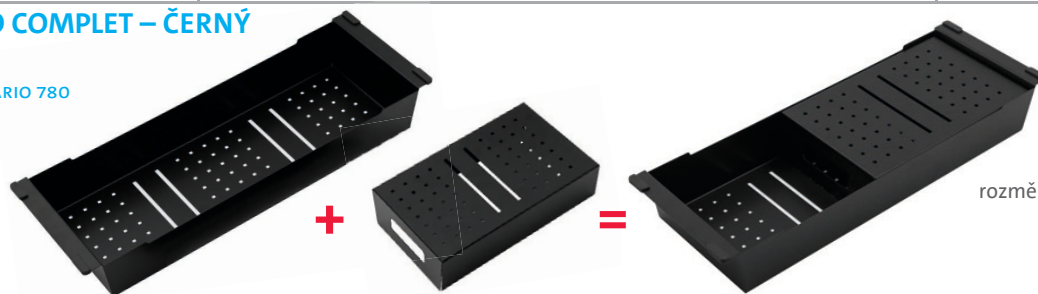

nerez lakovaný,
450 × 200 × 102 mm **1 390,-**

SD503 Polička rohová – černá

nerez lakovaný,
217 × 217 × 43 mm
šíře závěsu 35 mm **999,-**

SD504 Polička – černá

nerez lakovaný,
265 × 57 (103) × 65 mm
šíře závěsu 37 mm **1 089,-**

SD505 Držák houbičky – černý

nerez lakovaný, 50 × 69 mm, šíře závěsu 33 mm **299,-**

SD506 Přípravná deska – dřevo

jasan, 450 × 200 mm **869,-**

SD507 VARIO COMPLET – ČERNÝ

POUZE KE DŘEZU VARIO 780

nerez lakovaný
rozměry cedník: 440 × 173 × 70 mm
nástavec: 255 × 165 × 60 mm