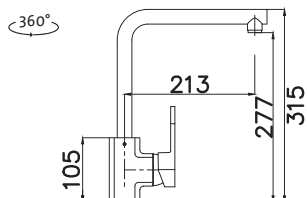

ELKA

Modelová řada: Sinks SFT cena v Kč s DPH 21 %
SFTELCL Chrom – lesklý Skl. **2 590,-**