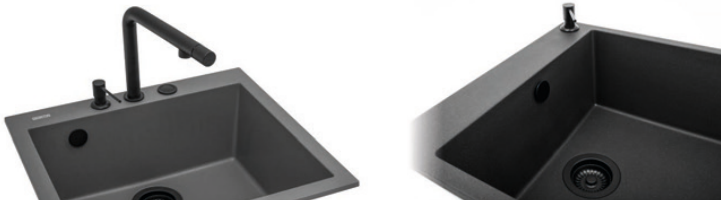

Náhradní sítko 3 1/2"

SPN816
pro manuální ovládání

190,-

Náhradní sítko 3 1/2"

SPN818
pro excentrické ovládání

259,-

Kryt odtoku sítkového ventilu

TL904
pouze pro dřezy z modelové řady Sinks Telma

590,-

Adaptér pro drtič (FI)

SD231
Pouze pro dřezy BOX, BOXER, EVO ve verzi s výpustí „FI“

2 490,-

Drtič odpadu

RD901
el. příkon: 220 V
výkon: 0,5 HP (375 W)
objem drtičí komory: 1 300 ml
pneumatický spínač součástí dodávky

9 990,-

Prodloužení úspory místa

NOVINKA

SPN832
200 mm

99,-

Dvojité připojení na myčku a pračku

NOVINKA

SPN833

119,-

Podložka pod baterii

SI807

40,-

Kovová úchytka dřezu Sinks ULTRA

USULT4 – 4 ks
USULT6 – 6 ks
USULT8 – 8 ks
USULT10 – 10 ks

40,-
60,-
80,-
100,-

Záslepka na otvor pro baterii

SI808
délka závitu 6 cm

89,-

Sinks korunkový vrták

SIKOV
Ø 35 mm

149,-

Odpadkové pytle 34 l

NOVINKA

SISA34
role/50ks, bílý
Vhodný pro koše EKKO 40, EKKO FRONT 40 a samostatné nádoby o objemu 34 l

225,-

Černé komponenty pro granitový dřez

NOVINKA

SPNBG3S

999,-

Černé komponenty pro granitový dvoudřez

NOVINKA

SPNBG3D

1 229,-

Černé komponenty pro granitový dřez s ovladačem „CLICK-CLACK“

NOVINKA

SPNBG3SXCC

1 990,-

Černé komponenty pro granitový dvoudřez s ovladačem „CLICK-CLACK“

NOVINKA

SPNBG3DXCC

2 560,-

Sinks ČISTĚNÍ A ÚDRŽBA

Sinks čistící pasta

pro údržbu granitových a nerezových dřezů

• vyčistí a naleští

SCP002 – hmotnost: 200 g

179,-

Sinks impregnace

pro údržbu granitových dřezů

• vodoodpudivá
• barevně sjednotí
• naleští

SIPGD001 – objem 200 ml

279,-

ČASTO KLADENÉ OTÁZKY

<https://www.sinks.cz/casto-kladene-otazky>