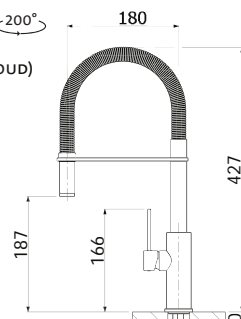

Model. řada: Sinks Armando Vicario cena v Kč s DPH 21 %
AVTPPCL Chrom – lesklý Skl. **6 390,-**