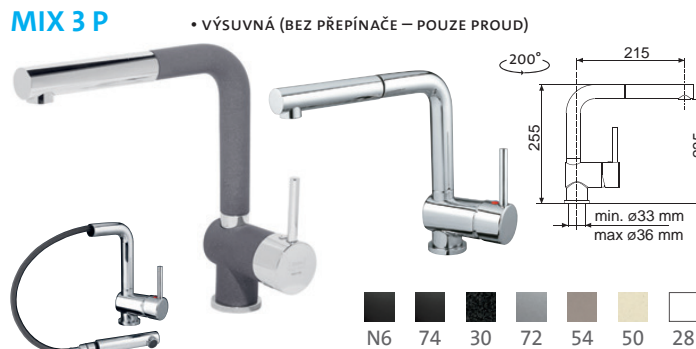

Kuchyňské baterie Sinks vynikají designem a velmi vysokou kvalitou zpracování. Jsou vybaveny pouze prvotřídními keramickými kartušemi. Všechny baterie Sinks (model. řada Sinks ARMANDO VICARIO i Sinks SFT) jsou vyrobeny v Evropě a poskytujeme na ně 5 let záruku (kartuš), záruční i pozáruční servis.

K barvám granitových dřezů Sinks jsou sladěna barevná provedení kuchyňských baterií Sinks.

PRONTO

Modelová řada: Sinks SFT cena v Kč s DPH 21%

SFTPRCL Chrom – lesklý Skl. **1 090,-**
SFTPRGR+kód barvy Granit Skl. **2 190,-**

EVERA

Modelová řada: Sinks SFT cena v Kč s DPH 21%
SFTEVCL Chrom – lesklý Skl. **1 680,-**

LEGENDA S

Modelová řada: Sinks SFT cena v Kč s DPH 21%

SFTLESCL Chrom – lesklý Skl. **2 590,-**
SFTLESGR+kód barvy Granit Skl. **3 780,-**

VITALIA

Modelová řada: Sinks SFT cena v Kč s DPH 21%

SFTVICL Chrom – lesklý Skl. **2 190,-**
SFTVIGR+kód barvy Granit Skl. **2 890,-**

MIX 35

Modelová řada: Sinks Armano Vicario cena v Kč s DPH 21%

AVMI35CL Chrom – lesklý Skl. **2 670,-**
AVMI35GR+kód barvy Granit Skl. **3 780,-**

ENIGMA S

• VÝSUVNÁ (PŘEPÍNAČ – SPRCHA/PROUD)

KONCOVKA BATERIE JE VYBAVENA SYSTÉMEM MAGNETCLICK™, USNADŇUJÍCÍ JEJÍ „ZAKLAPNUTÍ“ DO RAMÍNKA BATERIE

Modelová řada: Sinks SFT cena v Kč s DPH 21%

SFTENSCL Chrom – lesklý Skl. **5 290,-**
SFTENSGR+kód barvy Granit Skl. **5 490,-**

MIX 3 P

• VÝSUVNÁ (BEZ PŘEPÍNAČE – POUZE PROUD)

Modelová řada: Sinks Armano Vicario cena v Kč s DPH 21%

AVMI3PCL Chrom – lesklý Skl. **3 990,-**
AVMI3PGR+kód barvy Granit Skl. **4 670,-**

FLEXIA

NOVINKA

PRAKTICKÉ FLEXIBILNÍ RAMÍNKO

Modelová řada: Sinks SFT cena v Kč s DPH 21%

SFTFXCL Chrom – lesklý/černá Skl. **2 080,-**