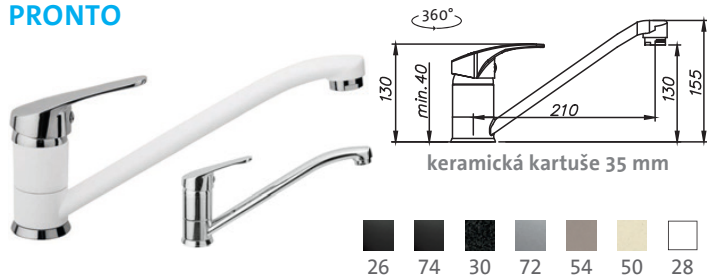

Kuchyňské baterie Sinks vynikají designem a velmi vysokou kvalitou zpracování. Jsou vybaveny pouze prvotřídními keramickými kartušemi. Všechny baterie Sinks (model. řada Sinks ARMANDO VICARIO i Sinks SFT) jsou vyrobeny v Evropě a poskytujeme na ně 5 let záruku (kartuš), záruční i pozáruční servis.

K barvám granitových dřezů Sinks jsou sladěna barevná provedení kuchyňských baterií Sinks.

PRONTO

Modelová řada: Sinks SFT cena v Kč s DPH 21%

SFTPRCL Chrom – lesklý Skl. **1 090,-**
SFTPRGR+kód barvy Granit Skl. **2 190,-**

EVERA

Modelová řada: Sinks SFT cena v Kč s DPH 21%
SFTEVCL Chrom – lesklý Skl. **1 680,-**

LEGENDA S

Modelová řada: Sinks SFT cena v Kč s DPH 21%

SFTLESCL Chrom – lesklý Skl. **2 590,-**
SFTLESGR+kód barvy Granit Skl. **3 780,-**

VITALIA

Modelová řada: Sinks SFT cena v Kč s DPH 21%

SFTVICL Chrom – lesklý Skl. **2 190,-**
SFTVIGR+kód barvy Granit Skl. **2 890,-**

MIX 35

Modelová řada: Sinks Armano Vicario cena v Kč s DPH 21%

AVMI35CL Chrom – lesklý Skl. **2 670,-**
AVMI35GR+kód barvy Granit Skl. **3 780,-**

ENIGMA S

• VÝSUVNÁ (PŘEPÍNAČ – SPRCHA/PROUD)

KONCOVKA BATERIE JE VYBAVENA SYSTÉMEM MAGNETCLICK™, USNADŇUJÍCÍ JEJÍ „ZAKLAPNUTÍ“ DO RAMÍNKA BATERIE

Modelová řada: Sinks SFT cena v Kč s DPH 21%

SFTENSCL Chrom – lesklý Skl. **5 290,-**
SFTENSGR+kód barvy Granit Skl. **5 490,-**

MIX 3 P

• VÝSUVNÁ (BEZ PŘEPÍNAČE – POUZE PROUD)

Modelová řada: Sinks Armano Vicario cena v Kč s DPH 21%

AVMI3PCL Chrom – lesklý Skl. **3 990,-**
AVMI3PGR+kód barvy Granit Skl. **4 670,-**

FLEXIA

NOVINKA

PRAKTICKÉ FLEXIBILNÍ RAMÍNKO

Modelová řada: Sinks SFT cena v Kč s DPH 21%

SFTFXCL Chrom – lesklý/černá Skl. **2 080,-**