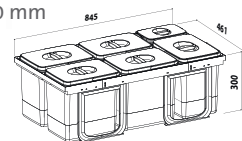

STABILNÍ RÁM PRO UPEVNĚNÍ DO ČELA I DNA VÝSUVU
VHODNÉ DO VŠECH TYPŮ VÝSUVŮ

JAZZ 900 cena v Kč s DPH 21%
EK2901 5× 15 l + 1× 7 l Skl. 3 390,-
EK2903 4× 15 l + 3× 7 l Skl. 3 390,-

Součástí je stabilní, nosný rám, do kterého jsou nádoby pevně zasazeny. Montuje se na čelo a dno výsuvu. Univerzální do všech typů výsuvů.

Spodní skříňka: 900 mm
Šířka koše 845 mm
Výška koše 300 mm