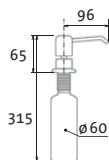

BEND

vrchem plnitelný
objem nádoby: 0,5 l
výška závitů
na pracovní desku: 70 mm

SIDAVBECL Chrom – lesklý

Skl. **SET 290,-** **SAM. 399,-**
cena v Kč s DPH 21 %