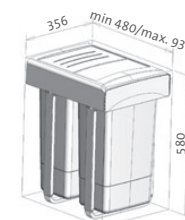

CENA ZAHHRUJE montážní sadu.
Pevná a bezúdržbová konstrukce z laminátu.
Montáž ke dnu korpusu a k bočním stěnám.

KOŠE A SORTÉRY

SD104 Přípravná deska – iroko

Iroko dřevo odolává deformacím a je přirozeně stálé – tzv. africký teak
520 × 300 mm **2 490,-**