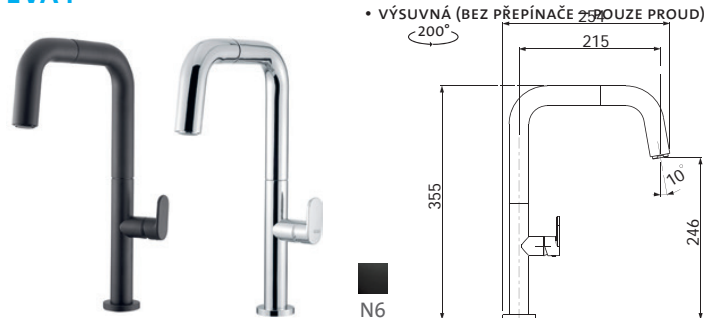

EVA P

Modelová řada: Sinks Armando Vicario cena v Kč s DPH 21 %

AVEVPCL Chrom – lesklý Skl.

AVEVGRN6 Granit Skl.

6 390,-
7 670,-