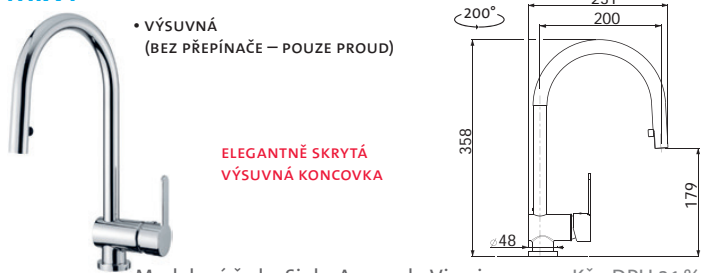

AVCNGRN6 Granit Skl.

6 390,-
7 670,-

EVA P

Modelová řada: Sinks Armando Vicario cena v Kč s DPH 21 %

AVEVPCL Chrom – lesklý Skl.

AVEVGRN6 Granit Skl.

6 390,-
7 670,-

MIX P