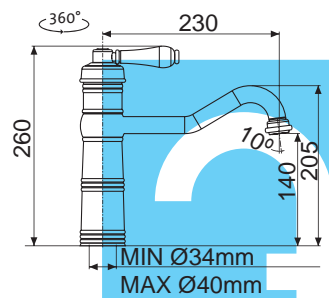

RETRO 54

Modelová řada: Sinks Armando Vicario cena v Kč s DPH 21 %
AVRT54CL Chrom – lesklý Skl. **3 670,-**
AVRT54BR Bronz Skl. **5 270,-**
AVRT54ME Měď Skl. **5 270,-**

RETRO CASANOVA

Modelová řada: Sinks Armando Vicario cena v Kč s DPH 21 %
AVRTCACL Chrom – lesklý Skl. **3 760,-**