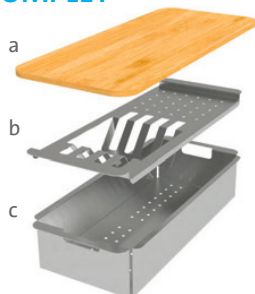

**SD238 STEP/STEPER
COMPLET**

a) 415 × 178 × 15 mm
b) 396 × 157 × 57 mm
c) 396 × 178 × 80 mm

4 990,-

**SD239 BOX/BOXER
COMPLET**

a) 415 × 178 × 15 mm
b) 415 × 157 × 57 mm
c) 415 × 178 × 80 mm

4 990,-

STEP 540 + VERSUS