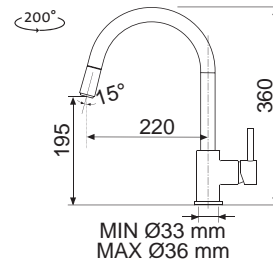

MIX 350 P

• VÝSUVNÁ (BEZ PŘEPÍNAČE – POUZE PROUD)

Modelová řada: Sinks Armando Vicario cena v Kč s DPH 21 %
AVMI350PCL Chrom – lesklý Skl. **3 390,-**
AVMI350PCM Chrom – matný Skl. **3 890,-**

MIX 35 P

• VÝSUVNÁ (BEZ PŘEPÍNAČE – POUZE PROUD)