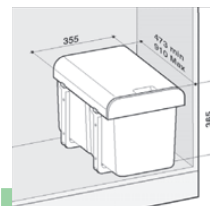

PAPRIKA INOX 40

EK9102 1x 11 | 11

cena v Kč s DPH 21 %

Skl.

890,-

Spodní skříňka od 400 mm

CENA ZAHHRUJE montážní sadu.
Koš je z nerezové oceli. Montáž na stěnu korpusu a vnitřní stranu dvířek – při otevření se víko koše vyklápí.

PATTY 30

ruční výsuv

EK9076 1x 8 | 1x 16 | 8 16

cena v Kč s DPH 21 %

Skl.

1 990,-

Skříňka od 300 mm

Nosnost pojezdů do 30 kg

CENA ZAHHRUJE montážní sadu.
Pevná a bezúdržbová konstrukce z laminátu.
Montáž na dno korpusu.

ALADIN 40

ruční výsuv

EK9013 1x 16 | 16

cena v Kč s DPH 21 %

Skl.

1 550,-

Spodní skříňka od 400 mm

Nosnost pojezdů do 30 kg

CENA ZAHHRUJE montážní sadu.
Pevná a bezúdržbová konstrukce z laminátu.
Montáž ke dnu korpusu a k bočním stěnám.

EKKO EASY 40

ruční výsuv

EK9098 2x 16 | 16 16

cena v Kč s DPH 21 %

Skl.

1 890,-

Spodní skříňka od 400 mm
Nosnost pojezdů do 30 kg

CENA ZAHHRUJE montážní sadu + 1x víko na směsný odpad.
Pevná a bezúdržbová konstrukce z laminátu.
Montáž ke dnu korpusu a k bočním stěnám.

EKKO 40

KE KOŠI 34 L JE MOŽNO
KOUPIŤ ODPADKOVÉ
PYTLÉ, VIZ STR. 27

ruční výsuv

EK9000 1x 34 | 34

cena v Kč s DPH 21 %

Skl.

2 450,-

Spodní skříňka od 400 mm
Nosnost pojezdů do 30 kg

EK9004 2x 16 | 16 16

Skl.

2 490,-

EK9005 2x 8 | 1x 16 | 16 8 8

Skl.

2 590,-

CENA ZAHHRUJE montážní sadu.
Pevná a bezúdržbová konstrukce z laminátu.
Montáž ke dnu korpusu a k bočním stěnám.

25

EKKO FRONT 40

KE KOŠI 34 L JE MOŽNO
KOUPIŤ ODPADKOVÉ
PYTLÉ, VIZ STR. 27

výsuv na dvířka

EK9073 1x 34 | 34

cena v Kč s DPH 21 %

Skl.

3 490,-

Spodní skříňka pouze 400 mm
Nosnost pojezdů do 30 kg

EK9022 2x 16 | 16 16

Skl.

3 490,-

EK9023 2x 8 | 1x 16 | 16 8 8

Skl.

3 600,-

CENA ZAHHRUJE montážní sadu.
Pevná a bezúdržbová konstrukce z laminátu.
Montáž ke dnu korpusu a k bočním stěnám.

TANK 40

police – ruční výsuv

ruční výsuv

EK9093 2x 16 | 16 16

cena v Kč s DPH 21 %

Skl.

3 220,-

Spodní skříňka od 400 mm
Nosnost pojezdů do 30 kg