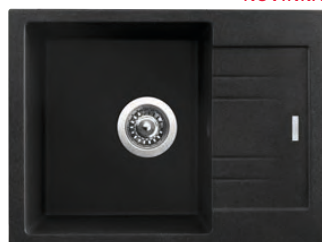

RAPID 580

NOVINKA

HORNÍ
OTOČNÝ

SIGRA580435N30

3 1/2" Skl.

cena dřezu v Kč
s DPH 21 %

3 330,-

Vnější rozměry: 580 × 435 mm
Rozměry vany: 340 × 385 mm
Hloubka: 170 mm
Spodní skříňka od 450 mm
Modelová řada: Sinks SGR, záruka 5 let
Cena zahrnuje sifon 3 1/2" pro úsporu místa
s odbočkou na myčku
Doplňky SD: 114, 504, 505