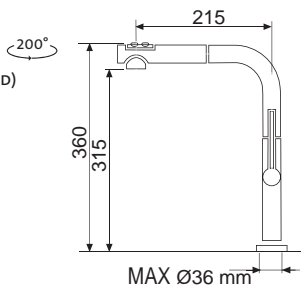

Modelová řada: Sinks Armando Vicario cena v Kč s DPH 21 %
AVLS2CL Chrom – lesklý Skl. **6 620,-**
AVLS2CK Chrom – kartáčovaný Skl. **8 530,-**