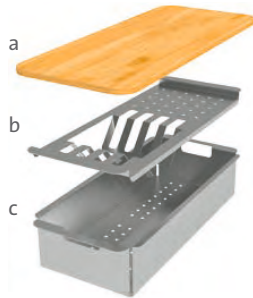

SPODNÍ

RDBEL540440U8V 0,8 3/2" 1-6 Leštěný

4 780,-

SD238 STEP/STEPER COMPLET

- a) 415 × 178 × 15 mm
b) 396 × 157 × 57 mm
c) 396 × 178 × 80 mm

SD239 BOX/BOXER COMPLET

- a) 415 × 178 × 15 mm
b) 415 × 157 × 57 mm
c) 415 × 178 × 80 mm