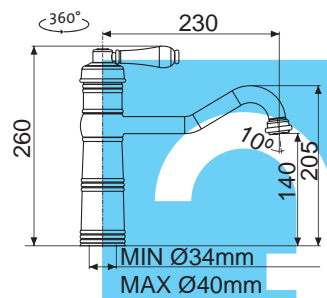

RETRO 54

Modelová řada: Sinks Armando Vicario cena v Kč s DPH 21 %
AVRT54CL Chrom – lesklý Skl. **3 860,-**
AVRT54BR Bronz Skl. **5 490,-**
AVRT54ME Měď Skl. **5 490,-**

RETRO CASANOVA

Modelová řada: Sinks Armando Vicario cena v Kč s DPH 21 %
AVRTCACL Chrom – lesklý Skl. **3 890,-**