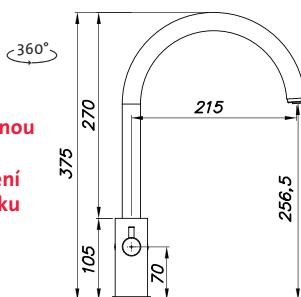

Modelová řada: Sinks SFT cena v Kč s DPH 21 %
SFTFTCL Chrom – lesklý Skl. **4 880,-**