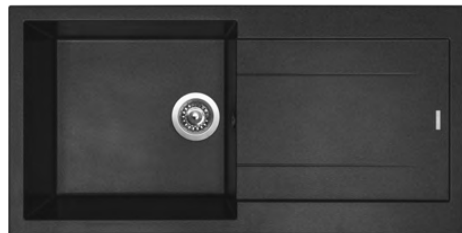

AMANDA 990 NANO

NOVINKA

HORNÍ
OTOČNÝ

TLAM99050074

3 1/2" Skl.

cena dřezu v Kč
s DPH 21 %

11 390,-

Vnější rozměry: 990 × 500 mm
Rozměry vany: 460 × 430 mm
Hloubka: 210 mm
Skříňka: 600 mm
Model. ř.: Sinks Telma NANO, záruka 20 let
Doplňky SD: 104, 111, 113, 114

NANOSTONE – superhladký granit
nejnovější generace (více na str. 12)

ARIAPURA – nejnovější generace
antibakteriální ochrany (více na str. 12)

* NANOSTONE baterie nabízíme pouze
v barvě NANOBBLACK (N6)