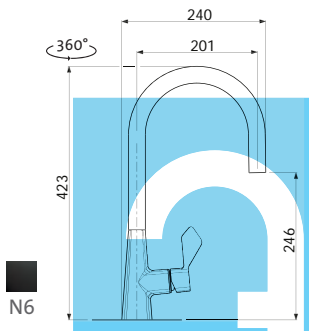

MIX 35

MIN Ø33 mm
MAX Ø36 mm

Modelová řada: Sinks Armando Vicario cena v Kč s DPH 21%

AVMI35CL Chrom – lesklý Skl.

2 780,-

AVMI35GR+kód barvy Granit Skl.

3 990,-

MOOD