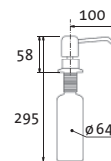

RETRO

vrchem plnitelný;
objem nádoby: 0,5 l
výška závitů
na pracovní desku: 55 mm

SIDAVRECL Chrom – lesklý
SIDAVREBR Bronz
SIDAVREME Měď

Sk. **SET 490,-** **SAM. 690,-**
Sk. **750,-** **950,-**
Sk. **750,-** **950,-**
cena v Kč s DPH 21 %