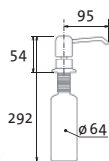

BOX

vrchem plnitelný
objem nádoby: 0,5 l
výška závitů
na pracovní desku: 65 mm

SIDAVBOXCL Chrom – lesklý
SIDAVBOXCK Chrom – kartáčovaný

Sk. **SET 970,-** **SAM. 1 170,-**
Sk. **1 070,-** **1 270,-**
cena v Kč s DPH 21 %