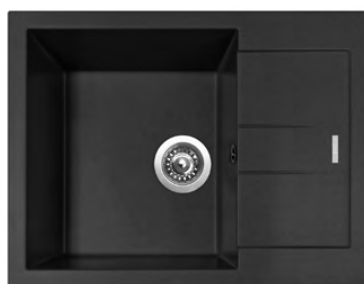

AMANDA 650 NANO NOVINKA

HORNÍ
OTOČNÝ

TLAM650500+kód barvy

3 1/2" Skl.

cena dřezu v Kč
s DPH 21%

8 850,-

Vnější rozměry: 650 × 500 mm
Rozměry vany: 380 × 430 mm
Hloubka: 200 mm
Skříňka: 500 mm
Model ř.: Sinks Telma NANO, záruka 20 let
Doplňky SD: 104, 113, 114

Skl. Skl. Skl.

N6 N4 N3

nS NANOSTONE – superhladký granit
nejnovější generace (více na str. 12)

ARIAPURA – nejnovější generace
antibakteriální ochrany (více na str. 12)

* NANOSTONE baterie nabízíme pouze
v barvě NANOBLACK (N6)