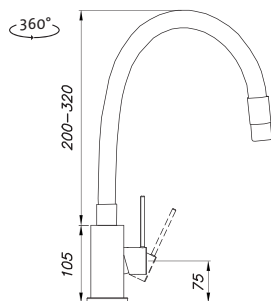

FLEXIA

PRAKTICKÉ FLEXIBILNÍ
RAMÍNKO

Modelová řada: Sinks SFT cena v Kč s DPH 21%

SFTFXCL Chrom – lesklý/černá Skl.

2 080,-

POLO

POLO

baterie dostupná
pouze v sítích
modelové řady
Sinks SGR – viz
str. 2-5