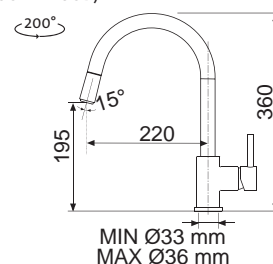

MIX P

• VÝSUVNÁ
 (BEZ PŘEPÍNAČE – POUZE PROUD)

**ELEGANTNĚ SKRYTÁ
 VÝSUVNÁ KONCOVKA**

Modelová řada: Sinks Armando Vicario cena v Kč s DPH 21 %
AVMIPCL Chrom – lesklý Skl. **3 280,-**

MIX 35 P

• VÝSUVNÁ (BEZ PŘEPÍNAČE – POUZE PROUD)