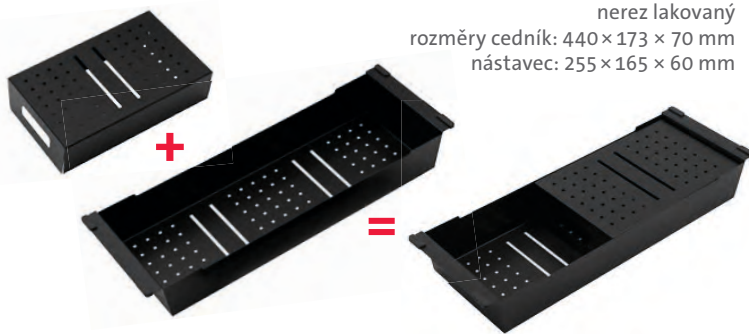

+ POLO GR
G6530
* = 6 689,-

+ FLEXIA
G66+kódbarvy
= 6 979,-

+ VITALIA GR
G67+kódbarvy
= 7 589,-

+ MIX 3 P GR
G68+kódbarvy
= 9 689,-

SD507 VARIO COMPLET – ČERNÝ

1 890,-

nerez lakovaný
rozměry cedník: 440 × 173 × 70 mm
nástavec: 255 × 165 × 60 mm

GRANDE 800

HORNÍ
OTOČNÝ 

SIGGR800510N+kód barvy

3 1/2" Skl.

cena dřezu v Kč
s DPH 21%

5 590,-

Vnější rozměry: 800 × 510 mm
Rozměry vany: 340 × 460 mm
Hloubka: 190 mm
Skříňka: 450 mm
Modelová řada: Sinks SGR, záruka 5 let
Cena zahrnuje sifon 3 1/2" pro úsporu místa
s odbočkou na myčku
Doplňky SD: 114, 504, 505