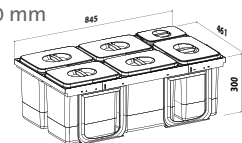

Skl.

3 390,-

Součástí je stabilní, nosný rám, do kterého jsou nádoby pevně zasazeny. Montuje se na čelo a dno výsuvu. Univerzální do všech typů výsuvů.

Spodní skříňka: 900 mm
Šířka koše 845 mm
Výška koše 300 mm