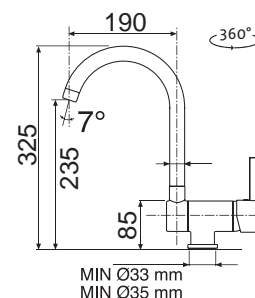

Model. řada: Sinks Armando Vicario cena v Kč s DPH 21 %
AVMWWCL Chrom – lesklý Skl. **4 380,-**