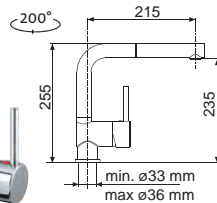

AVEVPCL Chrom – lesklý Skl.

6 690,-

AVEVPRN6 Nanoblack – Černá matná Skl.

7 990,-

MIX 3 P

• VÝSUVNÁ (BEZ PŘEPÍNAČE – POUZE PROUD)

Modelová řada: Sinks Armando Vicario cena v Kč s DPH 21%

AVMI3PCL Chrom – lesklý Skl.