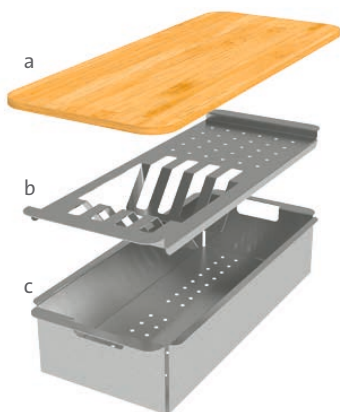

SD234 Cedník STEP/STEPER – nerez

396 × 178 × 80 mm **2 390,-**

SD235 Přípravná deska BOX/BOXER – bambus

415 × 178 mm **1 290,-**

SD236 Přídavný odkapávač GHOST – plast

420 × 280 × 56 mm **990,-**

SD238 STEP/STEPER COMPLET