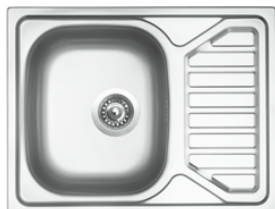

OKIO 650

HORNÍ

SET **RDOKM6505006M** 0,6 1 1/2" Skl. Matný
RDOKM6505006V 0,6 3 1/2" Skl. Matný
RDOKL6505006V 0,6 3 1/2" Skl. Leštěný
RDOKT6505006V 0,6 3 1/2" Skl. Textur.

cena dřezu v Kč
s DPH 21%

1 990,-
2 090,-
2 690,-
2 840,-

Vnější rozměry: 650×500 mm
Rozměry vany: 340×400 mm
Hloubka: 160 mm
Skříňka: 450 mm (400 po úpr./bez bat.)
Modelová řada: Sinks Rodí, záruka 15 let
Doplňky SD: 104

+ PRONTO
N33
= 3 230,-

+ CORNIA
N34
= 3 930,-

+ VITALIA
N35
= 4 280,-

+ ELKA
N36
= 4 670,-