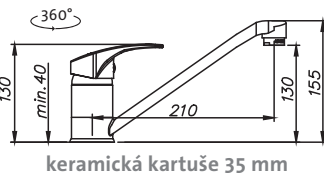

Kuchyňské baterie Sinks vynikají designem a velmi vysokou kvalitou zpracování. Jsou vybaveny pouze prvotřídními keramickými kartušemi. Všechny baterie Sinks (model. řada Sinks ARMANDO VICARIO i Sinks SFT) jsou vyrobeny v Evropě a poskytujeme na ně 5 let záruku (kartuž), záruční i pozáruční servis.

CORNIA

NOVINKA

(DOSTUPNÉ OD DRUHÉ POLOVINY SRPNA 2024)

Modelová řada: Sinks SFT cena v Kč s DPH 21%
SFTCOCL Chrom – lesklý Skl. **1 990,-**

EVERA

Modelová řada: Sinks SFT cena v Kč s DPH 21%
SFTVECL Chrom – lesklý Skl. **1 780,-**

PRONTO

keramická kartuše 35 mm

Modelová řada: Sinks SFT cena v Kč s DPH 21%
SFTPRCL Chrom – lesklý Skl. **1 290,-**
SFTPRGR+kód barvy Granit Skl. **2 190,-**

LEGENDA S

• VÝSUVNÁ (PŘEPÍNAČ – SPRCHA/PROUD)

Modelová řada: Sinks SFT cena v Kč s DPH 21%
SFTLESCL Chrom – lesklý Skl. **2 990,-**
SFTLESGR+kód barvy Granit Skl. **3 780,-**

VITALIA

360°
LEAD FREE
BEZOLOVNATÉ
PŘEVEDENÍ

Modelová řada: Sinks SFT cena v Kč s DPH 21%
SFTVICL Chrom – lesklý Skl. **2 390,-**
SFTVIGR+kód barvy Granit Skl. **2 890,-**

VITALIA černá matná

NOVINKA

360°
LEAD FREE
BEZOLOVNATÉ
PŘEVEDENÍ

Černá matná (26)

(DOSTUPNÉ OD DRUHÉ POLOVINY SRPNA 2024)

Modelová řada: Sinks SFT cena v Kč s DPH 21%
SFTVIGRBL Černá matná Skl. **2 990,-**

ELKA

Modelová řada: Sinks SFT cena v Kč s DPH 21%
SFTELCL Chrom – lesklý Skl. **2 790,-**

ELKA černá matná

NOVINKA

Černá matná (26)

(DOSTUPNÉ OD DRUHÉ POLOVINY SRPNA 2024)

Modelová řada: Sinks SFT cena v Kč s DPH 21%
SFTELGRBL Černá matná Skl. **3 230,-**

ENIGMA S

• VÝSUVNÁ (PŘEPÍNAČ – SPRCHA/PROUD)

Modelová řada: Sinks SFT cena v Kč s DPH 21%
SFTENSCL Chrom – lesklý Skl. **5 980,-**
SFTENSGR+kód barvy Granit Skl. **6 180,-**

KONCOVKA BATERIE
JE VYBAVENA SYSTÉMEM
MAGNETCLICK™,
USNADŇUJÍCÍ JEJÍ
„ZAKLAPNUTÍ“ DO
RAMÍNKA BATERIE

ENIGMA S černá matná

• VÝSUVNÁ (PŘEPÍNAČ – SPRCHA/PROUD)

NOVINKA

Černá matná (26)