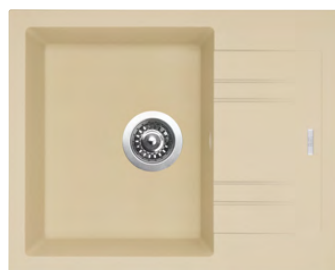

LINEA 600

HORNÍ
OTOČNÝ

*SIGLI600480N30 (granblack)
SIGLI600480N+kód barvy

3 1/2" Skl.
3 1/2" Skl.

cena dřezu v Kč
s DPH 21 %

4 090,-
4 690,-

Vnější rozměry: 600 × 480 mm
Rozměry vany: 340 × 415 mm
Hloubka: 190 mm
Spodní skříňka od 450 mm
Modelová řada: Sinks SGR, záruka 5 let
Cena zahrnuje sifon 3 1/2" pro úsporu místa
s odbočkou na myčku
Doplňky SD: 105, 114, 501, 502, 503, 504,
505, 506

PROSTORNÁ A HLUBOKÁ VANA
340 × 415 × 190 MM

+ POLO GR
G1330
* = 5 780,-