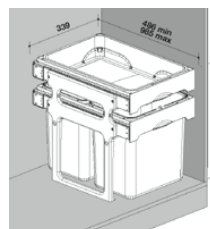

PAPRIKA INOX 40

EK9102 1x 11 | 11

cena v Kč s DPH 21 %

Skl. **940,-**

Spodní skříňka od 400 mm

CENA ZAHHRUJE montážní sadu.
Koš je z nerezové oceli. Montáž na stěnu korpusu a vnitřní stranu dvířek – při otevření se víko koše vyklápí.

PATTY 30

ruční výsuv

EK9076 1x 8 | + 1x 16 | 8/16

cena v Kč s DPH 21 %

Skl. **2 120,-**

Skříňka od 300 mm

Nosnost pojezdů do 30 kg

CENA ZAHHRUJE montážní sadu.
Pevná a bezúdržbová konstrukce z laminátu.
Montáž na dno korpusu.

ALADIN 40

ruční výsuv

EK9013 1x 16 | 16

cena v Kč s DPH 21 %

Skl. **1 550,-**

Spodní skříňka od 400 mm

Nosnost pojezdů do 30 kg

CENA ZAHHRUJE montážní sadu.
Pevná a bezúdržbová konstrukce z laminátu.
Montáž ke dnu korpusu a k bočním stěnám.

EKKO EASY 40

ruční výsuv

EK9098 2x 16 | 16/16

cena v Kč s DPH 21 %

Skl. **1 960,-**

Spodní skříňka od 400 mm
Nosnost pojezdů do 30 kg

CENA ZAHHRUJE montážní sadu + 1x víko na směsný odpad.
Pevná a bezúdržbová konstrukce z laminátu.
Montáž ke dnu korpusu a k bočním stěnám.

EKKO 40

KE KOŠI 34 L JE MOŽNO
KOUPIŤ ODPADKOVÉ
PYTLÉ, VIZ STR. 31

ruční výsuv

EK9000 1x 34 | 34

cena v Kč s DPH 21 %

Skl. **2 550,-**

Spodní skříňka od 400 mm
Nosnost pojezdů do 30 kg

EK9004 2x 16 | 16/16

Skl. **2 590,-**

EK9005 2x 8 | + 1x 16 | 8/8/16

Skl. **2 690,-**

CENA ZAHHRUJE montážní sadu.
Pevná a bezúdržbová konstrukce z laminátu.
Montáž ke dnu korpusu a k bočním stěnám.

EKKO FRONT 40

KE KOŠI 34 L JE MOŽNO
KOUPIŤ ODPADKOVÉ
PYTLÉ, VIZ STR. 31

výsuv na dvířka

EK9073 1x 34 | 34

cena v Kč s DPH 21 %

Skl. **3 690,-**

Spodní skříňka pouze 400 mm
Nosnost pojezdů do 30 kg

EK9022 2x 16 | 16/16

Skl. **3 690,-**

EK9023 2x 8 | + 1x 16 | 8/8/16

Skl. **3 780,-**

CENA ZAHHRUJE montážní sadu.
Pevná a bezúdržbová konstrukce z laminátu.
Montáž ke dnu korpusu a k bočním stěnám.

TANK 40

police – ruční výsuv

ruční výsuv

EK9093 2x 16 | 16/16

cena v Kč s DPH 21 %

Skl. **3 370,-**

Spodní skříňka od 400 mm
Nosnost pojezdů do 30 kg