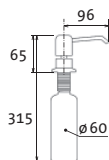

BEND

vrchem plnitelný
objem nádoby: 0,5 l
výška závitů
na pracovní desku: 70 mm

SIDAVBECL Chrom – lesklý

Sk. **SET 290,-** **SAM. 399,-**
cena v Kč s DPH 21 %