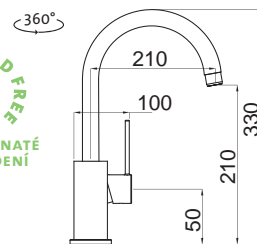

VITALIA

360°
 LEAD FREE
 BEZOLOVNATÉ
 PŘEVEDENÍ

Modelová řada: Sinks SFT cena v Kč s DPH 21%
SFTVICL Chrom – lesklý Skl. **2 390,-**
SFTVIGR+kód barvy Granit Skl. **2 890,-**

VITALIA černá matná

NOVINKA

360°
 LEAD FREE
 BEZOLOVNATÉ
 PŘEVEDENÍ