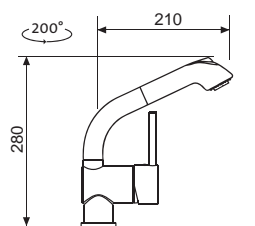

Modelová řada: Sinks Armando Vicario cena v Kč s DPH 21 %
AVMI3SCL Chrom – lesklý Skl. **5 040,-**