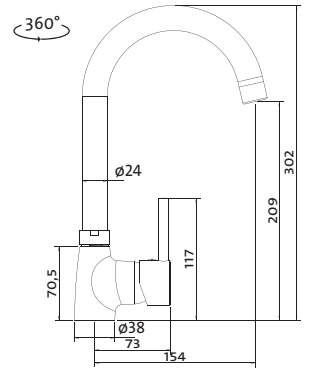

FLEXIA

PRAKTICKÉ FLEXIBILNÍ
RAMÍNKO

Modelová řada: Sinks SFT cena v Kč s DPH 21%

SFTFXCL Chrom – lesklý/černá Skl.

2 080,-

POLO

POLO

baterie dostupná
pouze v sítích
modelové řady
Sinks SGR – viz
str. 2-5

MIX 35

MIN Ø33 mm
MAX Ø36 mm

Modelová řada: Sinks Armando Vicario cena v Kč s DPH 21%

AVMI35CL Chrom – lesklý Skl.

2 780,-

AVMI35GR+kód barvy Granit Skl.

3 990,-

MOOD

Modelová řada: Sinks Armando Vicario cena v Kč s DPH 21%

AVMOCL Chrom – lesklý Skl.

6 280,-

AVMOGRN6 Nanoblack – Černá matná Skl.

7 670,-

COMFORTA

N6

Modelová řada: Sinks Armando Vicario cena v Kč s DPH 21%

AVCFCL Chrom – lesklý Skl.

7 070,-

AVCFGRN6 Nanoblack – Černá matná Skl.

8 390,-

EVA P

• VÝSUVNÁ
(BEZ PŘEPÍNAČE
– POUZE PROUD)

N6

Modelová řada: Sinks Armando Vicario cena v Kč s DPH 21%

AVEVPCL Chrom – lesklý Skl.

6 690,-

AVEVPRN6 Nanoblack – Černá matná Skl.

7 990,-

MIX 3 P

• VÝSUVNÁ (BEZ PŘEPÍNAČE – POUZE PROUD)

Modelová řada: Sinks Armando Vicario cena v Kč s DPH 21%

AVMI3PCL Chrom – lesklý Skl.

4 190,-

AVMI3PGR+kód barvy Granit Skl.

4 990,-

CONICA

N6

Modelová řada: Sinks Armando Vicario cena v Kč s DPH 21%

AVCNCL Chrom – lesklý Skl.

6 690,-

AVCNGRN6 Nanoblack – Černá matná Skl.

7 990,-