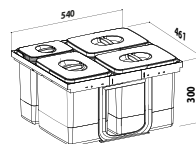

JAZZ 600

EK2601 3× 15 l + 1× 7 l

Skl.

cena v Kč s DPH 21%

2 490,-

EK2603 2× 15 l + 3× 7 l

Skl.

2 490,-

Součástí je stabilní, nosný rám, do kterého jsou nádoby pevně zasazeny. Montuje se na čelo a dno výsuvu. Univerzální do všech typů výsuvů.

Spodní skříňka: 600 mm
Šířka koše 540 mm
Výška koše 300 mm