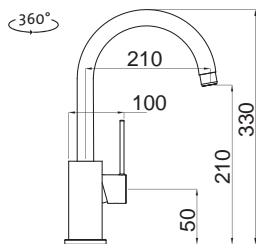

360°
LEAD FREE
BEZOLOVNATÉ
PŘEVEDENÍ