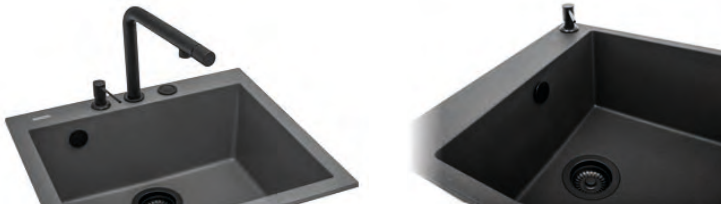

Náhradní sítko 3 1/2"

SPN816
pro manuální ovládání

190,-

Náhradní sítko 3 1/2"

SPN818
pro excentrické ovládání

259,-

Kryt odtoku sítkového ventilu

TL904
pouze pro dřezy z modelové řady Sinks Telma

660,-

Adaptér pro drtič (FI)

SD231
Pouze pro dřezy BOX, BOXER, EVO ve verzi s výpustí „FI“

2 490,-

Drtič odpadu

RD901
el. příkon: 220 V
výkon: 0,5 HP (375 W)
objem drtící komory: 1 300 ml
pneumatický spínač součástí dodávky

9 990,-

Prodloužení úspory místa

SPN832
200 mm

99,-

Dvojité připojení na myčku a pračku

SPN833

119,-

Podložka pod baterii

SI807

40,-

Kovová úchytka dřezu Sinks ULTRA

USULT4 – 4 ks 40,-
USULT6 – 6 ks 60,-
USULT8 – 8 ks 80,-
USULT10 – 10 ks 100,-

Záslepka na otvor pro baterii

SI808
délka závitu 6 cm

89,-

Sinks korunkový vrták

SIKOVR
ø 35 mm

149,-

Odpadkové pytle 34 l

SISA34
role/50ks, bílý
Vhodný pro koše EKKO 40, EKKO FRONT 40 a samostatné nádoby o objemu 34 l

225,-

Černé komponenty pro granitový dřez

SPNBG3S

999,-

Černé komponenty pro granitový dvoudřez

SPNBG3D

1 229,-

Černé komponenty pro granitový dřez s ovladačem „CLICK-CLACK“

SPNBG3SXXC

1 990,-

Černé komponenty pro granitový dvoudřez s ovladačem „CLICK-CLACK“

SPNBG3DXXC

2 560,-

Sinks ČISTĚNÍ A ÚDRŽBA

Sinks čistící pasta

pro údržbu granitových a nerezových dřezů

• vyčistí a naleští

SCP002 – hmotnost: 200 g

179,-

Sinks impregnace

pro údržbu granitových dřezů

• vodoodpudivá
• barevně sjednotí
• naleští

SIPGD002 – objem 200 ml

329,-

ČASTO KLADENÉ OTÁZKY

<https://www.sinks.cz/casto-kladene-otazky>