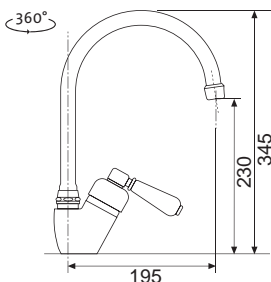

RETRO 54

Modelová řada: Sinks Armando Vicario cena v Kč s DPH 21 %
AVRT54CL Chrom – lesklý Skl. **3 860,-**
AVRT54BR Bronz Skl. **5 490,-**
AVRT54ME Měď Skl. **5 490,-**

RETRO CASANOVA

Modelová řada: Sinks Armando Vicario cena v Kč s DPH 21 %
AVRTCACL Chrom – lesklý Skl. **3 890,-**