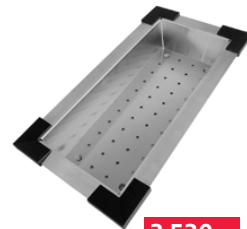

SD112 Cedník – nerez

425 × 167 × 95 mm **3 530,-**