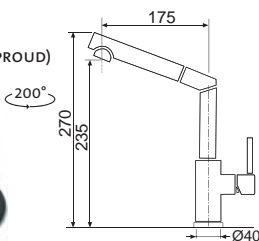

Modelová řada: Sinks Armando Vicario cena v Kč s DPH 21 %
AVMI350PCL Chrom – lesklý Skl. **3 540,-**
AVMI350PCM Chrom – matný Skl. **3 890,-**