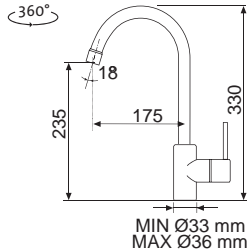

MIX 35

MIN Ø33 mm
MAX Ø36 mm