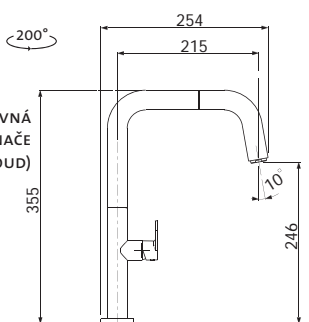

EVA P

• VÝSUVNÁ
(BEZ PŘEPÍNAČE
– POUZE PROUD)

N6

Modelová řada: Sinks Armando Vicario cena v Kč s DPH 21%

AVEVPCL Chrom – lesklý Skl.

6 690,-

AVEVPRN6 Nanoblack – Černá matná Skl.

7 990,-