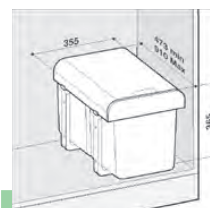

CENA ZAHHRUJE montážní sadu.
Pevná a bezúdržbová konstrukce z laminátu.
Montáž ke dnu korpusu a k bočním stěnám.