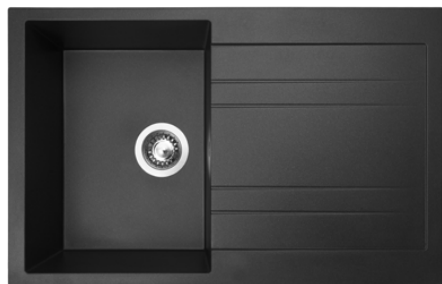

GRANDE 800

HORNÍ
OTOČNÝ 

SIGGR800510N+kód barvy

3 1/2" Skl.

cena dřezu v Kč
s DPH 21%

5 590,-

Vnější rozměry: 800 × 510 mm
Rozměry vany: 340 × 460 mm
Hloubka: 190 mm
Skříňka: 450 mm
Modelová řada: Sinks SGR, záruka 5 let
Cena zahrnuje sifon 3 1/2" pro úsporu místa
s odbočkou na myčku
Doplňky SD: 114, 504, 505