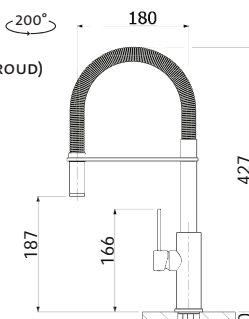

Model. řada: Sinks Armando Vicario cena v Kč s DPH 21 %
AVTPPCL Chrom – lesklý Skl. **6 670,-**