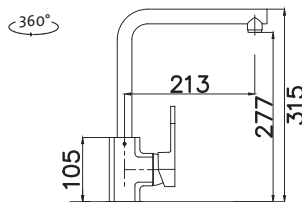

Kuchyňské baterie Sinks vynikají designem a velmi vysokou kvalitou zpracování. Jsou vybaveny pouze prvotřídními keramickými kartušemi. Všechny baterie Sinks (model. řada Sinks ARMANDO VICARIO i Sinks SFT) jsou vyrobeny v Evropě a poskytujeme na ně 5 let záruku (kartuž), záruční i pozáruční servis.

CORNIA

NOVINKA

(DOSTUPNÉ OD DRUHÉ POLOVINY SRPNA 2024)

Modelová řada: Sinks SFT cena v Kč s DPH 21%
SFTCOCL Chrom – lesklý Skl. **1 990,-**

EVERA

Modelová řada: Sinks SFT cena v Kč s DPH 21%
SFTVECL Chrom – lesklý Skl. **1 780,-**

PRONTO

keramická kartuše 35 mm

Modelová řada: Sinks SFT cena v Kč s DPH 21%
SFTPRCL Chrom – lesklý Skl. **1 290,-**
SFTPRGR+kód barvy Granit Skl. **2 190,-**

LEGENDA S

• VÝSUVNÁ (PŘEPÍNAČ – SPRCHA/PROUD)

Modelová řada: Sinks SFT cena v Kč s DPH 21%
SFTLESCL Chrom – lesklý Skl. **2 990,-**
SFTLESGR+kód barvy Granit Skl. **3 780,-**

VITALIA

360°
LEAD FREE
BEZOLOVNATÉ
PŘEVEDENÍ

Modelová řada: Sinks SFT cena v Kč s DPH 21%
SFTVICL Chrom – lesklý Skl. **2 390,-**
SFTVIGR+kód barvy Granit Skl. **2 890,-**

VITALIA černá matná

NOVINKA

360°
LEAD FREE
BEZOLOVNATÉ
PŘEVEDENÍ

Černá matná (26)

(DOSTUPNÉ OD DRUHÉ POLOVINY SRPNA 2024)

Modelová řada: Sinks SFT cena v Kč s DPH 21%
SFTVIGRBL Černá matná Skl. **2 990,-**

ELKA

Modelová řada: Sinks SFT cena v Kč s DPH 21%
SFTELCL Chrom – lesklý Skl. **2 790,-**

ELKA černá matná

NOVINKA

Černá matná (26)

(DOSTUPNÉ OD DRUHÉ POLOVINY SRPNA 2024)

Modelová řada: Sinks SFT cena v Kč s DPH 21%
SFTELGRBL Černá matná Skl. **3 230,-**

ENIGMA S

• VÝSUVNÁ (PŘEPÍNAČ – SPRCHA/PROUD)

Modelová řada: Sinks SFT cena v Kč s DPH 21%
SFTENSCL Chrom – lesklý Skl. **5 980,-**
SFTENSGR+kód barvy Granit Skl. **6 180,-**

KONCOVKA BATERIE
JE VYBAVENA SYSTÉMEM
MAGNETCLICK™,
USNADŇUJÍCÍ JEJÍ
„ZAKLAPNUTÍ“ DO
RAMÍNKA BATERIE

ENIGMA S černá matná

• VÝSUVNÁ (PŘEPÍNAČ – SPRCHA/PROUD)

NOVINKA

Černá matná (26)