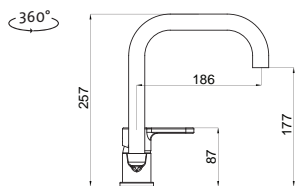

NOVINKA

(DOSTUPNÉ OD DRUHÉ POLOVINY SRPNA 2024)