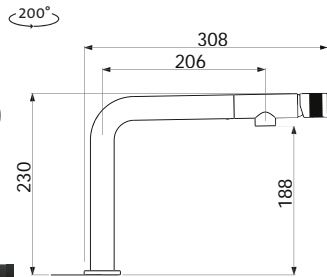

Modelová řada: Sinks Armando Vicario cena v Kč s DPH 21%

AVMOCL Chrom – lesklý Skl.

6 280,-

AVMOGRN6 Nanoblack – Černá matná Skl.

7 670,-

COMFORTA

N6

Modelová řada: Sinks Armando Vicario cena v Kč s DPH 21%