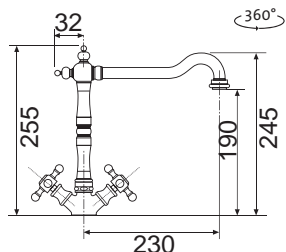

RETRO 2000

Model. řada: Sinks Armando Vicario cena v Kč s DPH 21 %
AVRT200BR Bronz Skl. **5 190,-**