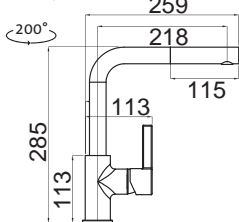

• VÝSUVNÁ (PŘEPÍNAČ – SPRCHA/PROUD)