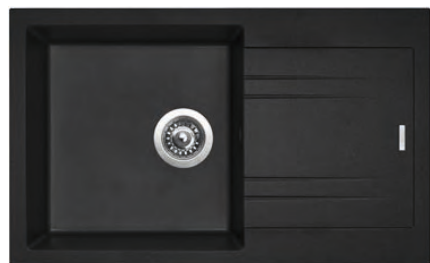

LINEA 780

OBROVSKÁ A HLUBOKÁ VANA 400 × 415 × 190 MM

HORNÍ
OTOČNÝ

*SIGLI780480N30 (granblack) 3 1/2" Skl.
SIGLI780480N+kódbarvy 3 1/2" Skl.

cena dřezu v Kč
s DPH 21 %

4 090,-
4 690,-

Vnější rozměry: 780 × 480 mm
Rozměry vany: 400 × 415 mm
Hloubka: 190 mm
Spodní skříňka od 600 mm (500 mm po úpr.)
Modelová řada: Sinks SGR, záruka 5 let
Cena zahrnuje sifon 3 1/2" pro úsporu místa
s odbočkou na myčku
Doplňky SD: 111, 114, 501, 502, 503, 504,
505, 506