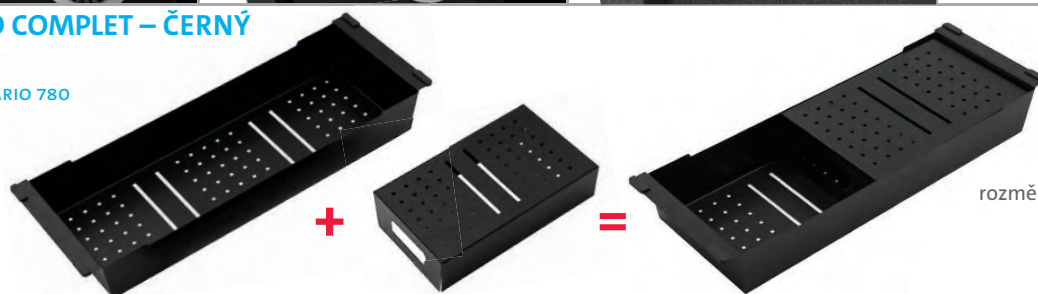

415 × 178 × 80 mm **2 590,-**

SD502 Cedník – černý

nerez lakovaný,
450 × 200 × 102 mm **1 690,-**

SD501 Přídavný odkapávač – nerez

445 × 140 × 27 mm **790,-**

SD503 Polička rohová – černá

nerez lakovaný,
265 × 57 (103) × 65 mm
šíře závěsu 37 mm **1 390,-**

SD504 Polička – černá

nerez lakovaný,
217 × 217 × 43 mm
šíře závěsu 35 mm **1 390,-**

SD505 Držák houbičky – černý

nerez lakovaný, 50 × 69 mm,
šíře závěsu 33 mm **399,-**

SD506 Přípravná deska – dřevo

jasan, 450 × 200 mm **1 090,-**

SD507 VARIO COMPLET – ČERNÝ

POUZE KE DŘEZU VARIO 780

nerez lakovaný
rozměry cedník: 440 × 173 × 70 mm
nástavec: 255 × 165 × 60 mm

1 890,-

Náhradní sítko 3 1/2"

SPN816
pro manuální ovládání

190,-

Náhradní sítko 3 1/2"