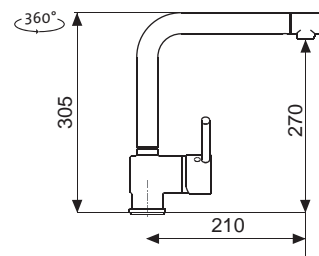

MIX 3

Modelová řada: Sinks Armando Vicario cena v Kč s DPH 21 %
AVMI3CL Chrom – lesklý Skl. **3 890,-**