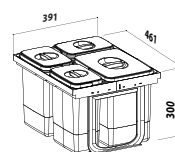

JAZZ 450

EK2451 1× 15 l + 3× 7 l

Skl.

cena v Kč s DPH 21%

1 990,-

Součástí je stabilní, nosný rám, do kterého jsou nádoby pevně zasazeny. Montuje se na čelo a dno výsuvu. Univerzální do všech typů výsuvů.

Spodní skříňka: 450 mm
Šířka koše 391 mm
Výška koše 300 mm