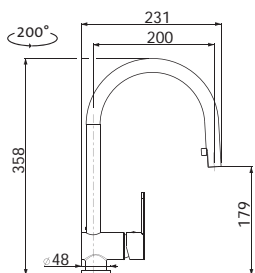

Modelová řada: Sinks Armando Vicario cena v Kč s DPH 21 %
AVMIPCL Chrom – lesklý Skl. **3 280,-**