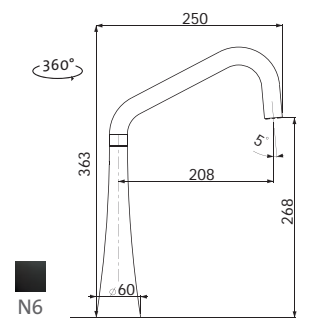

CONICA

N6

Modelová řada: Sinks Armando Vicario cena v Kč s DPH 21%

AVCNCL Chrom – lesklý Skl.

6 690,-

AVCNGRN6 Nanoblack – Černá matná Skl.

7 990,-