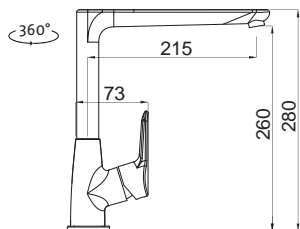

CASPIRA

Modelová řada: Sinks SFT cena v Kč s DPH 21 %
SFTCACL Chrom – lesklý Skl. **3 740,-**