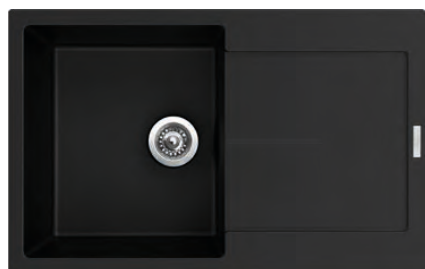

ULTIMA 790

NOVINKA

HORNÍ
OTOČNÝ

cena dřezu v Kč
s DPH 21%

Vnější rozměry: 790×500 mm
Rozměry vany: 380×440 mm
Hloubka: 200 mm
Skříňka: 500 mm
Modelová řada: Sinks ACR, záruka 5 let
***K barvám dřezů 93 a 29 nabízíme pouze
granitovou baterii MIX 35 GR, viz str. 25**

ACRUL790500+kód barvy 3 1/2" Skl.

4 780,-