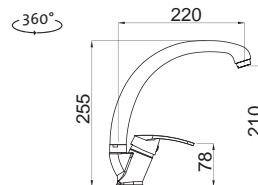

CORNIA

NOVINKA

(DOSTUPNÉ OD DRUHÉ POLOVINY SRPNA 2024)

Modelová řada: Sinks SFT cena v Kč s DPH 21%
SFTCOCL Chrom – lesklý Skl. **1 990,-**

EVERA

Modelová řada: Sinks SFT cena v Kč s DPH 21%
SFTVECL Chrom – lesklý Skl. **1 780,-**