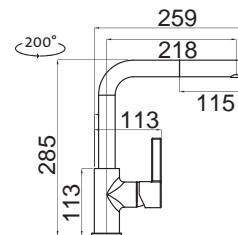

Kuchyňské baterie Sinks vynikají designem a velmi vysokou kvalitou zpracování. Jsou vybaveny pouze prvotřídními keramickými kartušemi. Všechny baterie Sinks (model. řada Sinks ARMANDO VICARIO i Sinks SFT) jsou vyrobeny v Evropě a poskytujeme na ně 5 let záruku (kartuž), záruční i pozáruční servis.

CORNIA

NOVINKA

(DOSTUPNÉ OD DRUHÉ POLOVINY SRPNA 2024)

Modelová řada: Sinks SFT cena v Kč s DPH 21%
SFTCOCL Chrom – lesklý Skl. **1 990,-**

EVERA

Modelová řada: Sinks SFT cena v Kč s DPH 21%
SFTVECL Chrom – lesklý Skl. **1 780,-**

PRONTO

keramická kartuše 35 mm

Modelová řada: Sinks SFT cena v Kč s DPH 21%
SFTPRCL Chrom – lesklý Skl. **1 290,-**
SFTPRGR+kód barvy Granit Skl. **2 190,-**

LEGENDA S

• VÝSUVNÁ (PŘEPÍNAČ – SPRCHA/PROUD)

Modelová řada: Sinks SFT cena v Kč s DPH 21%
SFTLESCL Chrom – lesklý Skl. **2 990,-**
SFTLESGR+kód barvy Granit Skl. **3 780,-**

VITALIA

360°
LEAD FREE
BEZOLOVNATÉ
PŘEVEDENÍ

Modelová řada: Sinks SFT cena v Kč s DPH 21%
SFTVICL Chrom – lesklý Skl. **2 390,-**
SFTVIGR+kód barvy Granit Skl. **2 890,-**

VITALIA černá matná

NOVINKA

360°
LEAD FREE
BEZOLOVNATÉ
PŘEVEDENÍ

Černá matná (26)

(DOSTUPNÉ OD DRUHÉ POLOVINY SRPNA 2024)

Modelová řada: Sinks SFT cena v Kč s DPH 21%
SFTVIGRBL Černá matná Skl. **2 990,-**

ELKA

Modelová řada: Sinks SFT cena v Kč s DPH 21%
SFTELCL Chrom – lesklý Skl. **2 790,-**

ELKA černá matná

NOVINKA

Černá matná (26)

(DOSTUPNÉ OD DRUHÉ POLOVINY SRPNA 2024)

Modelová řada: Sinks SFT cena v Kč s DPH 21%
SFTELGRBL Černá matná Skl. **3 230,-**

ENIGMA S

• VÝSUVNÁ (PŘEPÍNAČ – SPRCHA/PROUD)

Modelová řada: Sinks SFT cena v Kč s DPH 21%
SFTENSCL Chrom – lesklý Skl. **5 980,-**
SFTENSGR+kód barvy Granit Skl. **6 180,-**

KONCOVKA BATERIE
JE VYBAVENA SYSTÉMEM
MAGNETCLICK™,
USNADŇUJÍCÍ JEJÍ
„ZAKLAPNUTÍ“ DO
RAMÍNKA BATERIE

ENIGMA S černá matná

• VÝSUVNÁ (PŘEPÍNAČ – SPRCHA/PROUD)

NOVINKA

Černá matná (26)