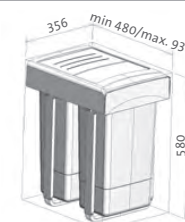

CENA ZAHHRUJE montážní sadu.
Pevná a bezúdržbová konstrukce z laminátu.
Montáž ke dnu korpusu a k bočním stěnám.

29

KOŠE A SORTÉRY