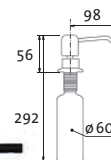

SIDAVBECL Chrom – lesklý

Sk. **SET 290,-** **SAM. 399,-**
 cena v Kč s DPH 21 %

LINE

vrchem plnitelný
objem nádoby: 0,5 l
výška závitů
na pracovní desku: 55 mm

SIDAVLICL Chrom – lesklý
SIDAVLICK Chrom – kartáčovaný
SIDAVLIBL Černá matná