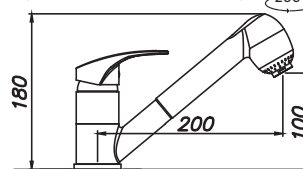

• VÝSUVNÁ (PŘEPÍNAČ – SPRCHA/PROUD)