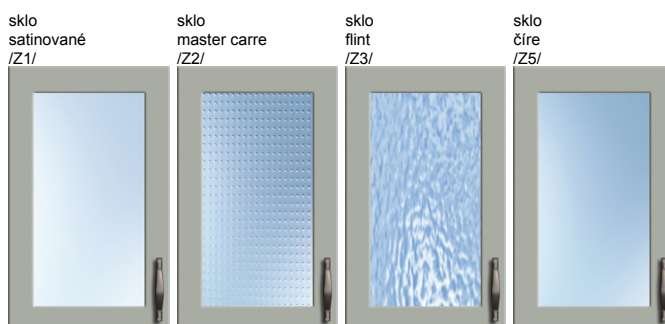

Profil plných dverí

Profil sklenených dverí

MONA

Cenová hladina: 6

Dvere sú z MDF dosky hrúbky 17 mm,
povrchovo upravené fóliovaním.

Profil plných dverí

Profil sklenených dverí

LEANDRA