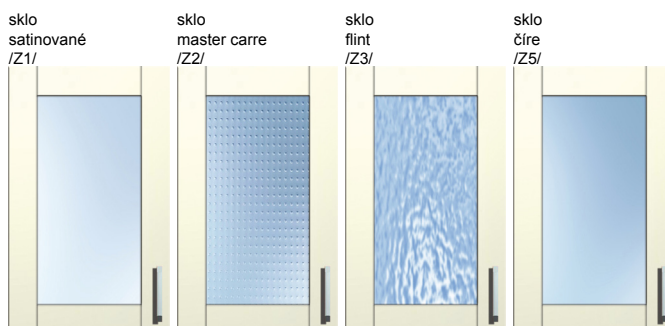

orech macadamia
/MORN/

dub tmavý
/MDDT/

sklo
satinované
/Z1/

sklo
čire
/Z5/

PORTA

Cenová hladina: 6

Bočné vlysy z MDF dosky hrúbky 19 mm.
Stredová výplň z MDF dosky hrúbky 16 mm.
Bočné vlysy aj výplň sú fóliované.

Profil plných dverí

Profil sklenených dverí

MONA

Cenová hladina: 6

Dvere sú z MDF dosky hrúbky 17 mm,
povrchovo upravené fóliovaním.

Profil plných dverí

Profil sklenených dverí

LEANDRA