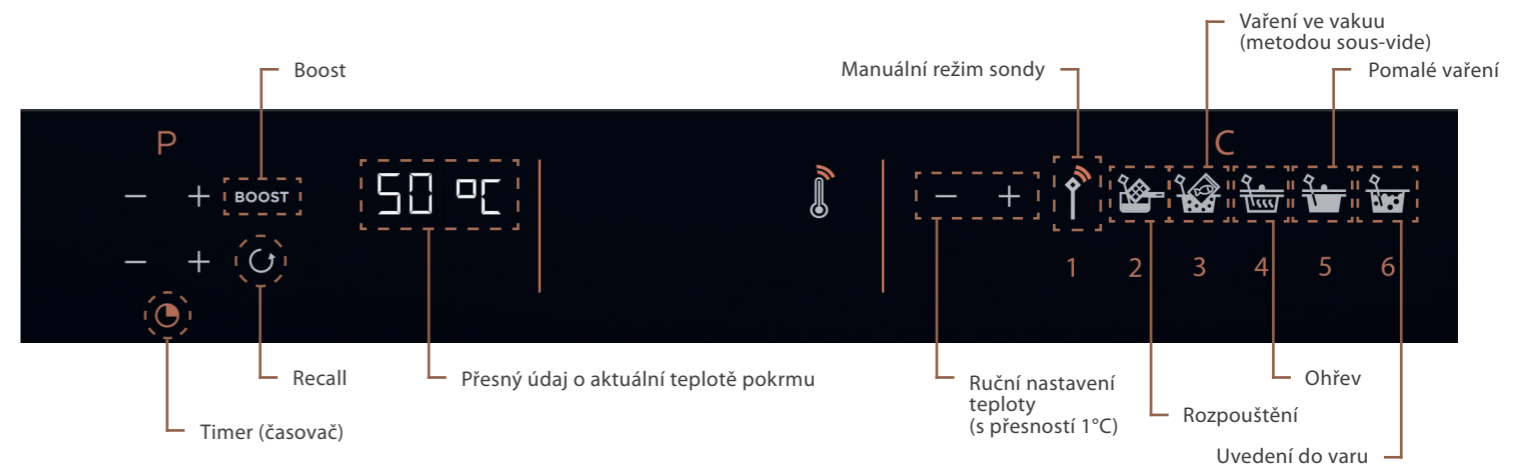

AKČNÍ CENA: 11 990 Kč / 549 €

Původní cena: 13 990 Kč / 659 €

DMG2121A | ABSOLUTE BLACK

DMG2121A

VESTAVNÁ MIKROVLNNÁ TROUBA S AUTOMATICKÝMI KOMBINOVANÝMI PROGRAMY A GRILEM

- Barevné provedení Absolute Black v kombinaci černého skla a mědi
- Bez rámečku, celoskleněné čelo
- Elektronické ovládání s LCD displejem
- 8 přednastavených programů
- 9 funkcí grilu a mikrovlnné trouby
- 5 stupňů nastavení výkonu
- Automatické rozmrazování podle hmotnosti, nebo času
- Časovač až 95 min. s funkcí odloženého startu
- Výkon mikrovln 900 W
- Nerezový vnitřní prostor, vnitřní objem 25 l
- Vyjímatelný otočný talíř o průměru 31,5 cm
- Rozměry (VxŠxH): 38,2 x 59,4 x 40,3 cm

AKČNÍ CENA: 10 990 Kč / 499 €

Původní cena: 12 990 Kč / 549 €

INDUKČNÍ VARNÉ DESKY

Po více než dvou desetiletích zdokonalování indukční technologie, posouvá De Dietrich hranice vaření prostřednictvím nové technologie indukčního ohřevu horiZone a Perfect Sensor. Společnost De Dietrich využívá inovace, které přináší vynikající funkcionalitu. Kolekce nových varných desek vám umožní realizovat vaše nejmělejší kulinářské fantazie.

Perfect Sensor - exkluzivní technologie přesného měření teploty od De Dietrich

V kombinaci s bezdrátovou sondou dodávanou s varnou deskou vám tento způsob přípravy pokrmů umožní dosažení výsledků hodných šéfkuchaře. Sonda Perfect Sensor nepřetržitě měří teplotu přímo uvnitř pokrmu a automaticky reguluje všechny parametry přípravy jídel s nejvyšší přesností. Sonda se k varné desce připojuje prostřednictvím technologie Bluetooth a aktivuje se výběrem vyhrazeného tlačítka na ovládacím panelu. Všechny potřebné informace předává v reálném čase varné desce a prostřednictvím digitálního displeje na ovládacím panelu zobrazuje aktuální teplotu pokrmu s přesností na jednotky stupňů.