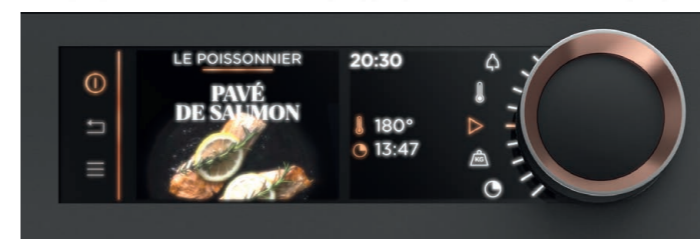

reddot award
winner

NOVÁ KOLEKCE

COAL BLACK KOLEKCE

ABSOLUTE BLACK KOLEKCE

PLATINUM KOLEKCE

IRON GREY KOLEKCE

Dokonale sladěný design a výběr ze čtyř typů displejů.

Maximální symetrie vertikálních a horizontálních linií, křivek a detailů to byl záměr designérů, který se podařilo dokonale realizovat u nové řady spotřebičů De Dietrich. Ovládací panel, madla a otočný ovladač mají u klasických i kompaktních trub stejný vzhled i velikost. Na výběr jsou také 3 nové úrovně ovládacích panelů a displejů, které lze vzájemně kombinovat. Jsou vybaveny otočným Turn & Push ovládacím prvkem, který má nejen skvostný vzhled, ale především jemný a přesný chod. V rotujícím přehledném menu lze pomocí tohoto otočného voliče vybrat rychle a intuitivně požadovanou funkci a parametry.

Connaisseur

Barevný TFT displej se snímkem pokrmů

Rozhraní je vybaveno přehledným celobarevným displejem s fotkami ve vysoké kvalitě, které reálně zobrazují pokrm, nebo funkci. Orientace v nabídce programů a funkcí je tedy velmi snadná a ovládání zcela intuitivní pomocí otočného voliče. Na výběr máte z mnoha režimů, například Cukrář, Chef, Kulinářský průvodce, Nízko-teplotní pečení a další.

Gourmet

Přehledný a kontrastní LCD displej

Po výběru funkce nebo pokrmu v menu vám trouba na svém vysoce kontrastním displeji pomocí symbolů a čísel doporučí vhodné pečící patro, optimální teplotu a provede vás celým procesem přípravy pokrmu.