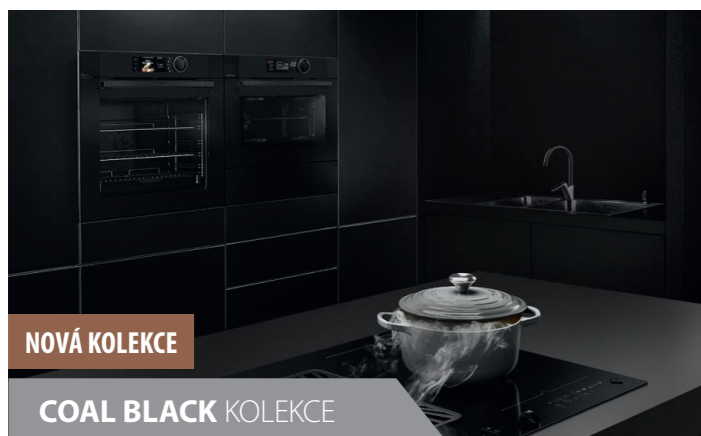

reddot award
winner

NOVÁ KOLEKCE

COAL BLACK KOLEKCE

ABSOLUTE BLACK KOLEKCE

PLATINUM KOLEKCE

IRON GREY KOLEKCE

Dokonale sladěný design a výběr ze čtyř typů displejů.

Maximální symetrie vertikálních a horizontálních linií, křivek a detailů to byl záměr designérů, který se podařilo dokonale realizovat u nové řady spotřebičů De Dietrich. Ovládací panel, madla a otočný ovladač mají u klasických i kompaktních trub stejný vzhled i velikost. Na výběr jsou také 3 nové úrovně ovládacích panelů a displejů, které lze vzájemně kombinovat. Jsou vybaveny otočným Turn & Push ovládacím prvkem, který má nejen skvostný vzhled, ale především jemný a přesný chod. V rotujícím přehledném menu lze pomocí tohoto otočného voliče vybrat rychle a intuitivně požadovanou funkci a parametry.