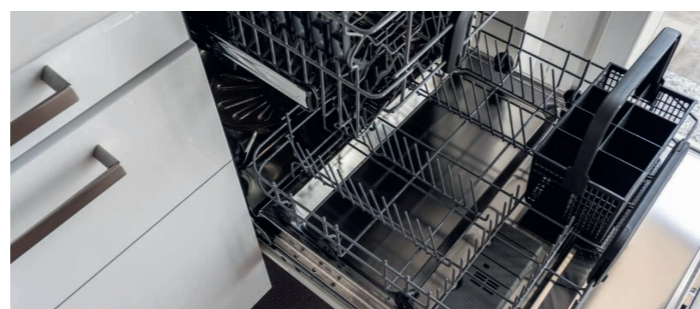

Technologie Aquablock

Komplexní systém ochrany pomocí funkce Aquablock zahrnuje:

- systém proti přetečení myčky,
- systém pro zabránění úniku vody z myčky,
- elektronický systém odpojení přívodu vody.

DRC9455EN

DRC9455EN VESTAVNÁ KOMBINOVANÁ CHLADNIČKA NO FROST

- Vestavná kombinovaná chladnička s výškou 197,7 cm
- Beznámrazový systém chlazení Total NO FROST
- Metal Cooling - zadní nerezová stěna uvnitř chladničky
- Čistý objem chladničky / mrazničky: 213 l / 87 l
- Elektronické ovládání a elektronické řízení teploty
- Vnitřní LED osvětlení
- Funkce rychlého mrazení
- 4 police z bezpečnostního skla
- 3 standardní přihrádky a přihrádka na lahve ve dveřích
- 2 objemné zásuvky v mrazničce + horní výsuvná police Sliding Box
- Mrazicí výkon 6 kg/24 h
- Výdrž bez proudu 7 h
- Lišty pro vestavbu do kuchyňské linky, systém uchycení dveří – posuvné ližiny
- Roční spotřeba energie: 235 kWh
- Energetická třída E
- Rozměry (VxŠxH): 197,7 x 54 x 55 cm

AKČNÍ CENA: 28 990 Kč / 1 219 €

Původní cena: ~~32 990 Kč / 1 379 €~~

Dostupná v květnu 2024