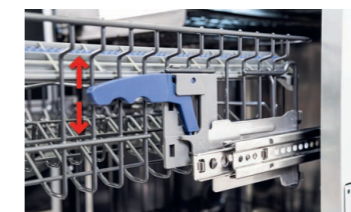

DBJ434DQA PLNĚ VESTAVNÁ MYČKA NÁDOBÍ ŠÍŘKY 60 CM

- Plně vestavná myčka nádobí šířky 60 cm ● Kapacita 14 sad nádobí
- 8 mycích programů / 5 mycích teplot ● Automatický program mytí ICS+
- Funkce odložený start až 24 hod. ● Signalizace paprskem na podlahu Spotlight
- Sušení přirozenou konvekci s automatickým otevřením dveří
- Sliding Door kluzný systém uchycení nábytkových dveří (až 8 cm)
- Nastavitelný horní koš i při naložení, dělená třetí horní police na příbory
- Automatický dávkovač mycího gelu ● Aquablock ● Spotřeba vody 9,8 l / cyklus
- Tichý a úsporný invertorový motor ● Hlučnost jen 42 dB(A) ● Energetická třída B
- Spotřeba energie 64 kWh / 100 cyklů ● Rozměry pro vestavbu (VxŠxH): 82 x 60 x 58 cm

AKČNÍ CENA: 24 990 Kč / 1 059 €

Původní cena: 27 990 Kč / 1 159 €

Dostupná v květnu 2024