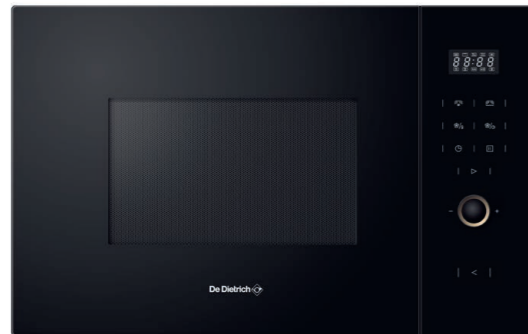

AKČNÍ CENA: 13 990 Kč / 619 €

Původní cena: 16 990 Kč / 719 €

DME7120X | PLATINUM

DME7120X

VESTAVNÁ
MIKROVLNNÁ TROUBA

- Barevné provedení Platinum v kombinaci nerez a černého skla (bez měděných prvků)
- Elektronické ovládání s LCD displejem
- 3 možnosti uložení nastavení do paměti
- 7 způsobů přípravy jídel včetně 2 automatických programů: Čerstvá zelenina / Ryby
- 6 stupňů nastavení výkonu
- Automatické rozmrazování podle hmotnosti
- Časovač až 60 min. s funkcí odloženého startu
- Výkon mikrovln 900 W
- Quattro systém: 4 emitory pro dokonalý rozptyl mikrovln
- Nerezový vnitřní prostor, vnitřní objem 26 l
- Vyjímatelný otočný talíř o průměru 30 cm
- Rozměry pro vestavbu (VxŠxH): 38 x 56 x 55 cm

AKČNÍ CENA: 11 990 Kč / 549 €

Původní cena: 13 990 Kč / 659 €

DMG2121A | ABSOLUTE BLACK

DMG2121A

VESTAVNÁ MIKROVLNNÁ TROUBA S AUTOMATICKÝMI KOMBINOVANÝMI PROGRAMY A GRILEM

- Barevné provedení Absolute Black v kombinaci černého skla a mědi
- Bez rámečku, celoskleněné čelo
- Elektronické ovládání s LCD displejem
- 8 přednastavených programů
- 9 funkcí grilu a mikrovlnné trouby
- 5 stupňů nastavení výkonu
- Automatické rozmrazování podle hmotnosti, nebo času
- Časovač až 95 min. s funkcí odloženého startu
- Výkon mikrovln 900 W
- Nerezový vnitřní prostor, vnitřní objem 25 l
- Vyjímatelný otočný talíř o průměru 31,5 cm
- Rozměry (VxŠxH): 38,2 x 59,4 x 40,3 cm