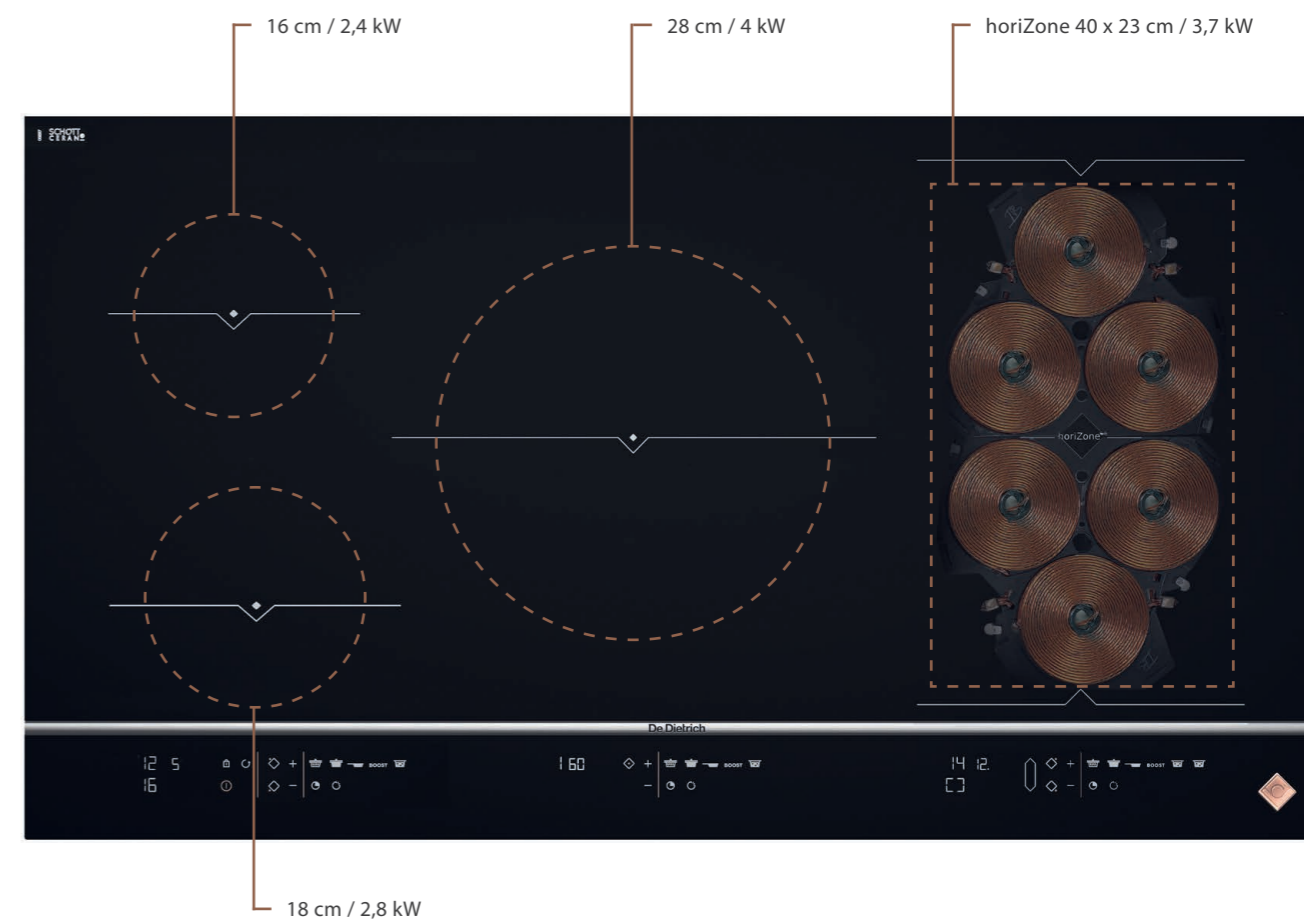

DPI7878X INDUKČNÍ VARNÁ DESKA ŠÍŘKY 80 CM S VARIABILNÍ PLOCHOU HORIZONE

- Povrch z černého skla s přední dekorativní nerezovou lištou
- 5 nezávislých varných zón: pravá variabilní varná plocha horiZone 40 x 23 cm / 3,7 kW, střední 28 cm / 4 kW, přední levá 18 cm / 2,8 kW, zadní levá 16 cm / 2,4 kW
- Celkový příkon 7,4 kW
- Intuitivní ovládání s displejem White on Black
- 20 stupňů nastavení výkonu
- 4 přednastavené úrovně výkonu včetně Boost
- Automatická detekce nádobí včetně výběru varné zóny
- Funkce Booster a Časovač pro každou z pěti varných zón
- Funkce: Boil, Uplynulý čas, Recall, Clean Lock
- 10 bezpečnostních prvků
- Rozměry otvoru pro vestavbu (VxŠxH): 6 x 75 x 49 cm

AKČNÍ CENA: 35 990 Kč / 1 499 €

Původní cena: 38 990 Kč / 1 599 €

DPI7884XT INDUKČNÍ VARNÁ DESKA ŠÍŘKY 80 CM S VARIABILNÍ PLOCHOU HORIZONE A FUNKCÍ SOUS VIDE

- Povrch z černého skla s přední dekorativní nerezovou lištou
- 4 nezávislé varné zóny: levá variabilní varná plocha horiZone 40 x 23 cm / 3,7 kW, střední 28 cm / 3,7 kW, přední pravá 16 cm / 2,4 kW
- Celkový příkon 7,4 kW
- Přímá teplotní sonda Perfect Sensor s indikací teploty a možností uchycení na nádobí (je součástí balení varné desky)
- 6 režimů vaření dle teplotní sondy: manuální, rozpouštění, zahřívání, vakuové vaření (Sous-vide), pomalé vaření a uvedení do varu
- 20 stupňů nastavení výkonu, intuitivní ovládání s displejem White on Black
- Automatická detekce nádobí včetně výběru varné zóny
- Funkce Booster a Časovač pro každou ze čtyř varných zón
- Funkce: Recall, Clean Lock
- Rozměry otvoru pro vestavbu (VxŠxH): 6 x 75 x 49 cm

AKČNÍ CENA: 33 990 Kč / 1 399 €

Původní cena: 37 990 Kč / 1 599 €