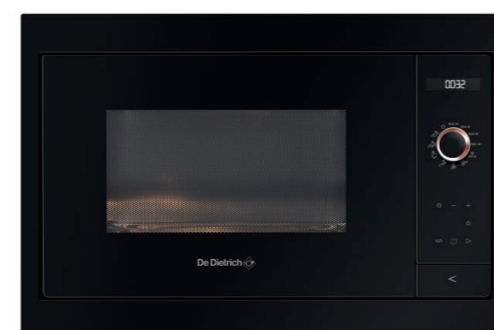

DME7121A | ABSOLUTE BLACK

DME7121A

VESTAVNÁ
MIKROVLNNÁ TROUBA

- Barevné provedení Absolute Black v kombinaci antracitu, černého skla a mědi
- Elektronické ovládání s LCD displejem
- 3 možnosti uložení nastavení do paměti
- 7 způsobů přípravy jídel včetně 2 automatických programů: Čerstvá zelenina / Ryby
- 6 stupňů nastavení výkonu
- Automatické rozmrazování podle hmotnosti
- Časovač až 60 min. s funkcí odloženého startu
- Výkon mikrovln 900 W
- Quattro systém: 4 emitory pro dokonalý rozptyl mikrovln
- Nerezový vnitřní prostor, vnitřní objem 26 l
- Vyjímatelný otočný talíř o průměru 30 cm
- Rozměry pro vestavbu (VxŠxH): 38 x 56 x 55 cm

AKČNÍ CENA: 13 990 Kč / 619 €

Původní cena: 16 990 Kč / 719 €