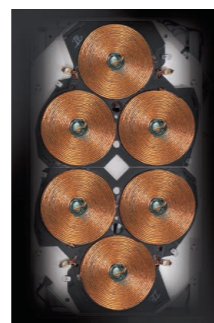

Nejnáročnější bezpečnostní standardy.

Se zabezpečením zón při čištění vám pomůže funkce **Clean Lock**, která zablokuje všechny ovladače desky po dobu jedné minuty.

Všechny varné desky jsou navíc vybaveny balíčkem 10 bezpečnostních prvků, které zajistí ochranu v těchto případech:

1. **Zabezpečení proti přehřátí:** exkluzivní technologie De Dietrich omezuje dosažitelnou teplotu na 300 °C. Díky tomu například rozehřátý olej zůstává na konstantní teplotě do této úrovně, což eliminuje riziko jeho vznícení.
2. **Automatická ochrana v případě přetečení:** při vytečení tekutiny na ovládací panel dojde k automatické deaktivaci varné zóny.
3. **Uzamčení ovládacího panelu:** brání náhodnému zapnutí desky. Užitečná funkce obzvláště k zajištění bezpečnosti dětí.
4. **Indikátor zbytkového tepla:** po delším vaření může být varná zóna horká. V případě teploty vyšší, než 65 °C se na ovládacím panelu objeví písmeno "H".
5. **Automatické bezpečnostní vypnutí desky:** tento systém automaticky deaktivuje varnou desku v případě, že ji zapomenete vypnout.
6. **Automatická detekce nádobí:** pokud zapnete varnou desku bez nádobí, LED panel se rozblíká dokud neumístíte na varnou zónu nádobí. Pokud tak neučiníte do minuty, deska se automaticky vypne.
7. **Detekce drobných předmětů:** ohřev pomocí indukční zóny se spustí pouze při kontaktu s kovovým povrchem o průměru nejméně 10 cm. To znamená že, nehrozí například ohřátí kovového příboru omylem odloženého na varnou zónu.
8. **Detekce podpětí:** varná deska je schopna detekovat nízké napájecí napětí.*
9. **Detekce přepětí:** užitečná funkce pro ochranu elektrických obvodů obzvláště při bouřce.*
10. **Detekce nesprávného připojení:** V případě nesprávného připojení se ozve pípnutí a zapne se ochrana elektrických obvodů.*