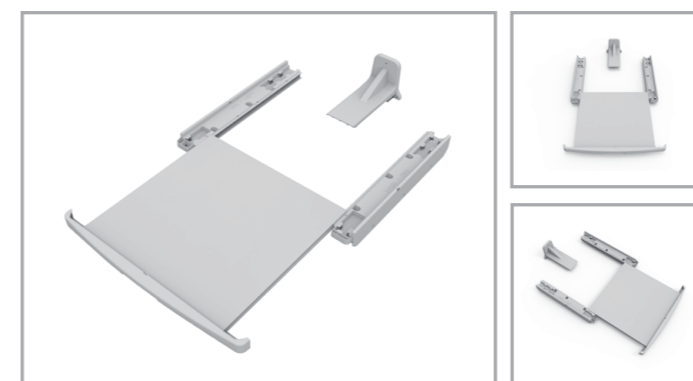

Technologie AutoDose

Technologie Auto Dose je inteligentní funkce, která automaticky nastavuje množství pracího prostředku a změkčovadla potřebné pro každý prací cyklus. Šetří váš čas, peníze i starosti, protože odpadá nutnost ručního odměřování a nalévání pracího prostředku. Technologie Auto Dose také zajišťuje optimální prací výkon tím, že používá správné množství pracího prostředku pro různé typy tkanin a skvrn. Díky technologii Auto Dose si můžete užívat čistšího oblečení a pohodlnějšího praní.