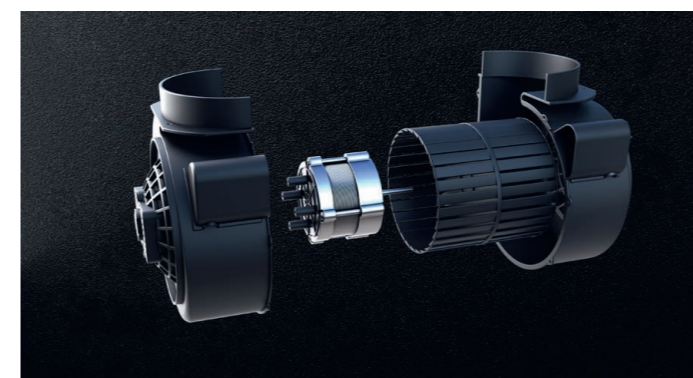

DWF394QWE ÚSPORNÁ PRAČKA S PÁROU A AUTOMATICKÝM DÁVKOVÁNÍM PRACÍCH PROSTŘEDKŮ AUTODOSE

- Předem plněná pračka s kapacitou až 9 kg prádla
- Energetická třída A
- Otáčky odstředování až 1400 ot./min.
- Steam Assist - podpora páry
- Auto Dose - automatické dávkování tekutého pracího prostředku a aviváže
- LED displej a ovládací panel bíle podsvícený
- 15 pracích programů
- Přímé vstříkávání vody a pracích prostředků
- Tichý, úsporný a spolehlivý invertorový motor
- Výběr úsporného nebo rychlého režimu praní
- Spotřeba energie (100 cyklů) / vody (cyklus): 49 kWh / 50 l
- Rozměry (VxŠxH): 84,5 x 59,7 x 58,2 cm

CENA: 20 990 Kč / 899 €

DDF394HWE ÚSPORNÁ SUŠIČKA PRÁDLA S TEPELNÝM ČERPADLEM, OSVĚTLENÍM BUBNU A UKAZATELEM SPOTŘEBY

- Sušička s tepelným čerpadlem na 9 kg prádla
- Úsporná energetická třída A+++
- LED displej a ovládací panel bíle podsvícený
- Nerezový perlový buben s vnitřním LED osvětlením
- 15 sušících programů
- Odložený start až 23h.
- Možnost nastavení času, intenzity a úrovně sušení
- Ochrana proti pomačkání prádla
- Indikátory zanesení filtru, zásobníku na vodu, čištění kondenzátoru
- Zvuková signalizace přerušení a ukončení programu
- Rozměry (VxŠxH): 845 x 596 x 609 cm

CENA: 26 990 Kč / 1 149 €

* Možnost dokoupení praktického mezikusu s výsuvnou polici a držáku na boty

Technologie AutoDose