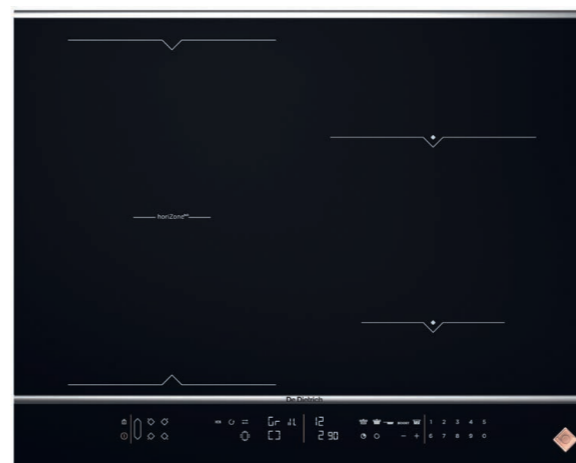

DPI7684XS | PLATINUM

Dodává se s dřevěným krájecím
prkénkem

GRILOVACÍ
DESKA
ZDARMA

V hodnotě 4 990 Kč / 219 €

DPI7684XS INDUKČNÍ VARNÁ DESKA ŠÍŘKY 65 CM S VARIABILNÍ PLOCHOU HORIZONE PLAY

- Povrch z černého skla s přední dekorativní a zadní multifunkční nerezovou lištou horiZone^{Play}
- 4 varné zóny: 2 levé varné zóny spojené do variabilní plochy horiZone 40x23 cm/3,7 kW, pravá zadní 23 cm/3,7 kW, pravá přední 16 cm/2,4 kW
- Celkový příkon 7,4 kW
- Funkce horiZone^{Play} pro bezpečné a efektivní použití litinového Grilu nebo Planchi
- Intuitivní ovládání s numerickou klávesnicí a displejem White on Black
- 20 stupňů nastavení výkonu, 4 přednastavené úrovně výkonu včetně Boost
- Automatická detekce nádobí včetně výběru varné zóny
- Funkce Booster a Časovač pro každou ze čtyř varných zón
- Funkce: Boil, Uplynulý čas, Recall, ICS, Switch, Clean Lock a Gril/Plancha
- Balíček 10 bezpečnostních prvků
- Dodávána s krájecím prkénkem ze dřeva Sologne
- Rozměry otvoru pro vestavbu (VxŠxH): 6 x 56 x 49 cm

** Volitelné příslušenství: gril, plancha a dřevěné prkénko

AKČNÍ CENA: 29 990 Kč / 1 199 €

Původní cena: 34 990 Kč / 1 479 €