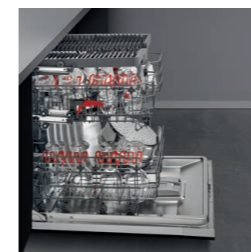

AKČNÍ CENA: 5 990 Kč / 259 €

Původní cena: 7 990 Kč / 349 €

DCJ632DQB

85,7-90,7 cm

Provedení pro
zvýšenou vestavbu

DCJ632DQB MODERNÍ VESTAVNÁ XXL MYČKA PRO ZVÝŠENOU VESTAVBU

- Plně vestavná myčka 60 cm široká určená pro zvýšenou vestavbu
- Kapacita 16 sad nádobí ● 9 mycích programů / 6 mycích teplot
- Dotykové ovládání s bílým LED displejem ● Spotlight ● Aquablock
- Sliding Door kluzný systém uchycení nábytkových dveří (4 cm)
- Automatický program mytí ICS+ ● Funkce odložený start až 24 hod.
- Sušení přirozenou konvekci s automatickým otevřením dveří ● Funkce Clean Jet
- Invertorový motor ● Poloviční náplň ● Extra sušení ● Zrychlení programu
- Nastavitelný horní koš i při naložení, dělená třetí horní police na příbory
- Hlučnost jen 42 dB(A) ● Energetická třída B ● Spotřeba vody 9,3 l / cyklus
- Spotřeba energie 66 kWh / 100 cyklů ● Rozměry pro vestavbu (VxŠxH): 85,8 x 60 x 58 cm