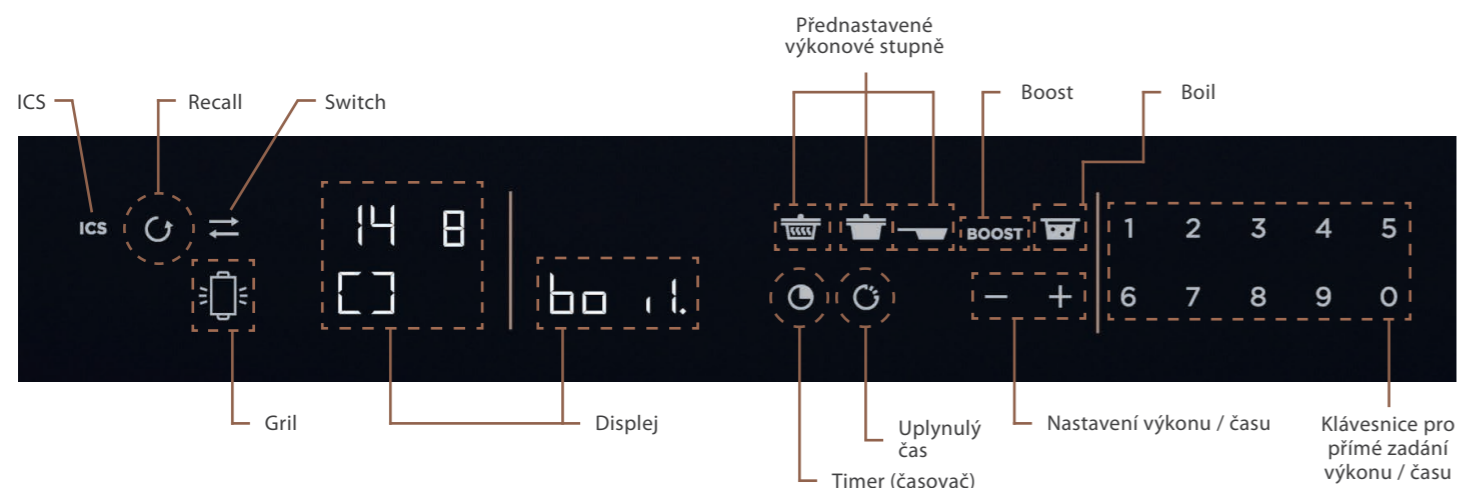

horiZone a horiZone^{Chef} - variabilita bez hranic

Nejnovější inovace v produktové řadě horiZone^{tech}, indukční varná deska horiZone^{Chef}, otevírá indukční technologii nové obzory. Její unikátní koncept variabilní varné plochy, nabízející možnost volby mezi čtyřmi různými nastaveními varné zóny, umožňuje takřka neomezenou svobodu, vytváří prostor pro inspiraci a přímo vybízí k jedinečnému kulinářskému zážitku.