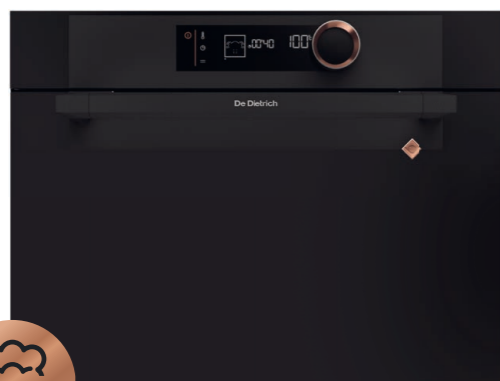

100%
PÁRA

DKV7340A | ABSOLUTE BLACK

DKV7340A

PARNÍ TROUBA PRO PŘÍPRAVU CHUTNÝCH
A ZDRAVÝCH POKRMŮ

- Barevné provedení Absolute Black v kombinaci antracitu, černého skla a mědi
- Snadné ovládání díky dokonale čitelnému White on Black LCD displeji
- 8 programů přípravy pokrmů v páře
- Dostupné teploty pro přípravu pokrmů: 55, 60, 75, 80, 85, 90, 95 a 100 °C
- Elektronicky řízené nasycení páry
- Teflonová odpařovací nádobka, nerezový vnitřní prostor a dávkování vody bez čerpadla je zárukou dlouhé životnosti této trouby
- Zdravá tepelná úprava pokrmů, která uchovává veškeré vitamíny a minerály
- Kompaktní rozměry, výška pro vestavbu pouze 45 cm
- Vnitřní objem trouby 29 l
- Příslušenství: bezpečnostní rošt, perforovaný nerezový plech pro parní vaření
- Rozměry pro vestavbu (VxŠxH): 45 x 56 x 55 cm

AKČNÍ CENA: 29 990 Kč / 1 239 €

Původní cena: 32 990 Kč / 1 369 €