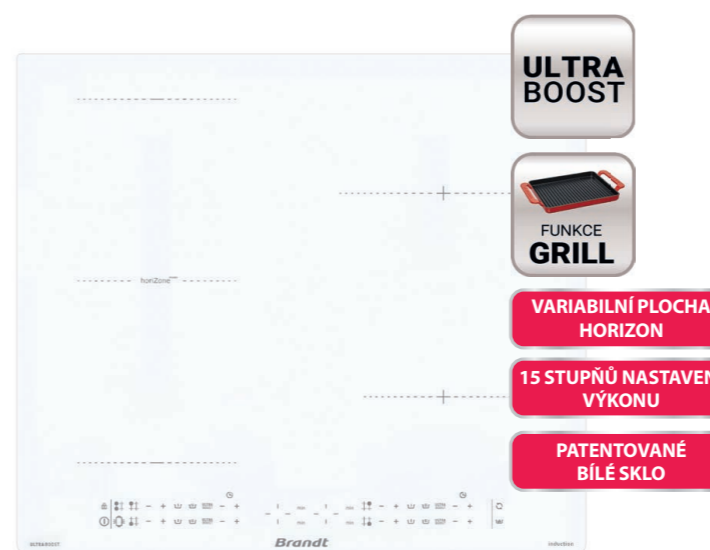

Panel SMART

Každá zóna disponuje samostatnými tlačítky +/- pro nastavení výkonu a časovače. Informaci o nastaveném výkonu a časovači poskytují pro jednotlivé zóny samostatný displej. Nově je na ovládacím panelu funkce BOIL, ULTRABOOST a rychlé předvolby výkonu 5 a 9.

Panel EASY

Pro všechny zóny je k dispozici jedna dvojice tlačítek +/- pro nastavení výkonu a časovače. Každá zóna má k dispozici samostatný displej pro zobrazení výkonu. Dále je zde centrální displej pro zobrazení nastavení časovačů všech zón, kde se cyklicky zobrazují jednotlivá nastavení.

induction

60 cm

60 cm

Brandt PLUS horiZone^{tech}

BPI365HSB

- Indukční varná deska 60 cm široká s variabilní plochou horiZone s funkcí Gril
- Povrch z černého skla • Rovné hrany - vhodná k zapuštění do pracovní desky
- 4 nezávislé varné zóny:** 1 x horiZone 40x23 cm / 3,75 kW, 21 cm / 3,6 kW, 16 cm / 2,5 kW
- Celkový příkon 7,4 kW • Dotykové ovládání • 15 stupňů nastavení výkonu
- Funkce **Ultra Boost** až o 20% rychlejší než klasický Boost
- Funkce Booster a časovač 1-99 min. pro každou ze 4 varných zón
- Funkce:** Grill, Boil, Recall, Clean Lock
- Balíček 10 bezpečnostních prvků

AKČNÍ CENA: 17 990 Kč / 749 €

Původní cena: 19 990 Kč / 869 €

Brandt PLUS horiZone^{tech}

BPI365HSW

- Indukční varná deska 60 cm široká s variabilní plochou horiZone s funkcí Gril
- Povrch z patentovaného čistě bílého skla**
- Rovné hrany - vhodná k zapuštění do pracovní desky
- 4 nezávislé varné zóny: 1 x horiZone** 40x23 cm / 3,75 kW, 21 cm / 3,6 kW, 16 cm / 2,5 kW
- Celkový příkon 7,4 kW
- Dotykové ovládání • 15 stupňů nastavení výkonu
- ULTRA BOOST** až o 20% rychlejší než klasický BOOST
- Funkce Booster a časovač 1-99 min. pro každou ze 4 varných zón
- Funkce:** Grill, Boil, Recall, Clean Lock
- Balíček 10 bezpečnostních prvků