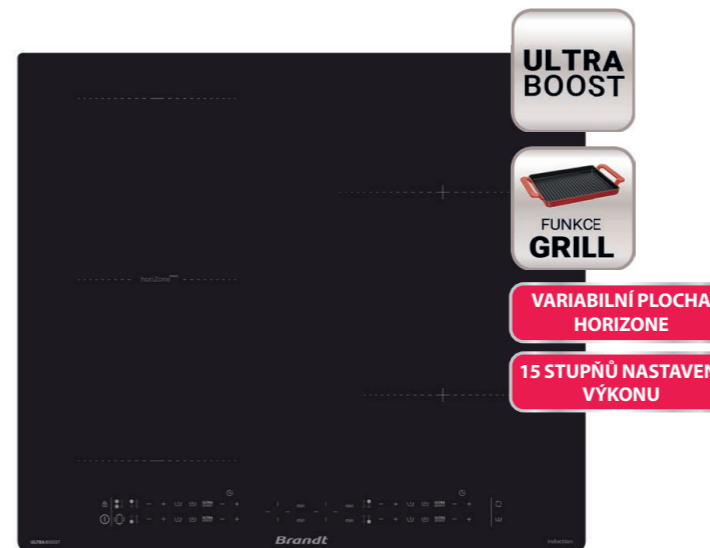

Investice do indukční varné desky se vám vrátí!

Test při uvedení
2 litrů vody do varu z 20 °C na 95 °C

ULTRA BOOST Nejrychlejší indukční deska na trhu

	Nominální výkon	Měřený výkon	Účinnost	Doba ohřevu	Spotřeba energie	Doba potřebná k vychladnutí povrchu desky na 60 °C
Plyn	3,5 kW	1,75 kW	50 %	8 min. 18 sek.	390 Wh	13 min. 20 sek.
Litina	2,0 kW	1,10 kW	55 %	9 min. 50 sek.	320 Wh	49 min.
Sklokeramika	2,2 kW	1,32 kW	60 %	9 min.	270 Wh	24 min.
Indukce	2,8 kW	2,52 kW	90 %	4 min. 46 sek.	225 Wh	6 min. 10 sek.
Indukce s ULTRA BOOST	3,6 kW	3,24 kW	90 %	2 min. 30 sek.	175 Wh	6 min. 10 sek.
Indukce	Nejvýkonnější			Nejrychlejší	Nejúspornější	Nejbezpečnější

4 VARIANTY OVLÁDÁNÍ: PLUS, EASY, SMART A EXPERT

Brandt vybavil své nové indukční desky čtyřmi druhy ovládacích panelů, aby vyhovovaly požadavkům širokého spektra zákazníků:

Panel PLUS

Vynikající ovládací panel, který rozšiřuje přehledné a rychlé nastavení u panelu Expert o praktickou funkci TEMPO pro každou zónu a má až 3 přímé volby výkonu. Nově je na ovládacím panelu funkce BOIL a ULTRABOOST.

Panel EXPERT

Každá zóna disponuje samostatnými tlačítky +/- pro nastavení výkonu a časovače a také tlačítky přímé volby výkonu. Dva samostatné displeje pro každou zónu pak poskytují rychlý přehled o všech nastaveních varné desky. Nově je na ovládacím panelu funkce BOIL a ULTRABOOST.

Panel SMART

Každá zóna disponuje samostatnými tlačítky +/- pro nastavení výkonu a časovače. Informaci o nastaveném výkonu a časovači poskytují pro jednotlivé zóny samostatný displej. Nově je na ovládacím panelu funkce BOIL, ULTRABOOST a rychlé předvolby výkonu 5 a 9.

Panel EASY