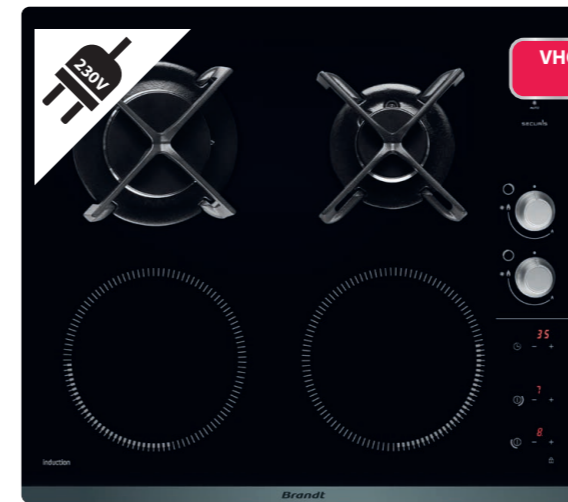

VHODNÁ DO BYTŮ
230 V, 16 A

60 cm

BPI6414BM

intellect

- Kombinovaná deska 60 cm široká
- **Vhodná do bytů - 230 V, 16 A**
- Černé sklo a rovné hrany • Integrované zapalování hořáků
- **Dotykové ovládání indukčních zón Intellect Easy**
- 2 indukční zóny • 2 plynové hořáky
- 10 stupňů výkonu indukce • 2x Booster; 1x Časovač
- **Balíček 10 bezpečnostních prvků**
- **Litinné hořáky a podstavce**

AKČNÍ CENA: 15 990 Kč / 669 €

Původní cena: 17 990 Kč / 749 €

ORIGINE
FRANCE
GARANTIE