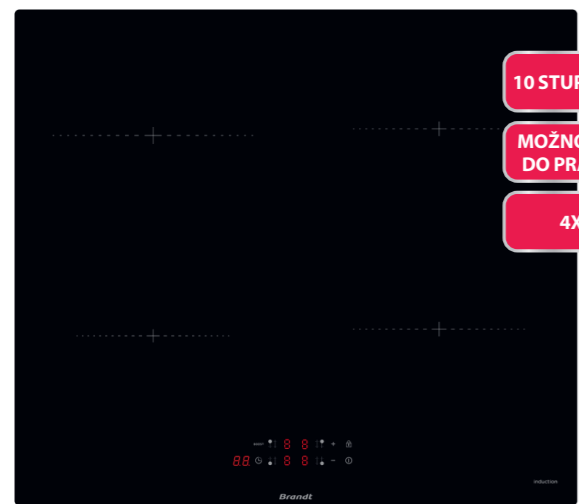

10 STUPŇŮ NASTAVENÍ

MOŽNOST ZAPUŠTĚNÍ DO PRACOVNÍ DESKY

4X BOOSTER

60 cm

BPI2641B

- Indukční varná deska 60 cm široká
- Černé sklo a rovné hrany
- Možnost zapuštění do pracovní desky
- **Dotykové ovládání**
- **10 stupňů nastavení výkonu** • 4 varné zóny
- 4x Booster • 4x časovač 1-99 min.
- Automatická detekce
- **Funkce:** Clean Lock

AKČNÍ CENA: 7 990 Kč / 339 €

Původní cena: 8 990 Kč / 379 €

Jedinečný balíček 10 bezpečnostních prvků

1. **1. Automatická ochrana při přetečení:** Jestliže tekutina vyvře z nádoby na ovládací panel, aktivní varná zóna se vzápětí automaticky vypne.
2. **2. Ochrana proti vznícení oleje:** Maximální teplota varné zóny je limitována do 300 °C, tedy teplotou, při níž se například olej nemůže vznítit.
3. **3. Uzamčení ovládacího panelu:** Brání náhodnému zapnutí desky. Užitečná funkce obzvláště k zajištění bezpečnosti dětí.
4. **4. Ukazatel zbytkového tepla:** Ukazatel zbytkového tepla: znak „H“ bliká na panelu varné desky po celou dobu chlazení varné zóny.
5. **5. Automatické bezpečnostní vypnutí desky (Auto-stop):** Tento systém automaticky přeruší napájení varné desky v případě, že ji sami zapomenete vypnout.
6. **6. Detekce nádobí:** Zapnete-li varnou desku, aniž umístíte nádobu na varnou zónu, deska se během jedné minuty sama vypne.
7. **7. Detekce drobných předmětů:** Ohřev pomocí indukční zóny se spustí pouze při kontaktu s kovovým povrchem o průměru nejméně 10 cm. To znamená že nehrozí například ohřátí kovového přístroje omylem odloženého na varnou zónu.
8. **8. Detekce podpětí:** Sníží výkon nebo přeruší chod varné zóny v případě podpětí a chrání také obvody desky před poškozením.
9. **9. Detekce přepětí:** Včasná detekce chrání elektrické obvody před poškozením.
10. **10. Detekce nesprávného připojení:** V případě nesprávného připojení se ozve pípnutí a zapne se ochrana elektrických obvodů.
    Upozornění: v tomto případě desku v žádném případě nezapínejte a urychleně opravte nesprávné připojení k síti dle manuálu pro instalaci!

*V toleranci rozvodné sítě dle ČSN 33 0121:2001 (v platném znění)