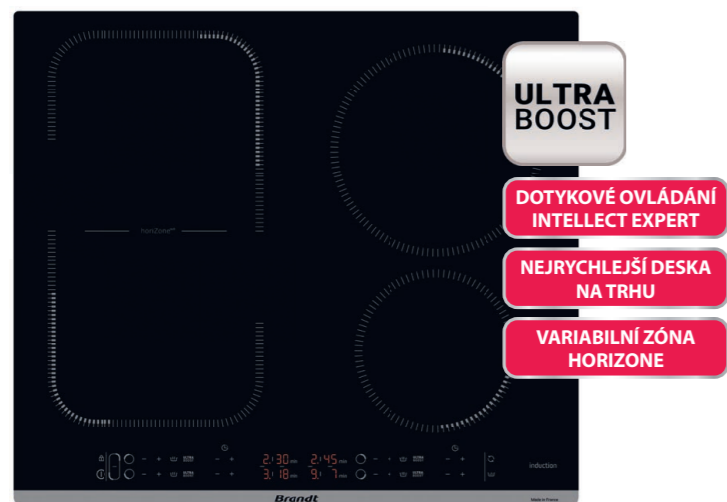

Video nastavení výkonu
POWER MANAGEMENT

BPI364DPW

DuoZone

- Indukční varná deska 60 cm široká
- Bíle podbarvené sklo • Celkový příkon 7,4 kW
- Časovač 1-99 min. pro každou ze 4 varných zón
- **ULTRA BOOST** - nejrychlejší indukční deska na trhu • **Funkce:** Boil, Clean Lock
- **Power management:** volitelný příkon 3000/3600/4600/7400 W
- **15 stupňů nastavení výkonu**
- 4 varné zóny: 1 x Duo Zone 37 x 18 cm (4 kW) / 1 x 21 cm (3,6 kW) / 1 x 16 cm (2,5 kW)
- Dotykové ovládání **Intellect Smart**
- Možnost zapuštění do pracovní desky • Balíček 10 bezpečnostních prvků

AKČNÍ CENA: **13 990 Kč / 579 €**

Původní cena: 15 990 Kč / 669 €

60 cm

ULTRA BOOST

DOTYKOVÉ OVLÁDÁNÍ INTELLECT EXPERT

NEJRYCHLEJŠÍ DESKA NA TRHU

VARIABILNÍ ZÓNA HORIZONE

BPI164HUB

horiZone^{tech}

- Indukční varná deska 60 cm široká
- Povrch z černého skla • Celkový příkon 7,4 kW
- Dotykové ovládání **Intellect Expert**
- 10 stupňů nastavení výkonu • **Funkce:** Boil, Recall, Clean Lock
- 4 varné zóny: 1x horiZone 40 x 23 cm (4 kW) / 1 x 21 cm (3,6 kW) / 1 x 16 cm (2,5 kW)
- **ULTRA BOOST** - nejrychlejší indukční deska na trhu
- **Funkce Booster a časovač 1-99 min.** pro každou ze 4 varných zón
- Balíček 10 bezpečnostních prvků