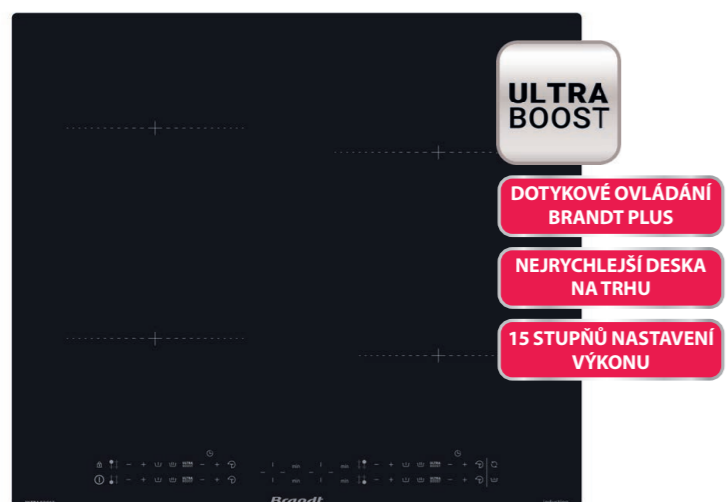

Video nastavení výkonu
POWER MANAGEMENT

BPI364DPB

DuoZone

- Indukční varná deska 60 cm široká
- Povrch z černého skla • Celkový příkon 7,4 kW
- Časovač 1-99 min. pro každou ze 4 varných zón
- **ULTRA BOOST** - nejrychlejší indukční deska na trhu • **Funkce:** Boil, Clean Lock
- **Power management:** volitelný příkon 3000/3600/4600/7400 W
- **15 stupňů nastavení výkonu**
- 4 varné zóny: 1 x Duo Zone 37 x 18 cm (4 kW) / 1 x 21 cm (3,6 kW) / 1 x 16 cm (2,5 kW)
- Dotykové ovládání **Intellect Smart**
- Možnost zapuštění do pracovní desky • Balíček 10 bezpečnostních prvků

AKČNÍ CENA: **12 990 Kč / 539 €**

Původní cena: 14 990 Kč / 619 €

60 cm

ULTRA BOOST

DOTYKOVÉ OVLÁDÁNÍ BRANDT PLUS

NEJRYCHLEJŠÍ DESKA NA TRHU

15 STUPŇŮ NASTAVENÍ VÝKONU

BPI3641SB