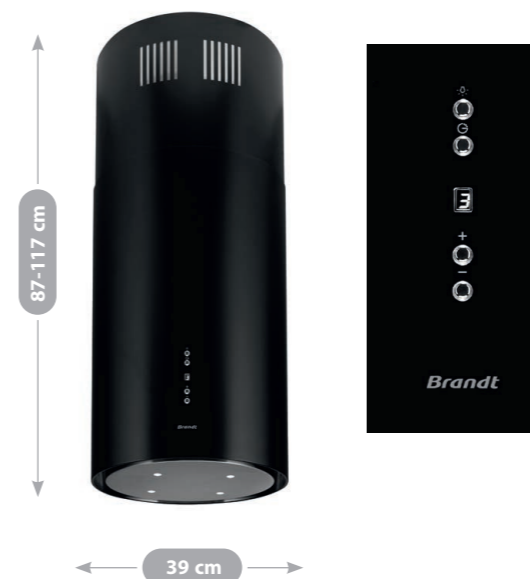

AKČNÍ CENA: 15 990 Kč / 669 €

Původní cena: 17 990 Kč / 749 €

ORIGINE
FRANCE
GARANTIE

39 cm

32 cm

BHI2353G

- Dekorativní ostrůvkový odsavač šířky 38 cm
- Barevné provedení černý kov
- **Tichý, úsporný a spolehlivý inverterový motor**
- **3 stupně intenzity odsávání + BOOST**
- Odsávání pouze v režimu recirkulace
- Funkce odloženého vypnutí 10 - 90 minut
- Příslušenství k dokoupení: uhlíkový filtr FR-7258 MOC: 349 Kč / 15,90 € (1 ks)
- Maximální výkon od tahu 470 m³/hod
- Hlučnost min./max. 37/67 dB(A)
- En. třída A+ • Roční spotřeba energie: 16,5 kWh

AKČNÍ CENA: 17 990 Kč / 779 €

Původní cena: 18 990 Kč / 799 €

87-117 cm

39 cm

BHY2353B

- Dekorativní ostrůvkový odsavač šířky 39 cm
- Barevné provedení černý kov
- **Soft Touch ovládání s displejem**
- **4 stupně intenzity odsávání včetně funkce Boost**
- Maximální výkon od tahu 620 m³/hod
- Hlučnost min./max. 41/72 dB(A)
- **Osvětlení 4 x LED** s regulací teploty světla
- Odložené vypnutí
- Příslušenství k dokoupení: uhlíkový filtr FR-7258 MOC: 349 Kč / 15,90 € (1 ks)
- Instalace pro od tah nebo recirkulaci (sada pro recirkulaci vč. filtru není součástí balení)
- En. třída A+ • Roční spotřeba energie: 31,8 kWh