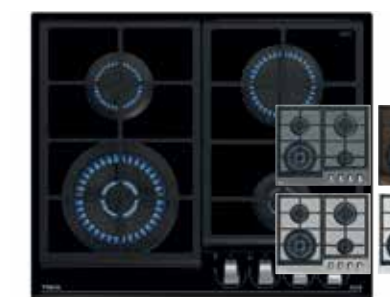

Vestavná mikrovlnná trouba, 39 cm - Objem: 20 l - 5 úrovní mikrovlnného ohřevu - Otočné mechanické ovladače - Výkon 750 W - Rozmrazování podle času - Mechanická minutka, 0-60 minut - **Nerezový interier** - **Integrovaný otočný talíř Ø 24 cm** - Nucená cirkulace chladného vzduchu - Dvířka se dvěma skly
Kód produktu: 40584201

EXKLUZIVNĚ PRO ZÁKAZNÍKY TEKA

5 LET POHODY S PRODLOUŽENOU ZÁRUKOU ZDARMA

Platí na všechny spotřebiče označené symbolem 5 let záruka.

Registrace spotřebičů a více info na zaruka.teka.cz

5 let záruka

DOŽIVOTNÍ ZÁRUKA na materiál nerezových dřezů

Více než 90 let zkušenosti s výrobou dřezů znamená, že jsme si natolik jisti našimi standardy kvality, že na materiál všech našich nerezových dřezů poskytneme doživotní záruku.

Registrace a více info na zaruka.teka.cz

Kuchyním dáváme duši

Teka-CZ s.r.o.
Plynární 1617/10, 170 00 Praha 7
www.teka.cz

Nabídka vestavných spotřebičů, dřezů a baterií

2024

Kuchyním dáváme duši