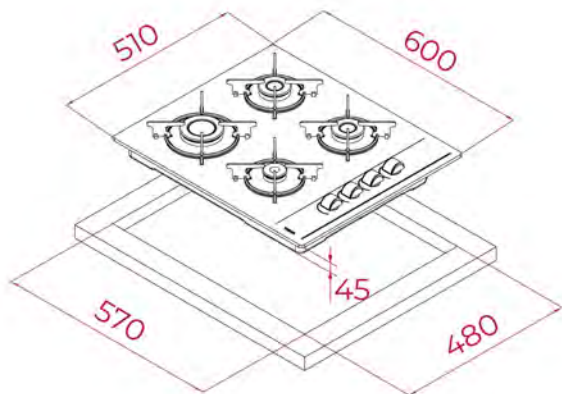

ODKAZ

REF: 112580050

EAN: 8434778024449

VLASTNOSTI

Skleněná plynová varná deska 60 cm

4 varné zóny

Otočné ovladače umístěné na boku

4 samostatné litinové mřížky

Tvrzené sklo

Systém automatického zapalování

Bezpečnostní automatický zámek

4 varné zóny: 1 rychlý hořák (2,80 kW) 2 střední hořáky (1,75 kW) 1 pomocný hořák (1,00 kW)

Snadná instalace

Typ plynu: zemní/PB

ROZMĚRY

Výška produktu (mm): 110

Šířka produktu (mm): 600

Hloubka produktu (mm): 510

Délka produktu (mm):

Čistá hmotnost (kg): 14,15

TECHNICKÁ SPECIFIKACE

Power rate (V): 220-240

Frekvence (hz): 50/60

Maximální jmenovitý výkon (W): -

BARVY

112580050

Černá