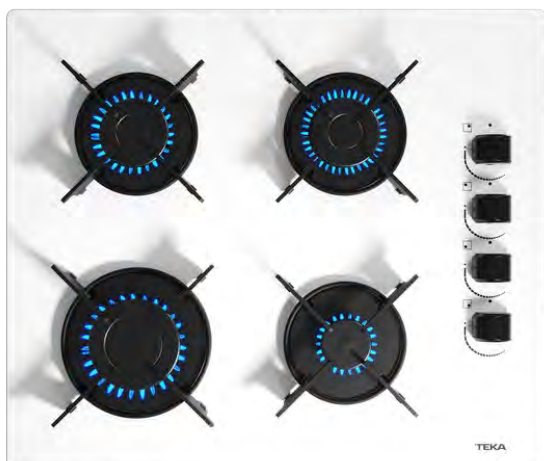

## BARVY

112580050

Černá

Snadná  
instalace

Automatické  
zapalování

Automatické  
zamykání