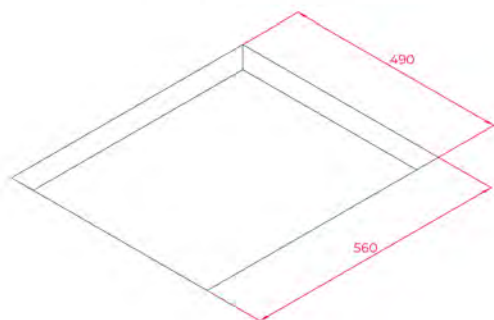

Snadná
instalace

Automatické
zamykání

Napájení