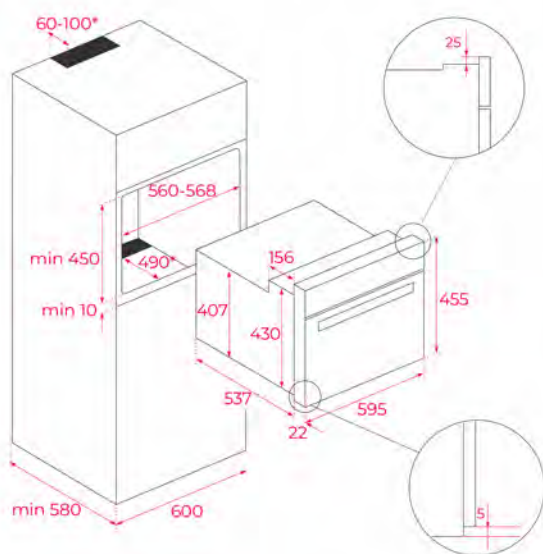

ODKAZ

REF: 111130009

EAN: 8434778026535

VLASTNOSTI

Multifunkční kompaktní trouba s technologií SurroundTemp

9 funkcí pro přípravu pokrmů

Čisticí systém HydroClean® PRO

Speciální funkce AirFry a AirFry Tray

Objem: 45 l

Dotykový ovládací panel s LED displejem, dva otočné ovladače

Teleskopický výsuv Plus Extension Easy Slide

Funkce expresního předehřevu

Dvířka se třemi skly, SoftClose

FryMaster Box – speciální děrovaný plech na smažení

Hluboký a mělký plech, rošt

ROZMĚRY

Výška produktu (mm): 455

Šířka produktu (mm): 595

Hloubka produktu (mm): 537+22

Délka produktu (mm):

Čistá hmotnost (kg): 25

TECHNICKÁ SPECIFIKACE

Třída energetické účinnosti : A+

Power rate (V): 220/240

Frekvence (hz): 50/60

Maximální jmenovitý výkon (W): 3015

BARVY

111130009

Černé sklo