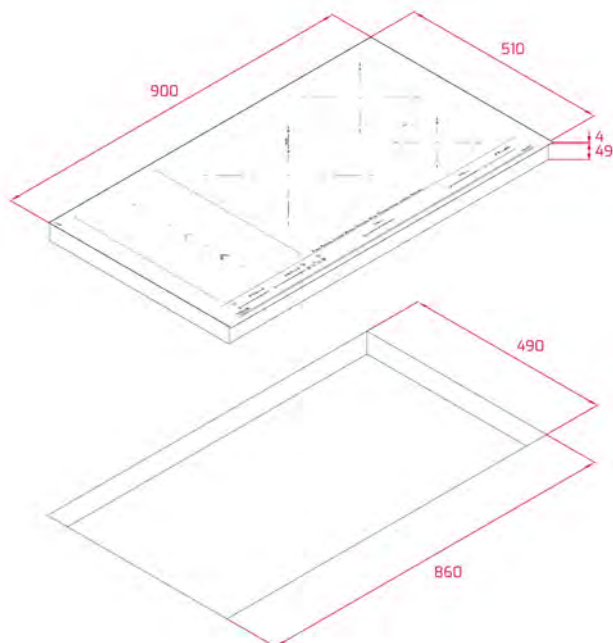

BARVY

112500061

Black matt