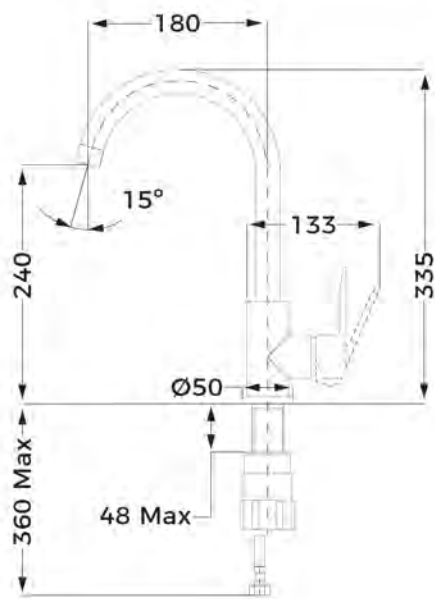

ODKAZ

REF: 53915620N

EAN: 8421152108673

VLASTNOSTI

Provedení: černá

Vysoké otočné ramínko

Perlátor s úpravou proti usazování vodního kamene

Fixační systém Easy-Quick

Flexi kovové připojovací hadičky se závitem 3/8"

ROZMĚRY

Výška produktu (mm): 335

Šířka produktu (mm):

Hloubka produktu (mm):

Délka produktu (mm):

Čistá hmotnost (kg): 1

BARVY

53915620N

Černá