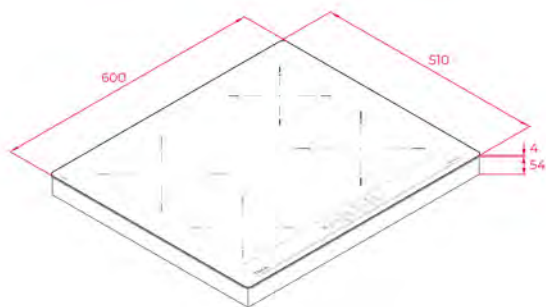

Snadná
instalace

Automatické
zamykání

Napájení