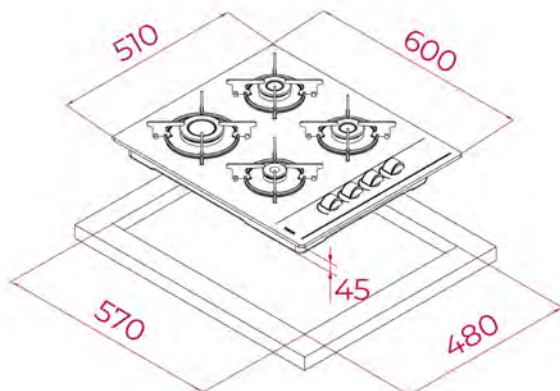

ODKAZ

REF: 112580051

EAN: 8434778024456

VLASTNOSTI

Skleněná plynová varná deska 60 cm

4 varné zóny

Otočné ovladače umístěné na boku

4 samostatné litinové mřížky

Tvrzené sklo

Systém automatického zapalování

Bezpečnostní automatický zámek

4 varné zóny: 1 rychlý hořák (2,80 kW) 2 střední hořáky (1,75 kW) 1 pomocný hořák (1,00 kW)

Snadná instalace

Typ plynu: zemní/PB

ROZMĚRY

Výška produktu (mm): 110

Šířka produktu (mm): 600

Hloubka produktu (mm): 510

Délka produktu (mm):

Čistá hmotnost (kg): 14,15

TECHNICKÁ SPECIFIKACE

Power rate (V): 220-240

Frekvence (hz): 50/60

Maximální jmenovitý výkon (W): -

BARVY

112580051

Bílá