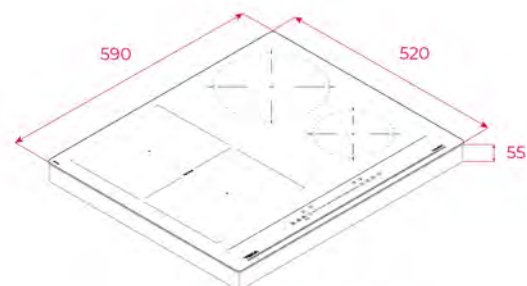

ODKAZ

REF: 112520034

EAN: 8434778020564

VLASTNOSTI

Indukční varná deska 60 cm

Dotykové ovládání MonoSlider

4 indukční varné zóny:

1x Ø 210 mm

1x Ø 160 mm

2x Flex Ø 180 x 180 mm

1 Single zone Ø 160 mm

Keramické sklo

Systém bezpečnostního zablokování AutoLock

Časovač

Funkce Power Plus

Child lock

Ukazatel zbytkového tepla

Snadná instalace

Maximální jmenovitý výkon: 7000 W

ROZMĚRY

Výška produktu (mm): 55

Šířka produktu (mm): 590

Hloubka produktu (mm): 520

Délka produktu (mm):

Čistá hmotnost (kg): 9,2

TECHNICKÁ SPECIFIKACE

Power rate (V): 220-240

Frekvence (hz): 50/60

Maximální jmenovitý výkon (W): 7400

BARVY

112520034

Černá