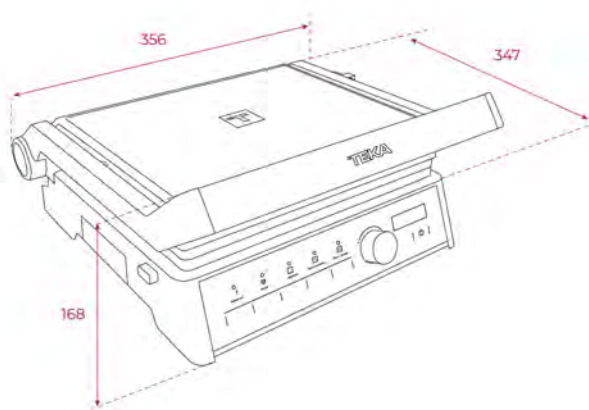

ODKAZ

REF: 111510000

EAN: 8434778017212

VLASTNOSTI

Multifunkční elektrický gril
5x3 funkcí přípravy pokrmů
Funkce vaření: Steak, Hot Dog, Ryba, Sendvič a Hamburger (well done, medium a rare)
Čelní elektronické ovládání pomocí knoflíků
Horní a spodní topná tělesa (1000 W)
Regulátor teploty 150 - 230 °C
Kontrolka zahřívání
Ukazatel teploty
Vnitřní zásobník na olej
Odnímatelné destičky s nepřilnavým povrchem
Maximální jmenovitý výkon 2000 W
80 cm kabel

ROZMĚRY

Výška produktu (mm): 168

Šířka produktu (mm): 356

Hloubka produktu (mm): 347

Délka produktu (mm):

Čistá hmotnost (kg): 4.2

BARVY

111510000

Černé sklo