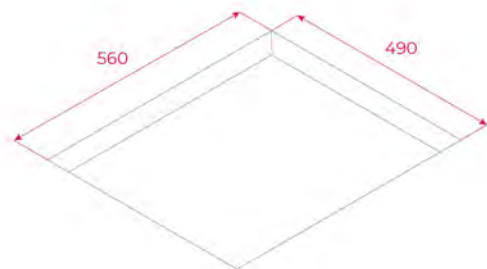

ODKAZ

REF: 112520034

EAN: 8434778020564

VLASTNOSTI

Indukční varná deska 60 cm

Dotykové ovládání MonoSlider

4 indukční varné zóny:

1x Ø 210 mm

1x Ø 160 mm

2x Flex Ø 180 x 180 mm

1 Single zone Ø 160 mm

Keramické sklo

Systém bezpečnostního zablokování AutoLock

Časovač

Funkce Power Plus

Child lock

Ukazatel zbytkového tepla

Snadná instalace

Maximální jmenovitý výkon: 7000 W

ROZMĚRY

Výška produktu (mm): 55

Šířka produktu (mm): 590

Hloubka produktu (mm): 520

Délka produktu (mm):

Čistá hmotnost (kg): 9,2

TECHNICKÁ SPECIFIKACE

Power rate (V): 220-240

Frekvence (hz): 50/60

Maximální jmenovitý výkon (W): 7400

BARVY

112520034

Černá