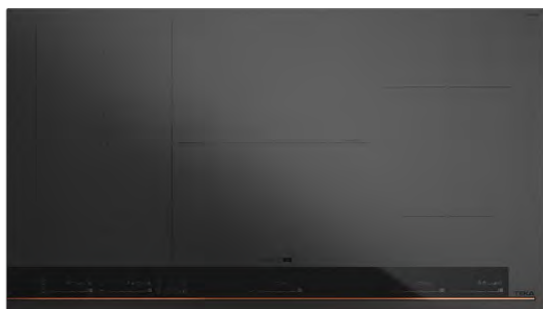

## BARVY

111510000

Černé sklo

**ODKAZ**

REF: 112500061

EAN: 8434778030402

**VLASTNOSTI**

Edice Infinity G1  
 Indukční varná deska 90 cm  
 Dotykové ovládání Multislider  
 Keramické sklo, hrana zabroušená do „C“  
 5 indukčních varných zón:  
 2x flex 228 x 200 mm  
 1x Ø 215 mm  
 1x Ø 150 mm  
 1x 320 x 180 mm  
 Speciální funkce vaření s teplotními čidly: vření, rozpouštění, udržení teploty, grilování, smažení, fritování, konfitování, pošírování, rychlý var  
 Funkce Power Plus, Stop & Go  
 Systém bezpečnostního zablokování  
 Ukazatel zbytkového tepla  
 Časovač  
 Snadná instalace  
 Maximální jmenovitý výkon 10 800 W