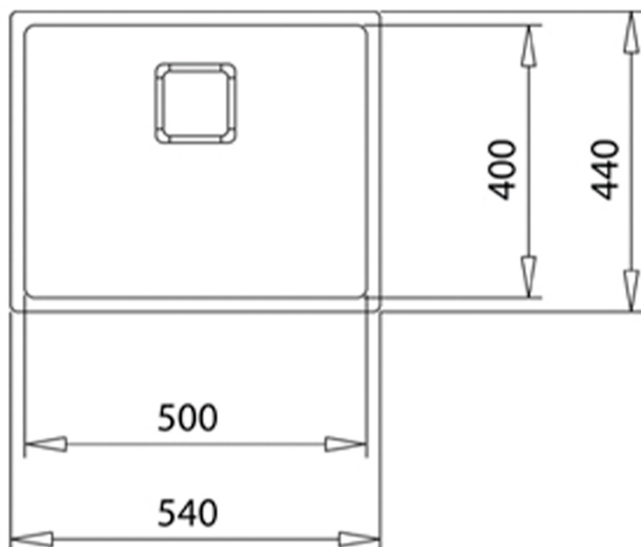

ODKAZ

REF: 115000025

EAN: 8434778004724

VLASTNOSTI

Dekorativní kryt odtoku

SilentSmart, o 50% méně hluku

Snadné čištění v rozích

Odtoková souprava se 3 1/2" sítkem

Vana 500x400/200 mm

Rozměr 540x440 mm, síla plechu 1 mm

3-v-1 možnosti instalace: spodní (výřez 496x396 mm/R15), horní (výřez 530x430 mm/R10) nebo zapuštěná (výřez 541x441 mm/R10)

Instalace do skříňky o šířce min. 60 cm

ROZMĚRY

Výška produktu (mm):

Šířka produktu (mm): 440

Hloubka produktu (mm): 200

Délka produktu (mm): 540

Čistá hmotnost (kg): 4,1

BARVY

115000025

Měděná

115000012

Titanová

115000012

Mosaz