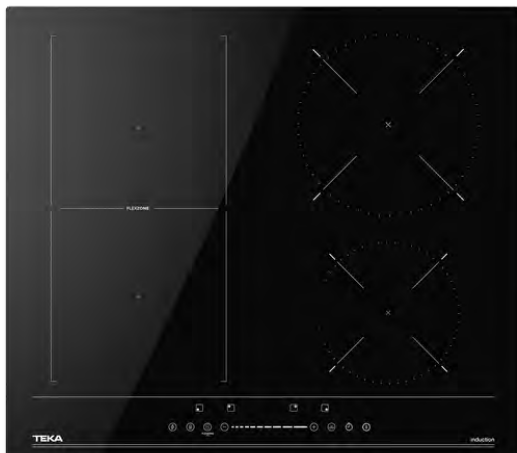

## BARVY

112520007

Černé sklo

Flex  
propojení  
zón

Automatické  
zamykání

Slider

Napájení

Napájení  
Power Plus