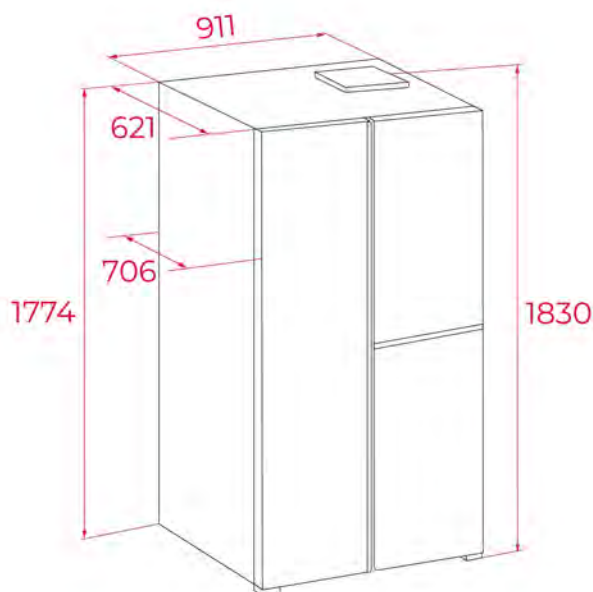

Easy 90

Full No Frost

LED

Invertorový motor

Funkce Na dovolené