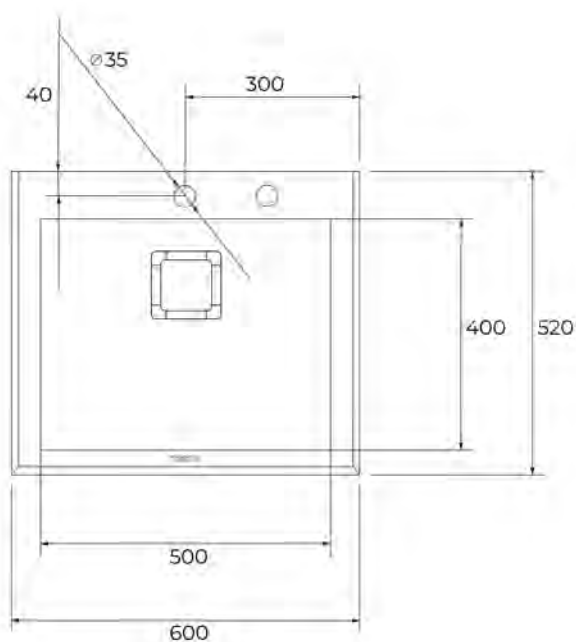

## ROZMĚRY

**Výška produktu (mm):** 1769  
**Šířka produktu (mm):** 540  
**Hloubka produktu (mm):** 545  
**Délka produktu (mm):**  
**Čistá hmotnost (kg):** 55

## ROZMĚRY

**Výška produktu (mm):****Šířka produktu (mm):** 440**Hloubka produktu (mm):** 200**Délka produktu (mm):** 540**Čistá hmotnost (kg):** 4,1

## ROZMĚRY

**Výška produktu (mm):**

**Šířka produktu (mm):** 520

**Hloubka produktu (mm):**

**Délka produktu (mm):** 600

**Čistá hmotnost (kg):** 6,20