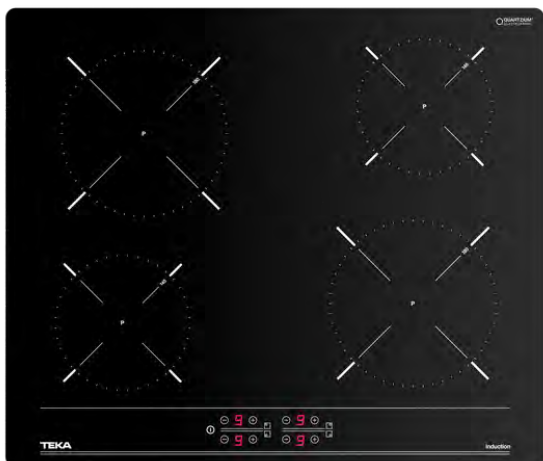

Snadná
instalace

Automatické
zamykání

Napájení

ODKAZ

REF: 112520007

EAN: 8434778003826

VLASTNOSTI

Indukční deska
4 varné zóny
2 zóny Ø 180 mm
2 zóny Ø 145 mm
1 slider
Auto-lock bezpečnostní systém
Child lock
indikátor zbytkového tepla
Power management
Easy installation kit
Maximální výkon 7200 W

ROZMĚRY

Výška produktu (mm): 50
Šířka produktu (mm): 600
Hloubka produktu (mm): 510
Délka produktu (mm):
Čistá hmotnost (kg): 9,59

TECHNICKÁ SPECIFIKACE

Power rate (V): 220-240
Frekvence (hz): 50/60
Maximální jmenovitý výkon (W): -

BARVY

112520007

Černé sklo