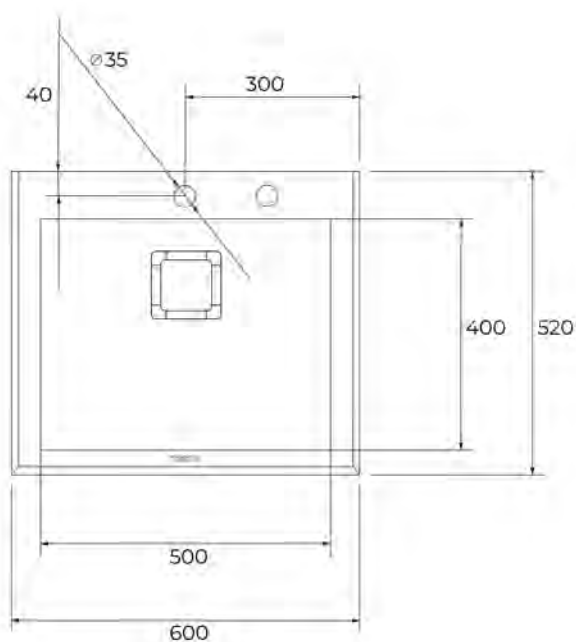

## ROZMĚRY

**Výška produktu (mm):** 1769

**Šířka produktu (mm):** 540

**Hloubka produktu (mm):** 545

**Délka produktu (mm):**

**Čistá hmotnost (kg):** 60

## ROZMĚRY

**Výška produktu (mm):** 1769  
**Šířka produktu (mm):** 540  
**Hloubka produktu (mm):** 545  
**Délka produktu (mm):**  
**Čistá hmotnost (kg):** 55

## ROZMĚRY

**Výška produktu (mm):****Šířka produktu (mm):** 440**Hloubka produktu (mm):** 200**Délka produktu (mm):** 540**Čistá hmotnost (kg):** 4,1

## ROZMĚRY

**Výška produktu (mm):**

**Šířka produktu (mm):** 520

**Hloubka produktu (mm):**

**Délka produktu (mm):** 600

**Čistá hmotnost (kg):** 6,20