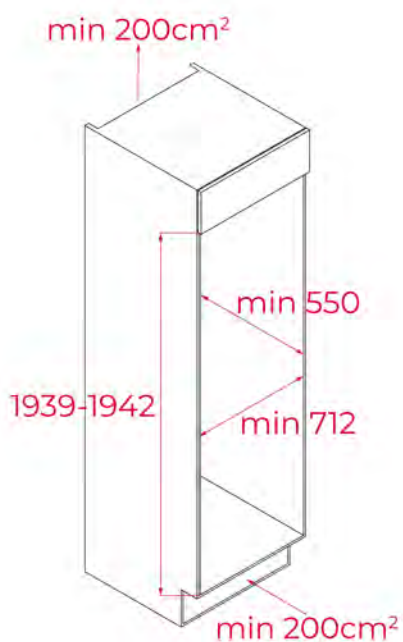

Funkce
Eco

Funkce Na
dovolené