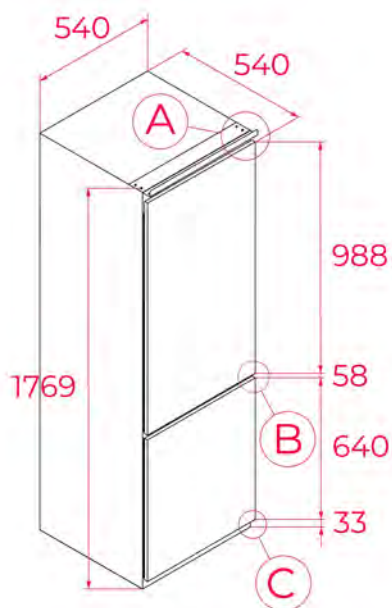

ODKAZ

REF: 113560022

EAN: 8434778028898

VLASTNOSTI

Vestavná chladnička s mrazničkou
Výška 177 cm
Energetická třída E
Mraznička: NO FROST systém
Elektronický displej s regulací teploty
Funkce Rychlé zmrazení
Zásuvka VitaCare Box
4 nastavitelné police z bezpečnostního skla v chladničce
2 skleněné police v mrazničce
4 dveřní police/nastavení FlexiRack
Vnitřní LED osvětlení
Možnost otočení dveří, posuvný (sliding) systém
Nastavitelné nohy (přední)
Hlučnost 41 dB
Objem: chladnička 190 l, mraznička 56 l
Rozměry: v 1770 x š 540 x h 545 mm

ROZMĚRY

Výška produktu (mm): 1769
Šířka produktu (mm): 540
Hloubka produktu (mm): 545
Délka produktu (mm):
Čistá hmotnost (kg): 55

TECHNICKÁ SPECIFIKACE

Třída energetické účinnosti (UE 2019/2016) : -
Klimatická třída: T
Denní spotřeba energie (kW/den): 0.57
Roční spotřeba (kWh/rok): 208
Mrazicí výkon: 2,6
Hlučnost (dBA): 41
Power rate (V): 220-240V
Frekvence (hz): 50Hz

BARVY

113560022 Bílá