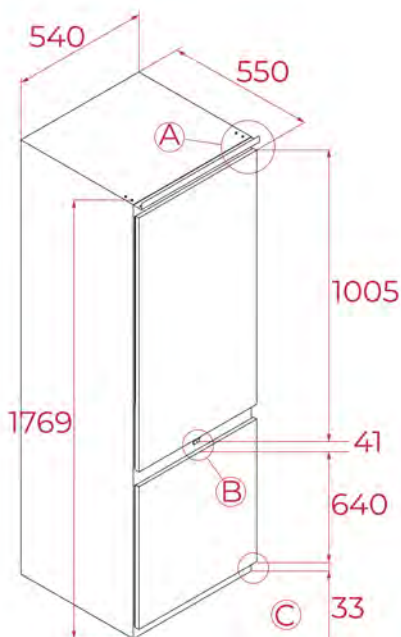

Funkce
Eco

Funkce Na
dovolené