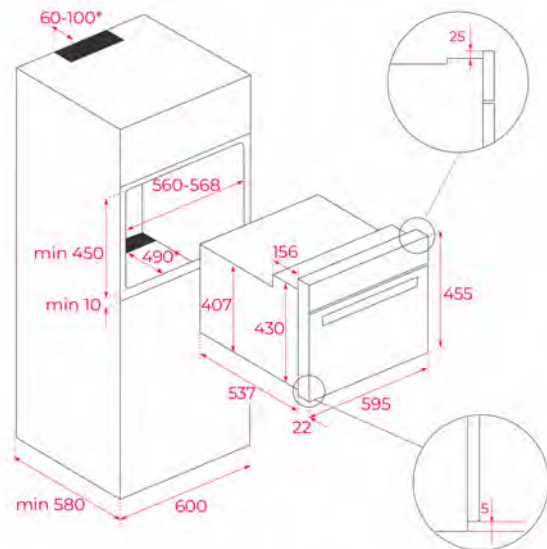

44 l

DualClean

HydroClean

Pyrolyza

SoftClose

Okolní
teplota