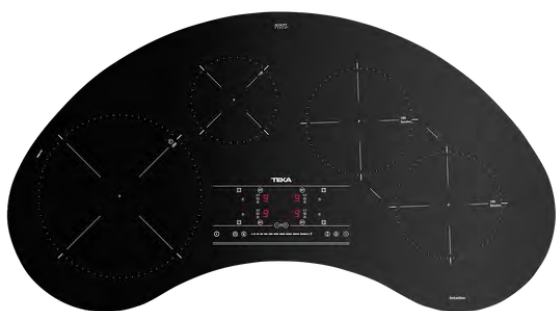

Snadná
instalace

Automatické
zamykání

Slider

Funkce
Synchro

Napájení
Power Plus

ODKAZ

REF: 112500060

EAN: 8434778029277

VLASTNOSTI

Indukční varná deska 95 cm
Dotykové ovládání Multislider
Keramické sklo, zkosené hrany
4 indukční varné zóny:
1x Ø 280 mm
2x Ø 180 mm
1x Ø 145 mm
Funkce Rychlý var na velké zóně
Funkce Power Plus a Stop & Go
Systém bezpečnostního zablokování se senzorem
akustického signálu
Ukazatel zbytkového tepla
Časovač
Snadná instalace
Maximální jmenovitý výkon 7 400 W

ROZMĚRY

Výška produktu (mm): 55

Šířka produktu (mm): 950

Hloubka produktu (mm): 520

Délka produktu (mm):

Čistá hmotnost (kg): 13

TECHNICKÁ SPECIFIKACE

Power rate (V): 220-240

Frekvence (hz): 50/60

Maximální jmenovitý výkon (W): 7400

BARVY

112500060

Černá