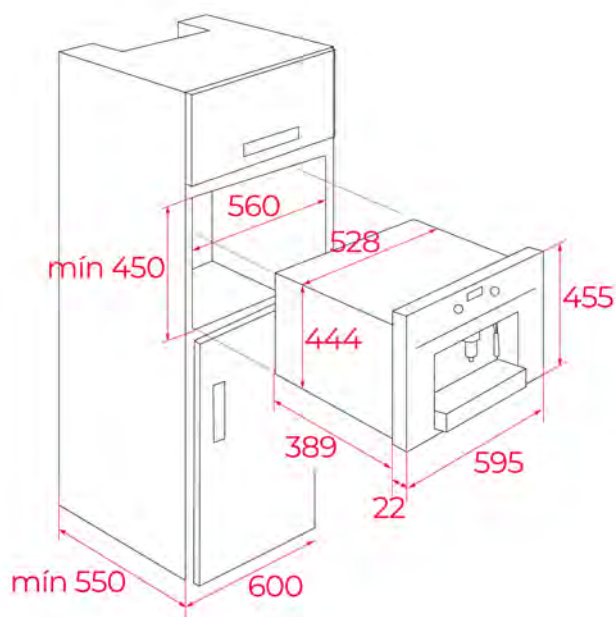

ODKAZ

REF: 111630007

EAN: 8434778028027

VLASTNOSTI

Edice Infinity G1 - navrženo v Itálii studiem Italdesign Giugiaro

Automatický vestavný kávovar, 45 cm

Funkce čištění

Regulace intenzity, teploty a množství kávy

Dotykový ovládací displej s knoflíky

Teleskopické výsuvy pro snadnou manipulaci

30 automatických programů

Kapacita: 2 šálky najednou

Možnost přípravy nápoje z mleté kávy

Napěňovač mléka

Integrovaný ocelový mlýnek

Tlak: 15 bar

Nádoba na odpad

Funkce odvápnění

Výškově nastavitelná podpěra šálek

Zásobník na kávová zrna, kapacita 200 gramů

Zásobník na vodu: 1,8 litru

ROZMĚRY

Výška produktu (mm): 455

Šířka produktu (mm): 595

Hloubka produktu (mm): 412

Délka produktu (mm):

Čistá hmotnost (kg): 23

TECHNICKÁ SPECIFIKACE

Power rate (V): 220-240

Frekvence (hz): 50/60

Maximální jmenovitý výkon (W): 1350

BARVY

111630007

Black Matt