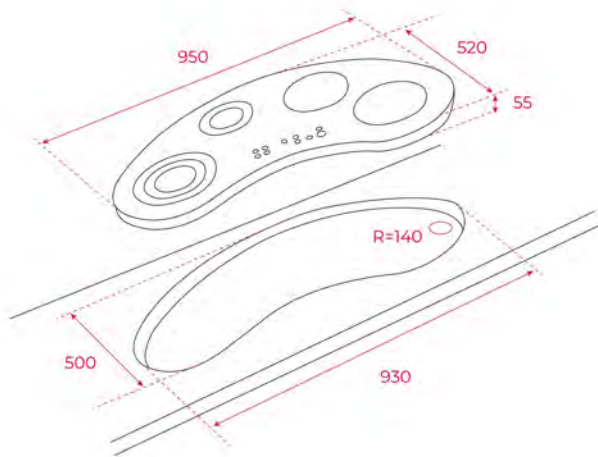

BARVY

112500060

Černá