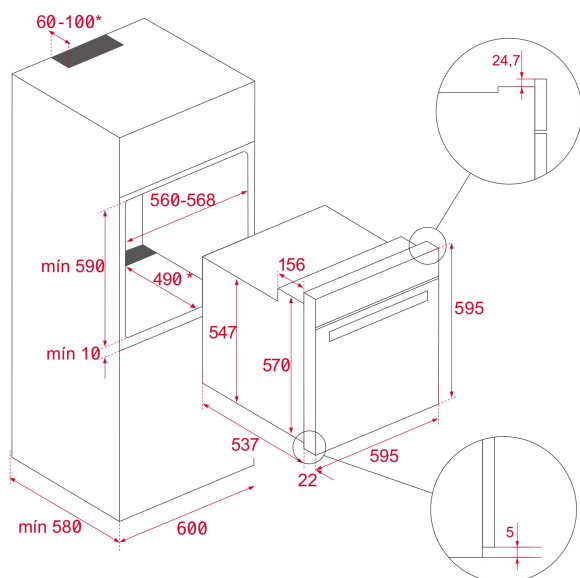

ODKAZ

REF: 111020020

EAN: 8434778011135

VLASTNOSTI

Multifunkční trouba s technologií SurroundTemp

9 funkcí pro přípravu pokrmů

Čisticí systém HydroClean PRO

Objem: 70 l

Ovládání Touch Control, vysouvací knoflíky

Rychlé přehřátí

Chromované držáky

Dvířka se dvěma skly

Teleskopický výsuv Plus-Extension

Hluboký plech

ROZMĚRY

Výška produktu (mm): 595

Šířka produktu (mm): 595

Hloubka produktu (mm): 537+22

Délka produktu (mm):

Čistá hmotnost (kg): 27

TECHNICKÁ SPECIFIKACE

Třída energetické účinnosti : A+

Power rate (V): 220-240

Frekvence (hz): 50/60

Maximální jmenovitý výkon (W): 3215

BARVY

111020020

Nerezová ocel